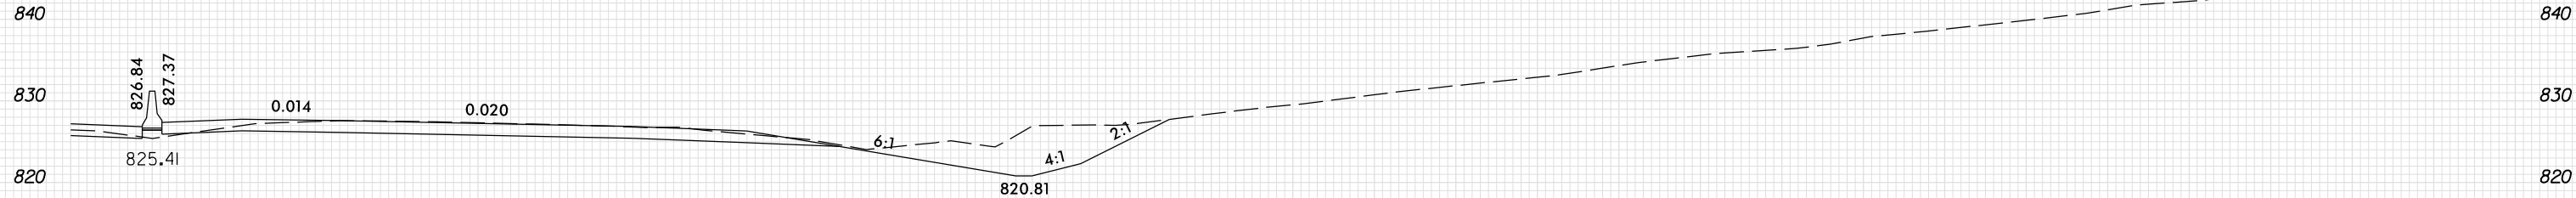

8/23/99

10 0 10 20 30 40 50 60 70 80 90 100 110 120 130 140 150 160 170 180 190 200 210 220 230 240 250 260 270 280 290

10 0 10 20 30 40 50 60 70 80 90 100 110 120 130 140 150 160 170 180 190 200 210 220 230 240 250 260 270 280 290

11+00.00  
-Y15REV-

PLOT DRIVER: NCD01.pdf\_color\_eng\_100.plt  
USER: SPEREIRA  
DATE: 6/10/2021  
TIME: 2:23:50 PM  
FILE: \