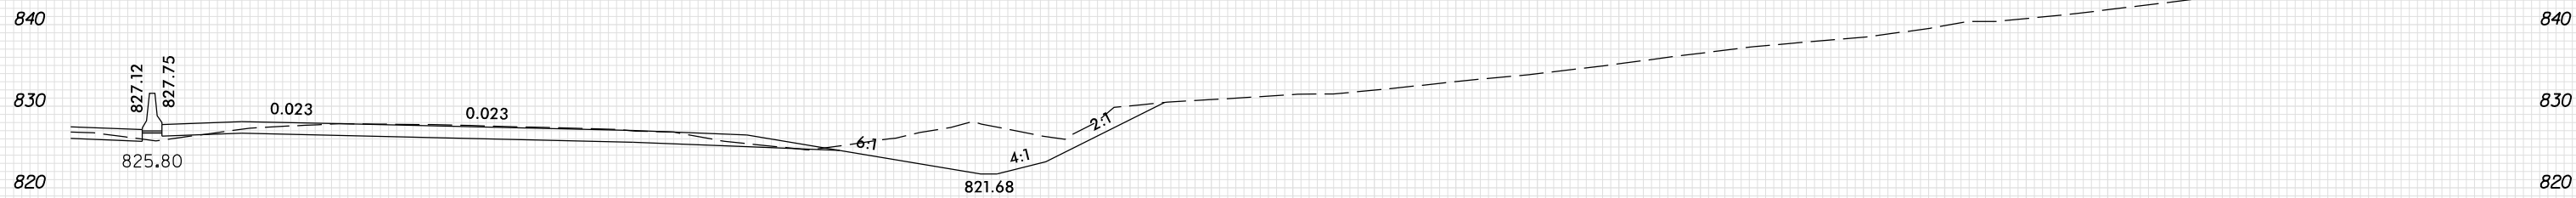

8/23/99

10 0 10 20 30 40 50 60 70 80 90 100 110 120 130 140 150 160 170 180 190 200 210 220 230 240 250 260 270 280 290

10 0 10 20 30 40 50 60 70 80 90 100 110 120 130 140 150 160 170 180 190 200 210 220 230 240 250 260 270 280 290

11+00.00  
-Y15REV-

PLOT DRIVER: NCD01.pdf\_color\_eng\_100.plt  
USER: SPEREIRA  
DATE: 6/10/2021  
TIME: 2:23:50 PM  
FILE: \