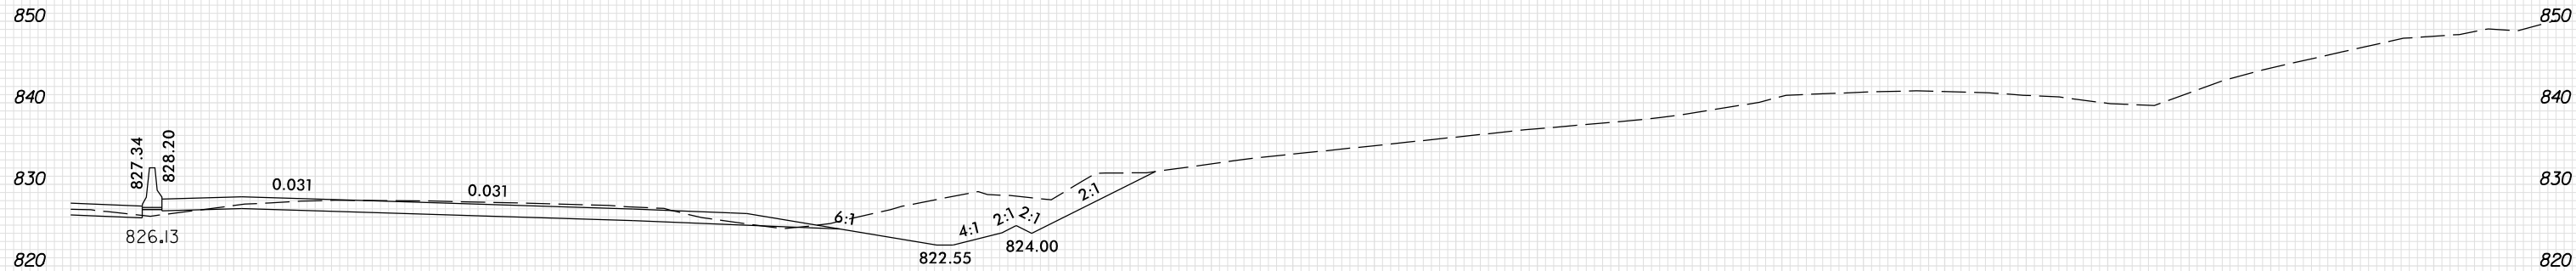

8/23/99

10 0 10 20 30 40 50 60 70 80 90 100 110 120 130 140 150 160 170 180 190 200 210 220 230 240 250 260 270 280 290

10 0 10 20 30 40 50 60 70 80 90 100 110 120 130 140 150 160 170 180 190 200 210 220 230 240 250 260 270 280 290

11+00.00  
-Y15REV-

PLOT DRIVER: NCD01.pdf\_color\_eng\_100.plt  
USER: SPEREIRA  
DATE: 6/10/2021  
TIME: 2:23:50 PM  
FILE: \