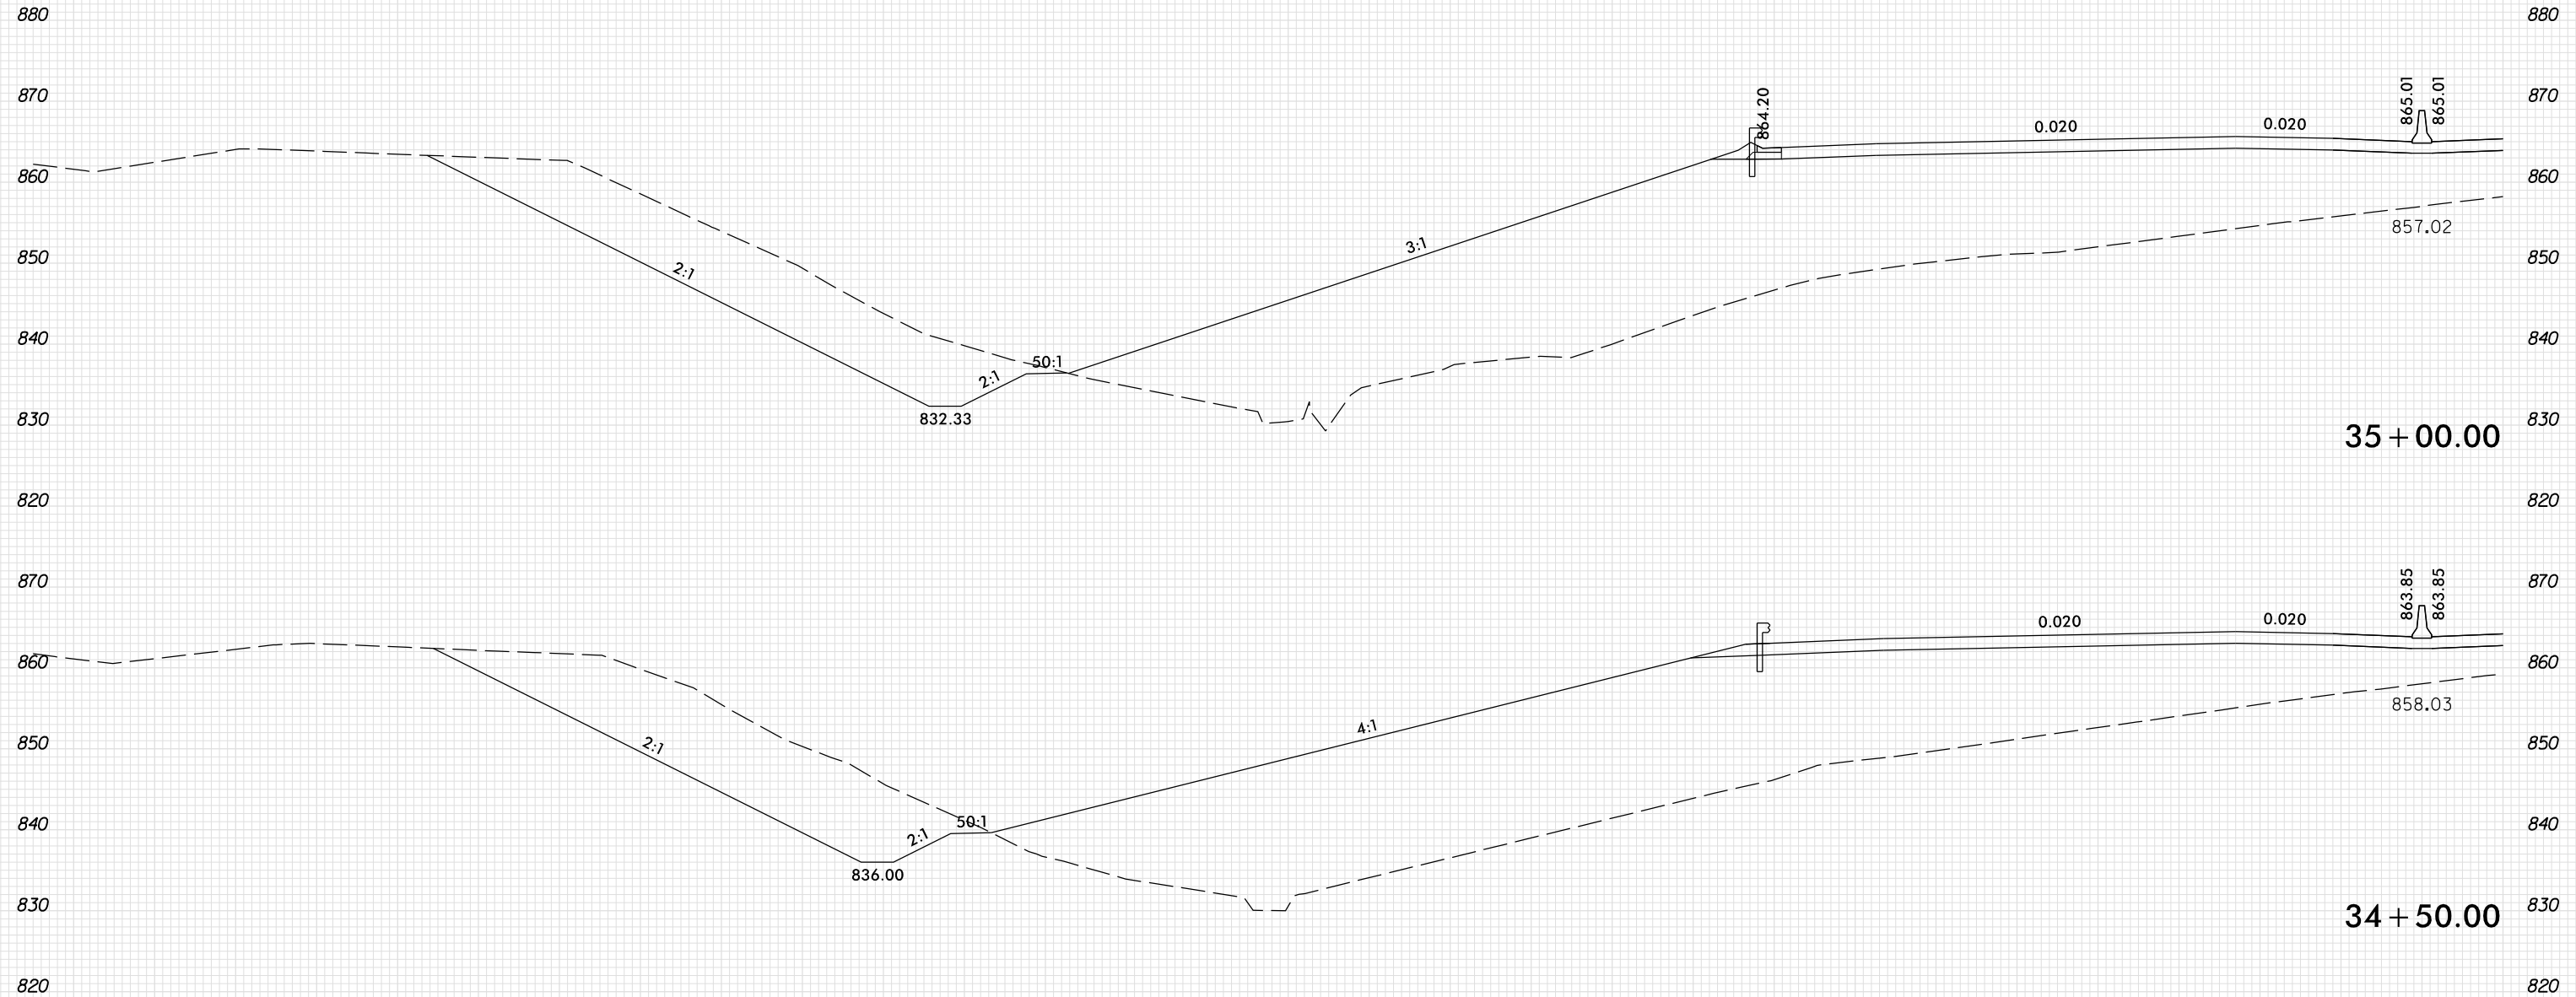

8/23/99

290 280 270 260 250 240 230 220 210 200 190 180 170 160 150 140 130 120 110 100 90 80 70 60 50 40 30 20 10 0 10

35 + 00.00

34 + 50.00

-Y15REV-

PLOT DRIVER: NCD01_pdf_color_eng_100.plt
 USER: SPEREIRA
 DATE: 6/10/2021
 TIME: 2:22:51 PM
 FILE: \