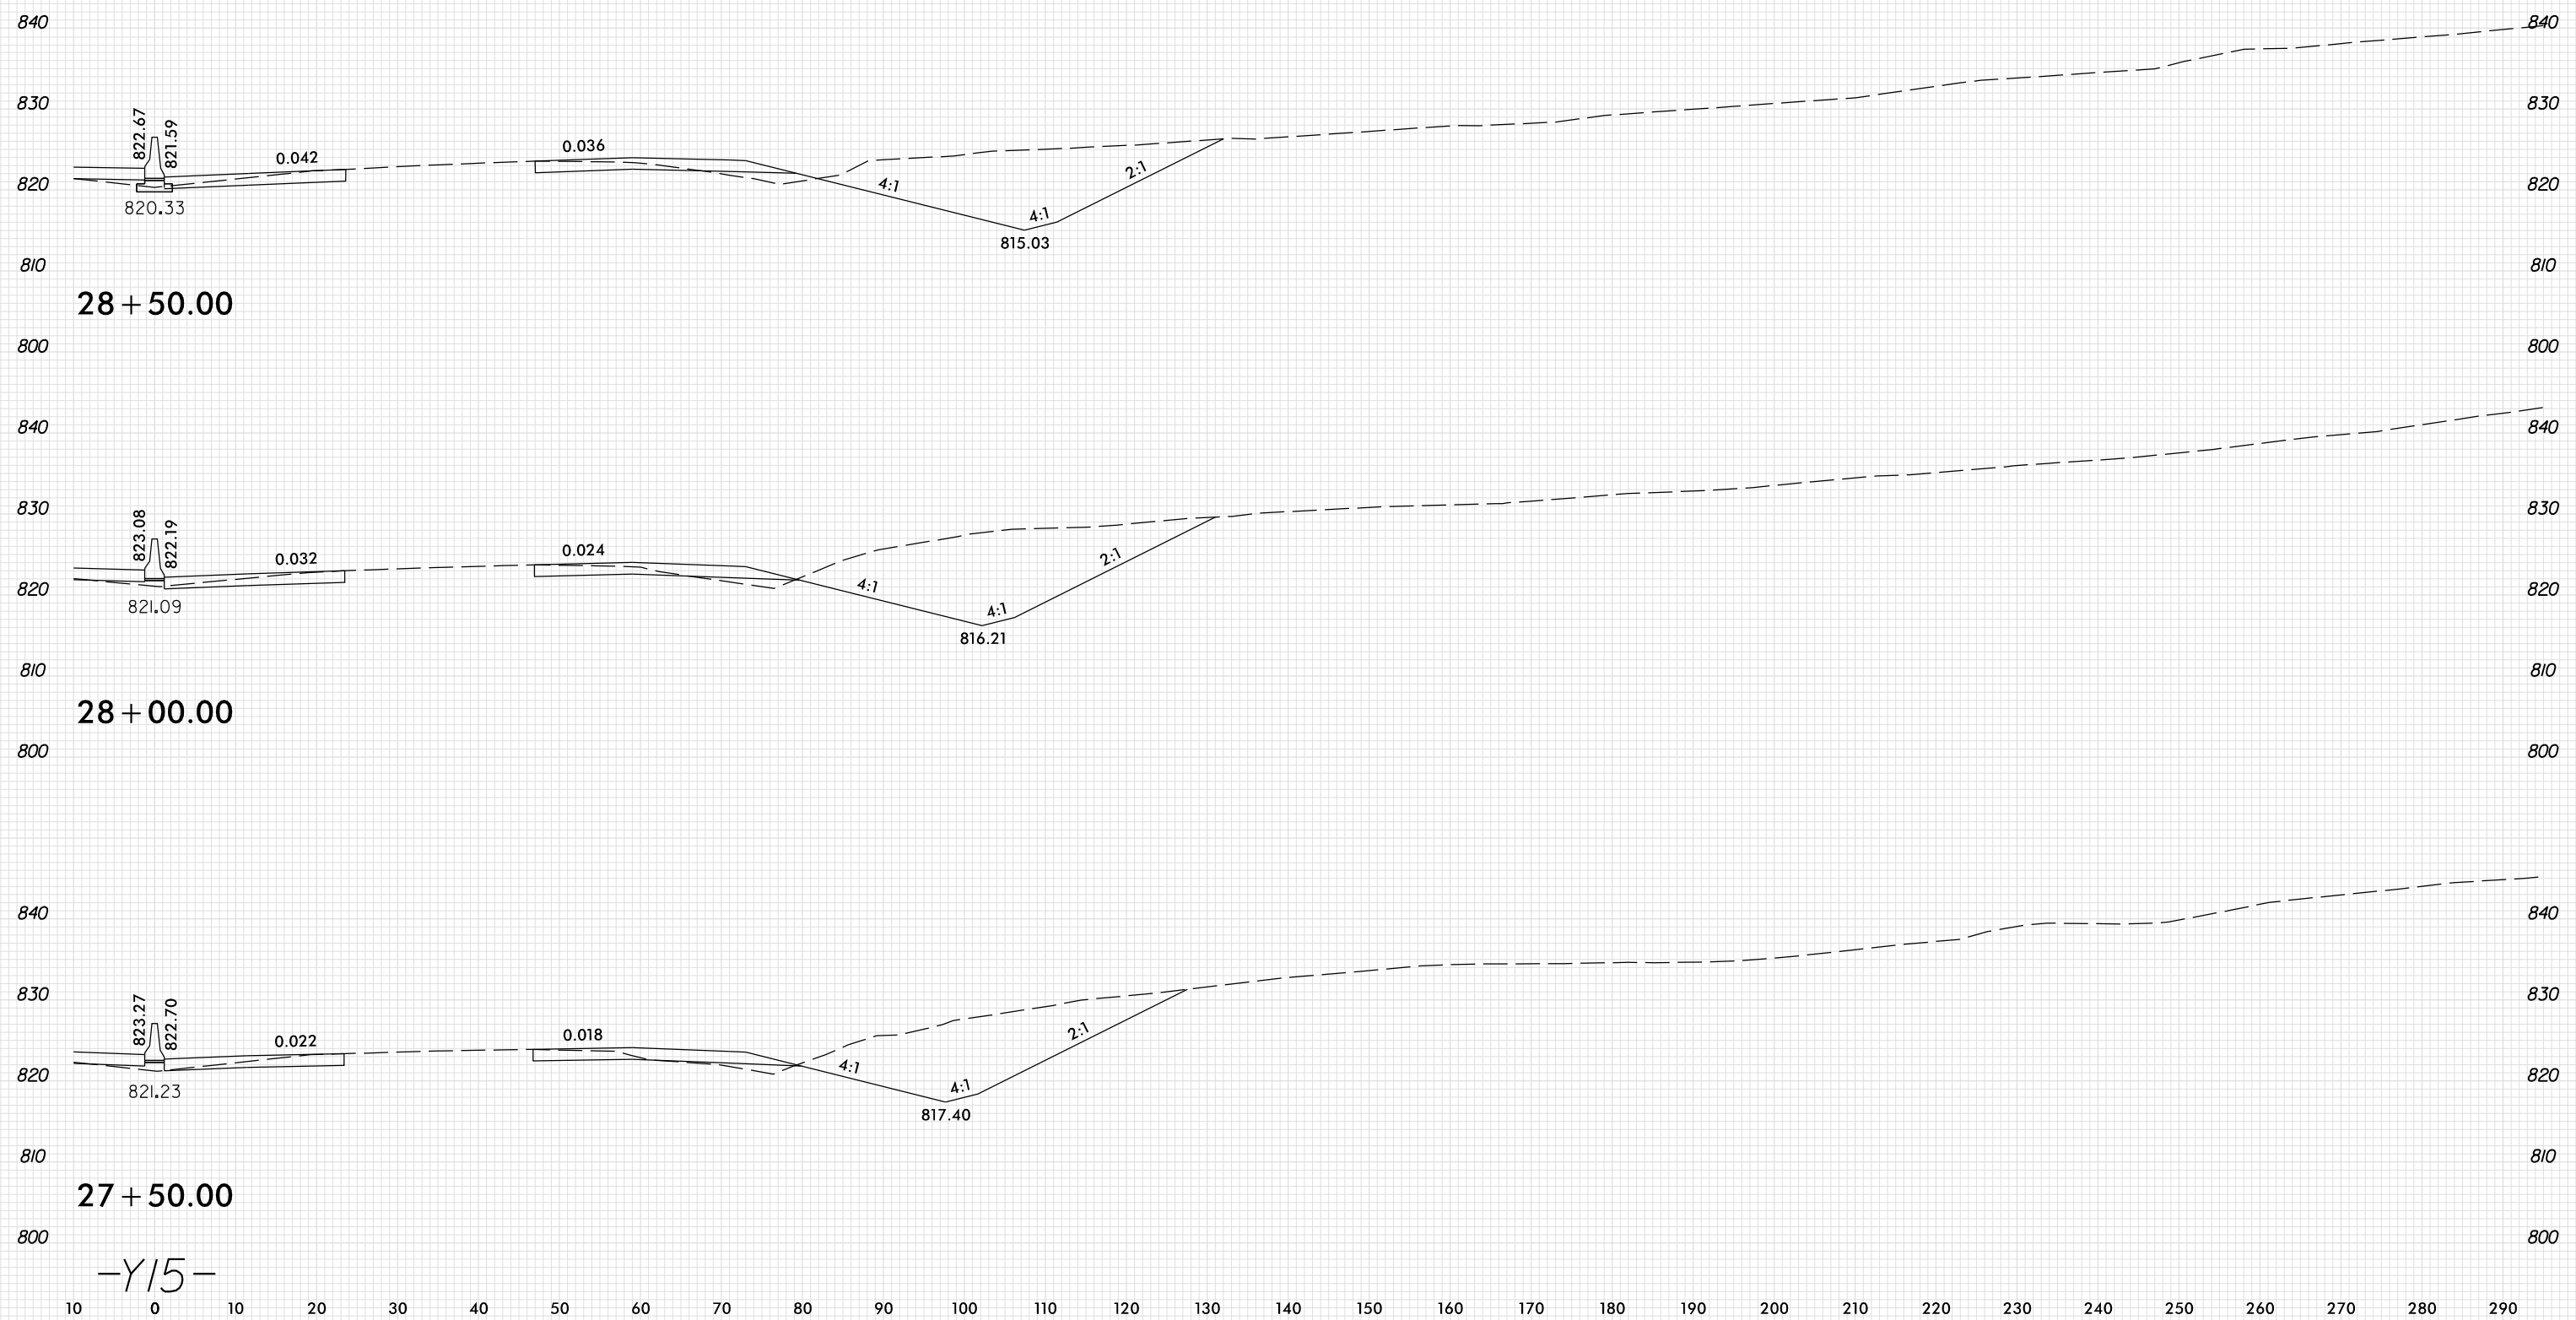

8/23/99

10 0 10 20 30 40 50 60 70 80 90 100 110 120 130 140 150 160 170 180 190 200 210 220 230 240 250 260 270 280 290

PLOT DRIVER: NCD01_pdf_color_eng_100.plt
 USER: SPEREIRA
 DATE: 6/10/2021
 TIME: 2:24:56 PM
 FILE: \

27 + 50.00
 -Y15-