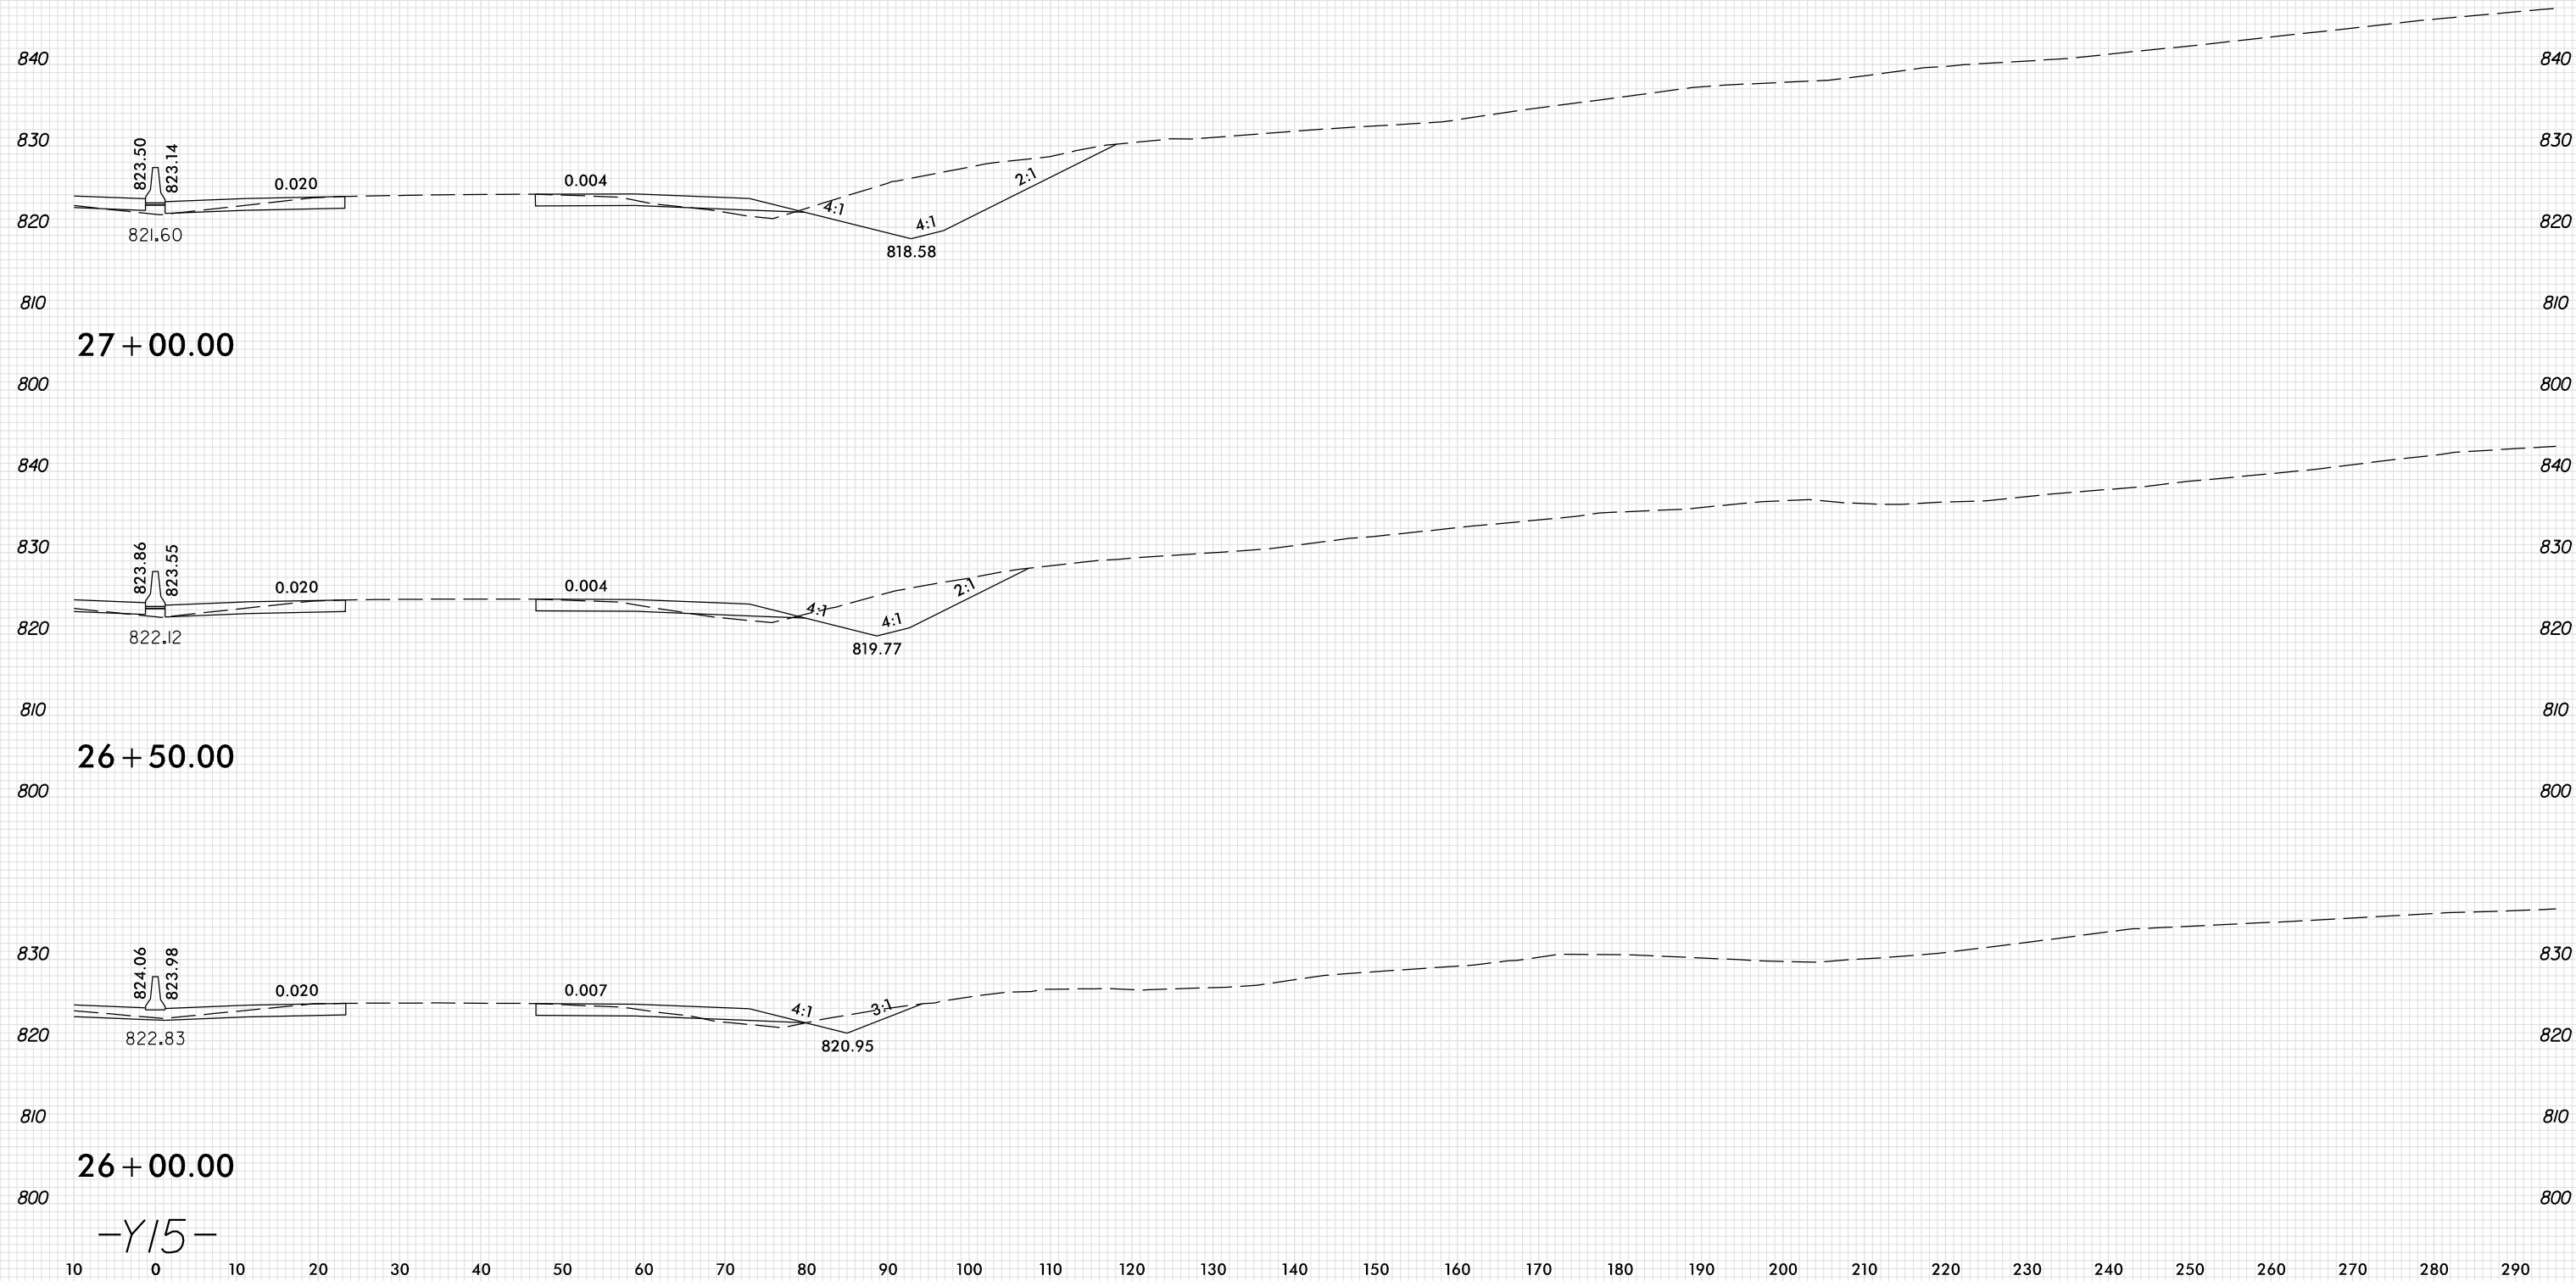

8/23/99

10 0 10 20 30 40 50 60 70 80 90 100 110 120 130 140 150 160 170 180 190 200 210 220 230 240 250 260 270 280 290

27 + 00.00

26 + 50.00

26 + 00.00

-Y15-

PLOT DRIVER: NCD01_pdf_color_eng_100.plt
USER: SPEREIRA
DATE: 6/10/2021
TIME: 2:24:55 PM
FILE: \