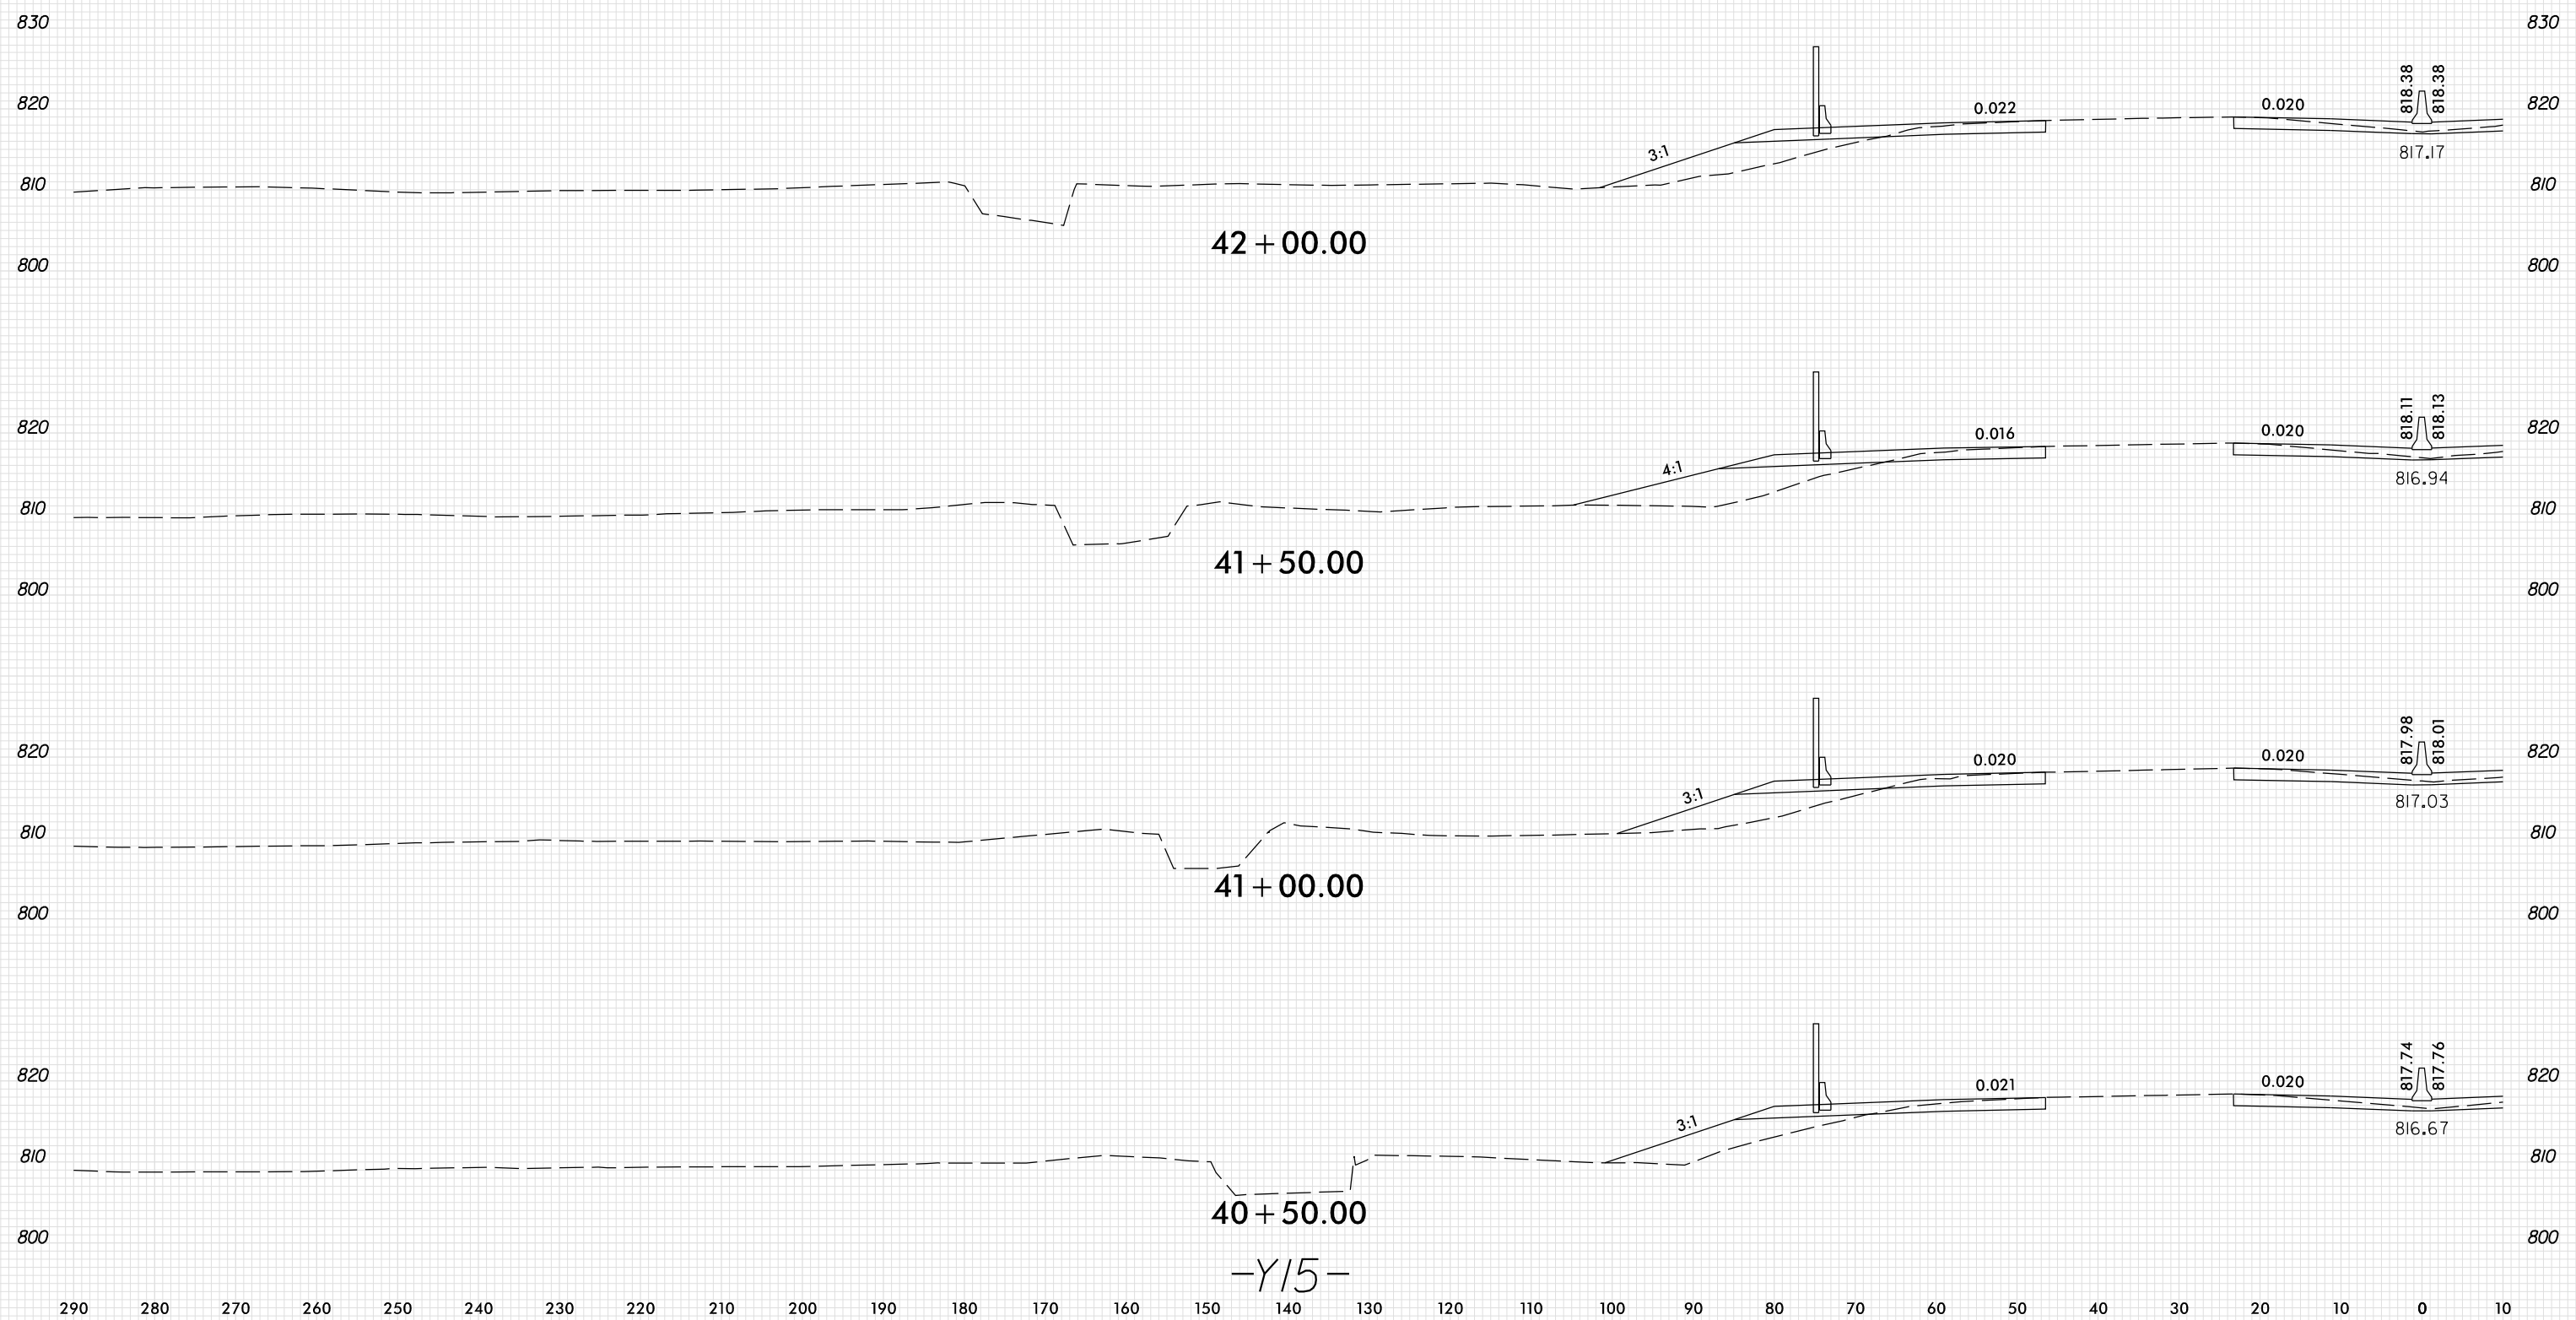

8/23/99

290 280 270 260 250 240 230 220 210 200 190 180 170 160 150 140 130 120 110 100 90 80 70 60 50 40 30 20 10 0 10

PLOT DRIVER: NCD01_pdf_color_eng_100.plt
 USER: SPEREIRA
 DATE: 6/10/2021
 TIME: 2:24:29 PM
 FILE: \