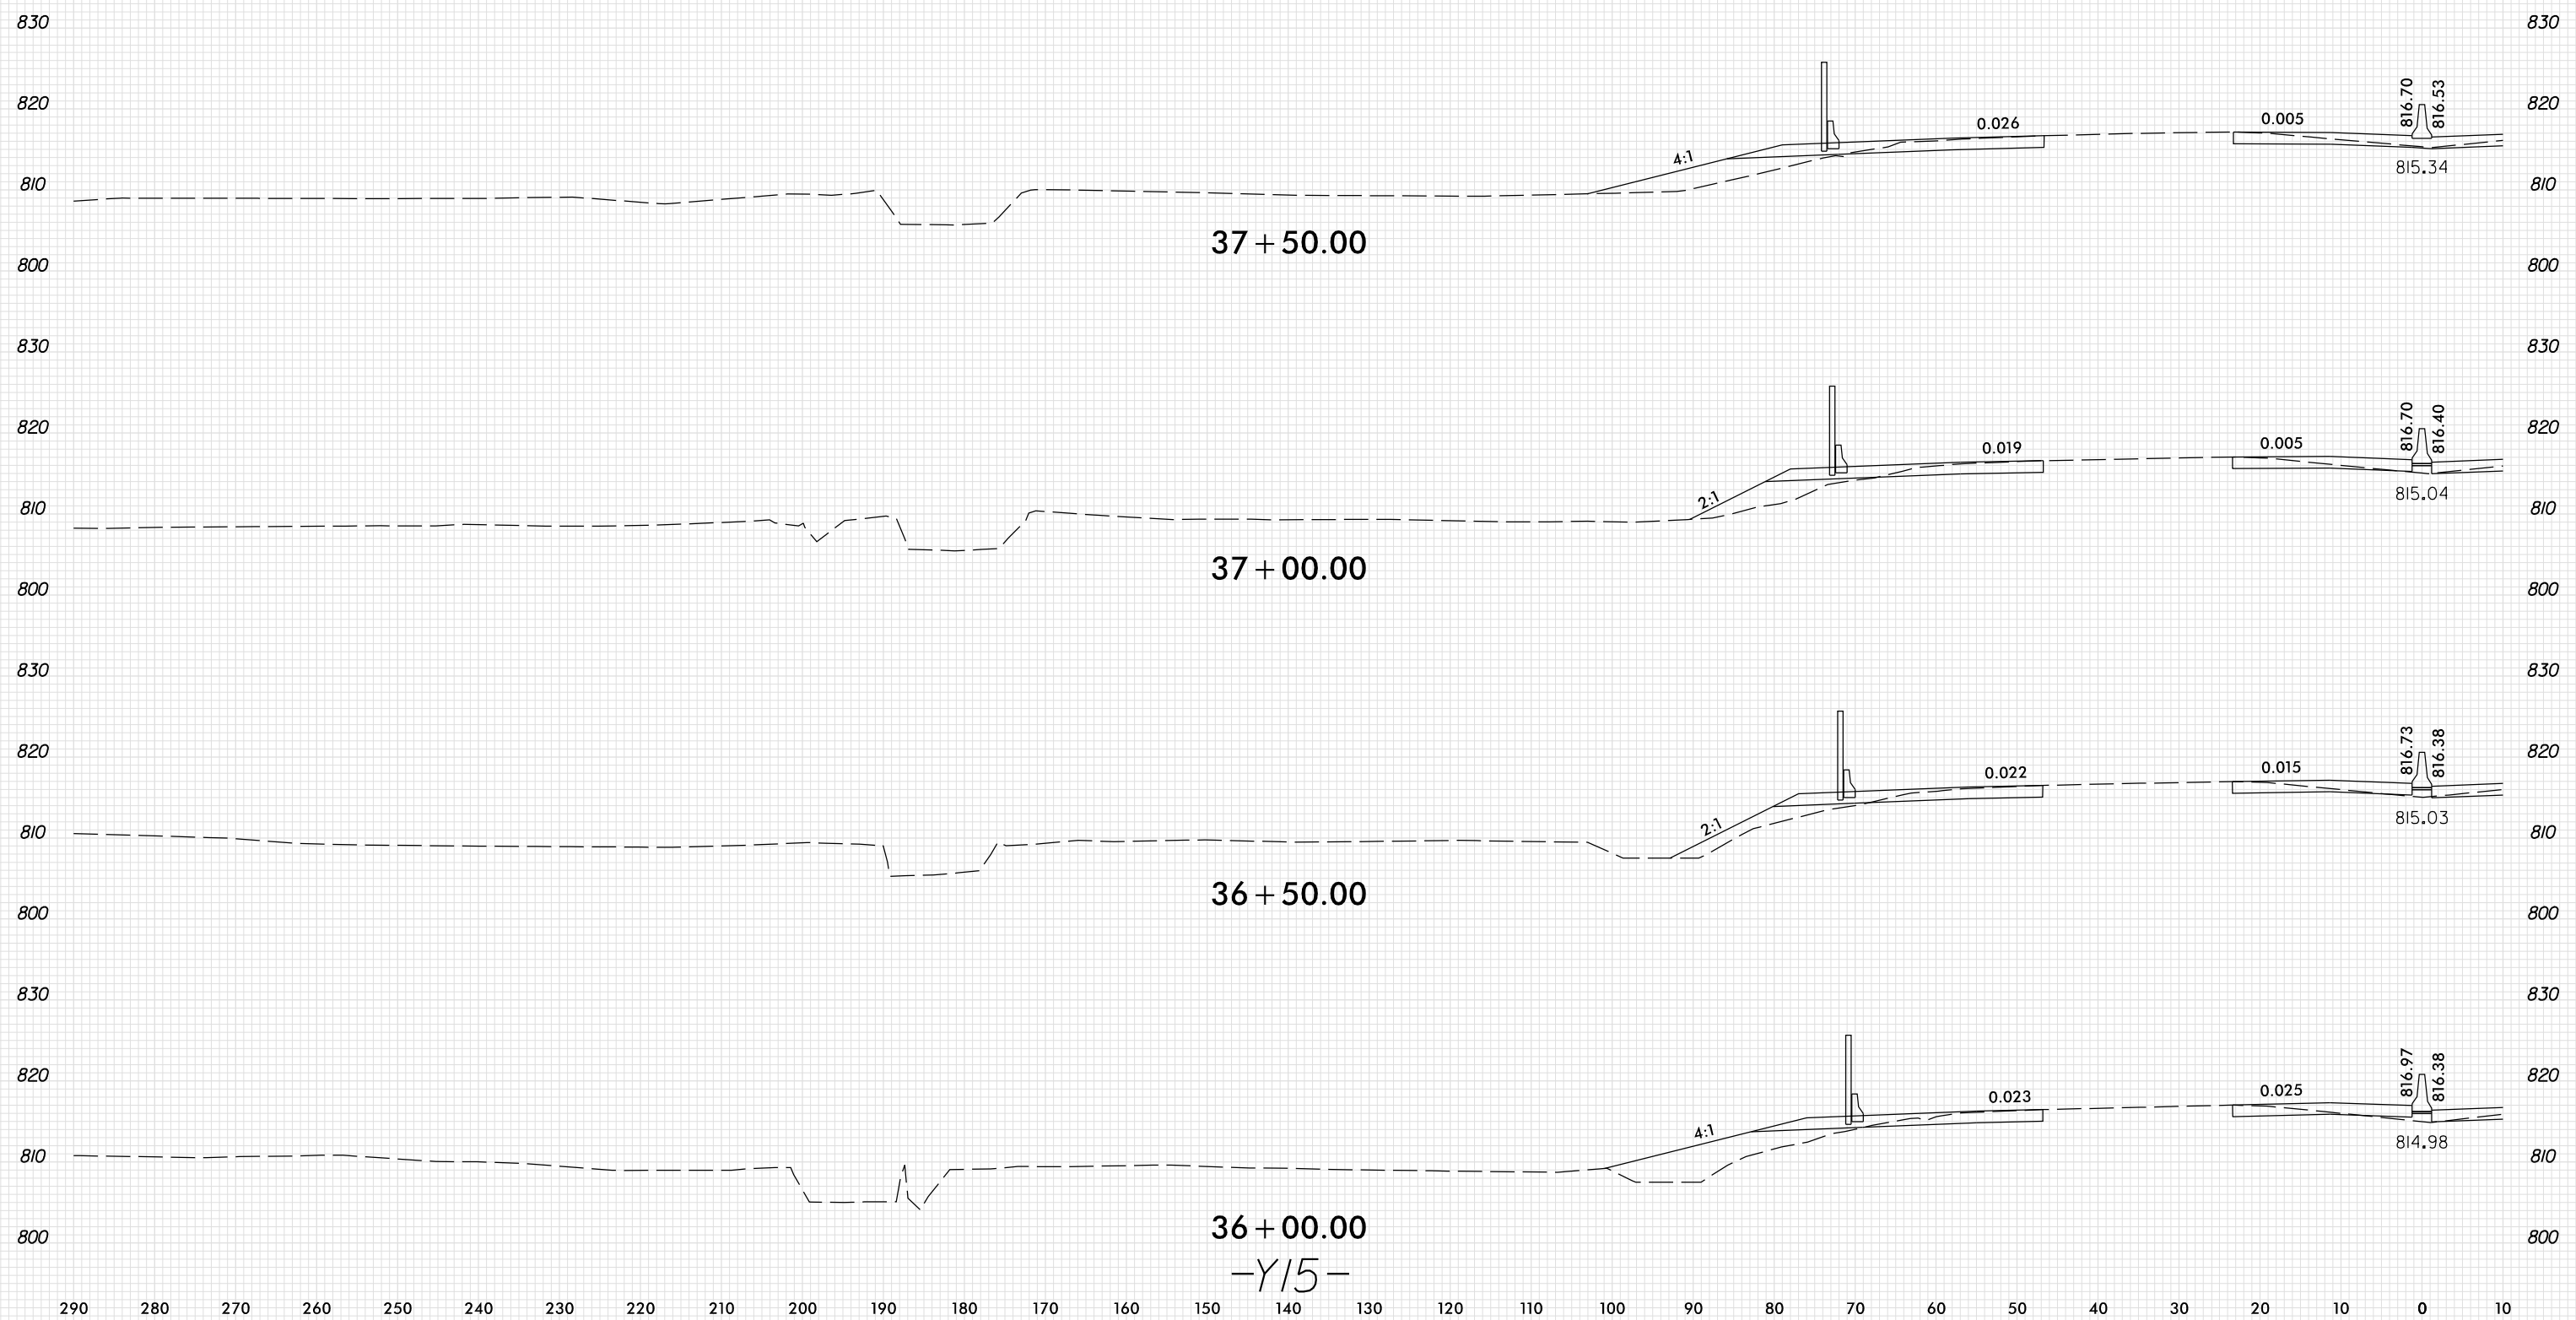

8/23/99

290 280 270 260 250 240 230 220 210 200 190 180 170 160 150 140 130 120 110 100 90 80 70 60 50 40 30 20 10 0 10

PLOT DRIVER: NCD01_pdf_color_eng_100.plt
 USER: SPEREIRA
 DATE: 6/10/2021
 TIME: 2:24:28 PM
 FILE: \

290 280 270 260 250 240 230 220 210 200 190 180 170 160 150 140 130 120 110 100 90 80 70 60 50 40 30 20 10 0 10

36+00.00
-Y15-