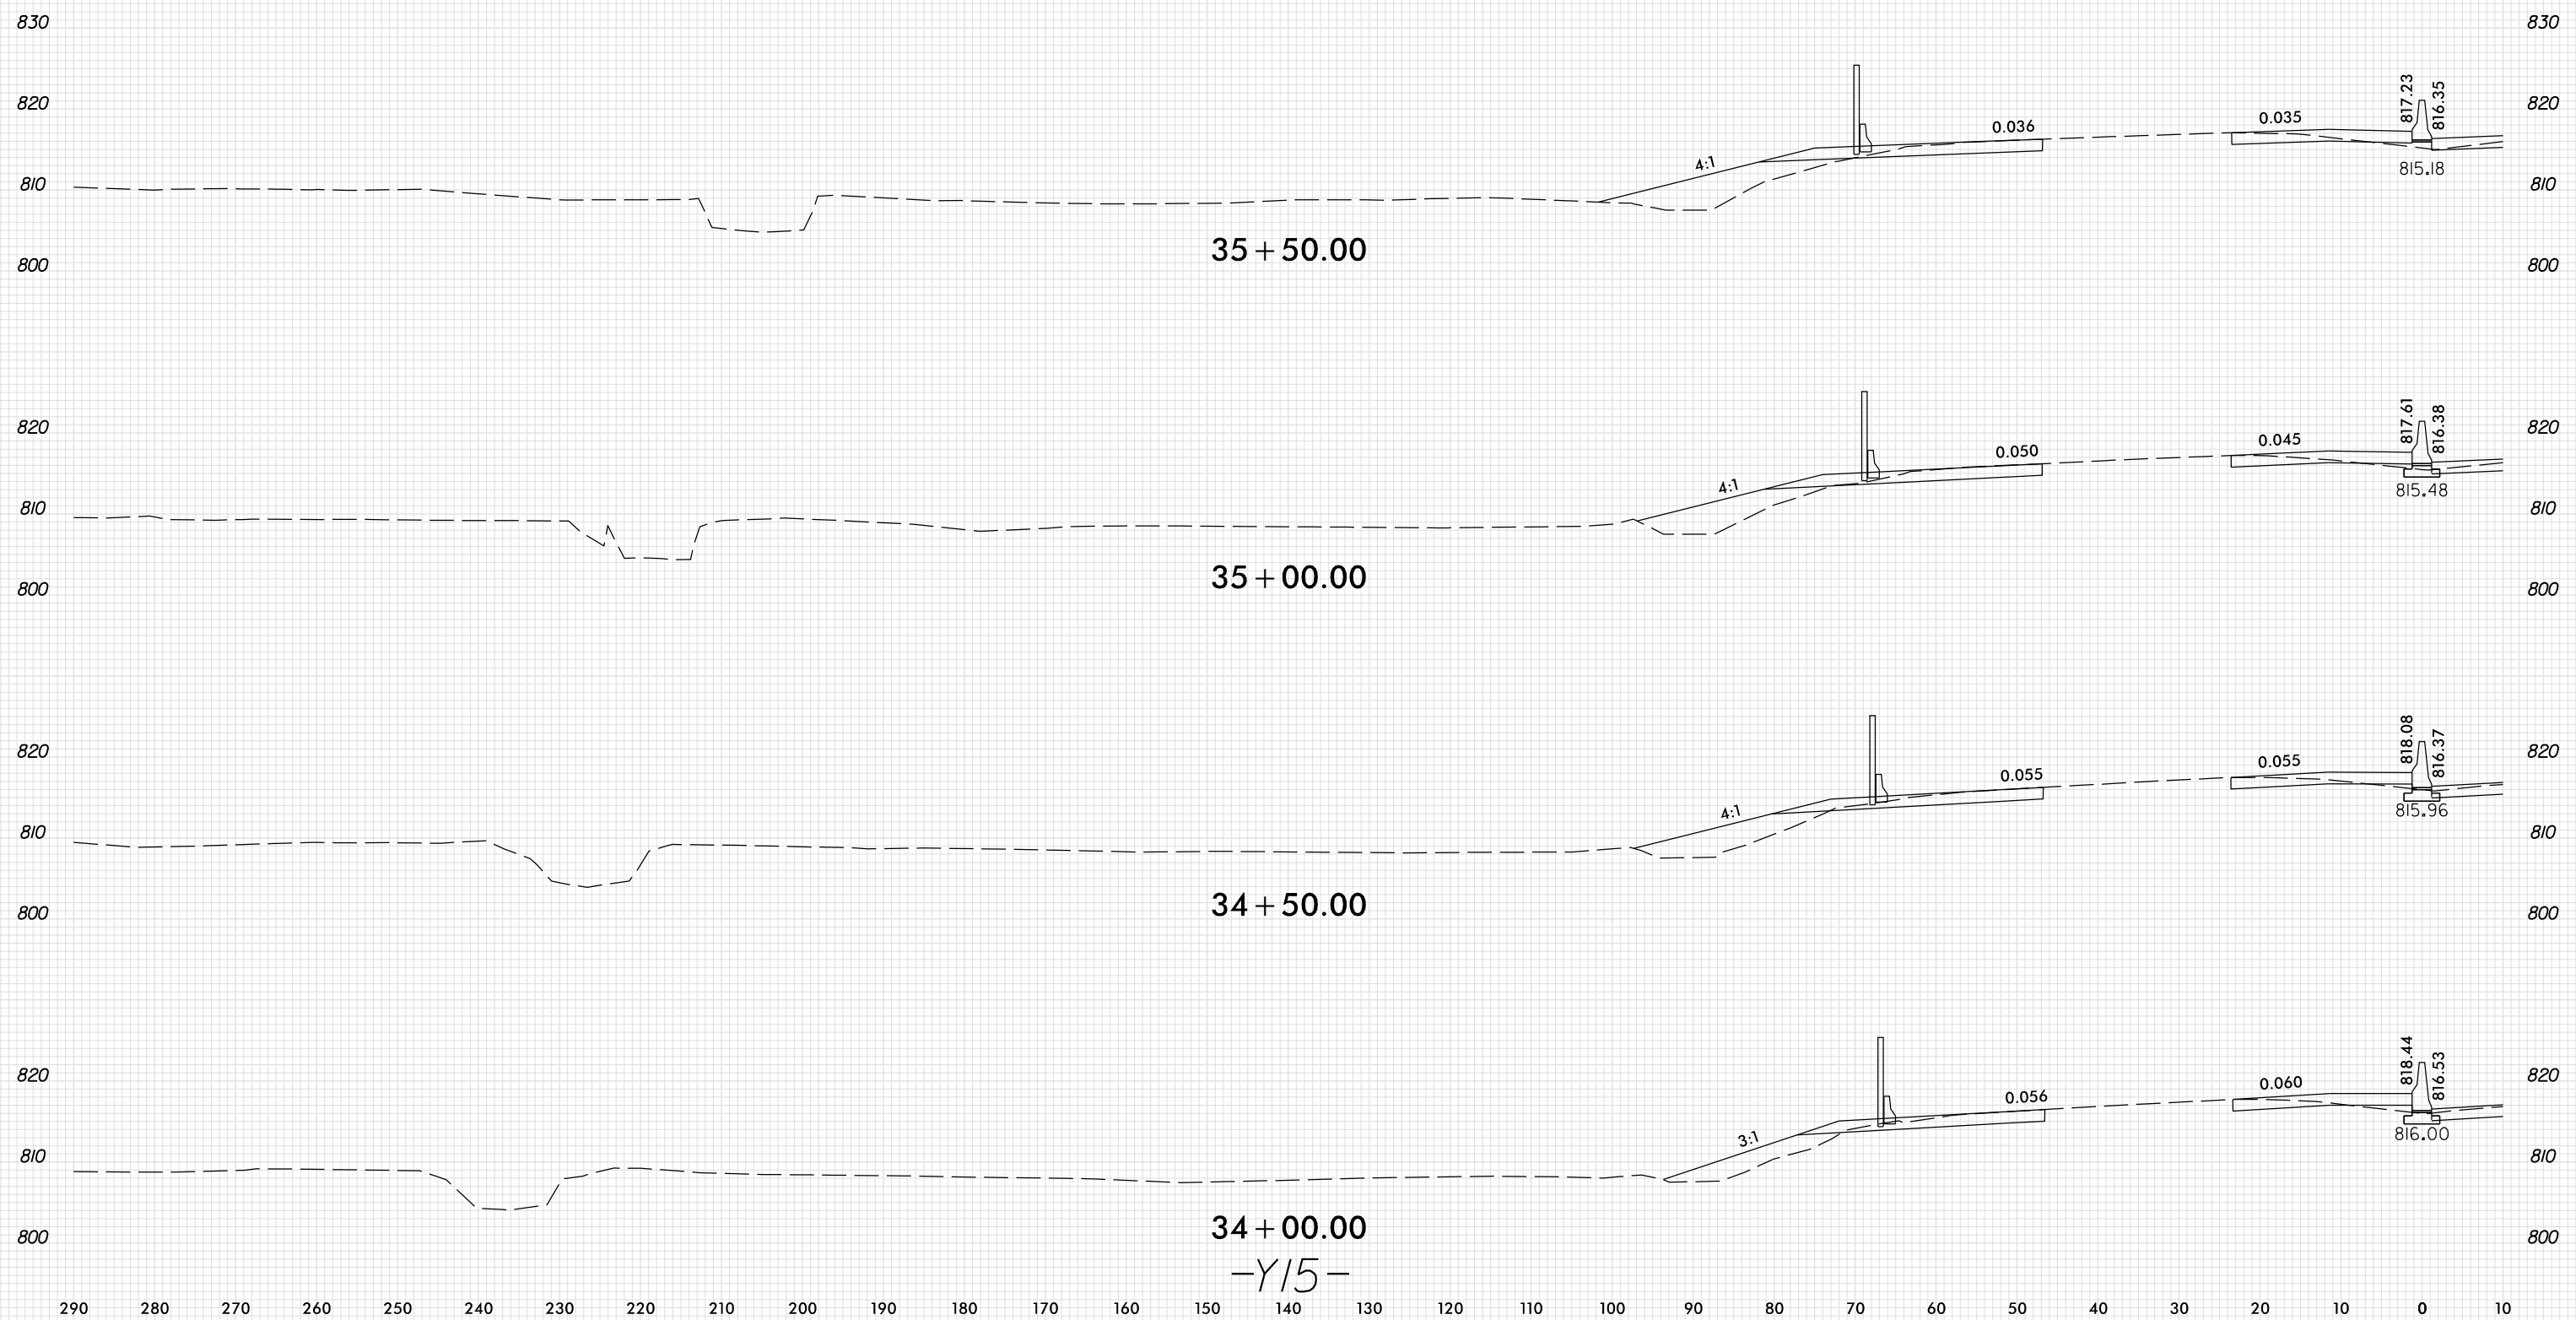

8/23/99

290 280 270 260 250 240 230 220 210 200 190 180 170 160 150 140 130 120 110 100 90 80 70 60 50 40 30 20 10 0 10

34+00.00
-Y15-

PLOT DRIVER: NCD01_pdf_color_eng_100.plt
USER: SPEREIRA
DATE: 6/10/2021
TIME: 2:24:28 PM
FILE: \