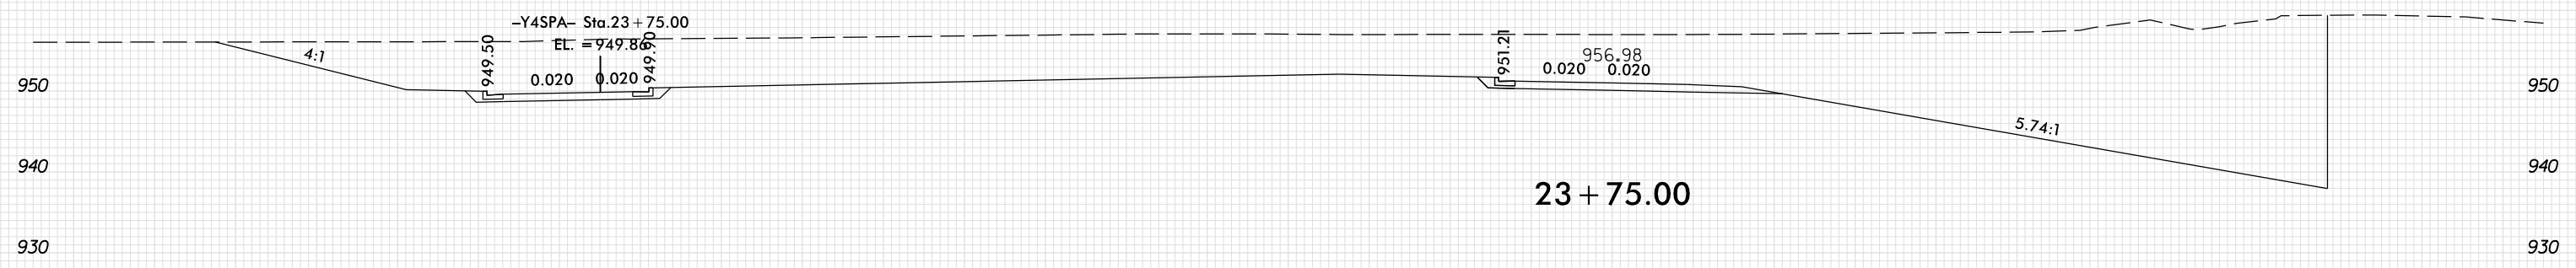

8/23/99

190 180 170 160 150 140 130 120 110 100 90 80 70 60 50 40 30 20 10 0 10 20 30 40 50 60 70 80 90 100 110

-Y4RPA-

190 180 170 160 150 140 130 120 110 100 90 80 70 60 50 40 30 20 10 0 10 20 30 40 50 60 70 80 90 100 110

PLOT DRIVER: NCD01\_pdr\_color\_eng\_100.plt  
 USER: SPEREIRA  
 DATE: 6/10/2021  
 TIME: 2:19:54 PM  
 FILE: \