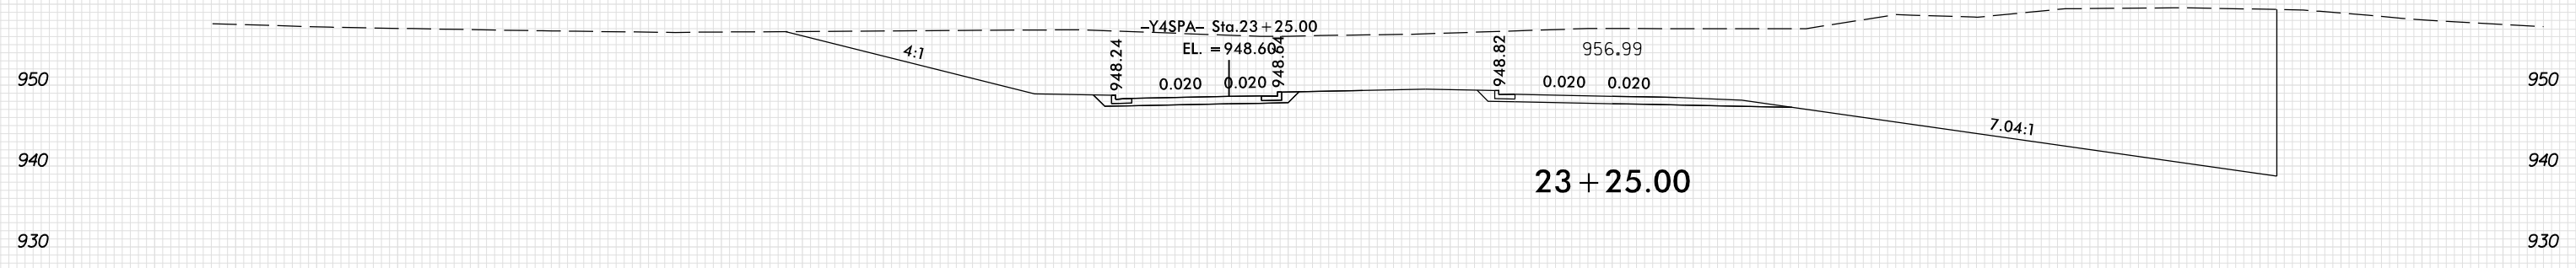

8/23/99

190 180 170 160 150 140 130 120 110 100 90 80 70 60 50 40 30 20 10 0 10 20 30 40 50 60 70 80 90 100 110

-Y4RPA-

190 180 170 160 150 140 130 120 110 100 90 80 70 60 50 40 30 20 10 0 10 20 30 40 50 60 70 80 90 100 110

PLOT DRIVER: NCD01\_pdr\_color\_eng\_100.plt  
 USER: SPEREIRA  
 DATE: 6/10/2021  
 TIME: 2:19:54 PM  
 FILE: \