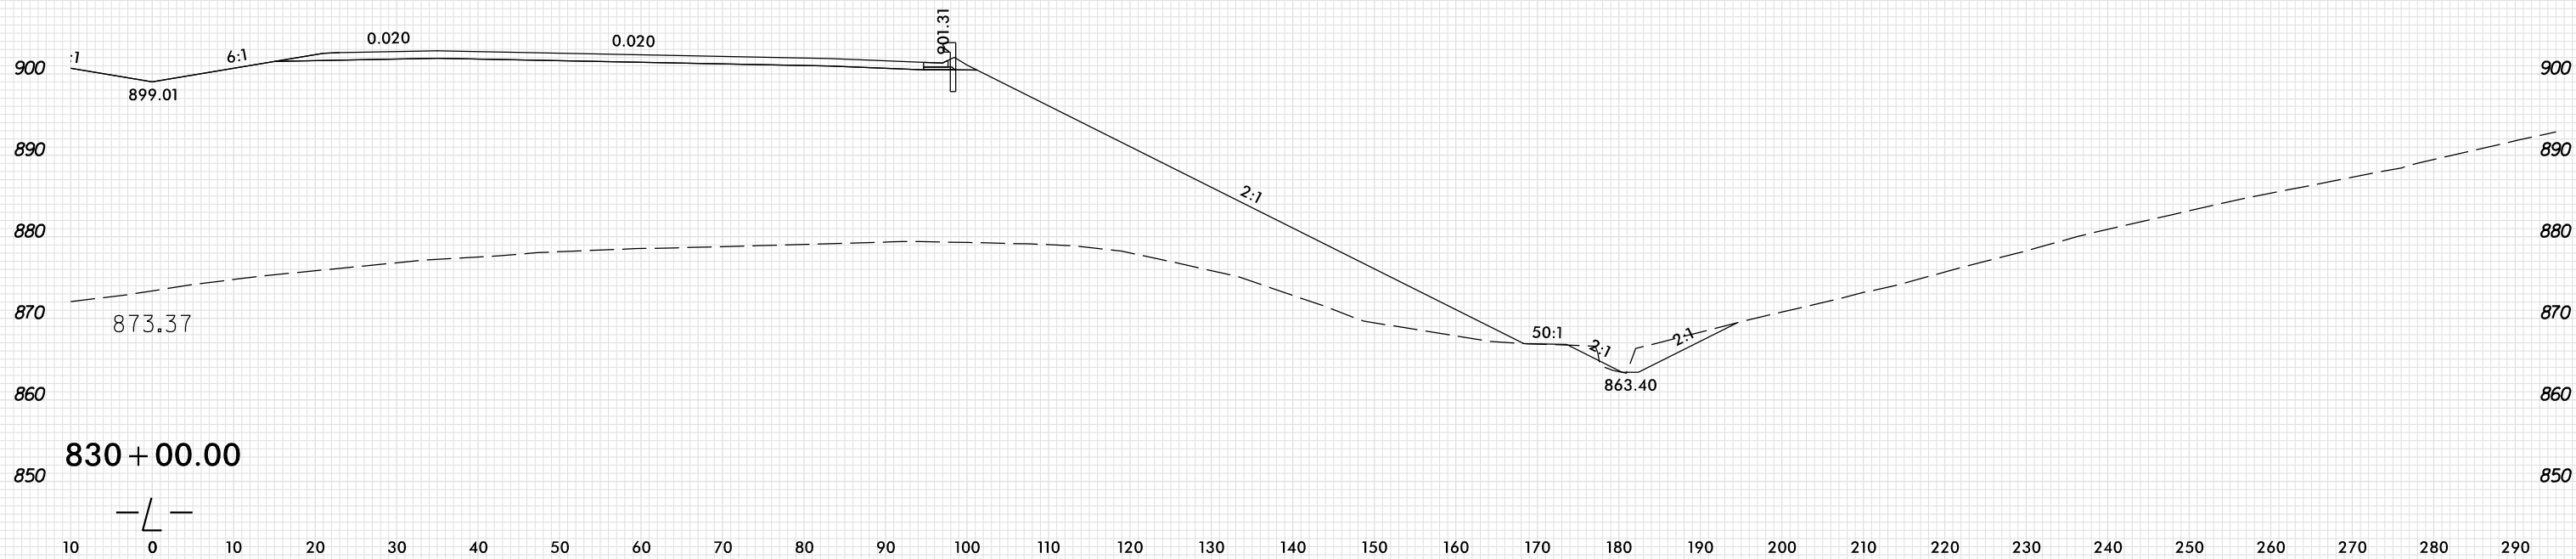

8/23/99

10 0 10 20 30 40 50 60 70 80 90 100 110 120 130 140 150 160 170 180 190 200 210 220 230 240 250 260 270 280 290

PLOT DRIVER: NCD01_pdf_color_eng_100.plt
 USER: SPEREIRA
 DATE: 6/10/2021
 TIME: 2:16:29 PM
 FILE: \