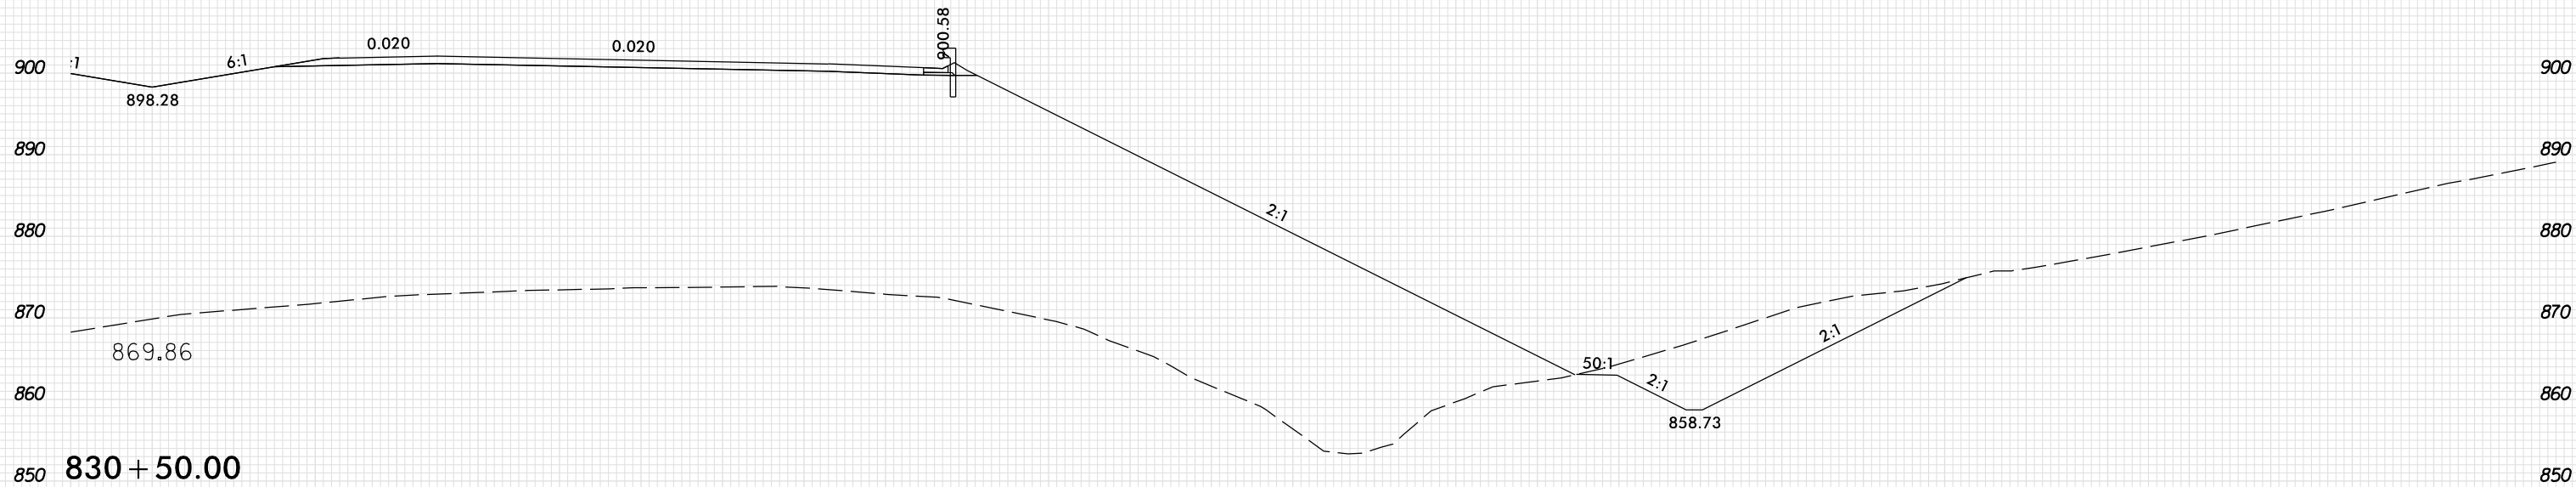

8/23/99

10 0 10 20 30 40 50 60 70 80 90 100 110 120 130 140 150 160 170 180 190 200 210 220 230 240 250 260 270 280 290

PLOT DRIVER: NCD01_pdf_color_eng_100.plt
 USER: SPEREIRA
 DATE: 6/10/2021
 TIME: 2:16:29 PM
 FILE: \