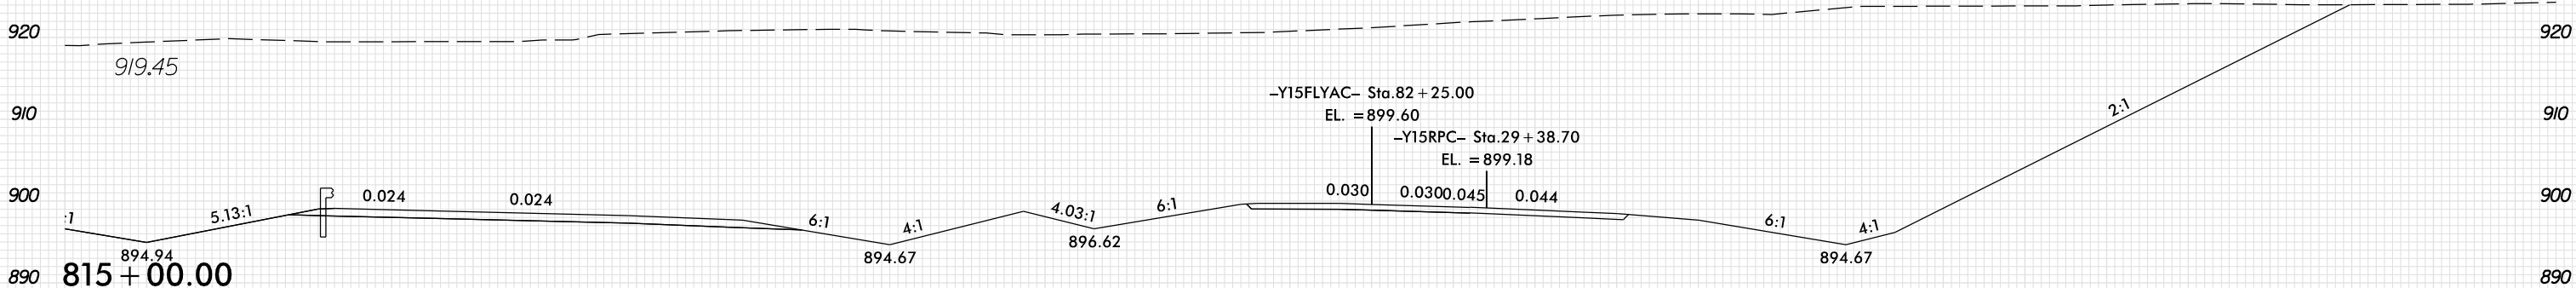

8/23/99

10 0 10 20 30 40 50 60 70 80 90 100 110 120 130 140 150 160 170 180 190 200 210 220 230 240 250 260 270 280 290

10 0 10 20 30 40 50 60 70 80 90 100 110 120 130 140 150 160 170 180 190 200 210 220 230 240 250 260 270 280 290

PLOT DRIVER: NCD01\_pdf\_color\_eng\_100.plt  
USER: SPEREIRA  
DATE: 6/10/2021  
TIME: 2:16:23 PM  
FILE: \