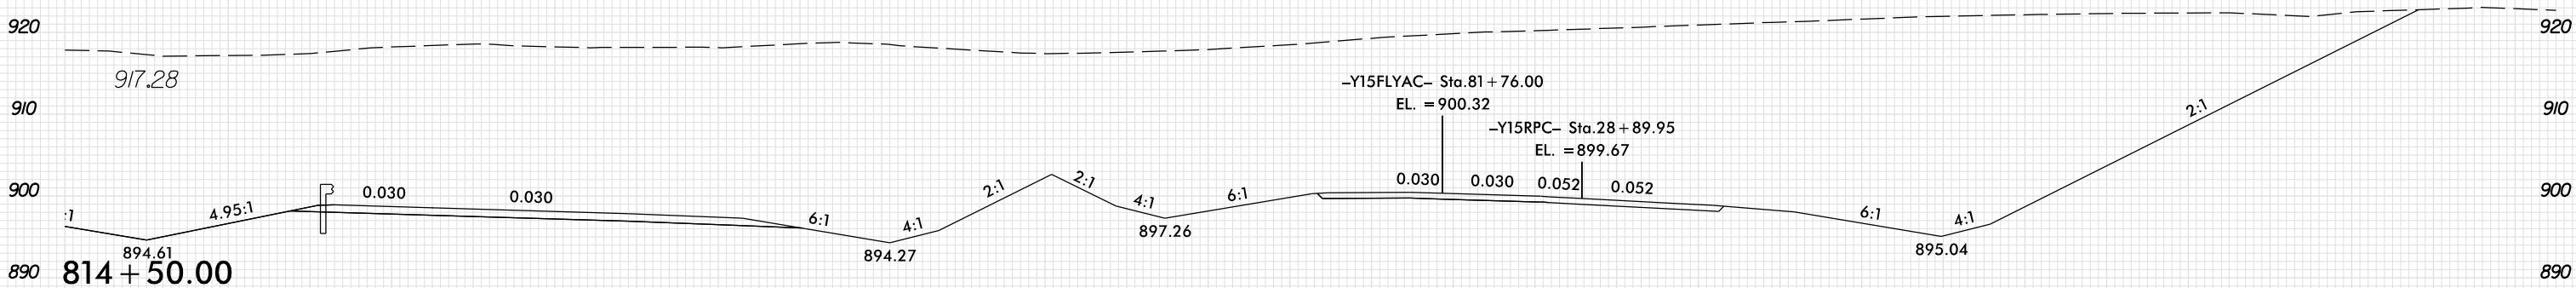

8/23/99

10 0 10 20 30 40 50 60 70 80 90 100 110 120 130 140 150 160 170 180 190 200 210 220 230 240 250 260 270 280 290

10 0 10 20 30 40 50 60 70 80 90 100 110 120 130 140 150 160 170 180 190 200 210 220 230 240 250 260 270 280 290

PLOT DRIVER: NCD01\_pdf\_color\_eng\_100.plt  
USER: SPEREIRA  
DATE: 6/10/2021  
TIME: 2:16:23 PM  
FILE: \