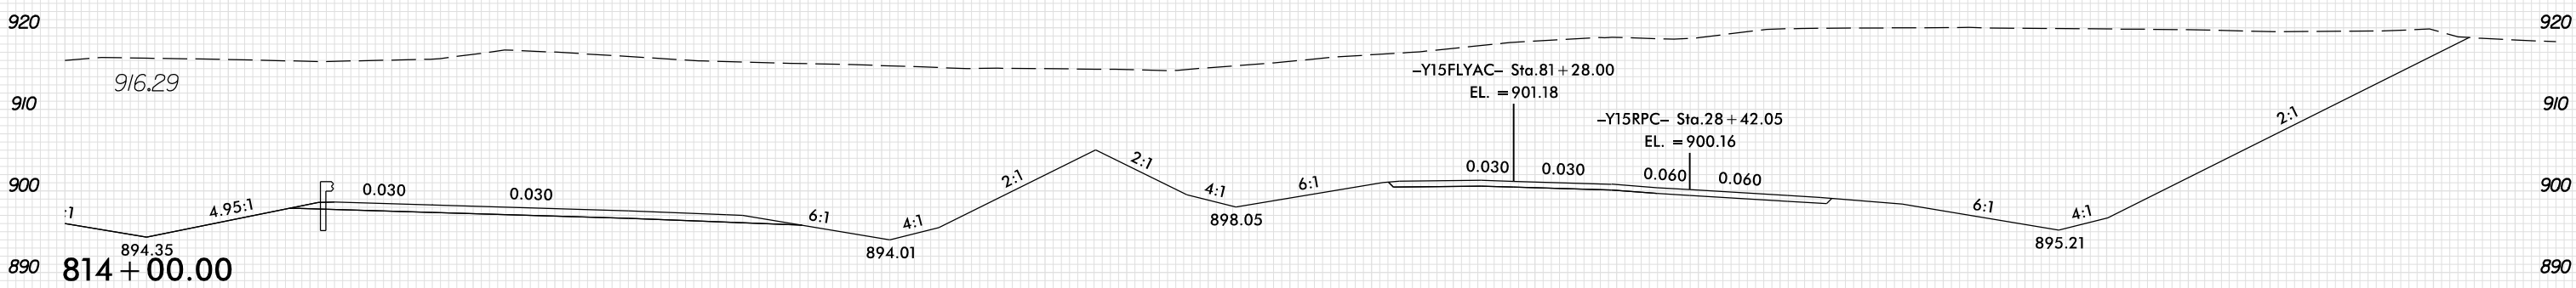

8/23/99

10 0 10 20 30 40 50 60 70 80 90 100 110 120 130 140 150 160 170 180 190 200 210 220 230 240 250 260 270 280 290

10 0 10 20 30 40 50 60 70 80 90 100 110 120 130 140 150 160 170 180 190 200 210 220 230 240 250 260 270 280 290

PLOT DRIVER: NCD01\_pdf\_color\_eng\_100.plt  
USER: SPEREIRA  
DATE: 6/10/2021  
TIME: 2:16:23 PM  
FILE: \