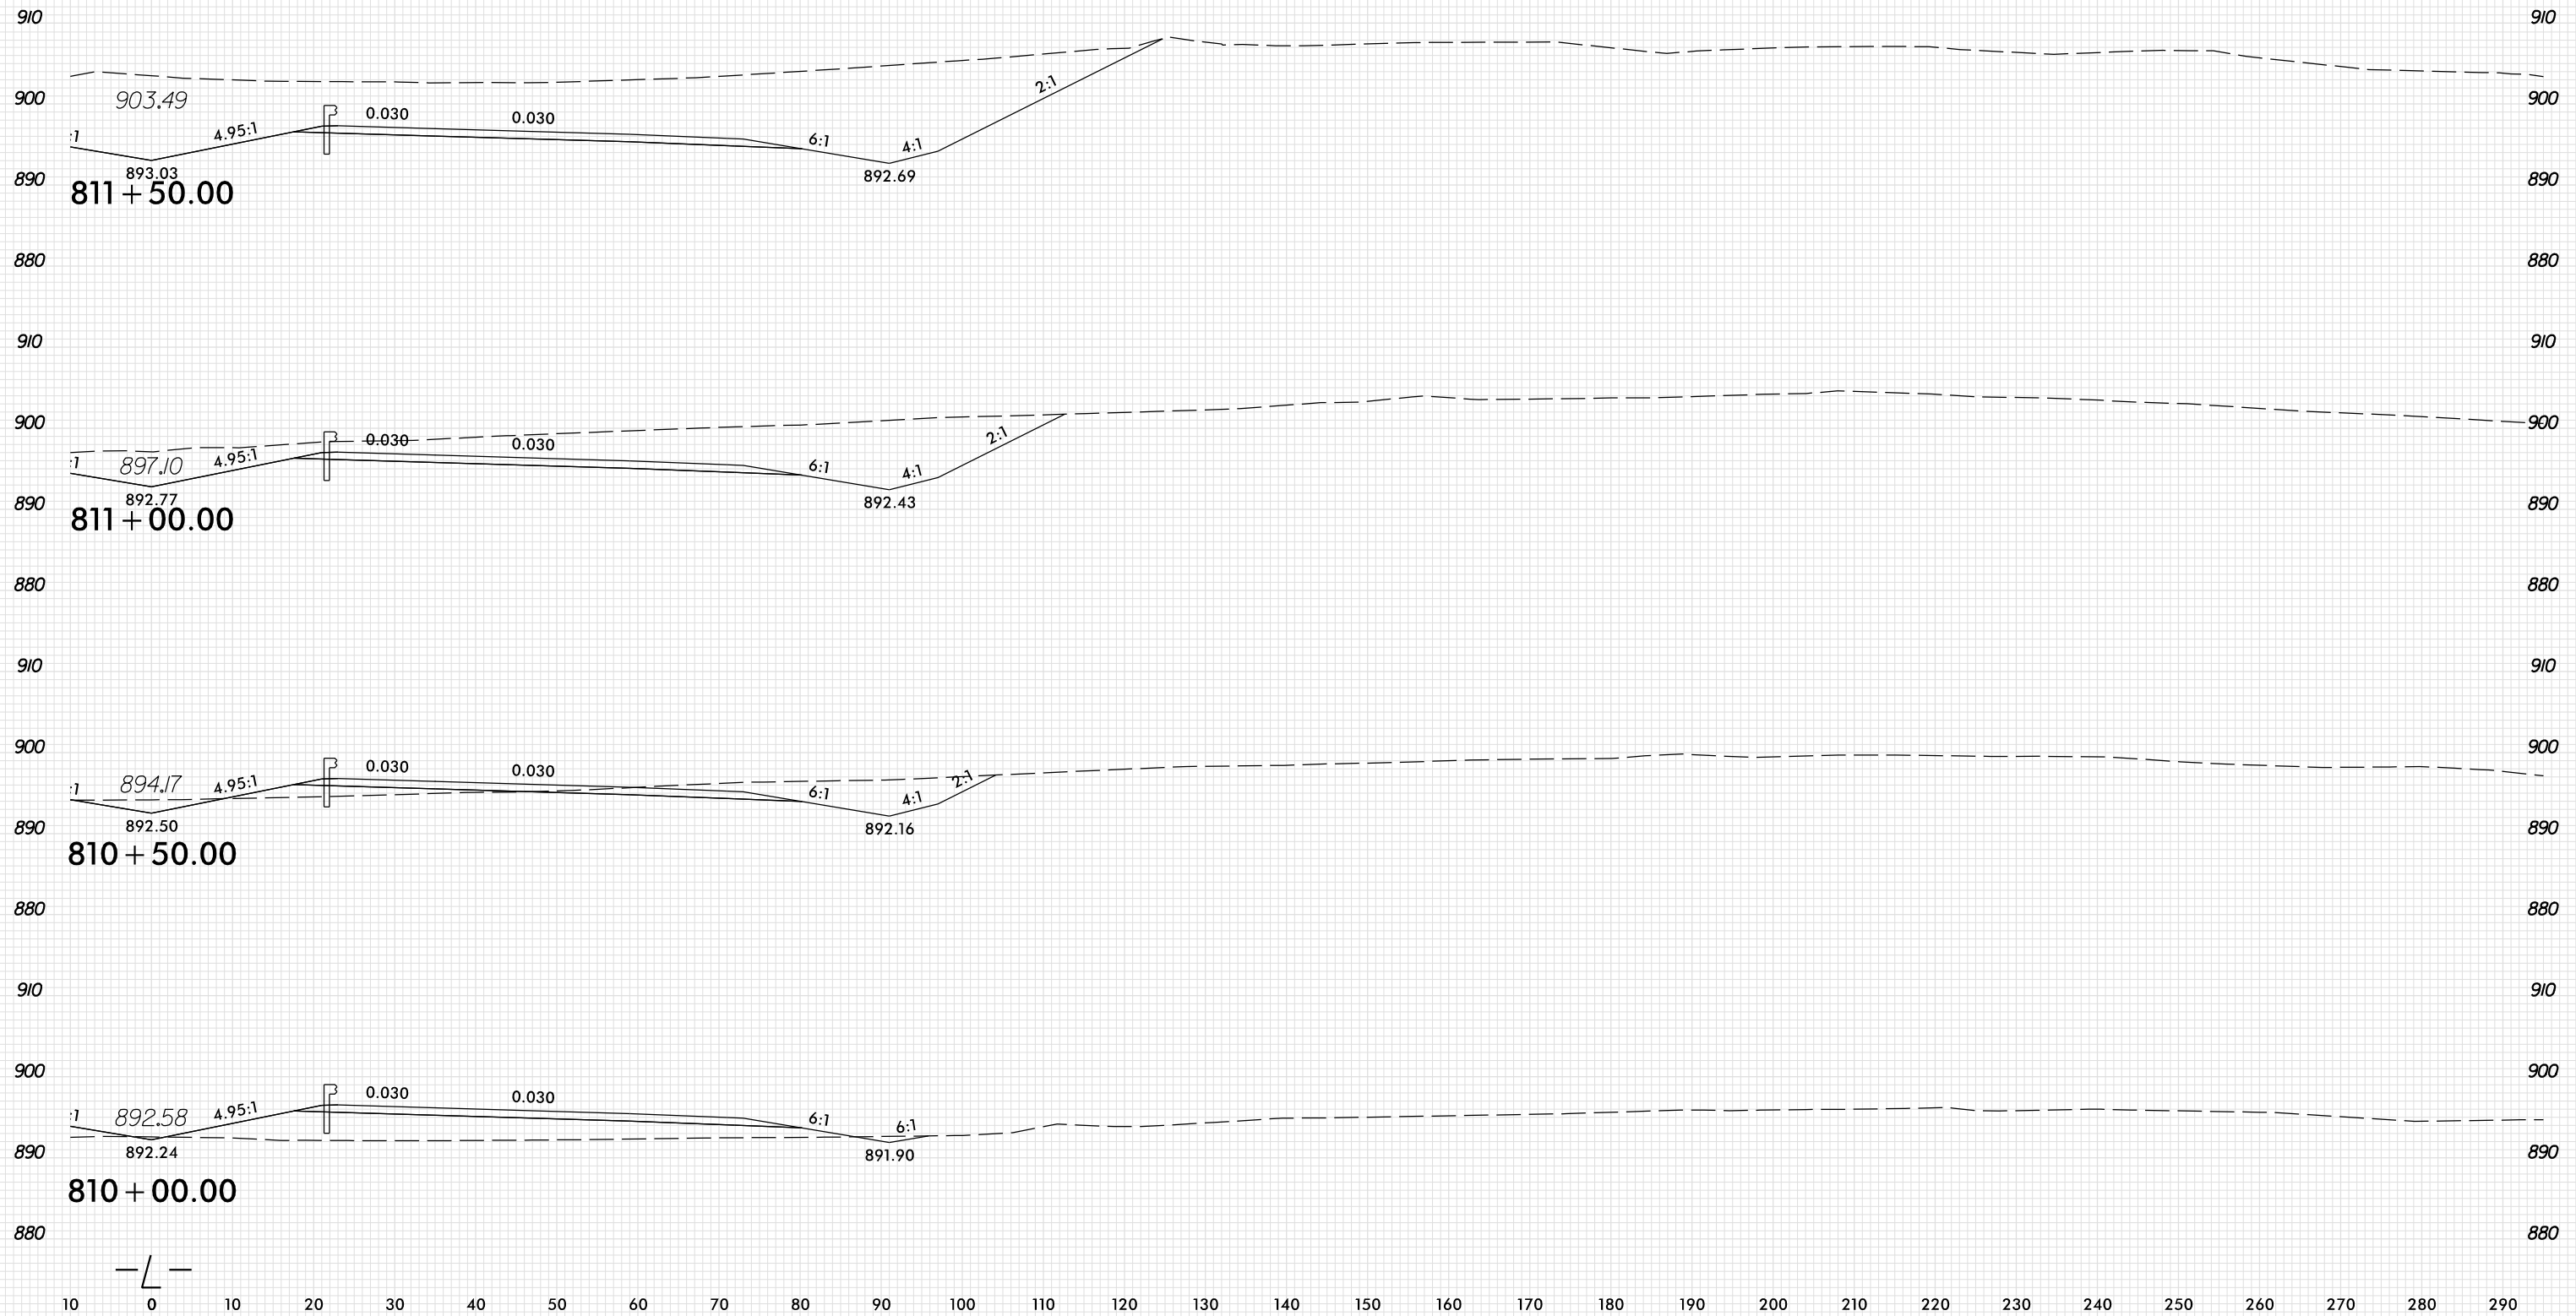

8/23/99

10 0 10 20 30 40 50 60 70 80 90 100 110 120 130 140 150 160 170 180 190 200 210 220 230 240 250 260 270 280 290

PLOT DRIVER: NCDOT_pdf_color_eng_100.plt
 USER: SPEREIRA
 DATE: 6/10/2021
 TIME: 2:16:22 PM
 FILE: \