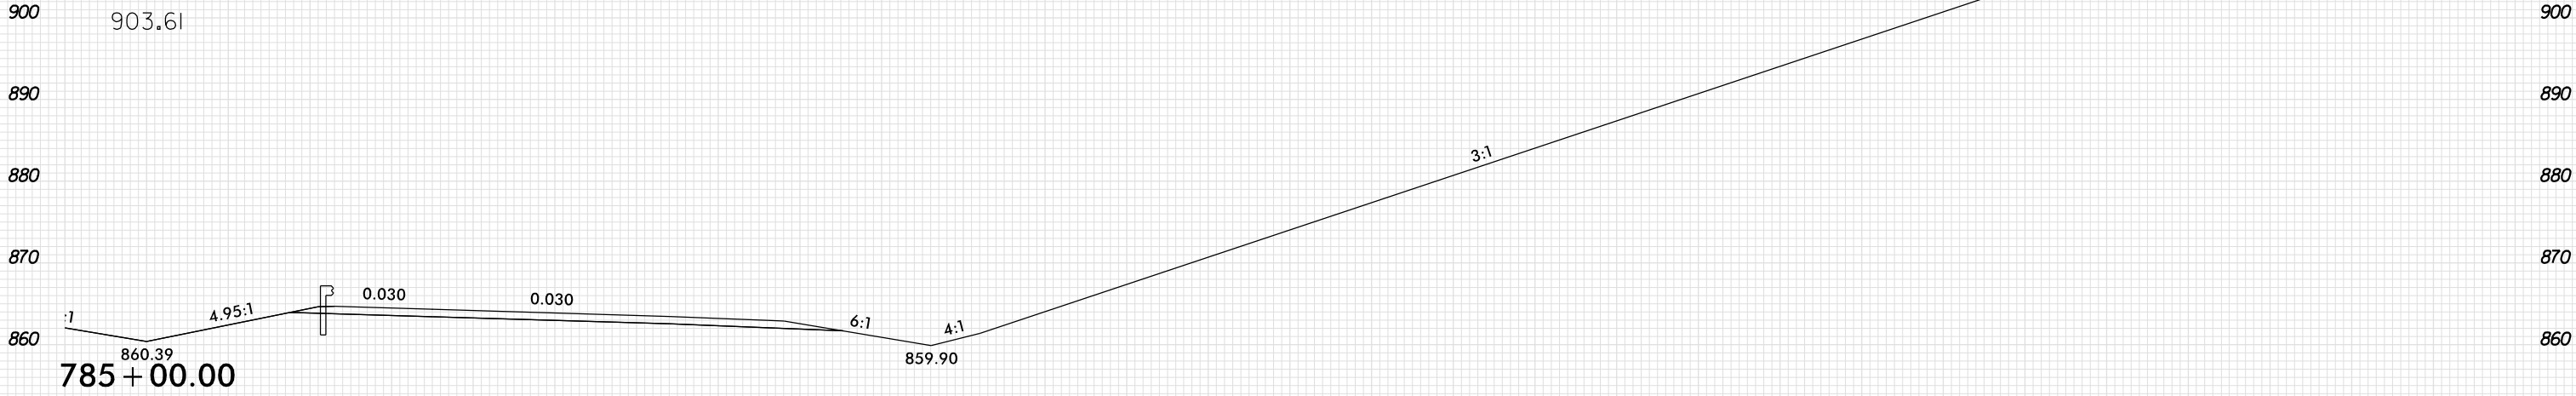

8/23/99

10 0 10 20 30 40 50 60 70 80 90 100 110 120 130 140 150 160 170 180 190 200 210 220 230 240 250 260 270 280 290

10 0 10 20 30 40 50 60 70 80 90 100 110 120 130 140 150 160 170 180 190 200 210 220 230 240 250 260 270 280 290

PLOT DRIVER: NCD01_pdf_color_eng_100.plt
USER: SPEREIRA
DATE: 6/10/2021
TIME: 2:18:11 PM
FILE: \