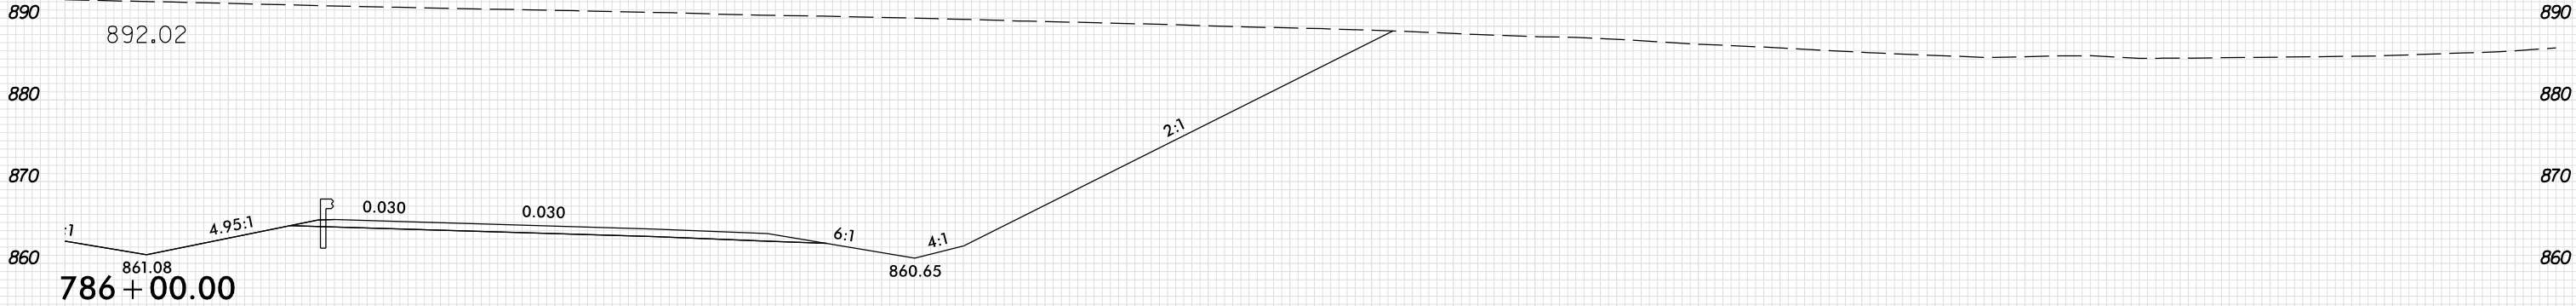

8/23/99

10 0 10 20 30 40 50 60 70 80 90 100 110 120 130 140 150 160 170 180 190 200 210 220 230 240 250 260 270 280 290

10 0 10 20 30 40 50 60 70 80 90 100 110 120 130 140 150 160 170 180 190 200 210 220 230 240 250 260 270 280 290

PLOT DRIVER: NCD01_pdf_color_eng_100.plt
USER: SPEREIRA
DATE: 6/10/2021
TIME: 2:18:11 PM
FILE: \