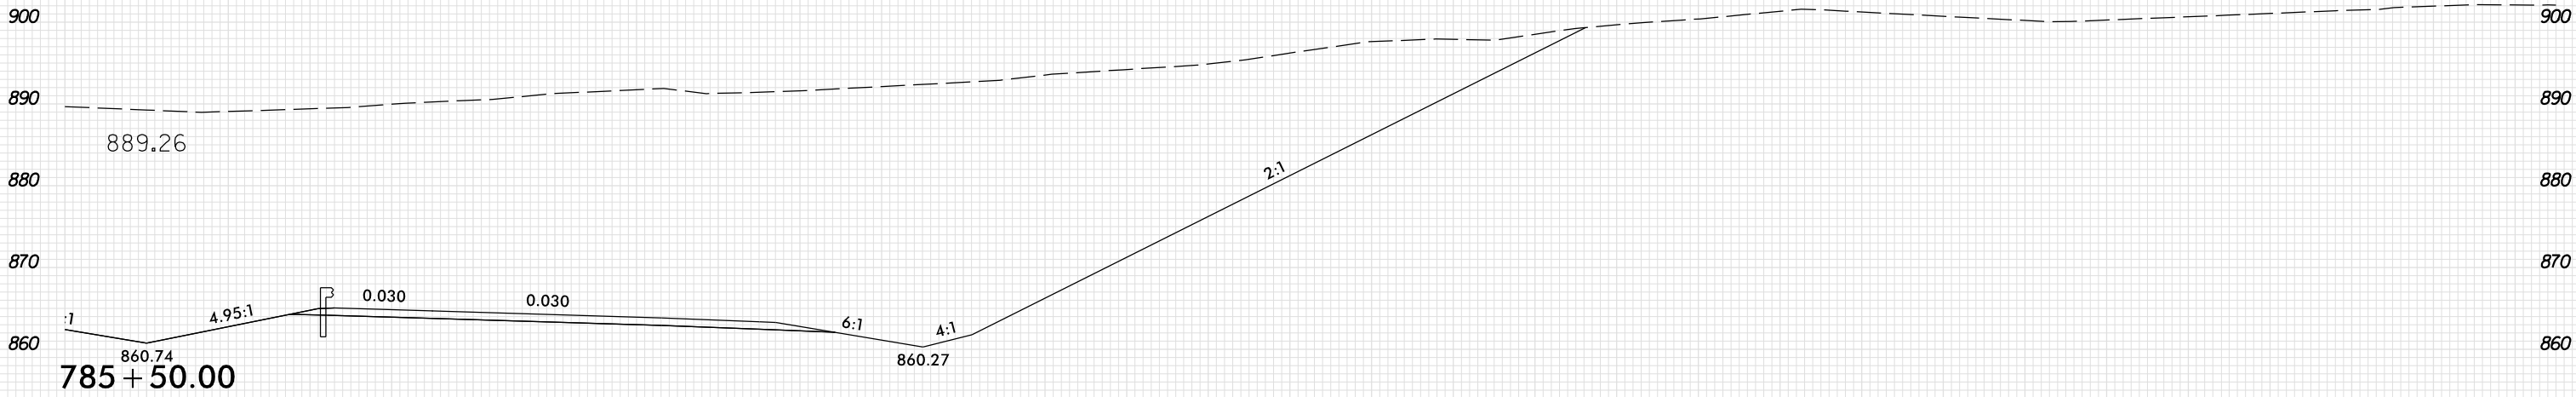

8/23/99

10 0 10 20 30 40 50 60 70 80 90 100 110 120 130 140 150 160 170 180 190 200 210 220 230 240 250 260 270 280 290

10 0 10 20 30 40 50 60 70 80 90 100 110 120 130 140 150 160 170 180 190 200 210 220 230 240 250 260 270 280 290

PLOT DRIVER: NCD01_pdf_color_eng_100.plt
USER: SPEREIRA
DATE: 6/10/2021
TIME: 2:18:11 PM
FILE: \