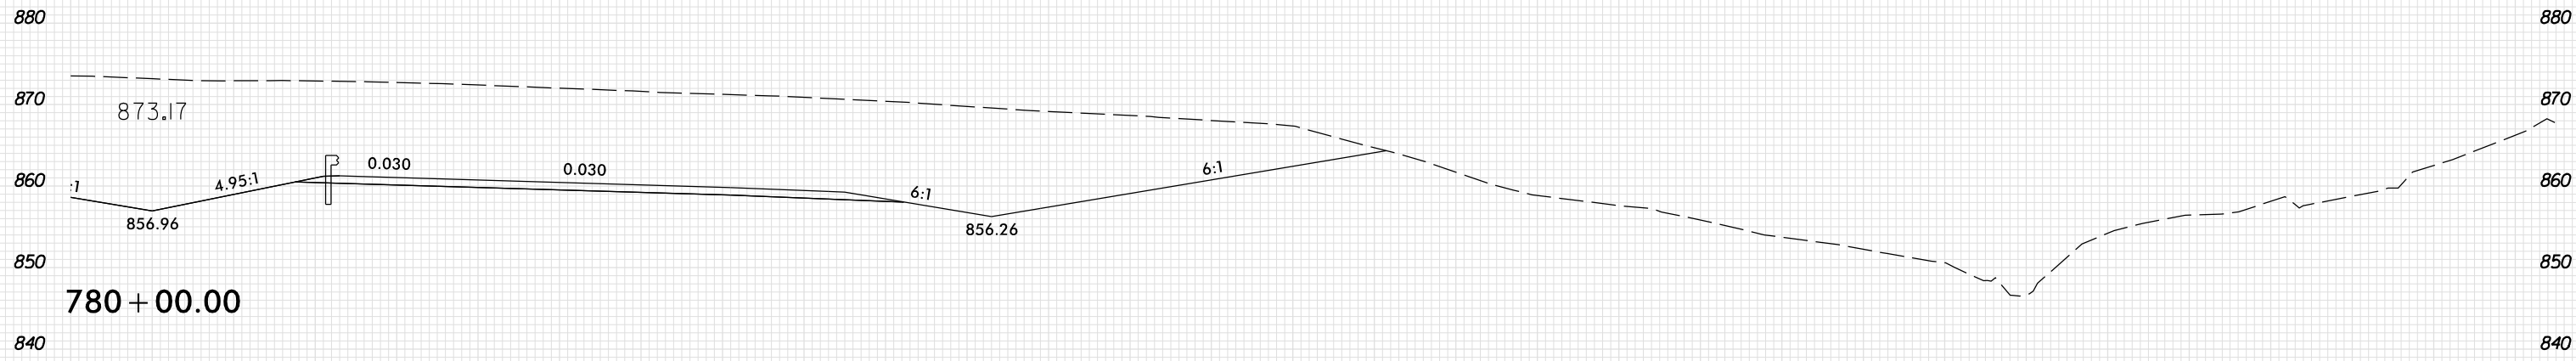

8/23/99

10 0 10 20 30 40 50 60 70 80 90 100 110 120 130 140 150 160 170 180 190 200 210 220 230 240 250 260 270 280 290

PLOT DRIVER: NCDOT\_pdf\_color\_eng\_100.plt  
USER: SPEREIRA  
DATE: 6/10/2021  
TIME: 2:18:09 PM  
FILE: \