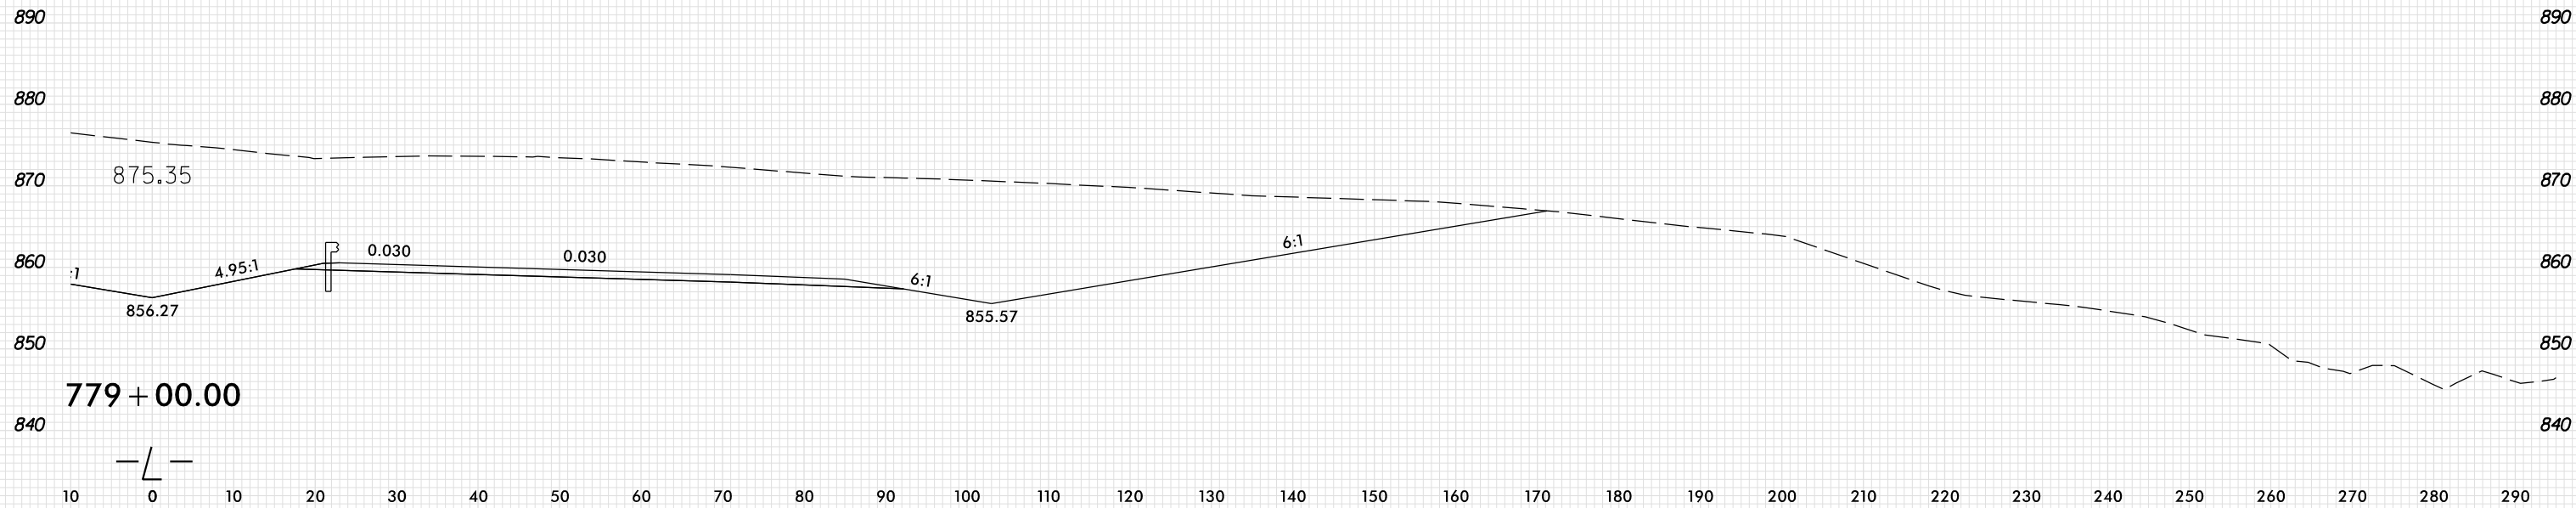

8/23/99

10 0 10 20 30 40 50 60 70 80 90 100 110 120 130 140 150 160 170 180 190 200 210 220 230 240 250 260 270 280 290

PLOT DRIVER: NCDOT\_pdf\_color\_eng\_100.plt  
USER: SPEREIRA  
DATE: 6/10/2021  
TIME: 2:18:09 PM  
FILE: \