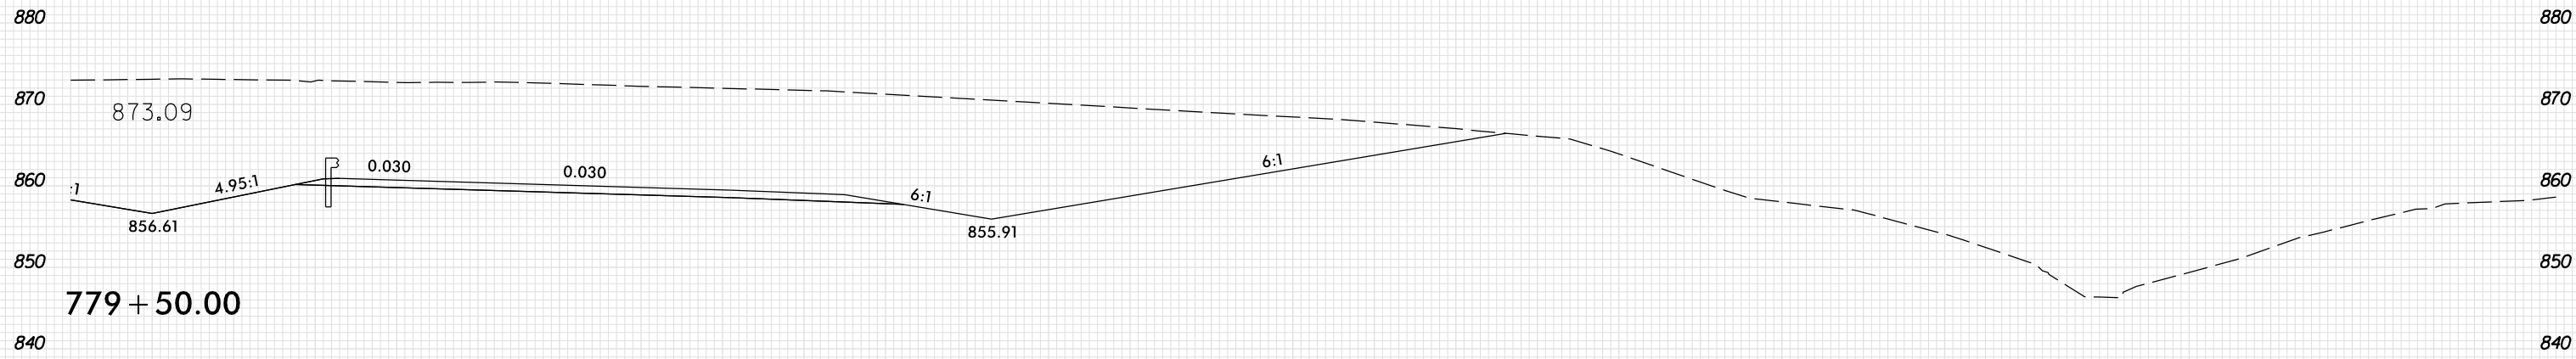

8/23/99

10 0 10 20 30 40 50 60 70 80 90 100 110 120 130 140 150 160 170 180 190 200 210 220 230 240 250 260 270 280 290

PLOT DRIVER: NCDOT\_pdf\_color\_eng\_100.plt  
USER: SPEREIRA  
DATE: 6/10/2021  
TIME: 2:18:09 PM  
FILE: \