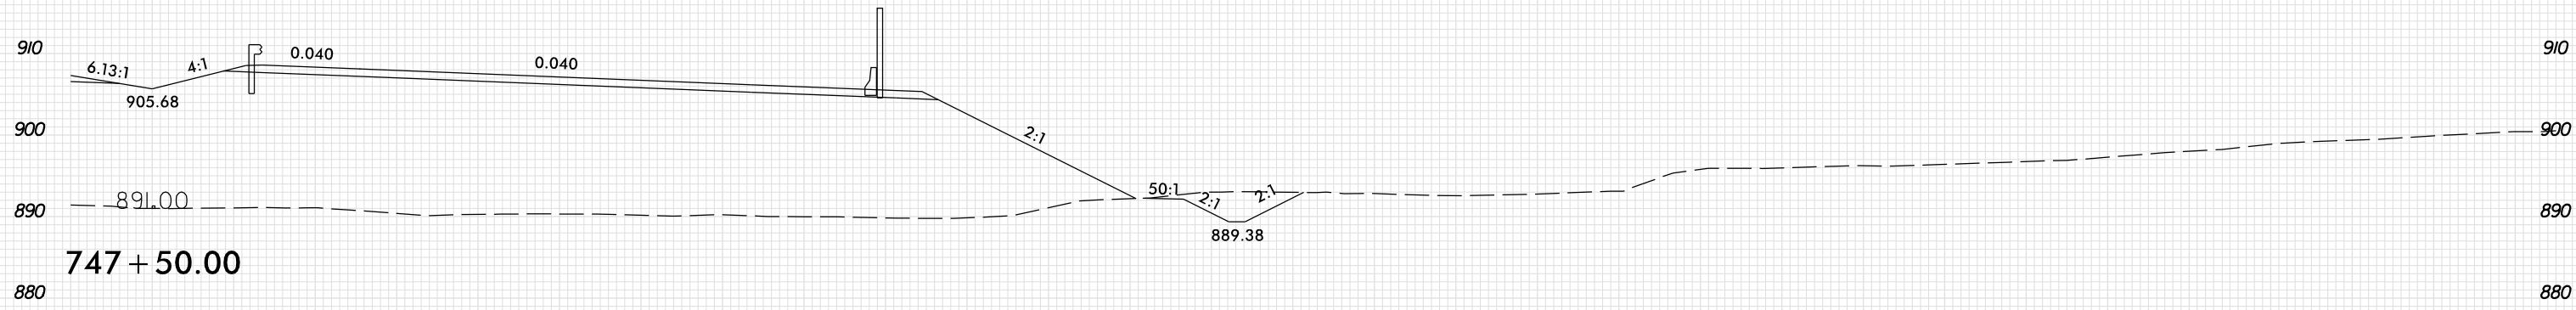

8/23/99

10 0 10 20 30 40 50 60 70 80 90 100 110 120 130 140 150 160 170 180 190 200 210 220 230 240 250 260 270 280 290

PLOT DRIVER: NCDOT_pdf_color_eng_100.plt
USER: SPEREIRA
DATE: 6/10/2021
TIME: 2:17:56 PM
FILE: \