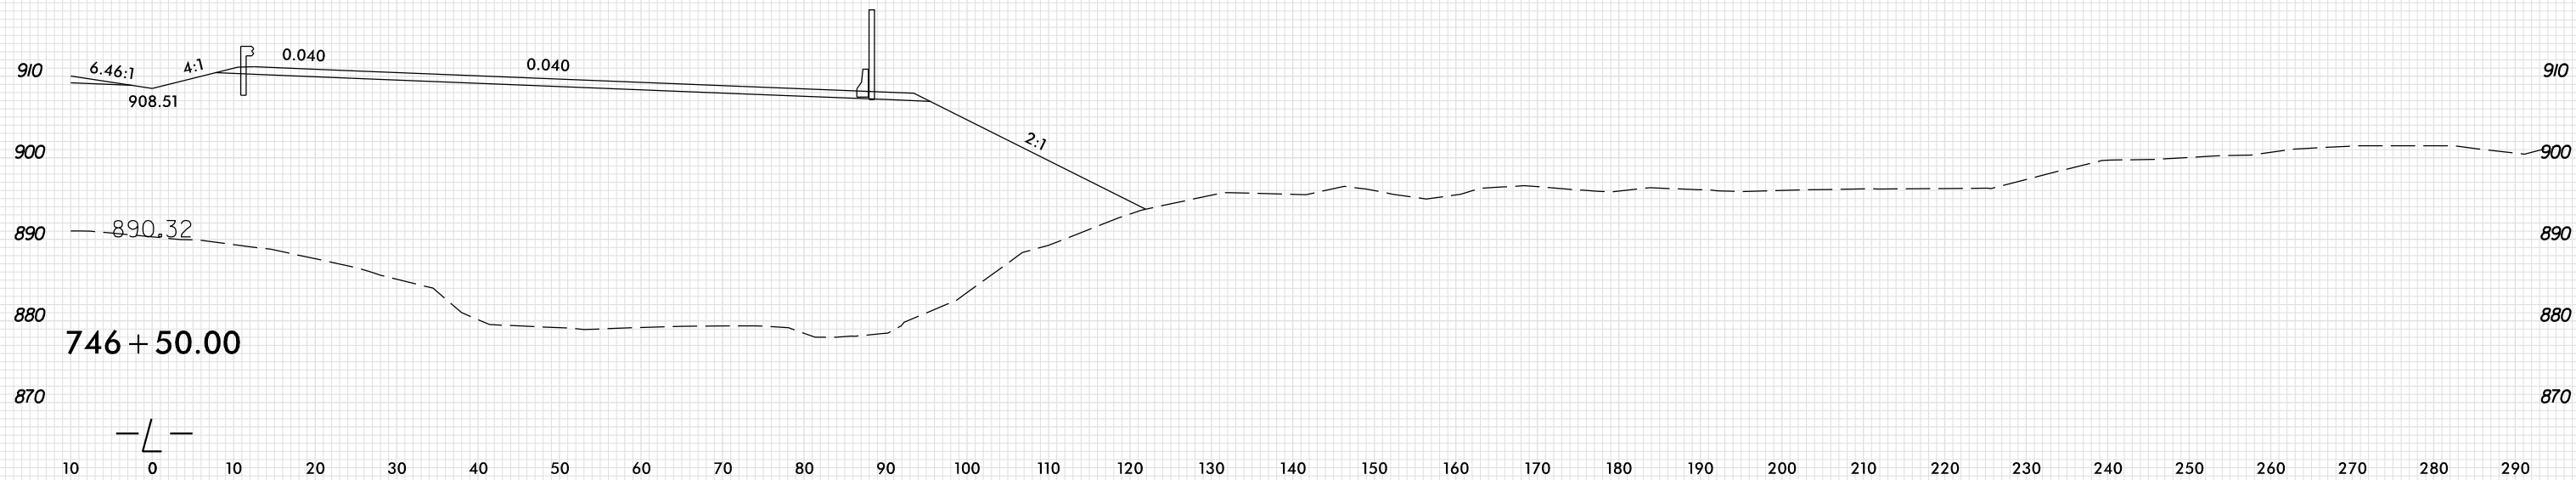

8/23/99

10 0 10 20 30 40 50 60 70 80 90 100 110 120 130 140 150 160 170 180 190 200 210 220 230 240 250 260 270 280 290

PLOT DRIVER: NCDOT_pdf_color_eng_100.plt
USER: SPEREIRA
DATE: 6/10/2021
TIME: 2:17:56 PM
FILE: \