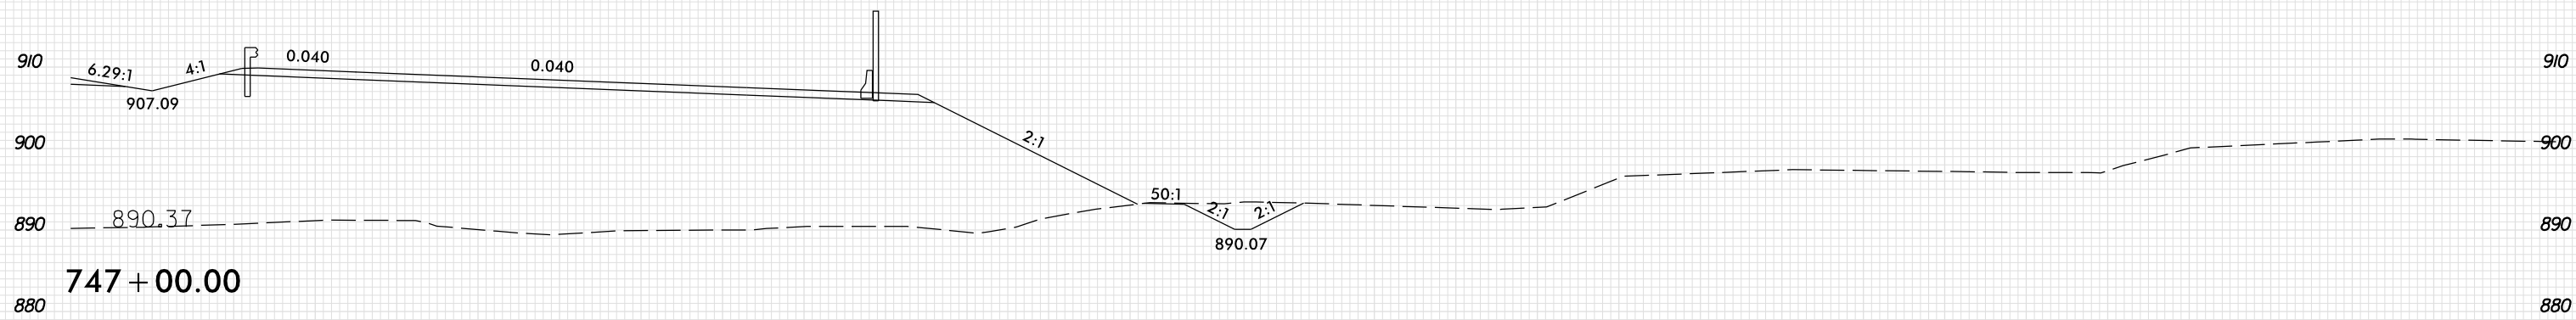

8/23/99

10 0 10 20 30 40 50 60 70 80 90 100 110 120 130 140 150 160 170 180 190 200 210 220 230 240 250 260 270 280 290

PLOT DRIVER: NCDOT_pdf_color_eng_100.plt
USER: SPEREIRA
DATE: 6/10/2021
TIME: 2:17:56 PM
FILE: \