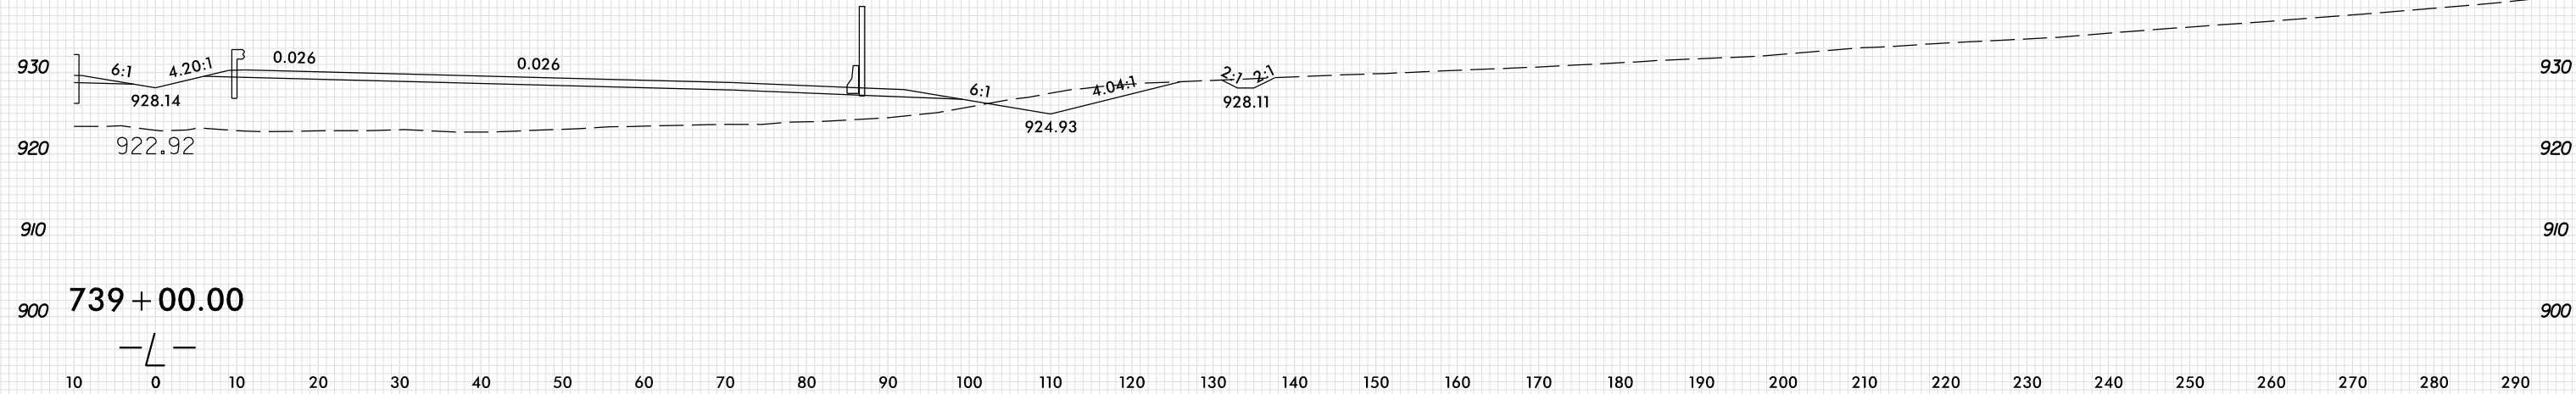

8/23/99

10 0 10 20 30 40 50 60 70 80 90 100 110 120 130 140 150 160 170 180 190 200 210 220 230 240 250 260 270 280 290

PLOT DRIVER: NCDOT_pdf_color_eng_100.plt
 USER: SPEREIRA
 DATE: 6/10/2021
 TIME: 2:17:53 PM
 FILE: \