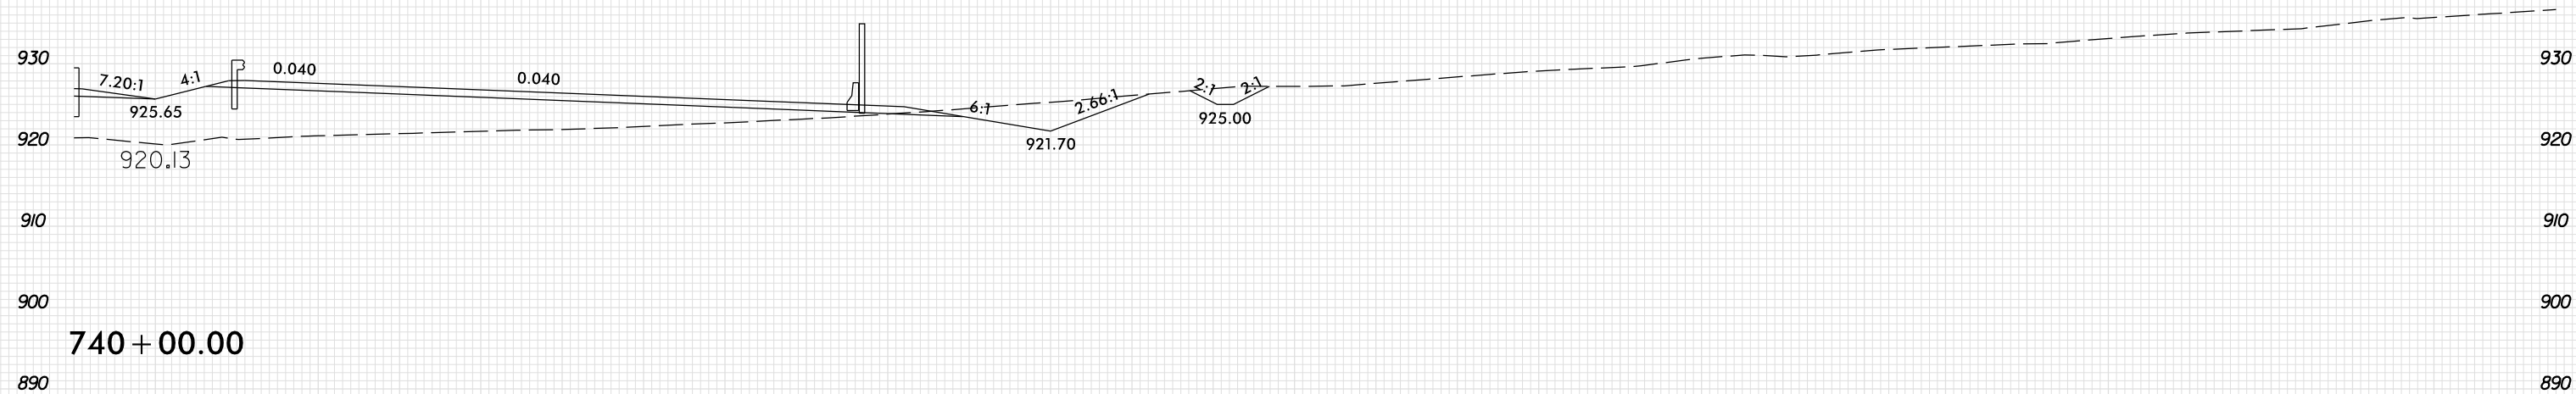

8/23/99

10 0 10 20 30 40 50 60 70 80 90 100 110 120 130 140 150 160 170 180 190 200 210 220 230 240 250 260 270 280 290

PLOT DRIVER: NCDOT_pdf_color_eng_100.plt
 USER: SPEREIRA
 DATE: 6/10/2021
 TIME: 2:17:53 PM
 FILE: \