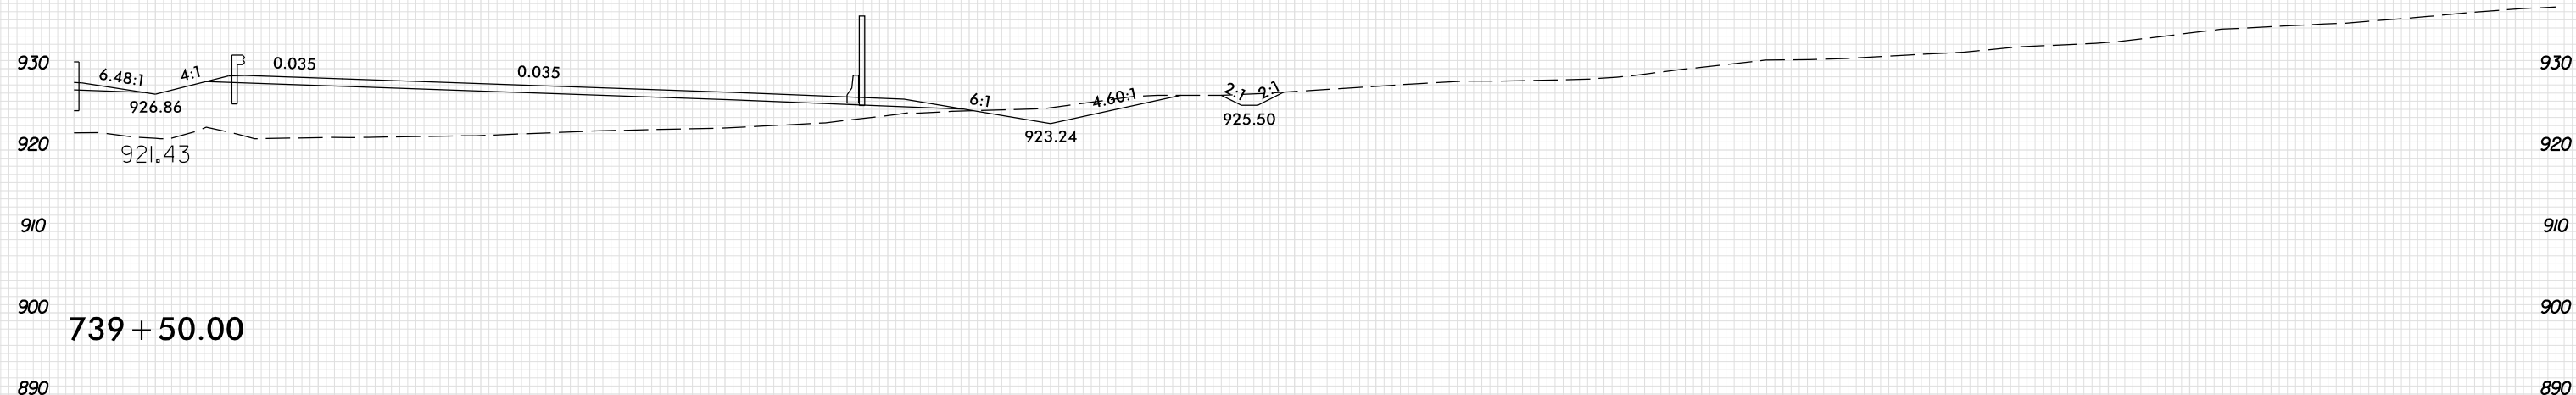

8/23/99

10 0 10 20 30 40 50 60 70 80 90 100 110 120 130 140 150 160 170 180 190 200 210 220 230 240 250 260 270 280 290

PLOT DRIVER: NCDOT_pdf_color_eng_100.plt
 USER: SPEREIRA
 DATE: 6/10/2021
 TIME: 2:17:53 PM
 FILE: \