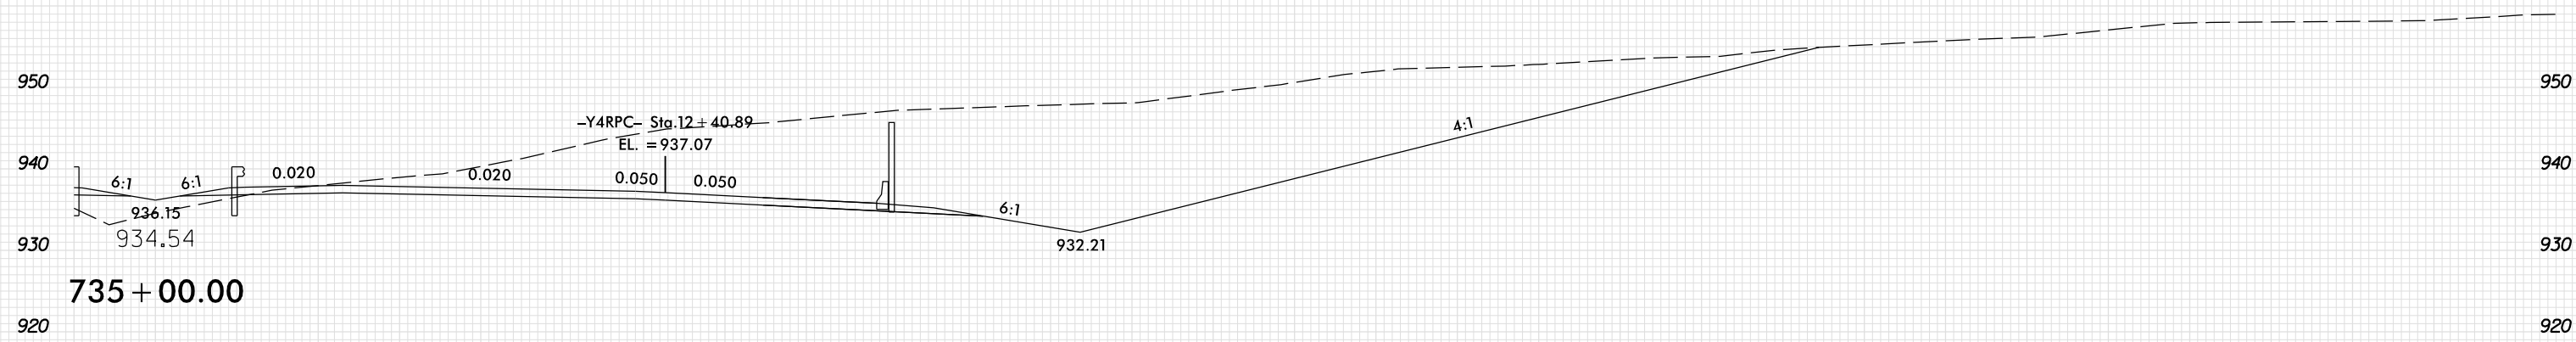

8/23/99

10 0 10 20 30 40 50 60 70 80 90 100 110 120 130 140 150 160 170 180 190 200 210 220 230 240 250 260 270 280 290

735 + 50.00

735 + 00.00

734 + 50.00

10 0 10 20 30 40 50 60 70 80 90 100 110 120 130 140 150 160 170 180 190 200 210 220 230 240 250 260 270 280 290

PLOT DRIVER: NCDOT... PENTABLE: xpl_en_v8.tbl
USER: SPEREIRA DATE: 6/10/2021 TIME: 2:17:51 PM
FILE: \