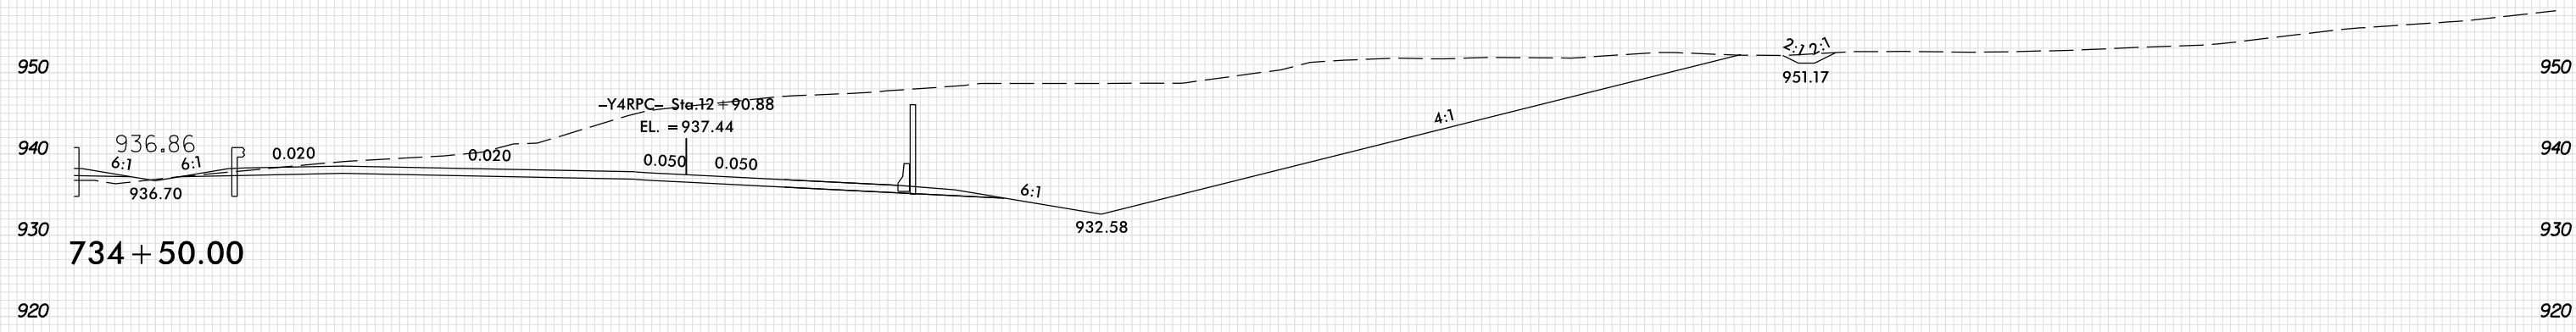

8/23/99

10 0 10 20 30 40 50 60 70 80 90 100 110 120 130 140 150 160 170 180 190 200 210 220 230 240 250 260 270 280 290

735 + 50.00

735 + 00.00

734 + 50.00

10 0 10 20 30 40 50 60 70 80 90 100 110 120 130 140 150 160 170 180 190 200 210 220 230 240 250 260 270 280 290

PLOT DRIVER: NCDOT... PENTABLE: xpl_en_v8.tbl
USER: SPEREIRA DATE: 6/10/2021 TIME: 2:17:51 PM
FILE: \