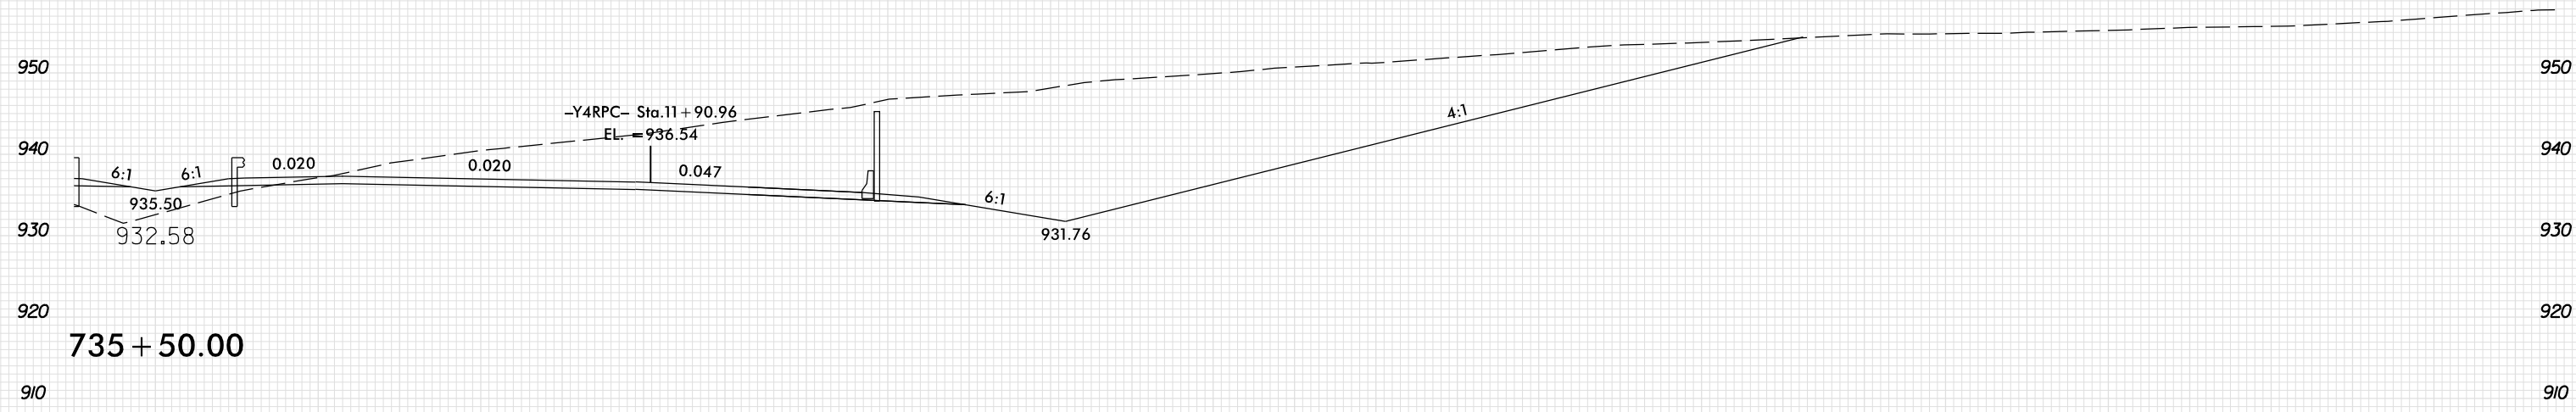

8/23/99

10 0 10 20 30 40 50 60 70 80 90 100 110 120 130 140 150 160 170 180 190 200 210 220 230 240 250 260 270 280 290

735 + 50.00

735 + 00.00

734 + 50.00

10 0 10 20 30 40 50 60 70 80 90 100 110 120 130 140 150 160 170 180 190 200 210 220 230 240 250 260 270 280 290

PLOT DRIVER: NCDOT... PENTABLE: xpl_en_v8.tbl
USER: SPEREIRA DATE: 6/10/2021 TIME: 2:17:51 PM
FILE: \