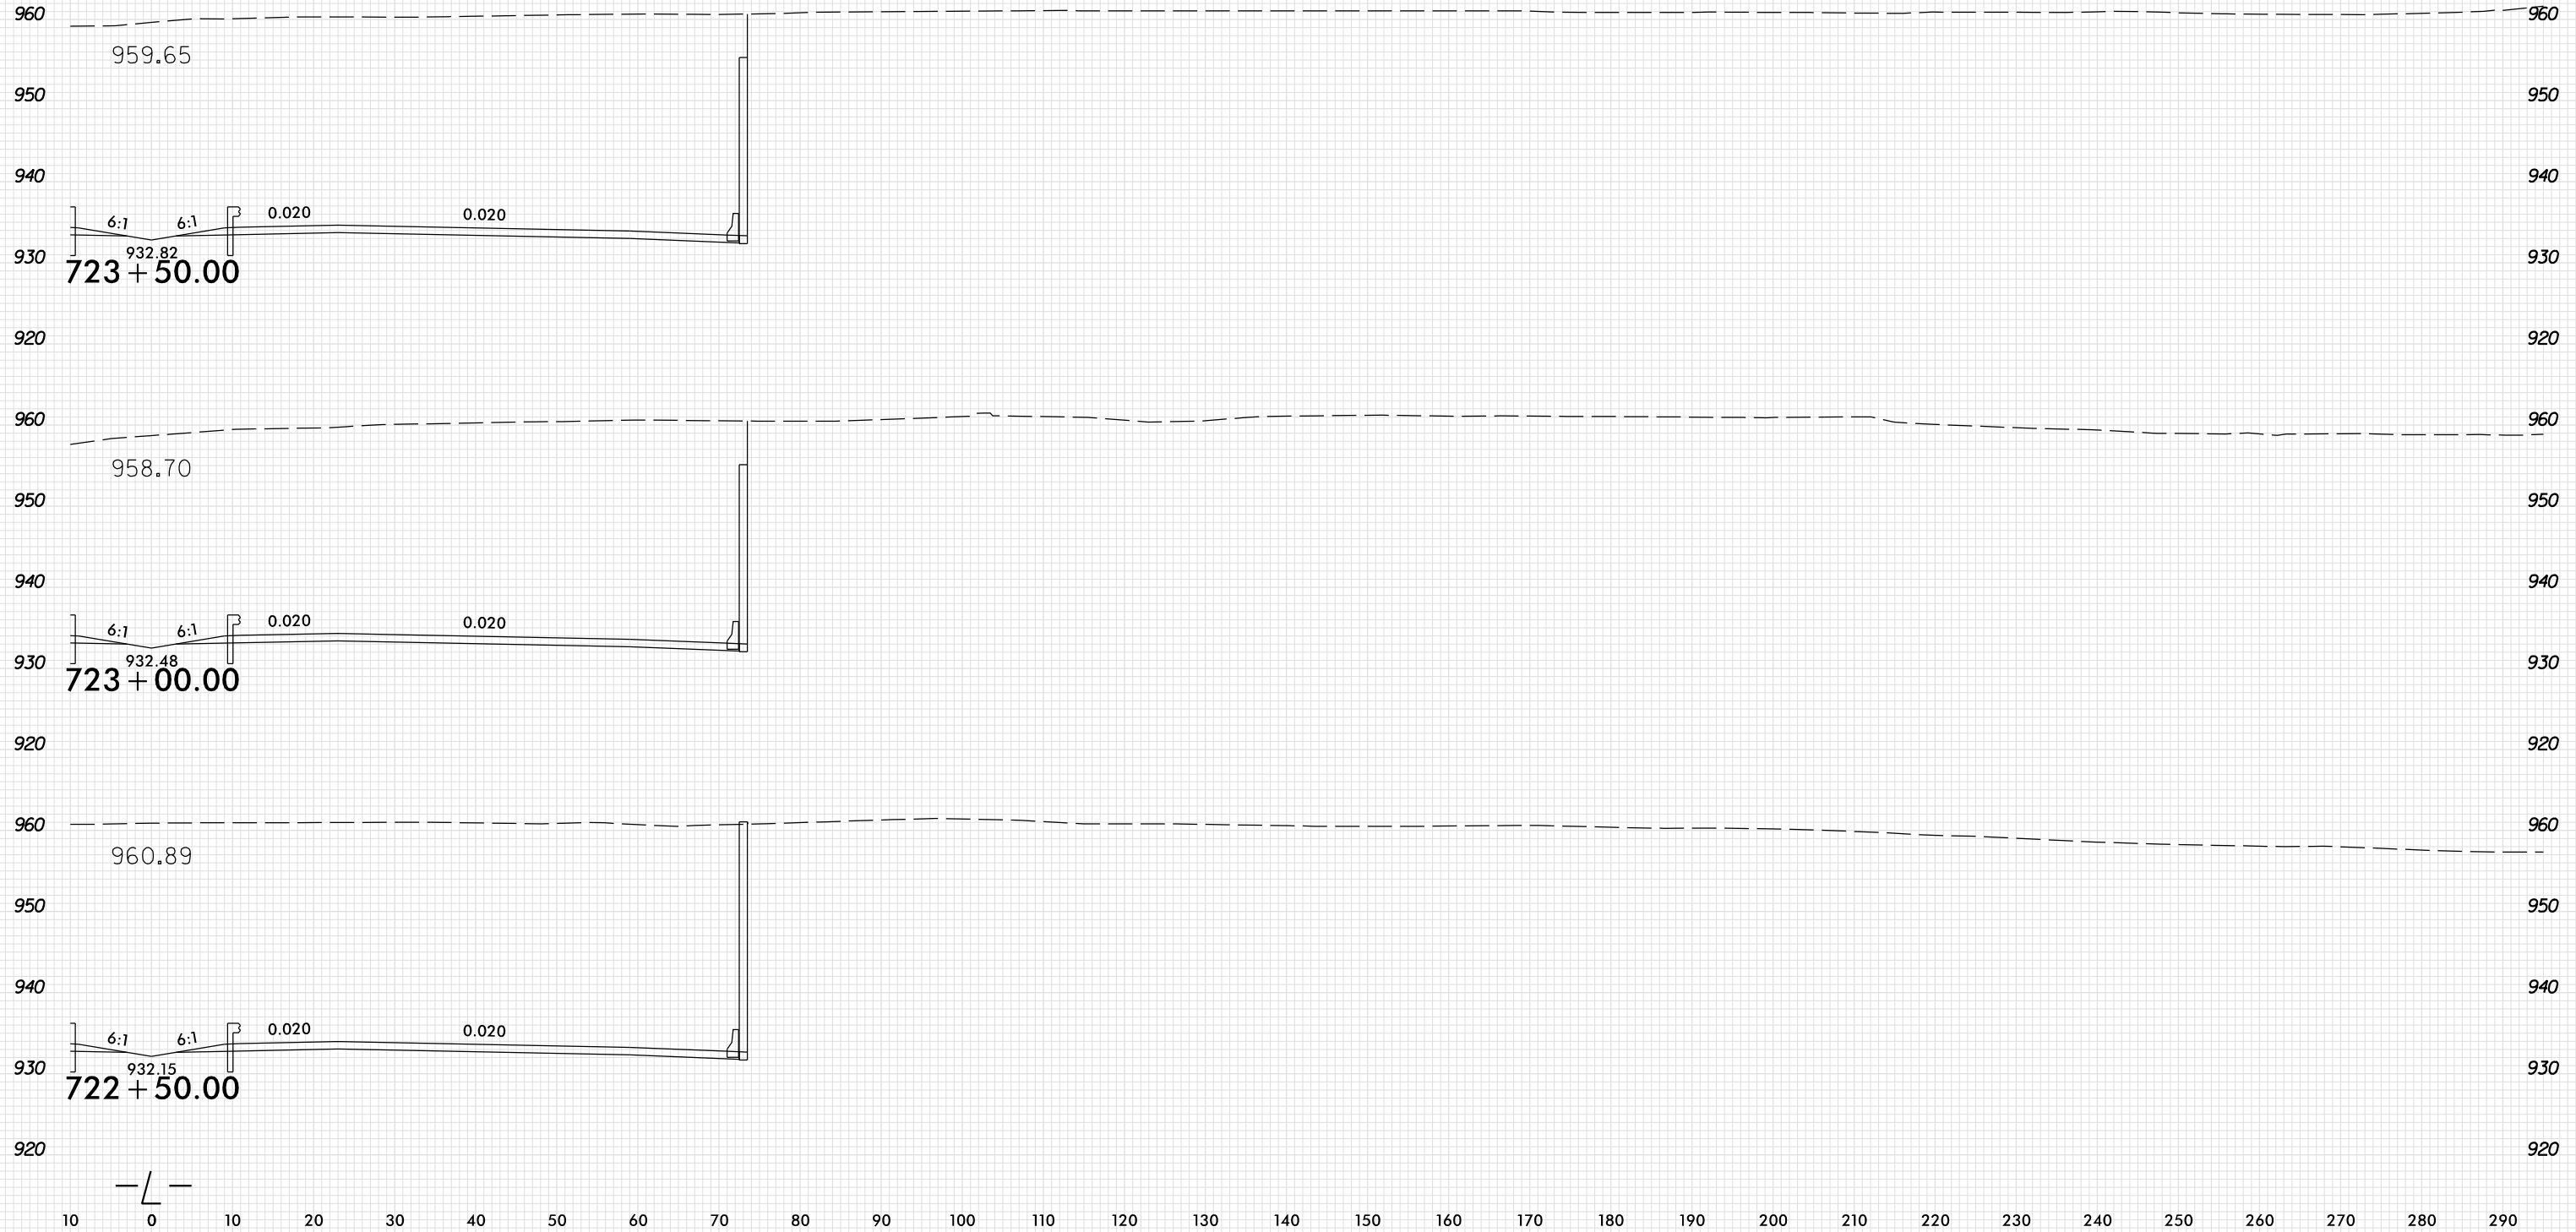

8/23/99

10 0 10 20 30 40 50 60 70 80 90 100 110 120 130 140 150 160 170 180 190 200 210 220 230 240 250 260 270 280 290

PLOT DRIVER: NCD01_pdr_color_eng_100.plt
USER: SPEREIRA
DATE: 6/10/2021
TIME: 2:17:47 PM
FILE: \

10 0 10 20 30 40 50 60 70 80 90 100 110 120 130 140 150 160 170 180 190 200 210 220 230 240 250 260 270 280 290