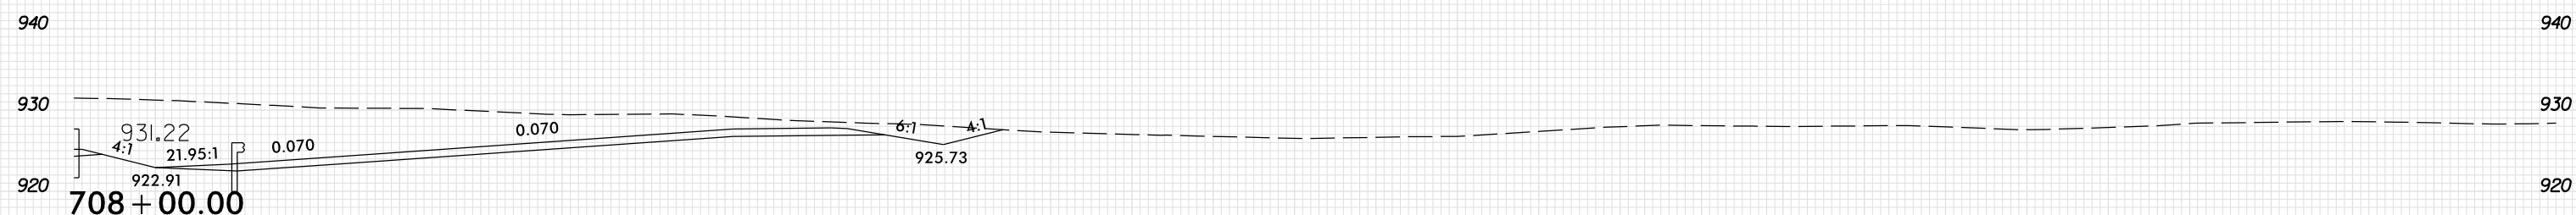

8/23/99

10 0 10 20 30 40 50 60 70 80 90 100 110 120 130 140 150 160 170 180 190 200 210 220 230 240 250 260 270 280 290

10 0 10 20 30 40 50 60 70 80 90 100 110 120 130 140 150 160 170 180 190 200 210 220 230 240 250 260 270 280 290

PLOT DRIVER: NCDOT_pdf_color_eng_100.plt
USER: SPEREIRA
DATE: 6/10/2021
TIME: 2:17:42 PM
FILE: \