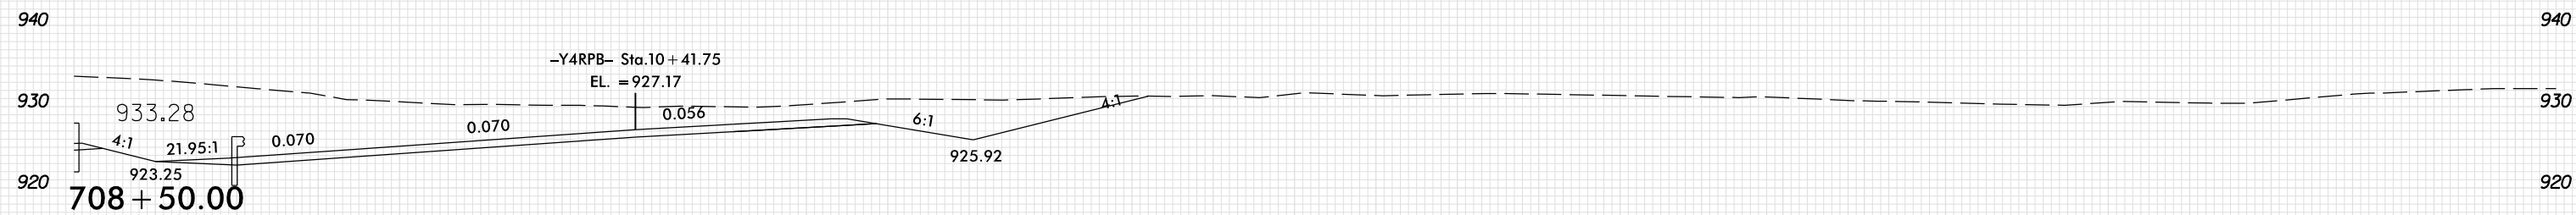

8/23/99

10 0 10 20 30 40 50 60 70 80 90 100 110 120 130 140 150 160 170 180 190 200 210 220 230 240 250 260 270 280 290

10 0 10 20 30 40 50 60 70 80 90 100 110 120 130 140 150 160 170 180 190 200 210 220 230 240 250 260 270 280 290

PLOT DRIVER: NCDOT_pdf_color_eng_100.plt
USER: SPEREIRA
DATE: 6/10/2021
TIME: 2:17:42 PM
FILE: \