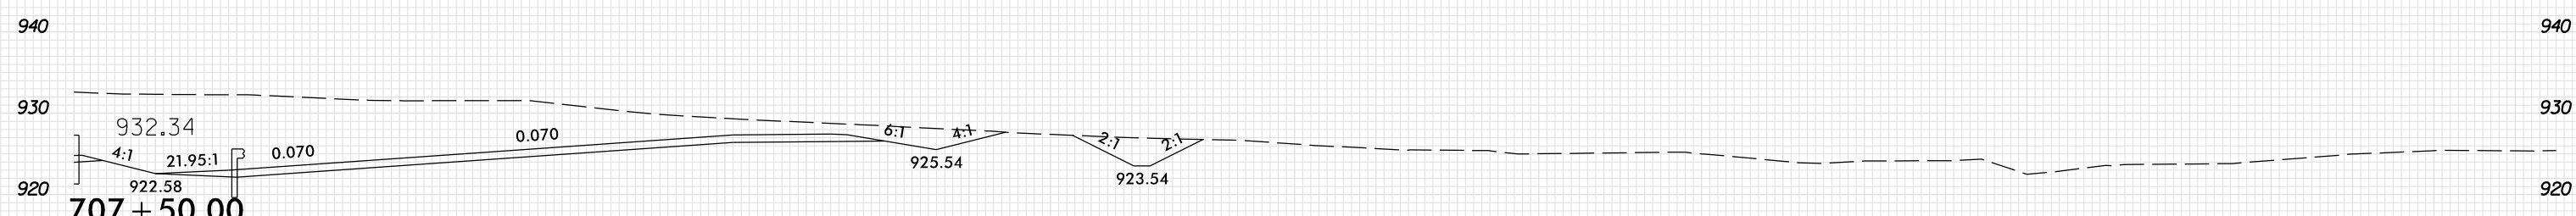

8/23/99

10 0 10 20 30 40 50 60 70 80 90 100 110 120 130 140 150 160 170 180 190 200 210 220 230 240 250 260 270 280 290

10 0 10 20 30 40 50 60 70 80 90 100 110 120 130 140 150 160 170 180 190 200 210 220 230 240 250 260 270 280 290

PLOT DRIVER: NCDOT_pdf_color_eng_100.plt
USER: SPEREIRA
DATE: 6/10/2021
TIME: 2:17:42 PM
FILE: \