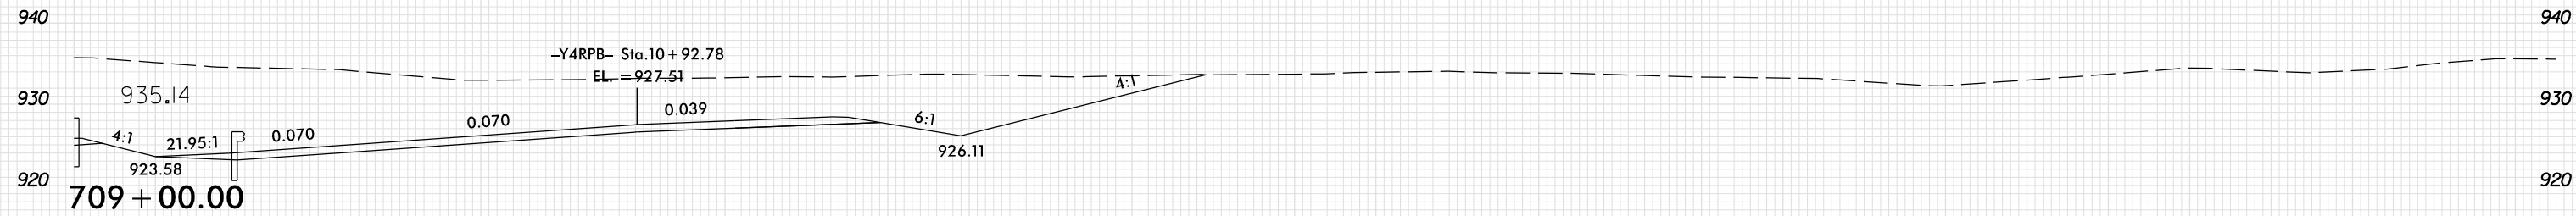

8/23/99

10 0 10 20 30 40 50 60 70 80 90 100 110 120 130 140 150 160 170 180 190 200 210 220 230 240 250 260 270 280 290

10 0 10 20 30 40 50 60 70 80 90 100 110 120 130 140 150 160 170 180 190 200 210 220 230 240 250 260 270 280 290

PLOT DRIVER: NCDOT_pdf_color_eng_100.plt
USER: SPEREIRA
DATE: 6/10/2021
TIME: 2:17:42 PM
FILE: \