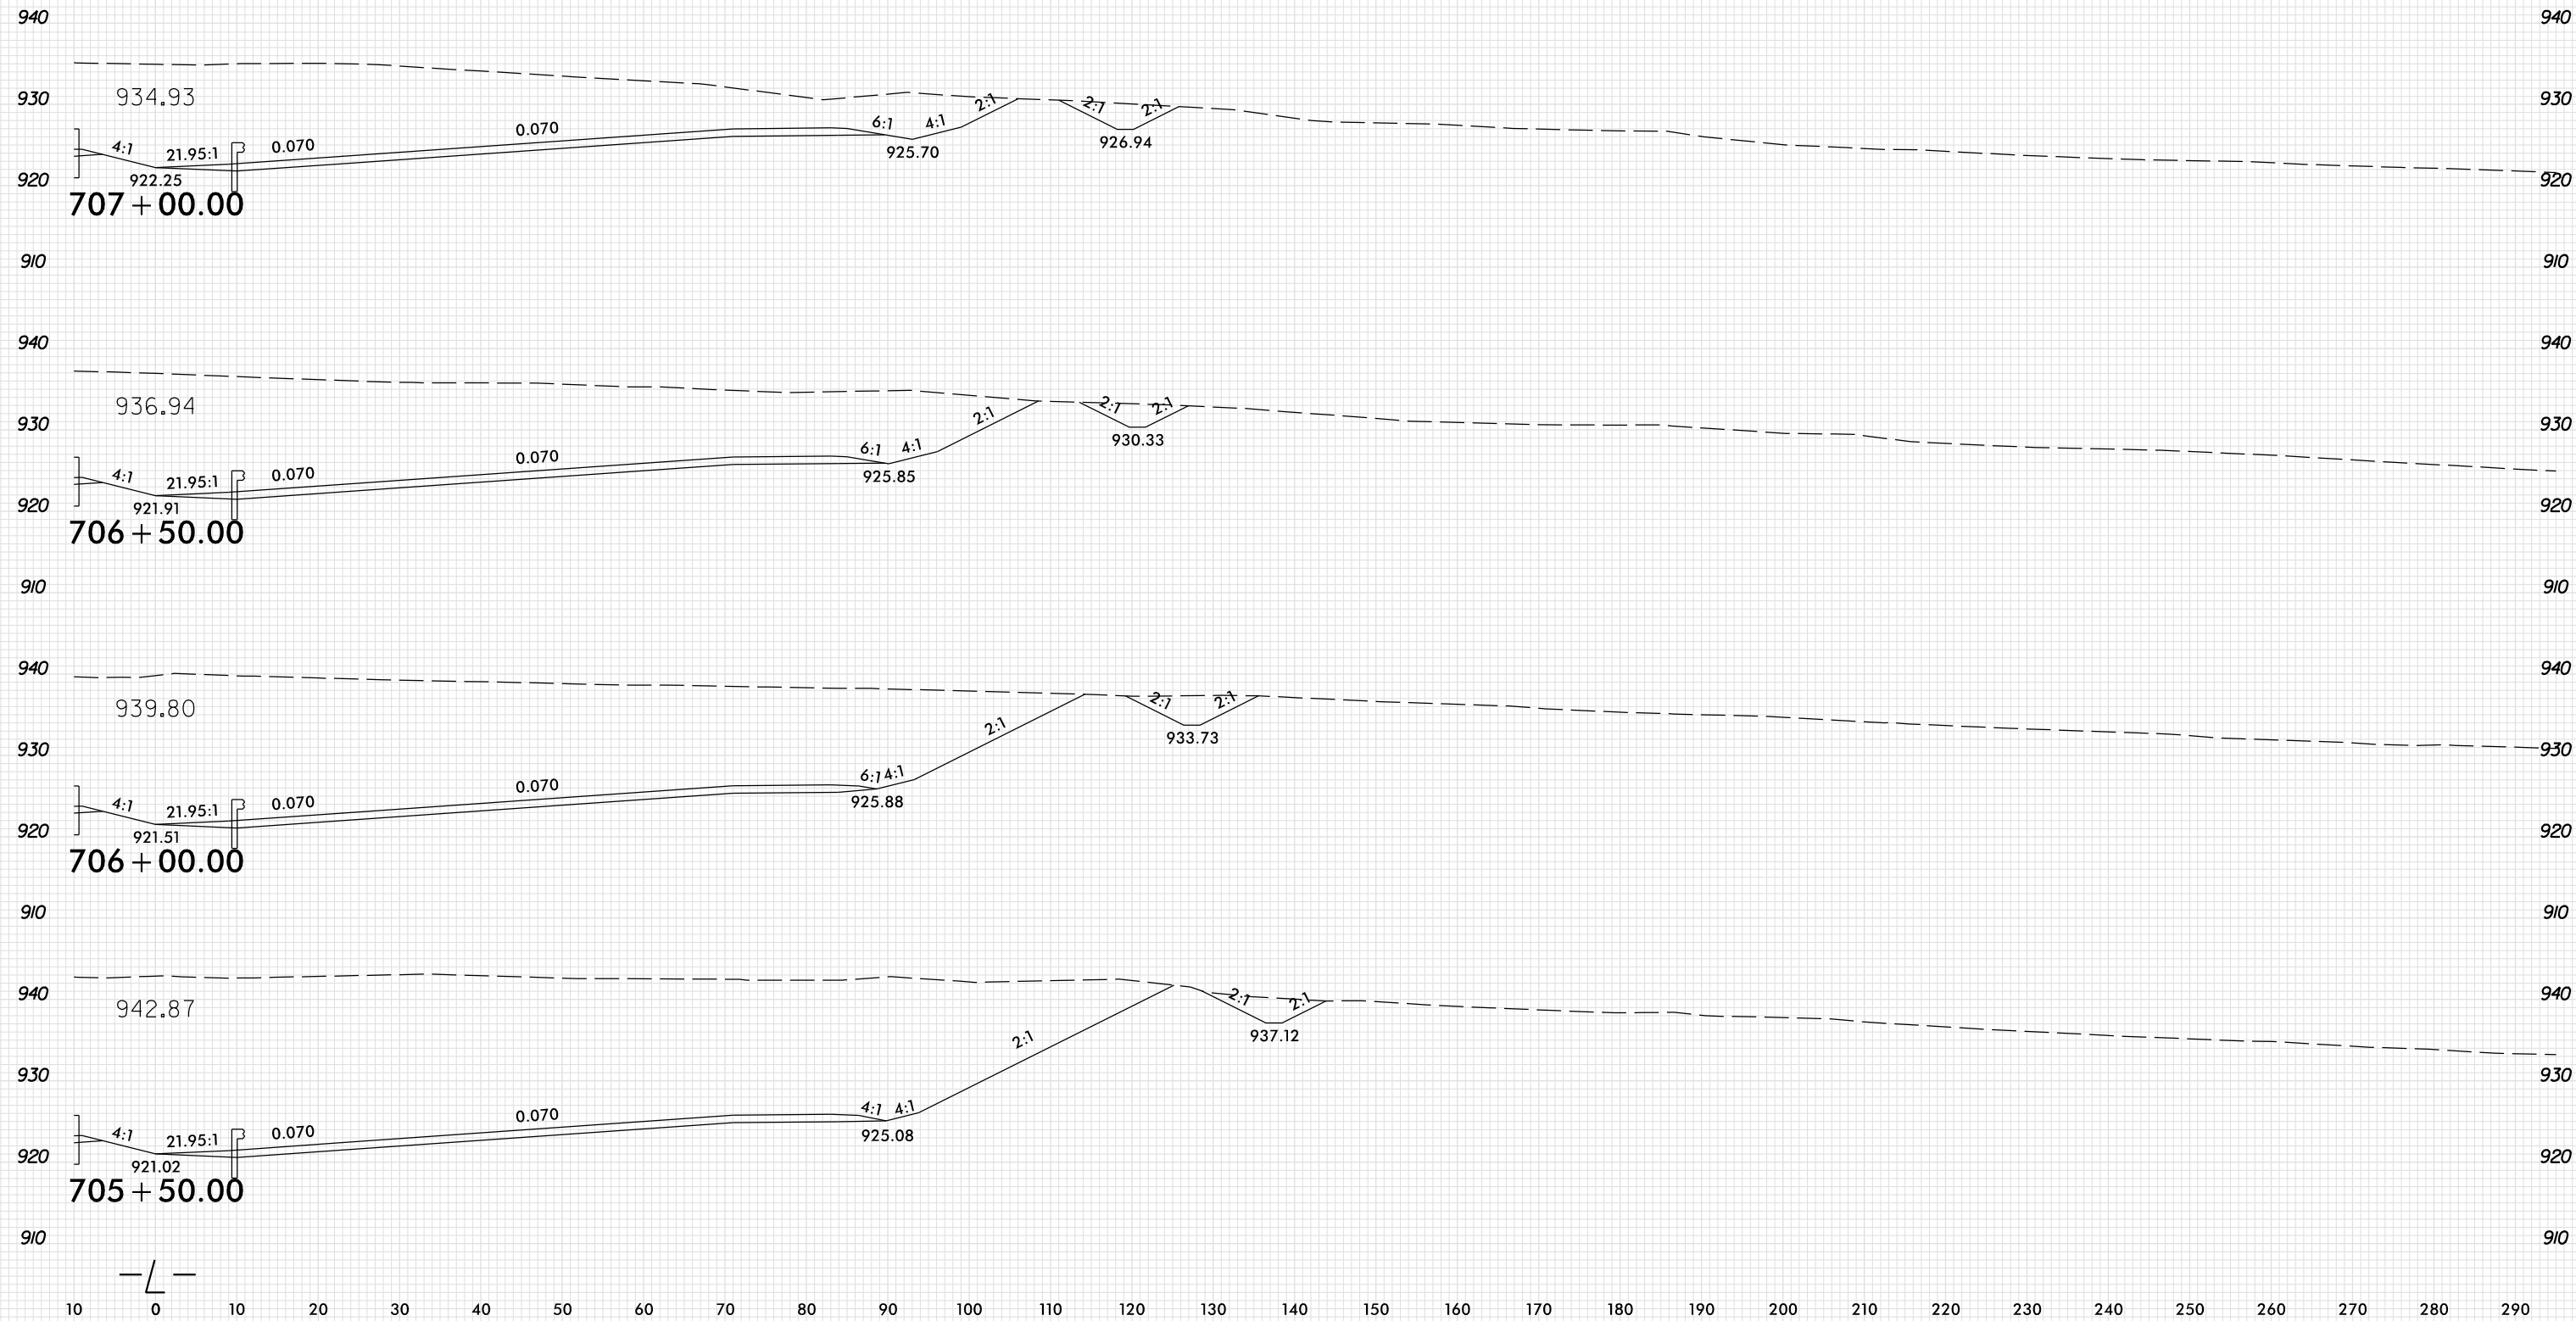

8/23/99

10 0 10 20 30 40 50 60 70 80 90 100 110 120 130 140 150 160 170 180 190 200 210 220 230 240 250 260 270 280 290

PLOT DRIVER: NCDOT_pdf_color_eng_100.plt
 USER: SPEREIRA
 DATE: 6/10/2021
 TIME: 2:17:41 PM
 FILE: \

10 0 10 20 30 40 50 60 70 80 90 100 110 120 130 140 150 160 170 180 190 200 210 220 230 240 250 260 270 280 290