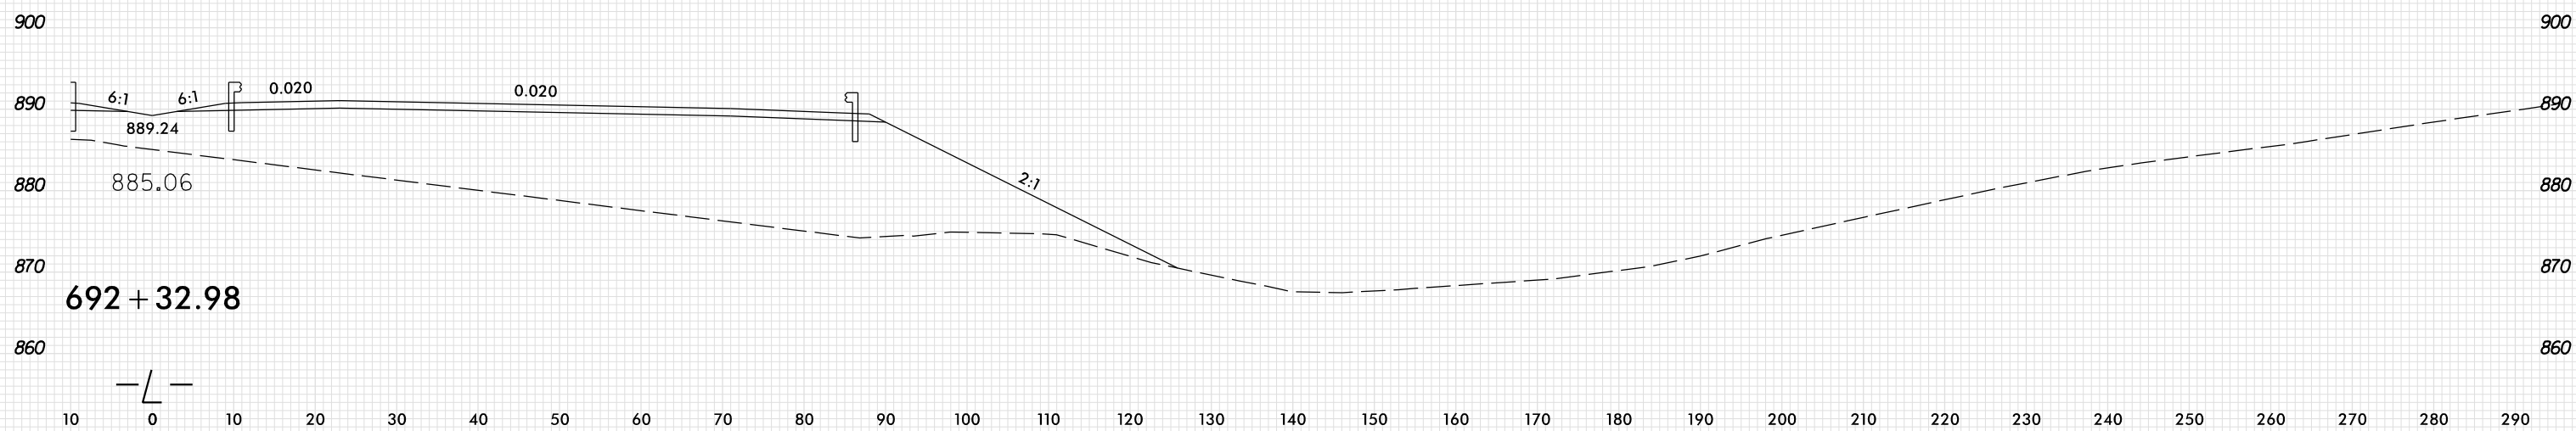

8/23/99

10 0 10 20 30 40 50 60 70 80 90 100 110 120 130 140 150 160 170 180 190 200 210 220 230 240 250 260 270 280 290

PLOT DRIVER: NCDOT_pdf_color_eng_100.plt
USER: SPEREIRA
DATE: 6/10/2021
TIME: 2:17:34 PM
FILE: \