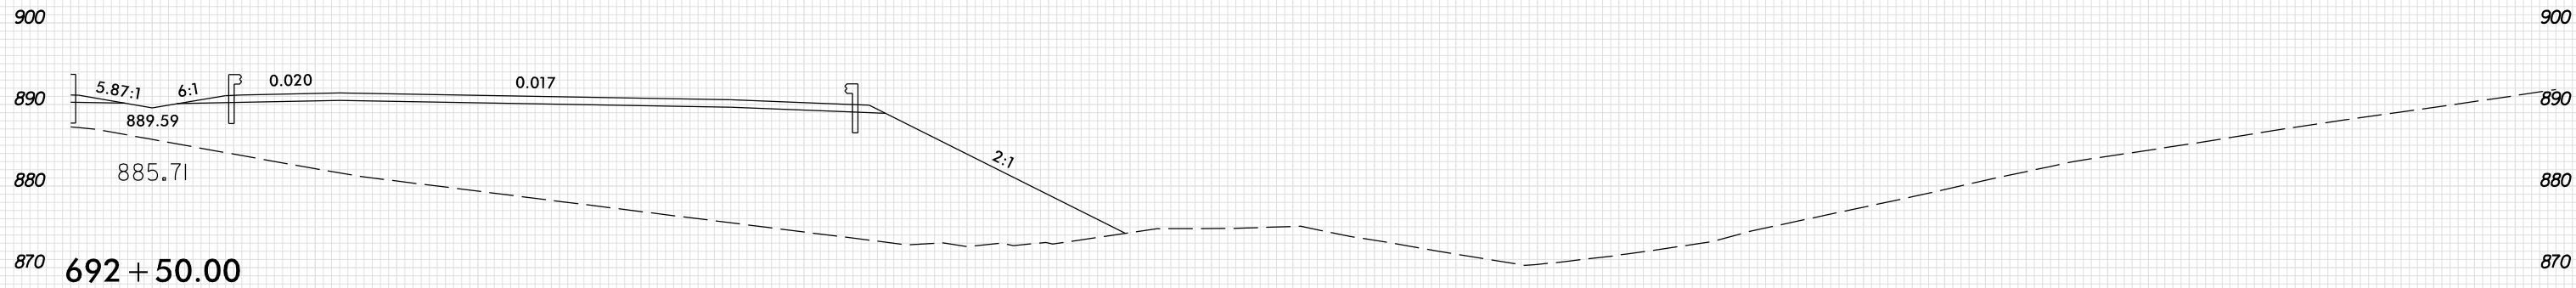

8/23/99

10 0 10 20 30 40 50 60 70 80 90 100 110 120 130 140 150 160 170 180 190 200 210 220 230 240 250 260 270 280 290

PLOT DRIVER: NCDOT_pdf_color_eng_100.plt
USER: SPEREIRA
DATE: 6/10/2021
TIME: 2:17:34 PM
FILE: \