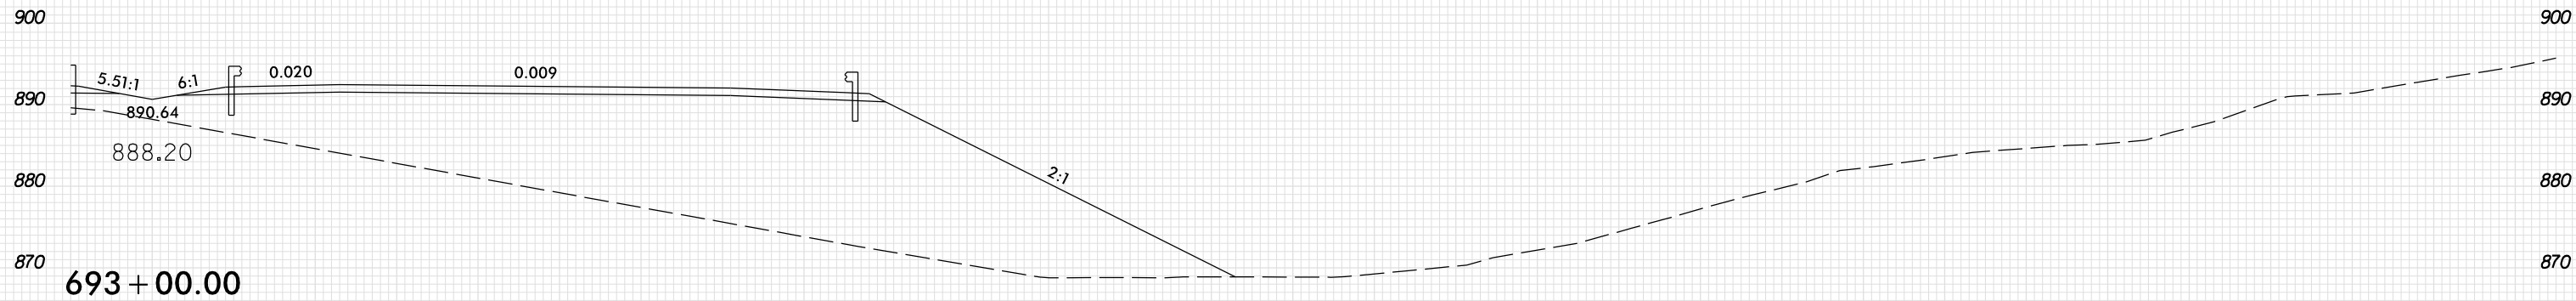

8/23/99

10 0 10 20 30 40 50 60 70 80 90 100 110 120 130 140 150 160 170 180 190 200 210 220 230 240 250 260 270 280 290

PLOT DRIVER: NCDOT_pdf_color_eng_100.plt
USER: SPEREIRA
DATE: 6/10/2021
TIME: 2:17:34 PM
FILE: \