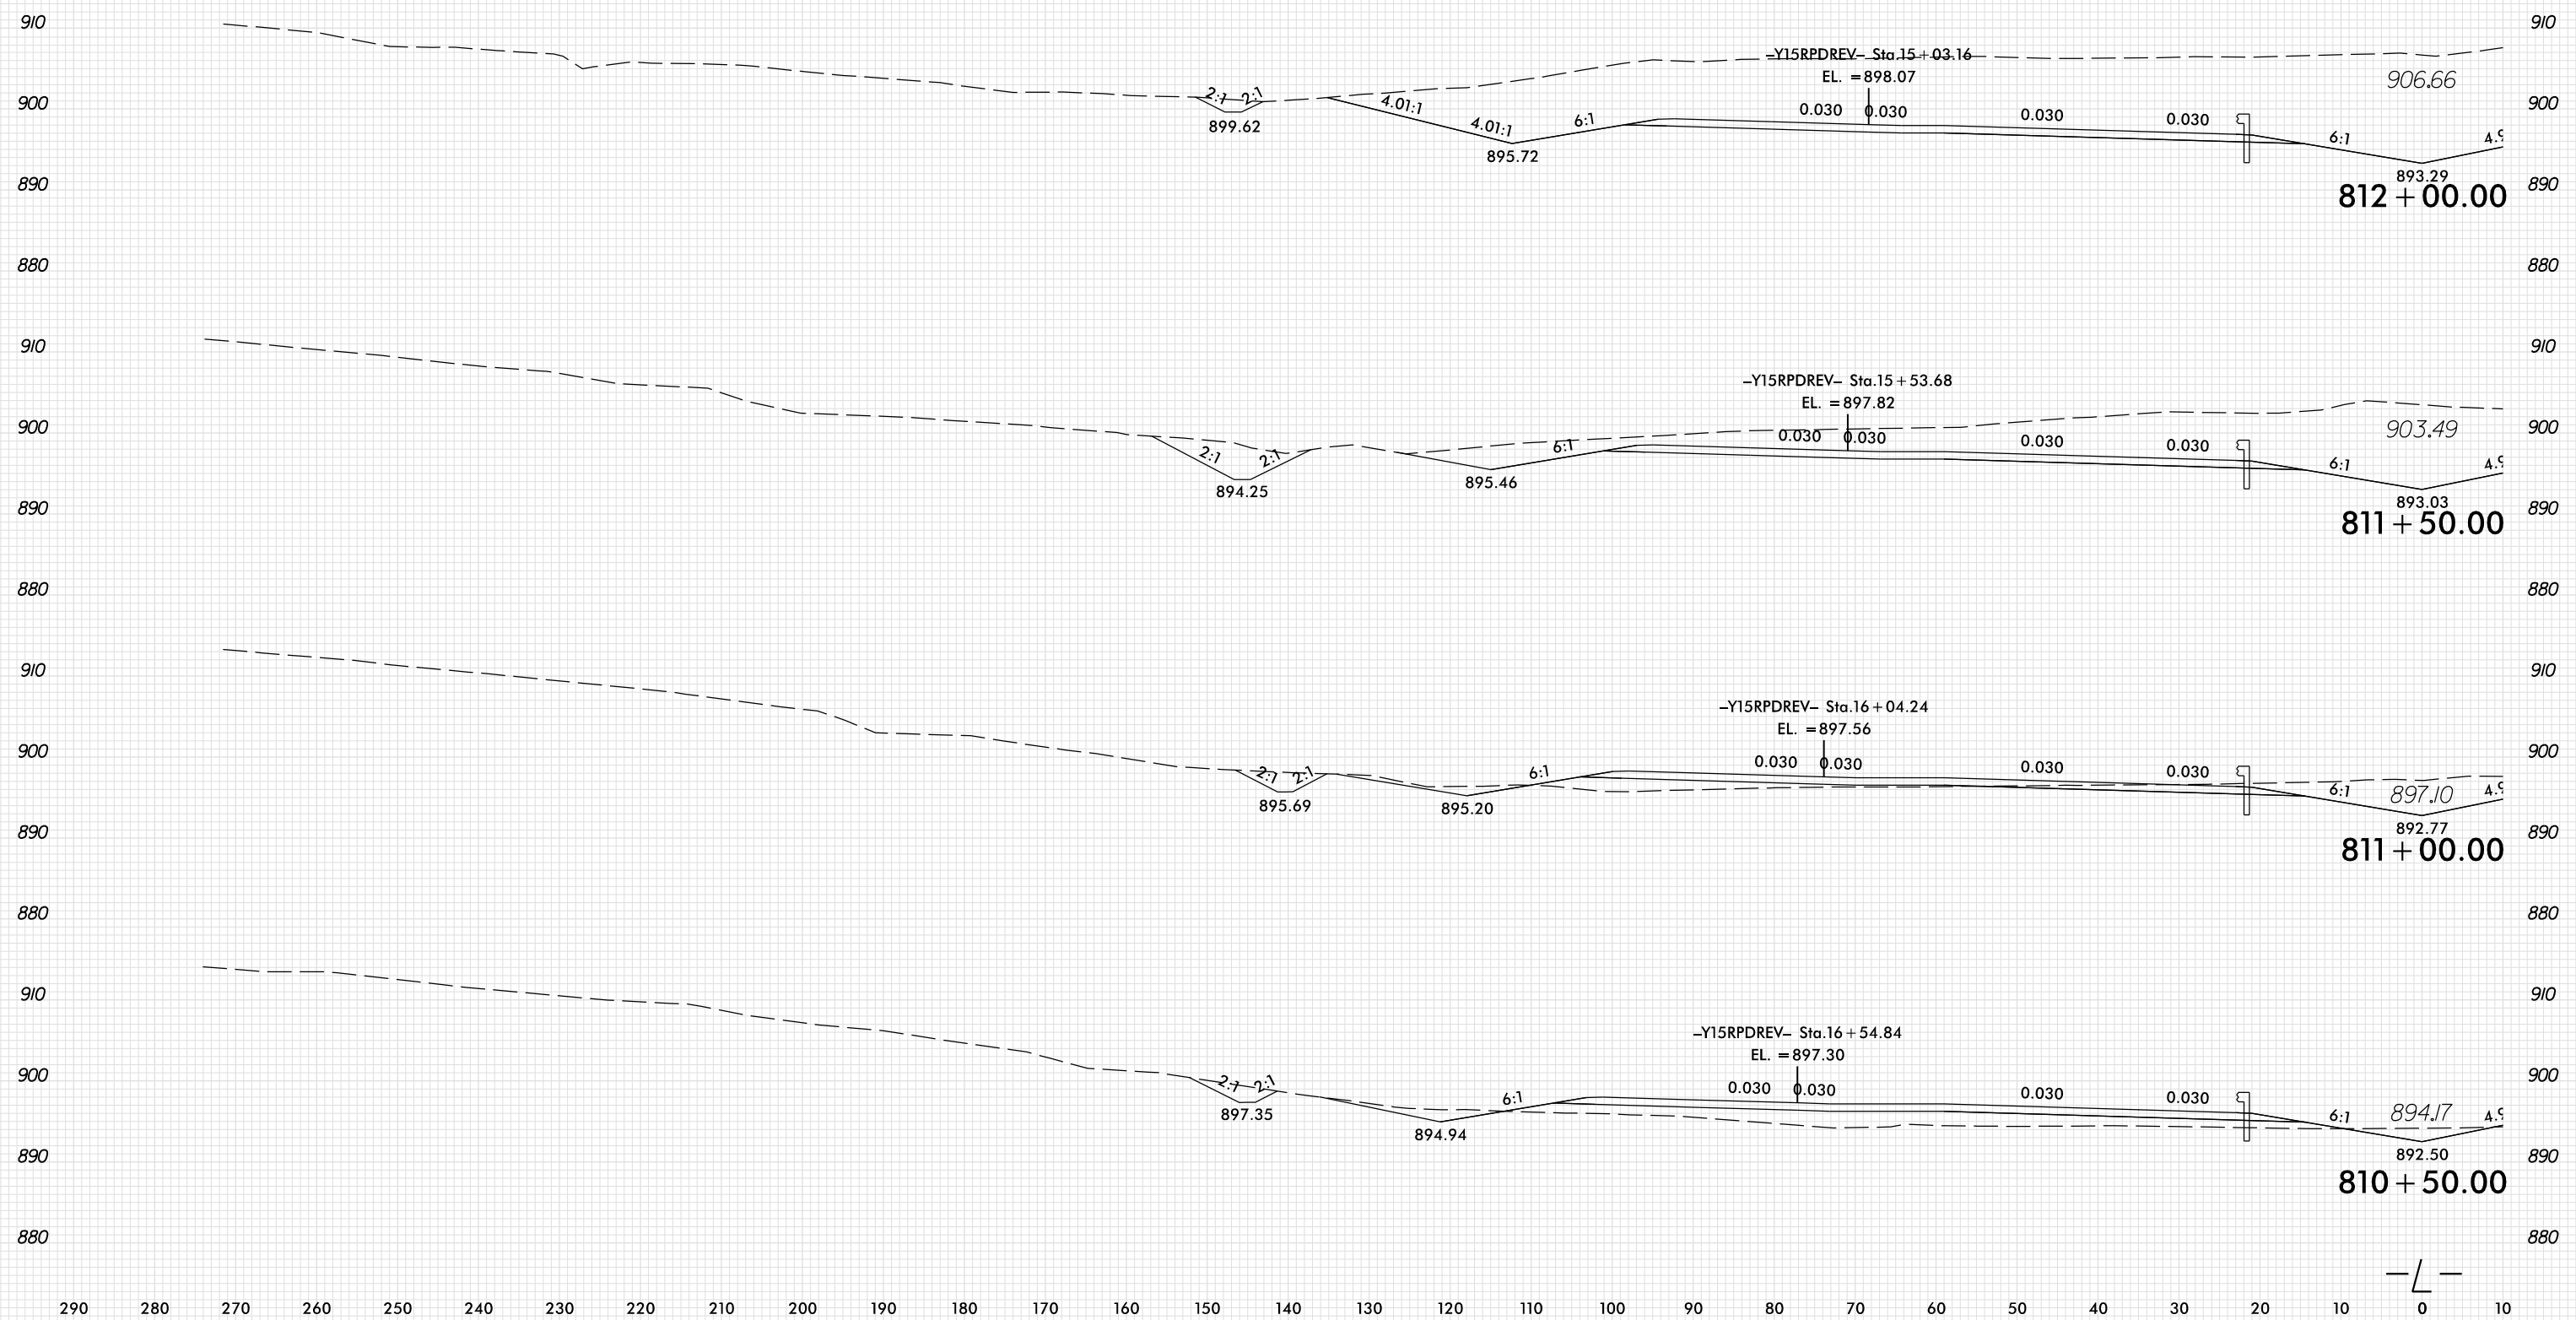

8/23/99

290 280 270 260 250 240 230 220 210 200 190 180 170 160 150 140 130 120 110 100 90 80 70 60 50 40 30 20 10 0 10

PLOT DRIVER: NCDOT_pdf_color_eng_100.plt
USER: SPEREIRA
DATE: 6/10/2021
TIME: 2:16:31 PM
FILE: \