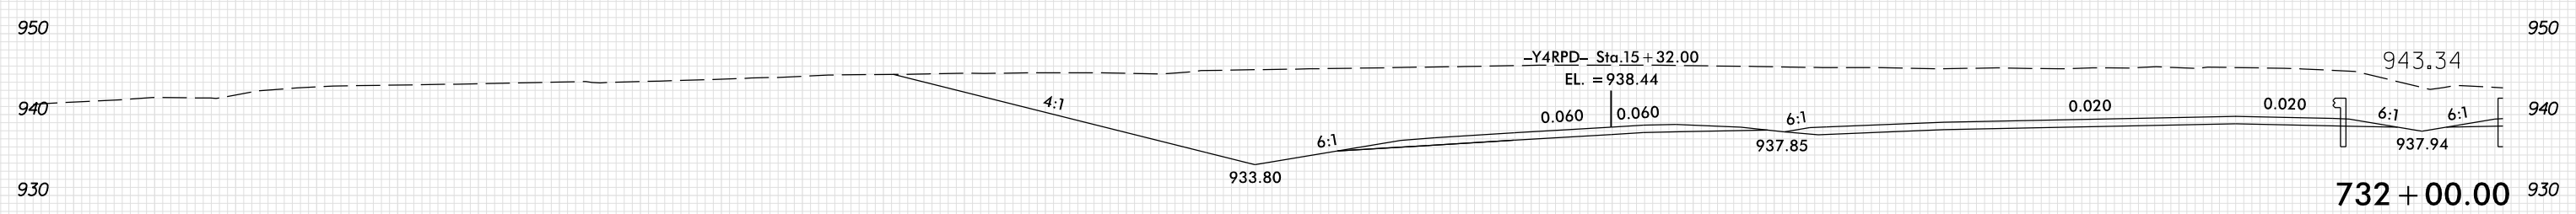

8/23/99

290 280 270 260 250 240 230 220 210 200 190 180 170 160 150 140 130 120 110 100 90 80 70 60 50 40 30 20 10 0 10

290 280 270 260 250 240 230 220 210 200 190 180 170 160 150 140 130 120 110 100 90 80 70 60 50 40 30 20 10 0 10

PLOT DRIVER: NCD01_pdf_color_eng_100.plt
USER: SPEREIRA
DATE: 6/10/2021
TIME: 2:16:01 PM

—/—