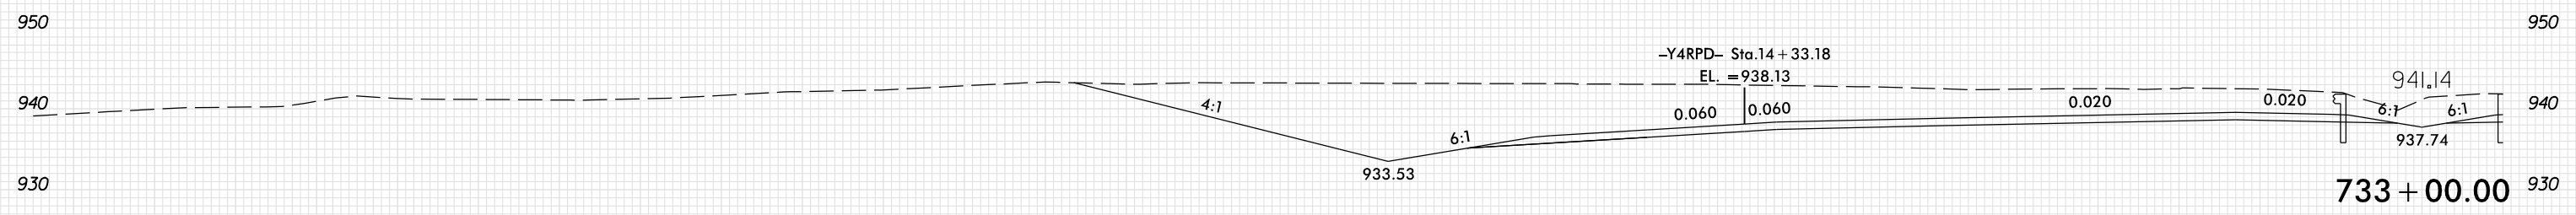

8/23/99

290 280 270 260 250 240 230 220 210 200 190 180 170 160 150 140 130 120 110 100 90 80 70 60 50 40 30 20 10 0 10

290 280 270 260 250 240 230 220 210 200 190 180 170 160 150 140 130 120 110 100 90 80 70 60 50 40 30 20 10 0 10

PLOT DRIVER: NCD01_pdf_color_eng_100.plt
USER: SPEREIRA
DATE: 6/10/2021
TIME: 2:16:01 PM

—/—