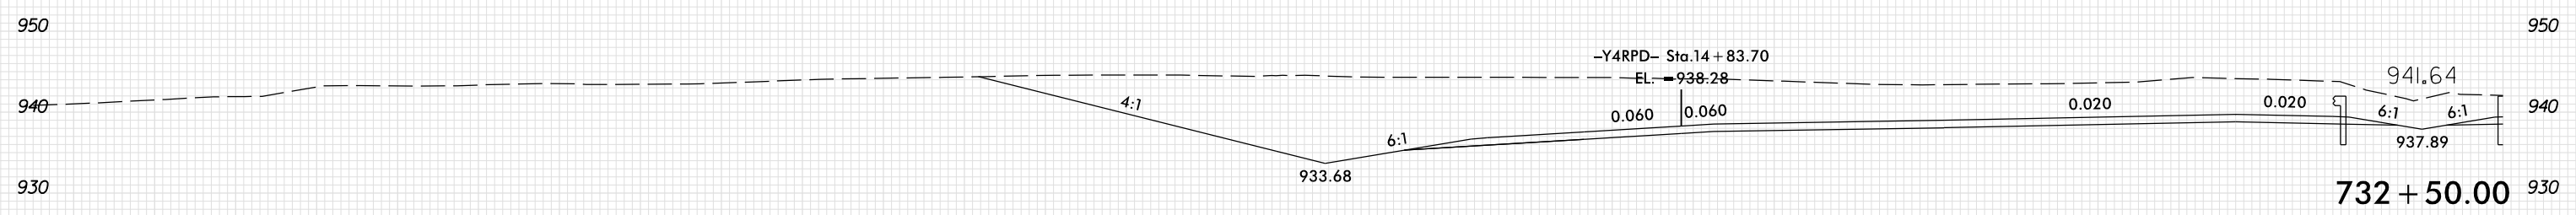

8/23/99

290 280 270 260 250 240 230 220 210 200 190 180 170 160 150 140 130 120 110 100 90 80 70 60 50 40 30 20 10 0 10

290 280 270 260 250 240 230 220 210 200 190 180 170 160 150 140 130 120 110 100 90 80 70 60 50 40 30 20 10 0 10

PLOT DRIVER: NCD01_pdf_color_eng_100.plt
USER: SPEREIRA
DATE: 6/10/2021
TIME: 2:16:01 PM

—/—