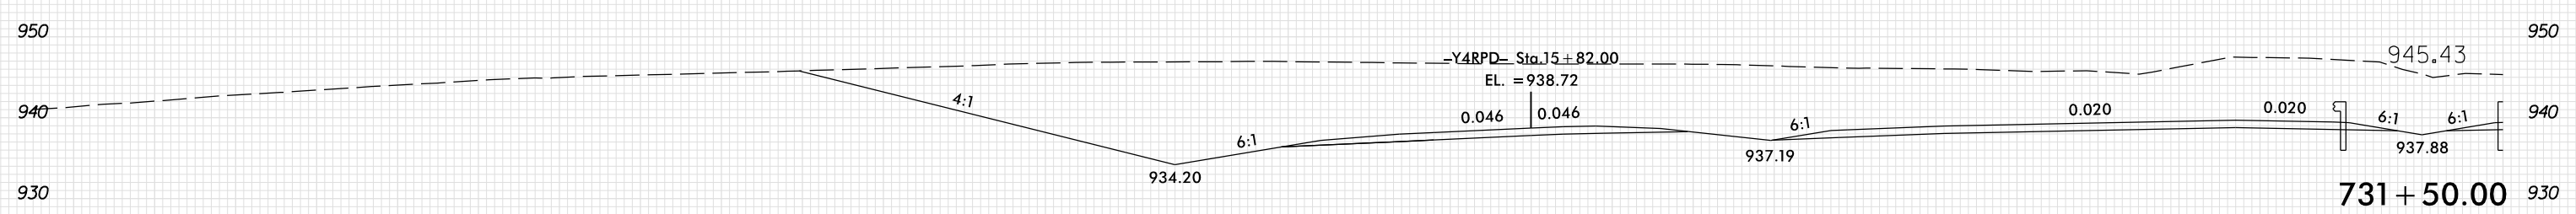

8/23/99

290 280 270 260 250 240 230 220 210 200 190 180 170 160 150 140 130 120 110 100 90 80 70 60 50 40 30 20 10 0 10

290 280 270 260 250 240 230 220 210 200 190 180 170 160 150 140 130 120 110 100 90 80 70 60 50 40 30 20 10 0 10

PLOT DRIVER: NCD01_pdf_color_eng_100.plt
USER: SPEREIRA
DATE: 6/10/2021
TIME: 2:16:01 PM

—/—