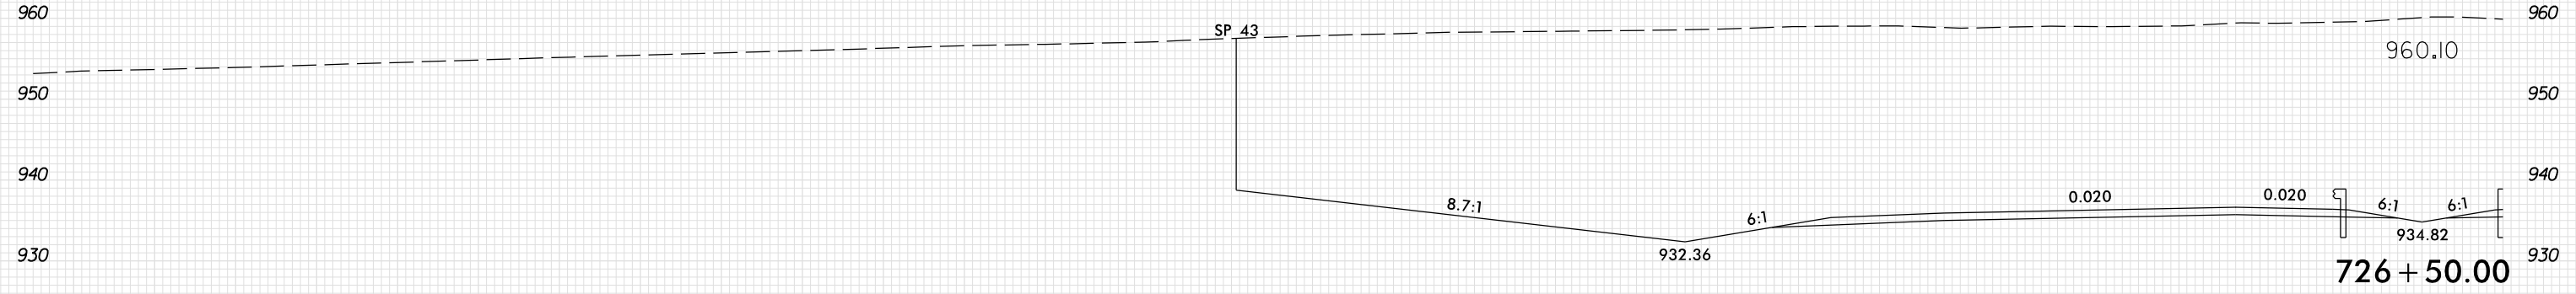

8/23/99

290 280 270 260 250 240 230 220 210 200 190 180 170 160 150 140 130 120 110 100 90 80 70 60 50 40 30 20 10 0 10

—/—

PLOT DRIVER: NCDOT_pdf_color_eng_100.plt
 USER: SPEREIRA
 DATE: 6/10/2021
 TIME: 2:16:00 PM
 FILE: \

290 280 270 260 250 240 230 220 210 200 190 180 170 160 150 140 130 120 110 100 90 80 70 60 50 40 30 20 10 0 10