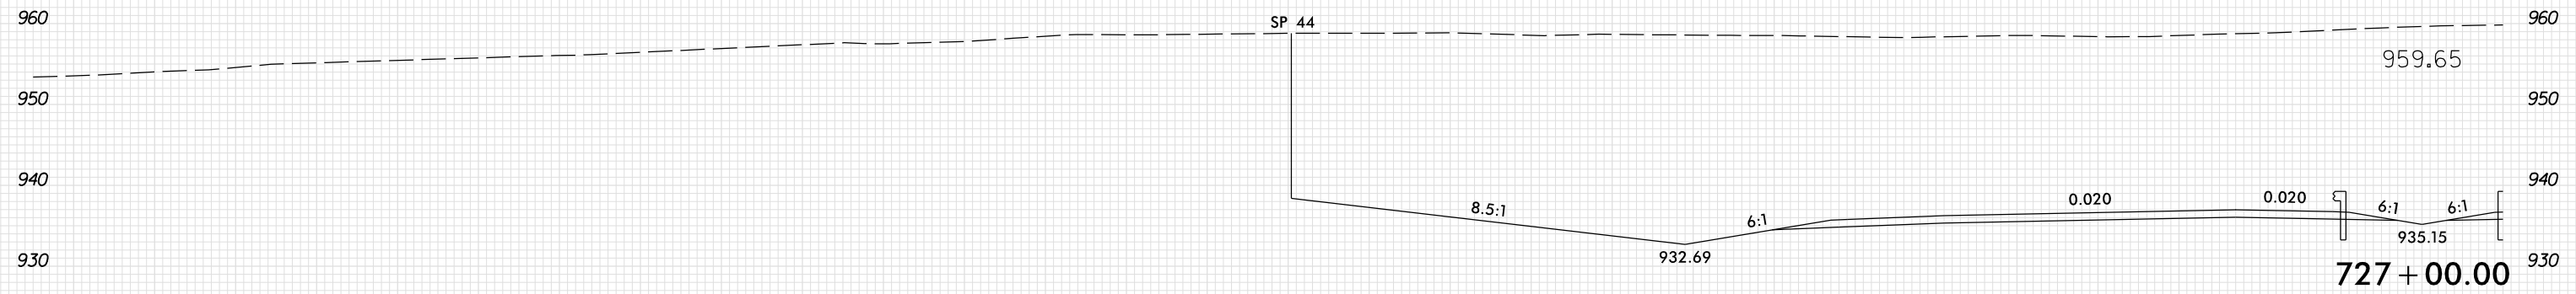

8/23/99

290 280 270 260 250 240 230 220 210 200 190 180 170 160 150 140 130 120 110 100 90 80 70 60 50 40 30 20 10 0 10

—/—

PLOT DRIVER: NCDOT_pdf_color_eng_100.plt
 USER: SPEREIRA
 DATE: 6/10/2021
 TIME: 2:16:00 PM
 FILE: \

290 280 270 260 250 240 230 220 210 200 190 180 170 160 150 140 130 120 110 100 90 80 70 60 50 40 30 20 10 0 10