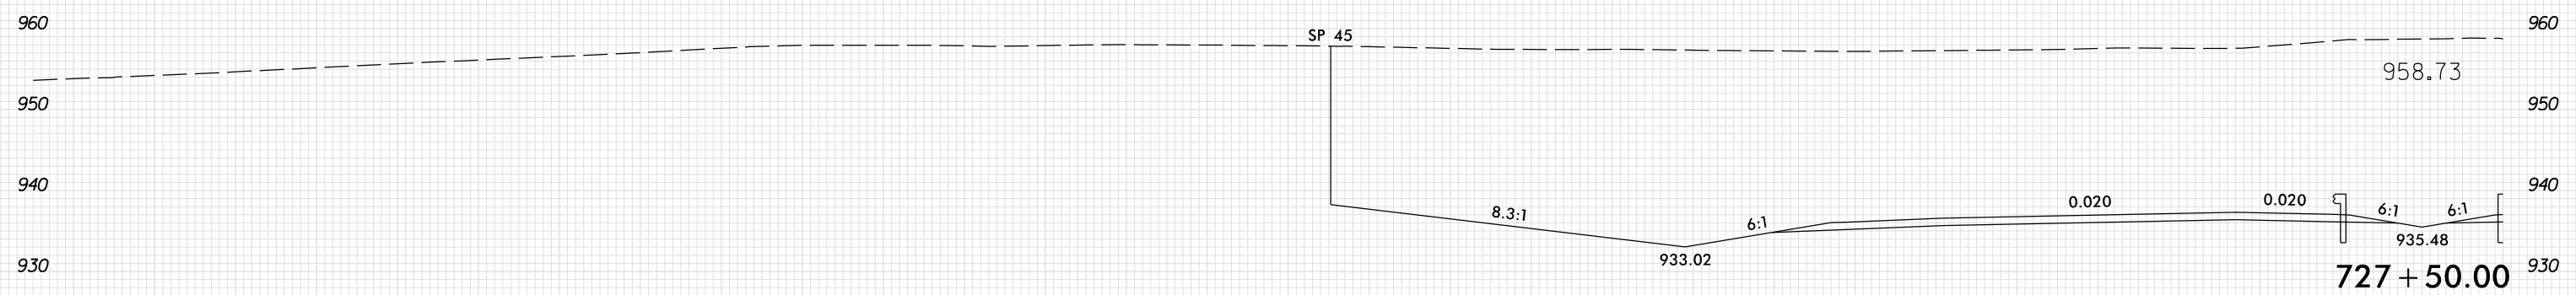

8/23/99

290 280 270 260 250 240 230 220 210 200 190 180 170 160 150 140 130 120 110 100 90 80 70 60 50 40 30 20 10 0 10

—/—

PLOT DRIVER: NCDOT_pdf_color_eng_100.plt
 USER: SPEREIRA
 DATE: 6/10/2021
 TIME: 2:16:00 PM
 FILE: \

290 280 270 260 250 240 230 220 210 200 190 180 170 160 150 140 130 120 110 100 90 80 70 60 50 40 30 20 10 0 10