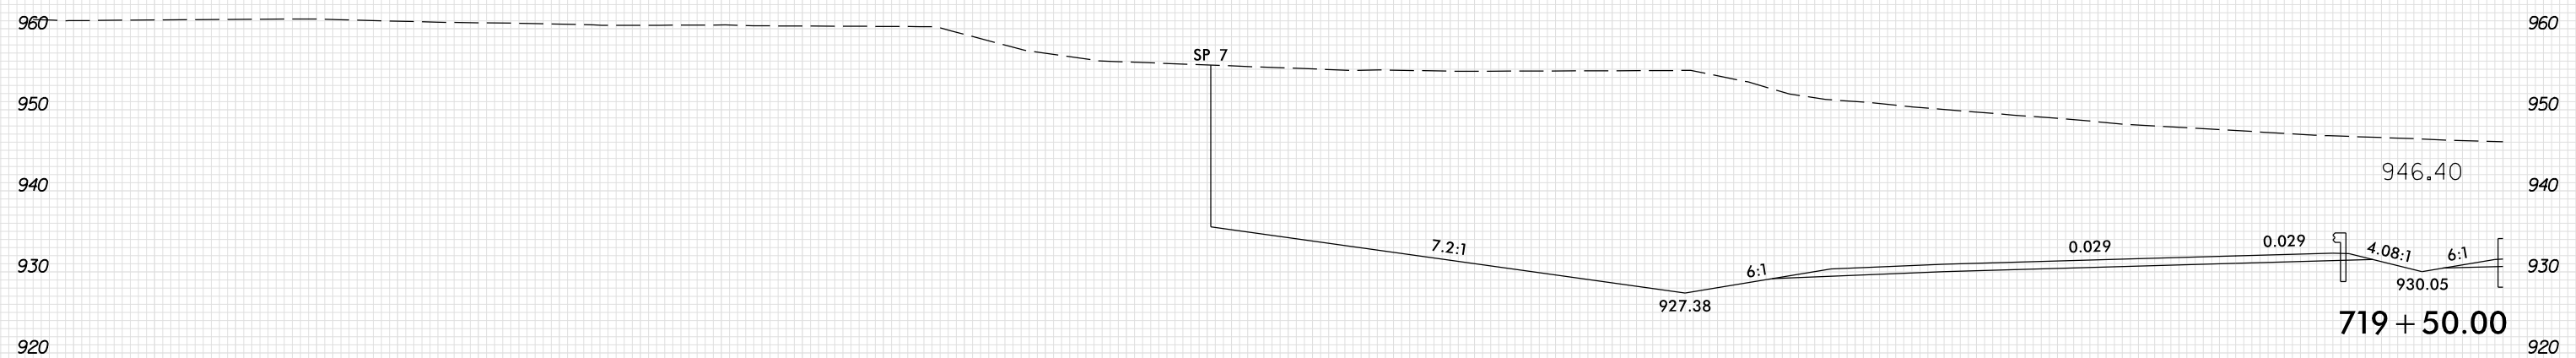

8/23/99

290 280 270 260 250 240 230 220 210 200 190 180 170 160 150 140 130 120 110 100 90 80 70 60 50 40 30 20 10 0 10

290 280 270 260 250 240 230 220 210 200 190 180 170 160 150 140 130 120 110 100 90 80 70 60 50 40 30 20 10 0 10

PLOT DRIVER: NCD01_pdf_color_eng_100.plt
USER: SPEREIRA
DATE: 6/10/2021
TIME: 2:15:56 PM
FILE: \