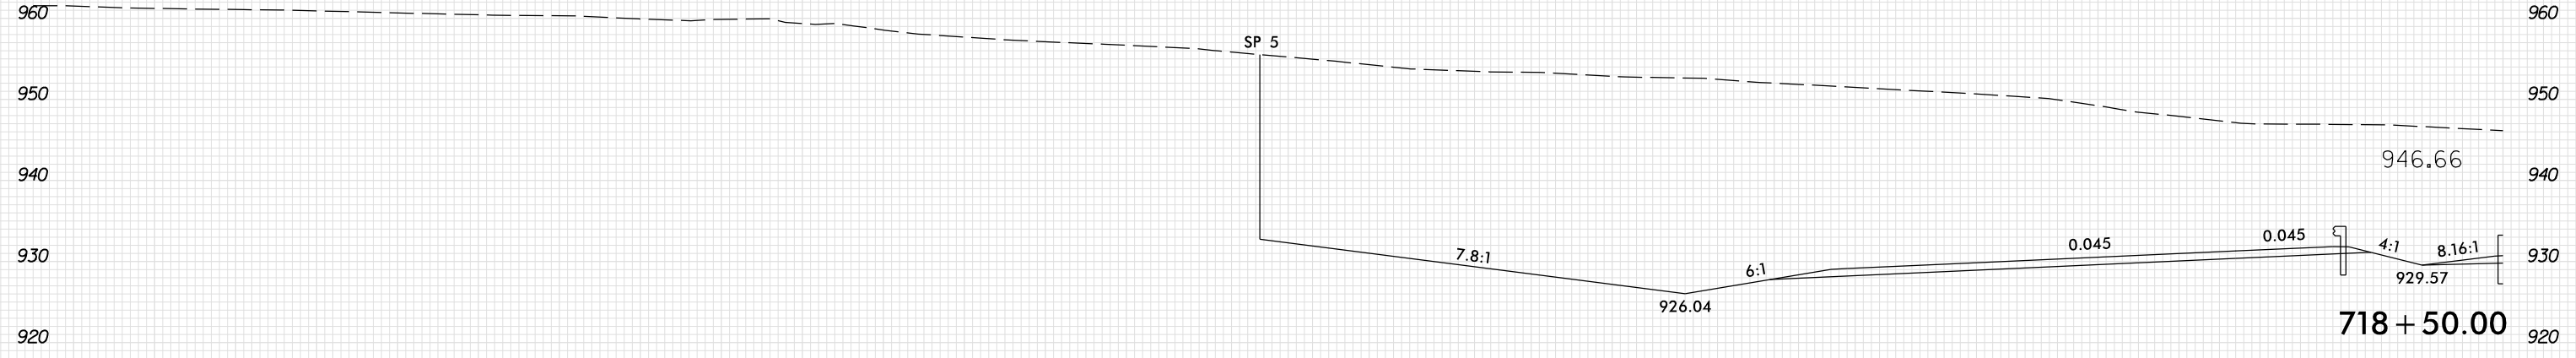

8/23/99

290 280 270 260 250 240 230 220 210 200 190 180 170 160 150 140 130 120 110 100 90 80 70 60 50 40 30 20 10 0 10

290 280 270 260 250 240 230 220 210 200 190 180 170 160 150 140 130 120 110 100 90 80 70 60 50 40 30 20 10 0 10

PLOT DRIVER: NCD01_pdf_color_eng_100.plt
USER: SPEREIRA
DATE: 6/10/2021
TIME: 2:15:56 PM
FILE: \