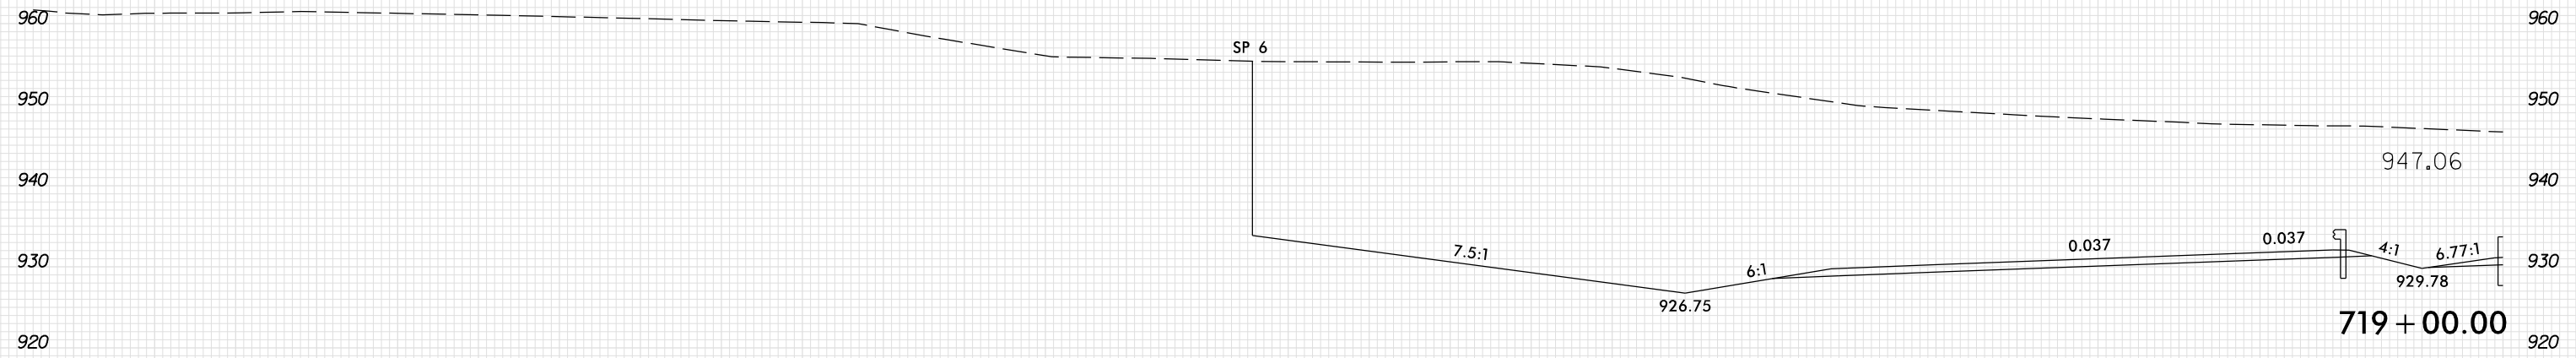

8/23/99

290 280 270 260 250 240 230 220 210 200 190 180 170 160 150 140 130 120 110 100 90 80 70 60 50 40 30 20 10 0 10

290 280 270 260 250 240 230 220 210 200 190 180 170 160 150 140 130 120 110 100 90 80 70 60 50 40 30 20 10 0 10

PLOT DRIVER: NCD01_pdf_color_eng_100.plt
USER: SPEREIRA
DATE: 6/10/2021
TIME: 2:15:56 PM
FILE: \