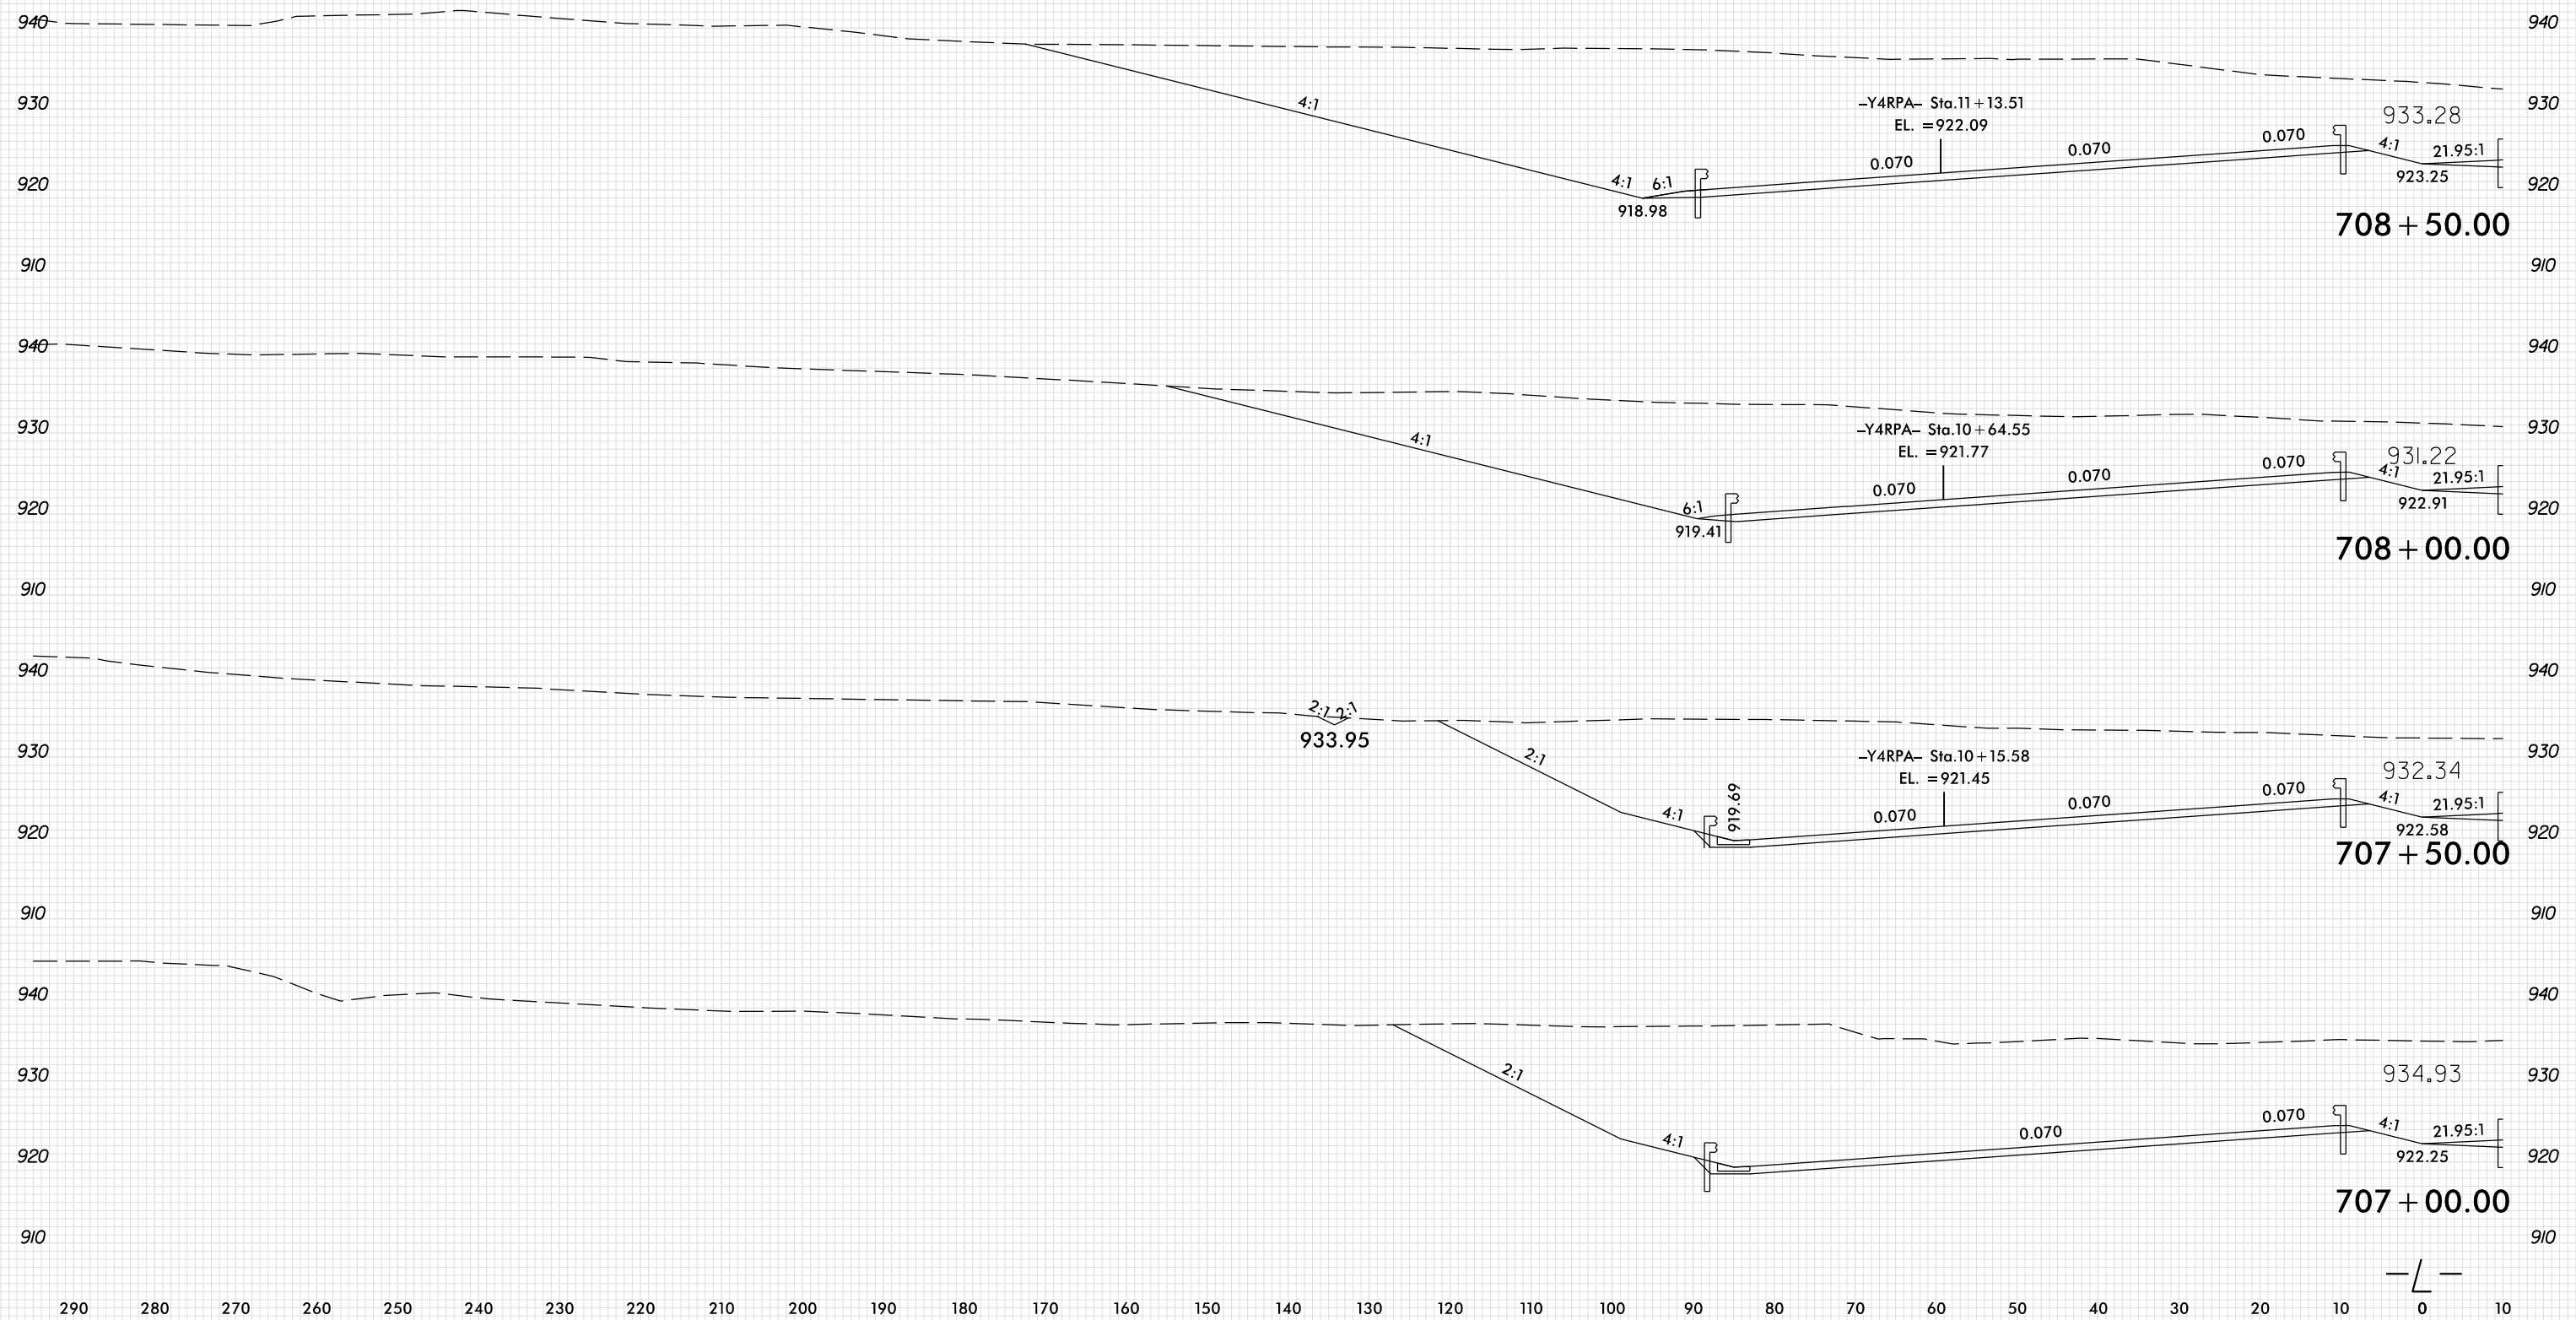

8/23/99

290 280 270 260 250 240 230 220 210 200 190 180 170 160 150 140 130 120 110 100 90 80 70 60 50 40 30 20 10 0 10

PLOT DRIVER: NCD01...pdf_color_eng_100.plt
USER: SPEREIRA
DATE: 6/10/2021
TIME: 2:15:52 PM
FILE: \