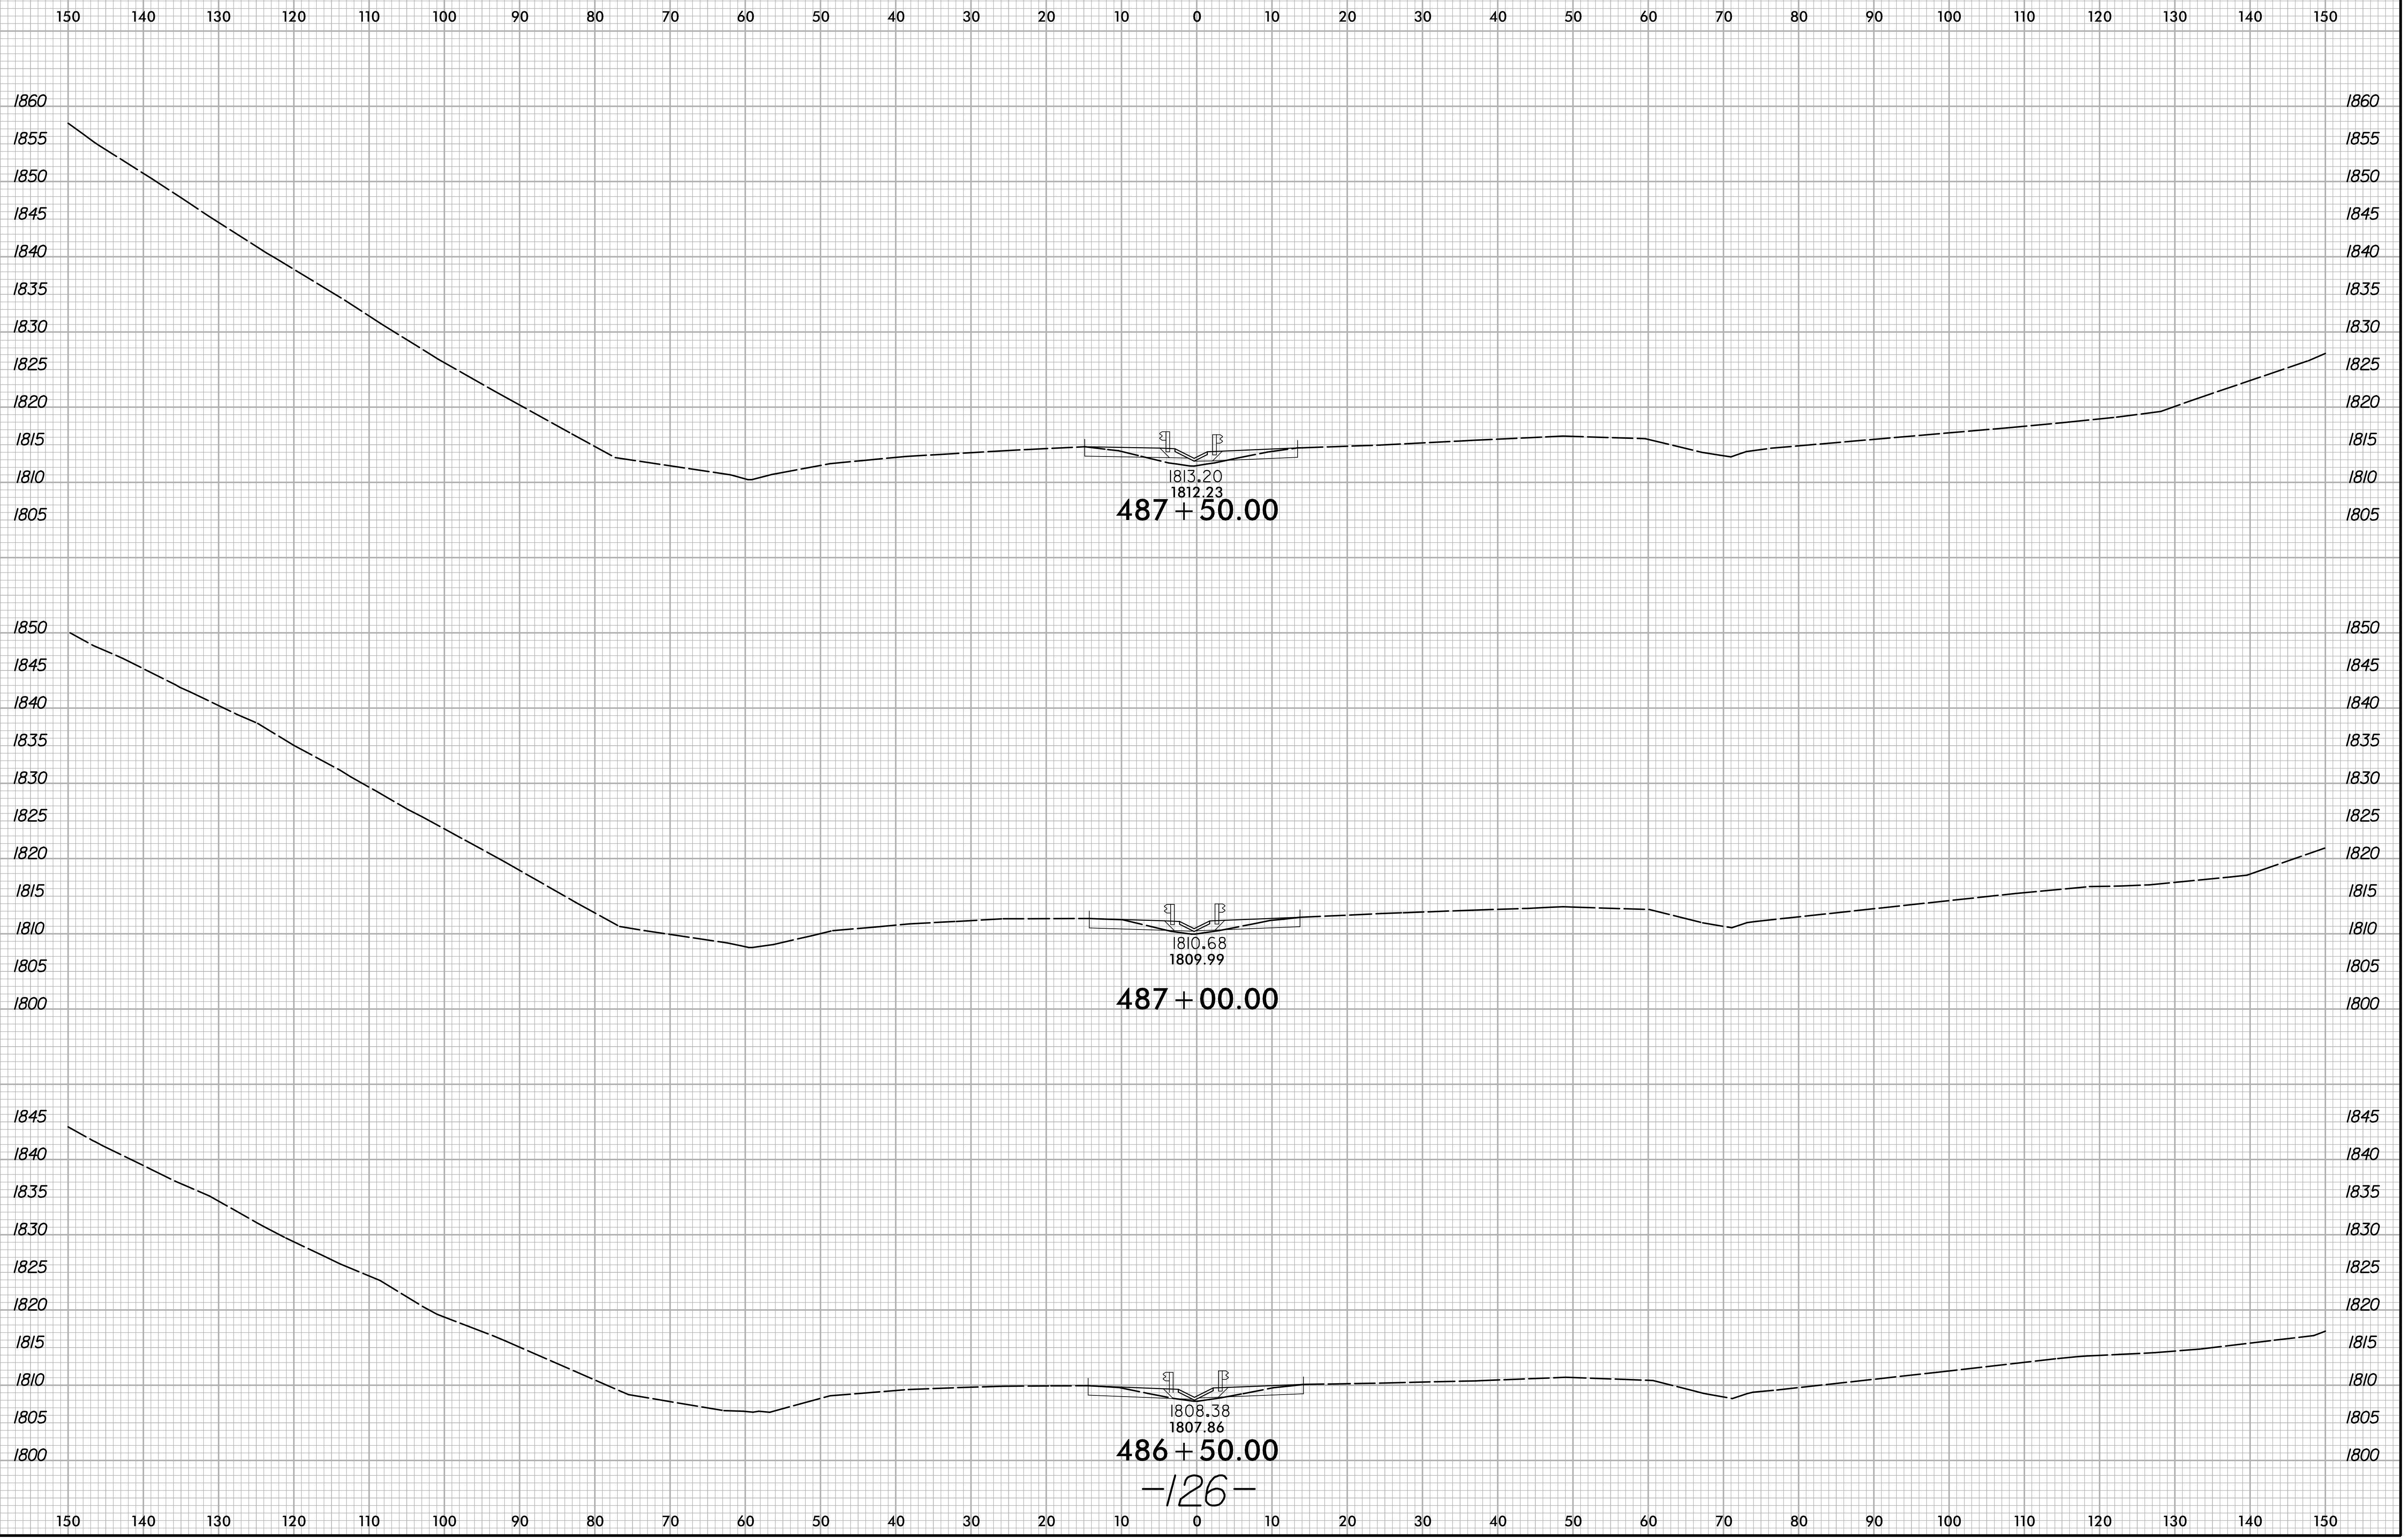

6/23/16

3/24/2021
X:\M001\1-26 Howard Gap Rd Rehab\Roadway\XSC\1-26-Howard Gap_Rdy_xpl.dgn
User:pruet