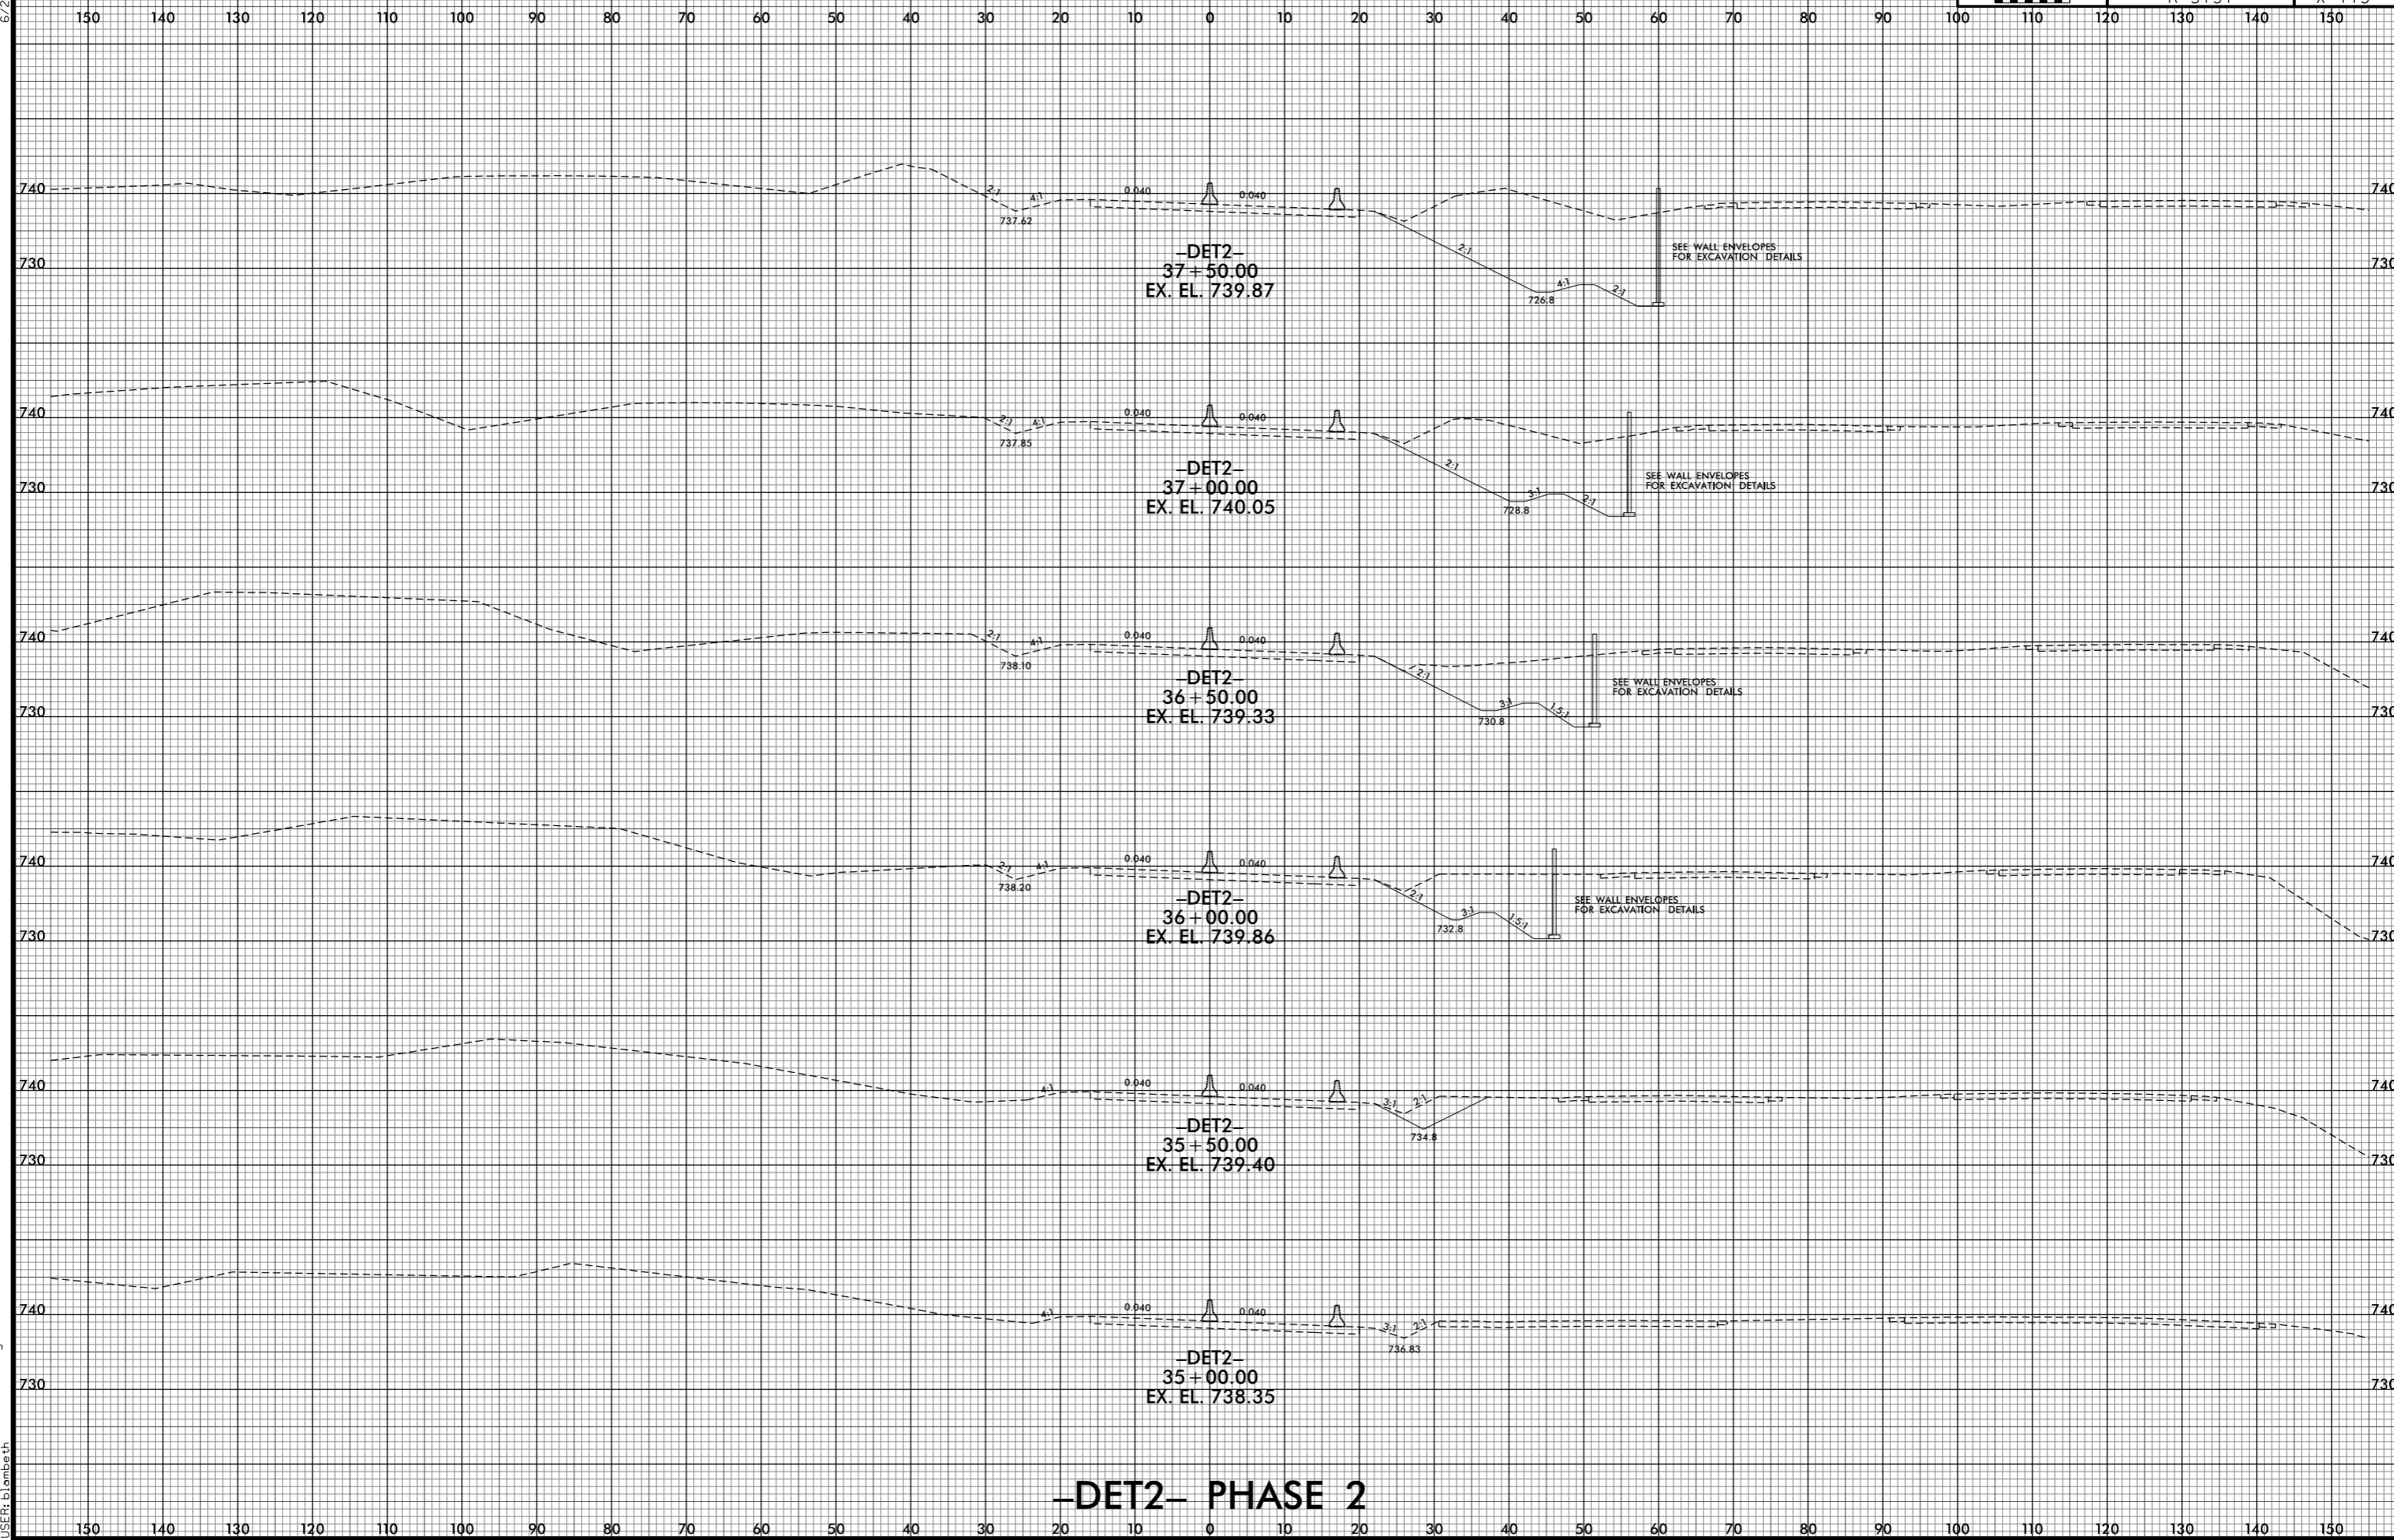

6/23/16

-DET2- PHASE 2

7/1/2015 3:30:57 PM
j:\RS737_XPL\DET2_PHASE2.dgn
USER:blsmbeth