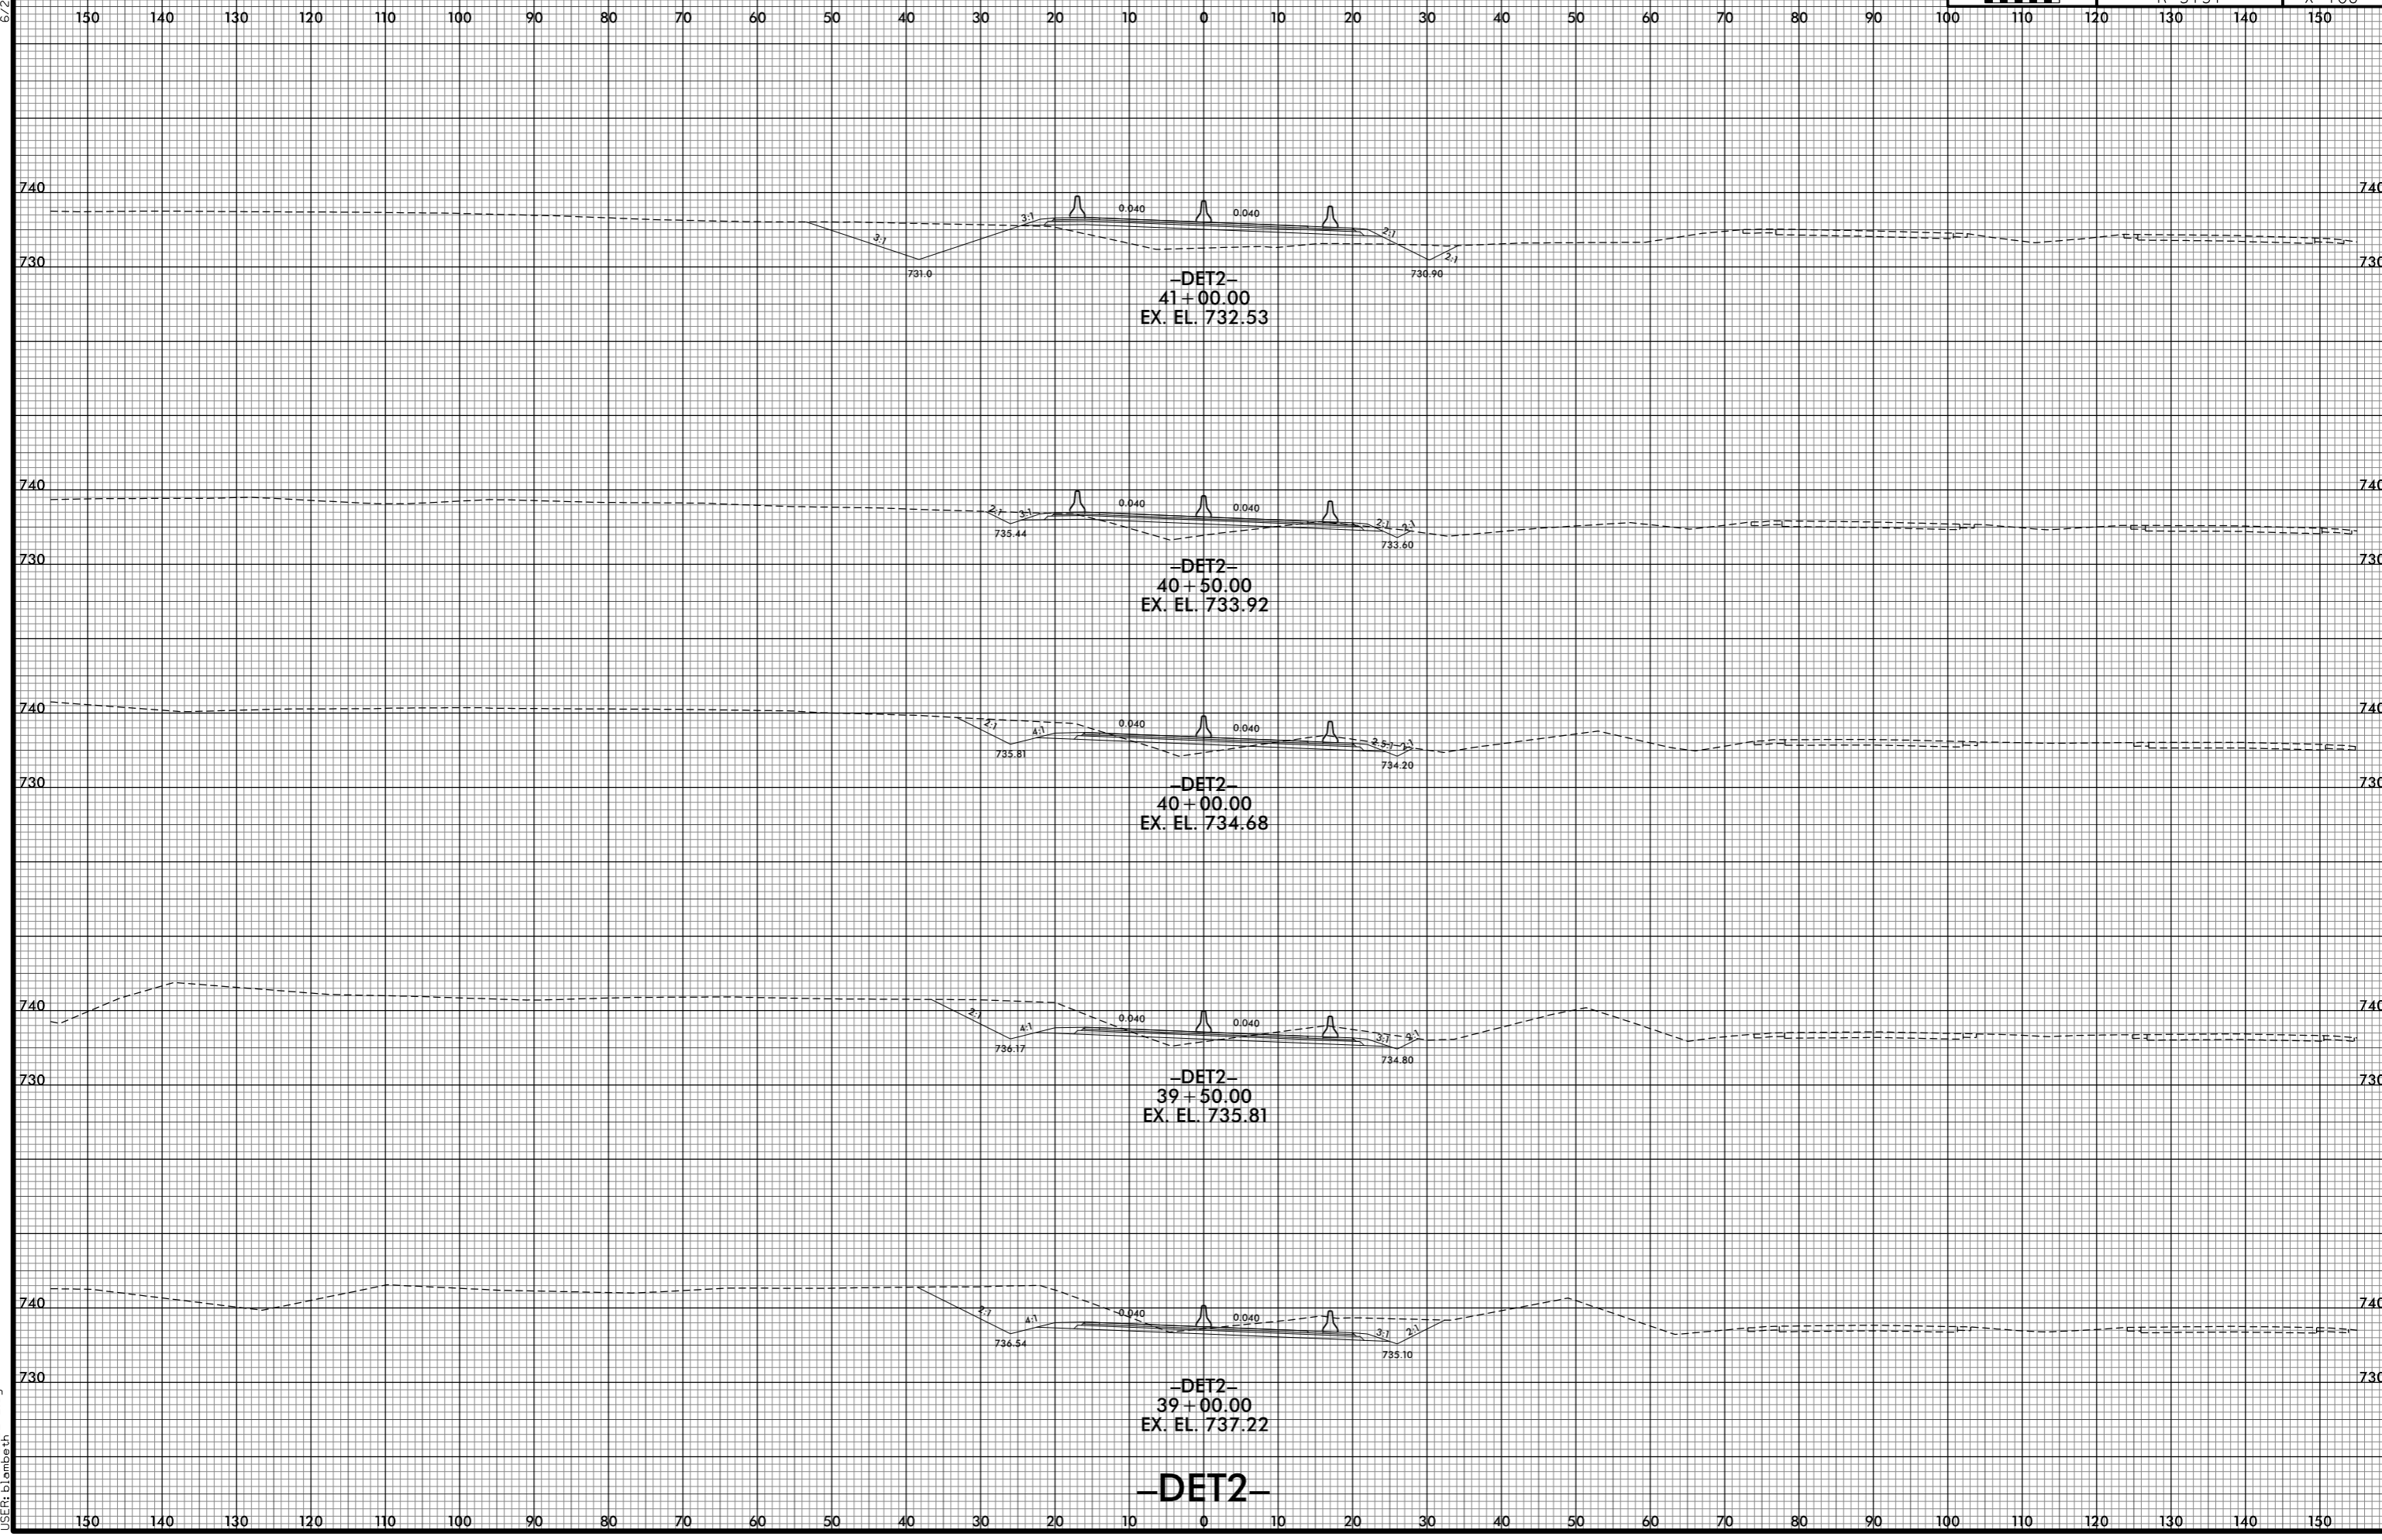

6/23/16

7/1/2021 5:30:43 PM  
j:\RS737\_XPL\DET2.dgn  
USER:blm@bent

**-DET2-**