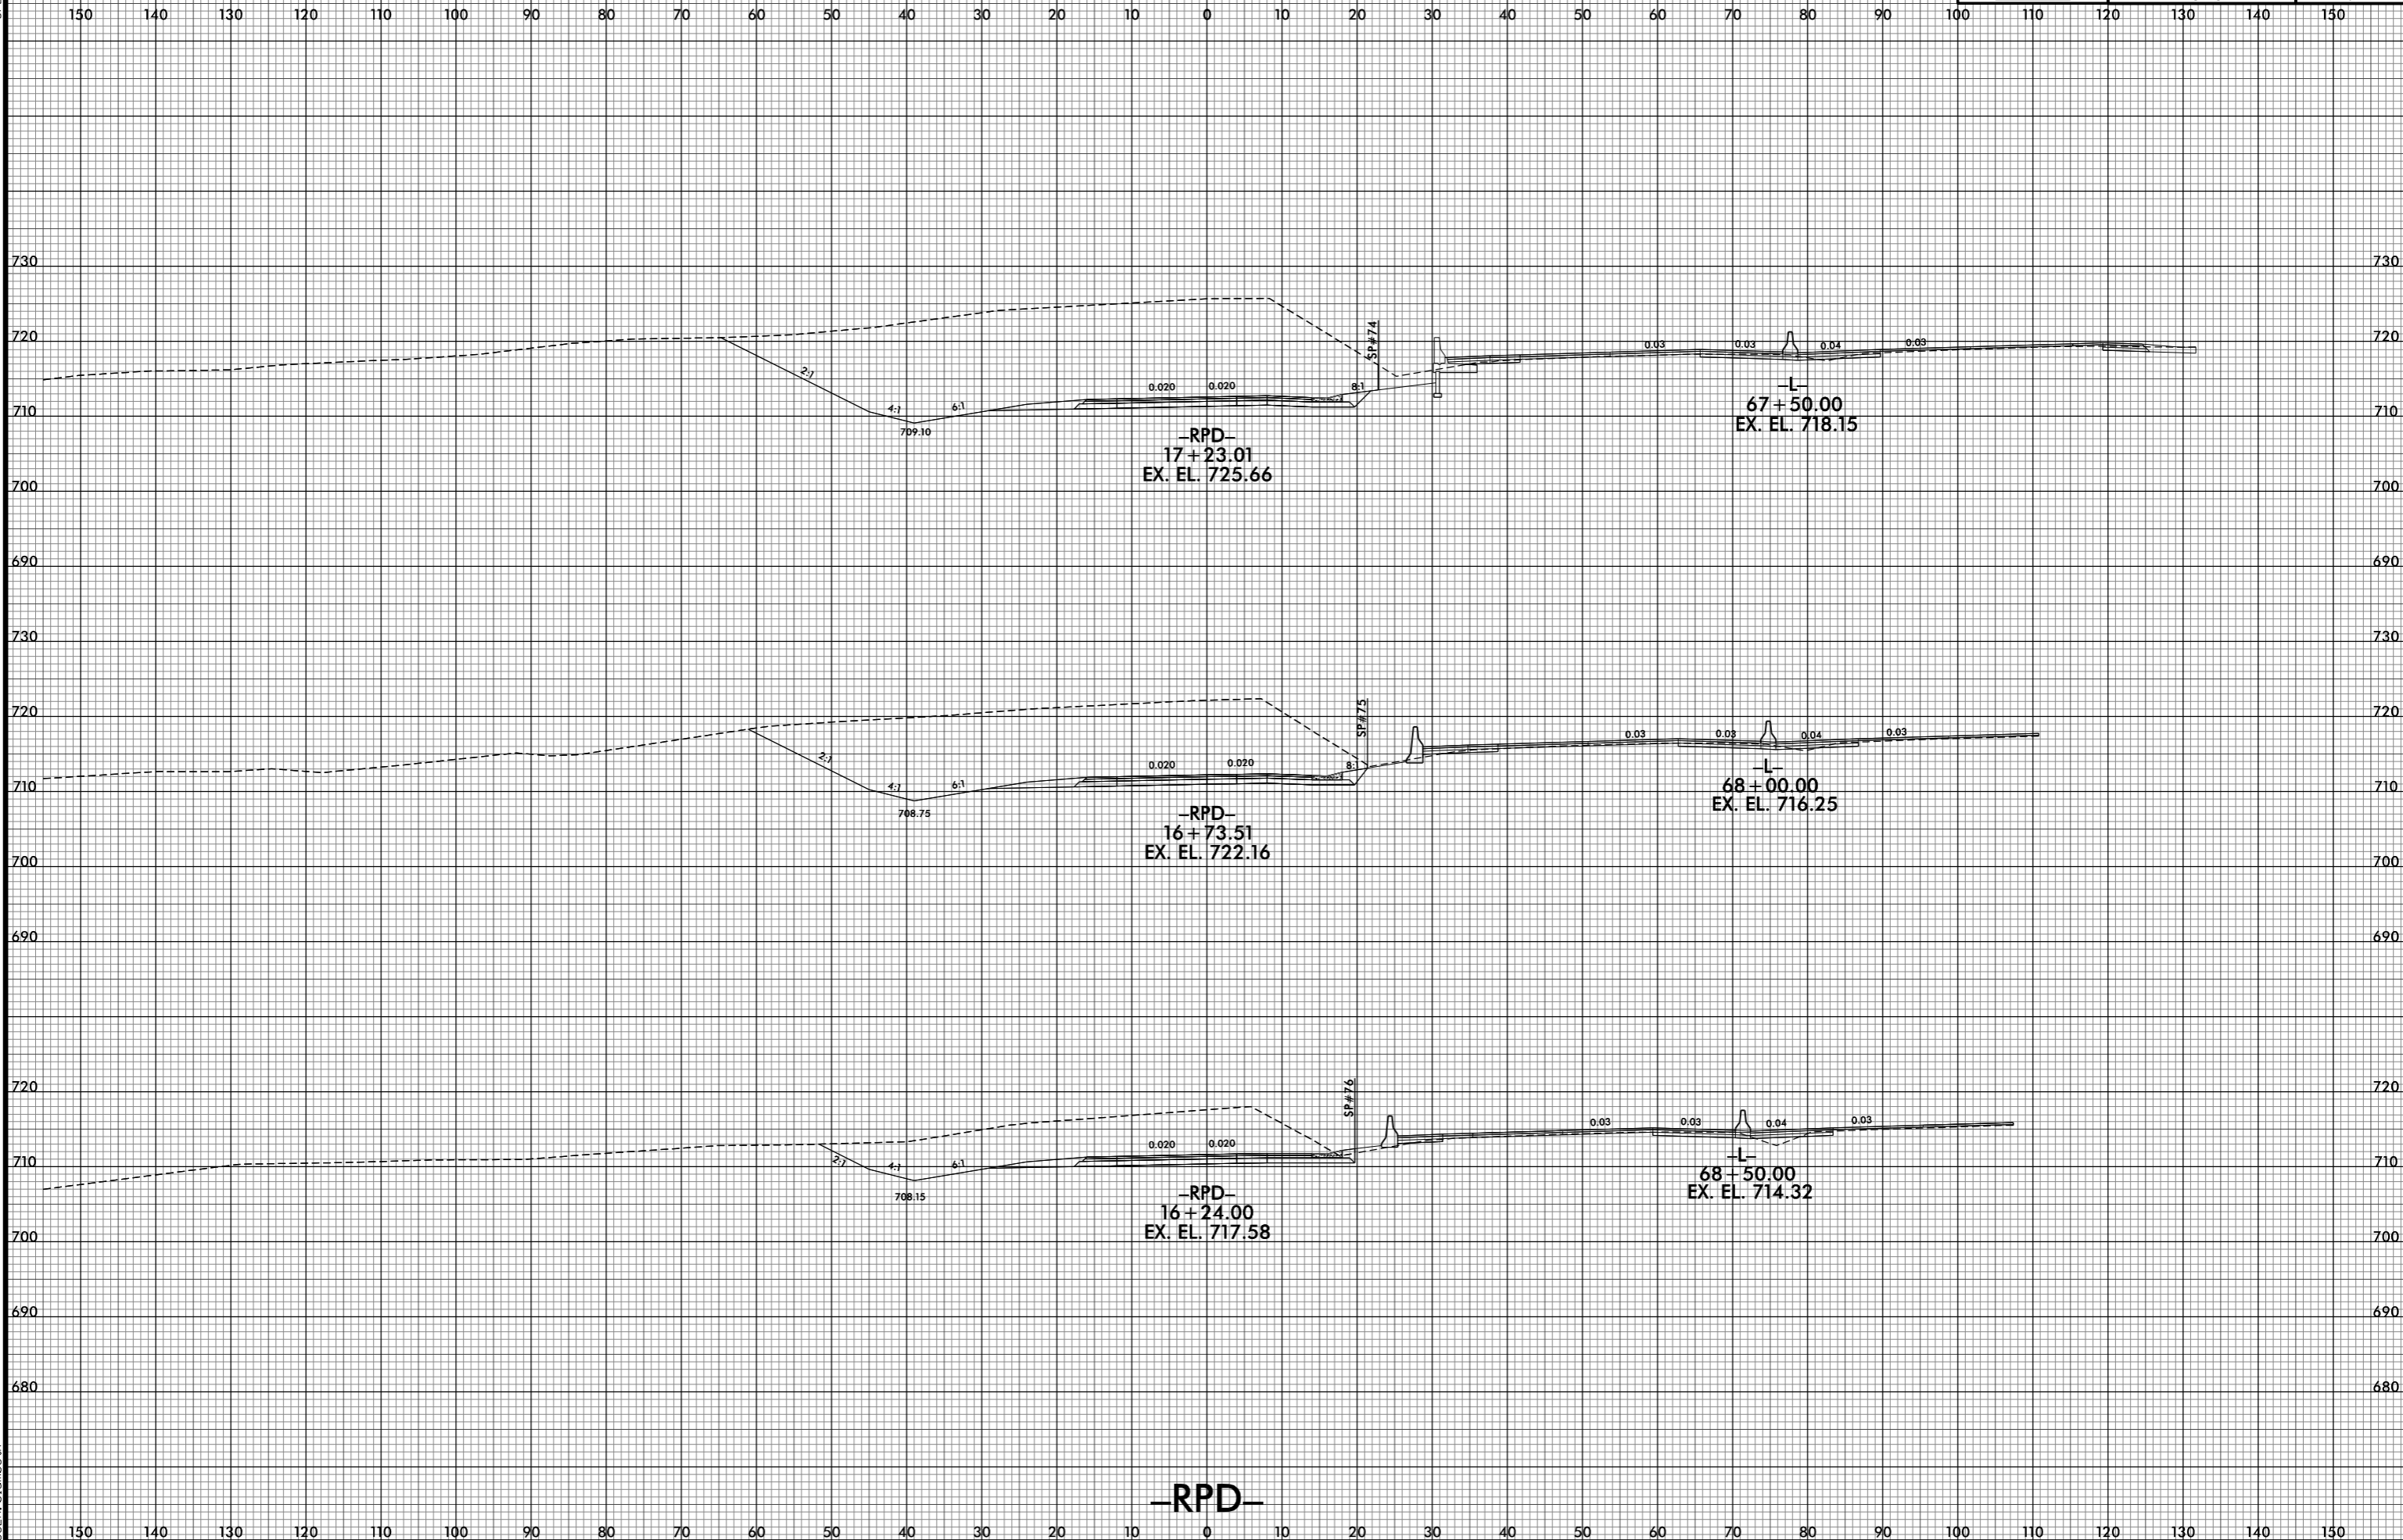

6/23/16

7/1/2021 5:29:31 PM  
j:\RS737\_XPL\RPD.dgn