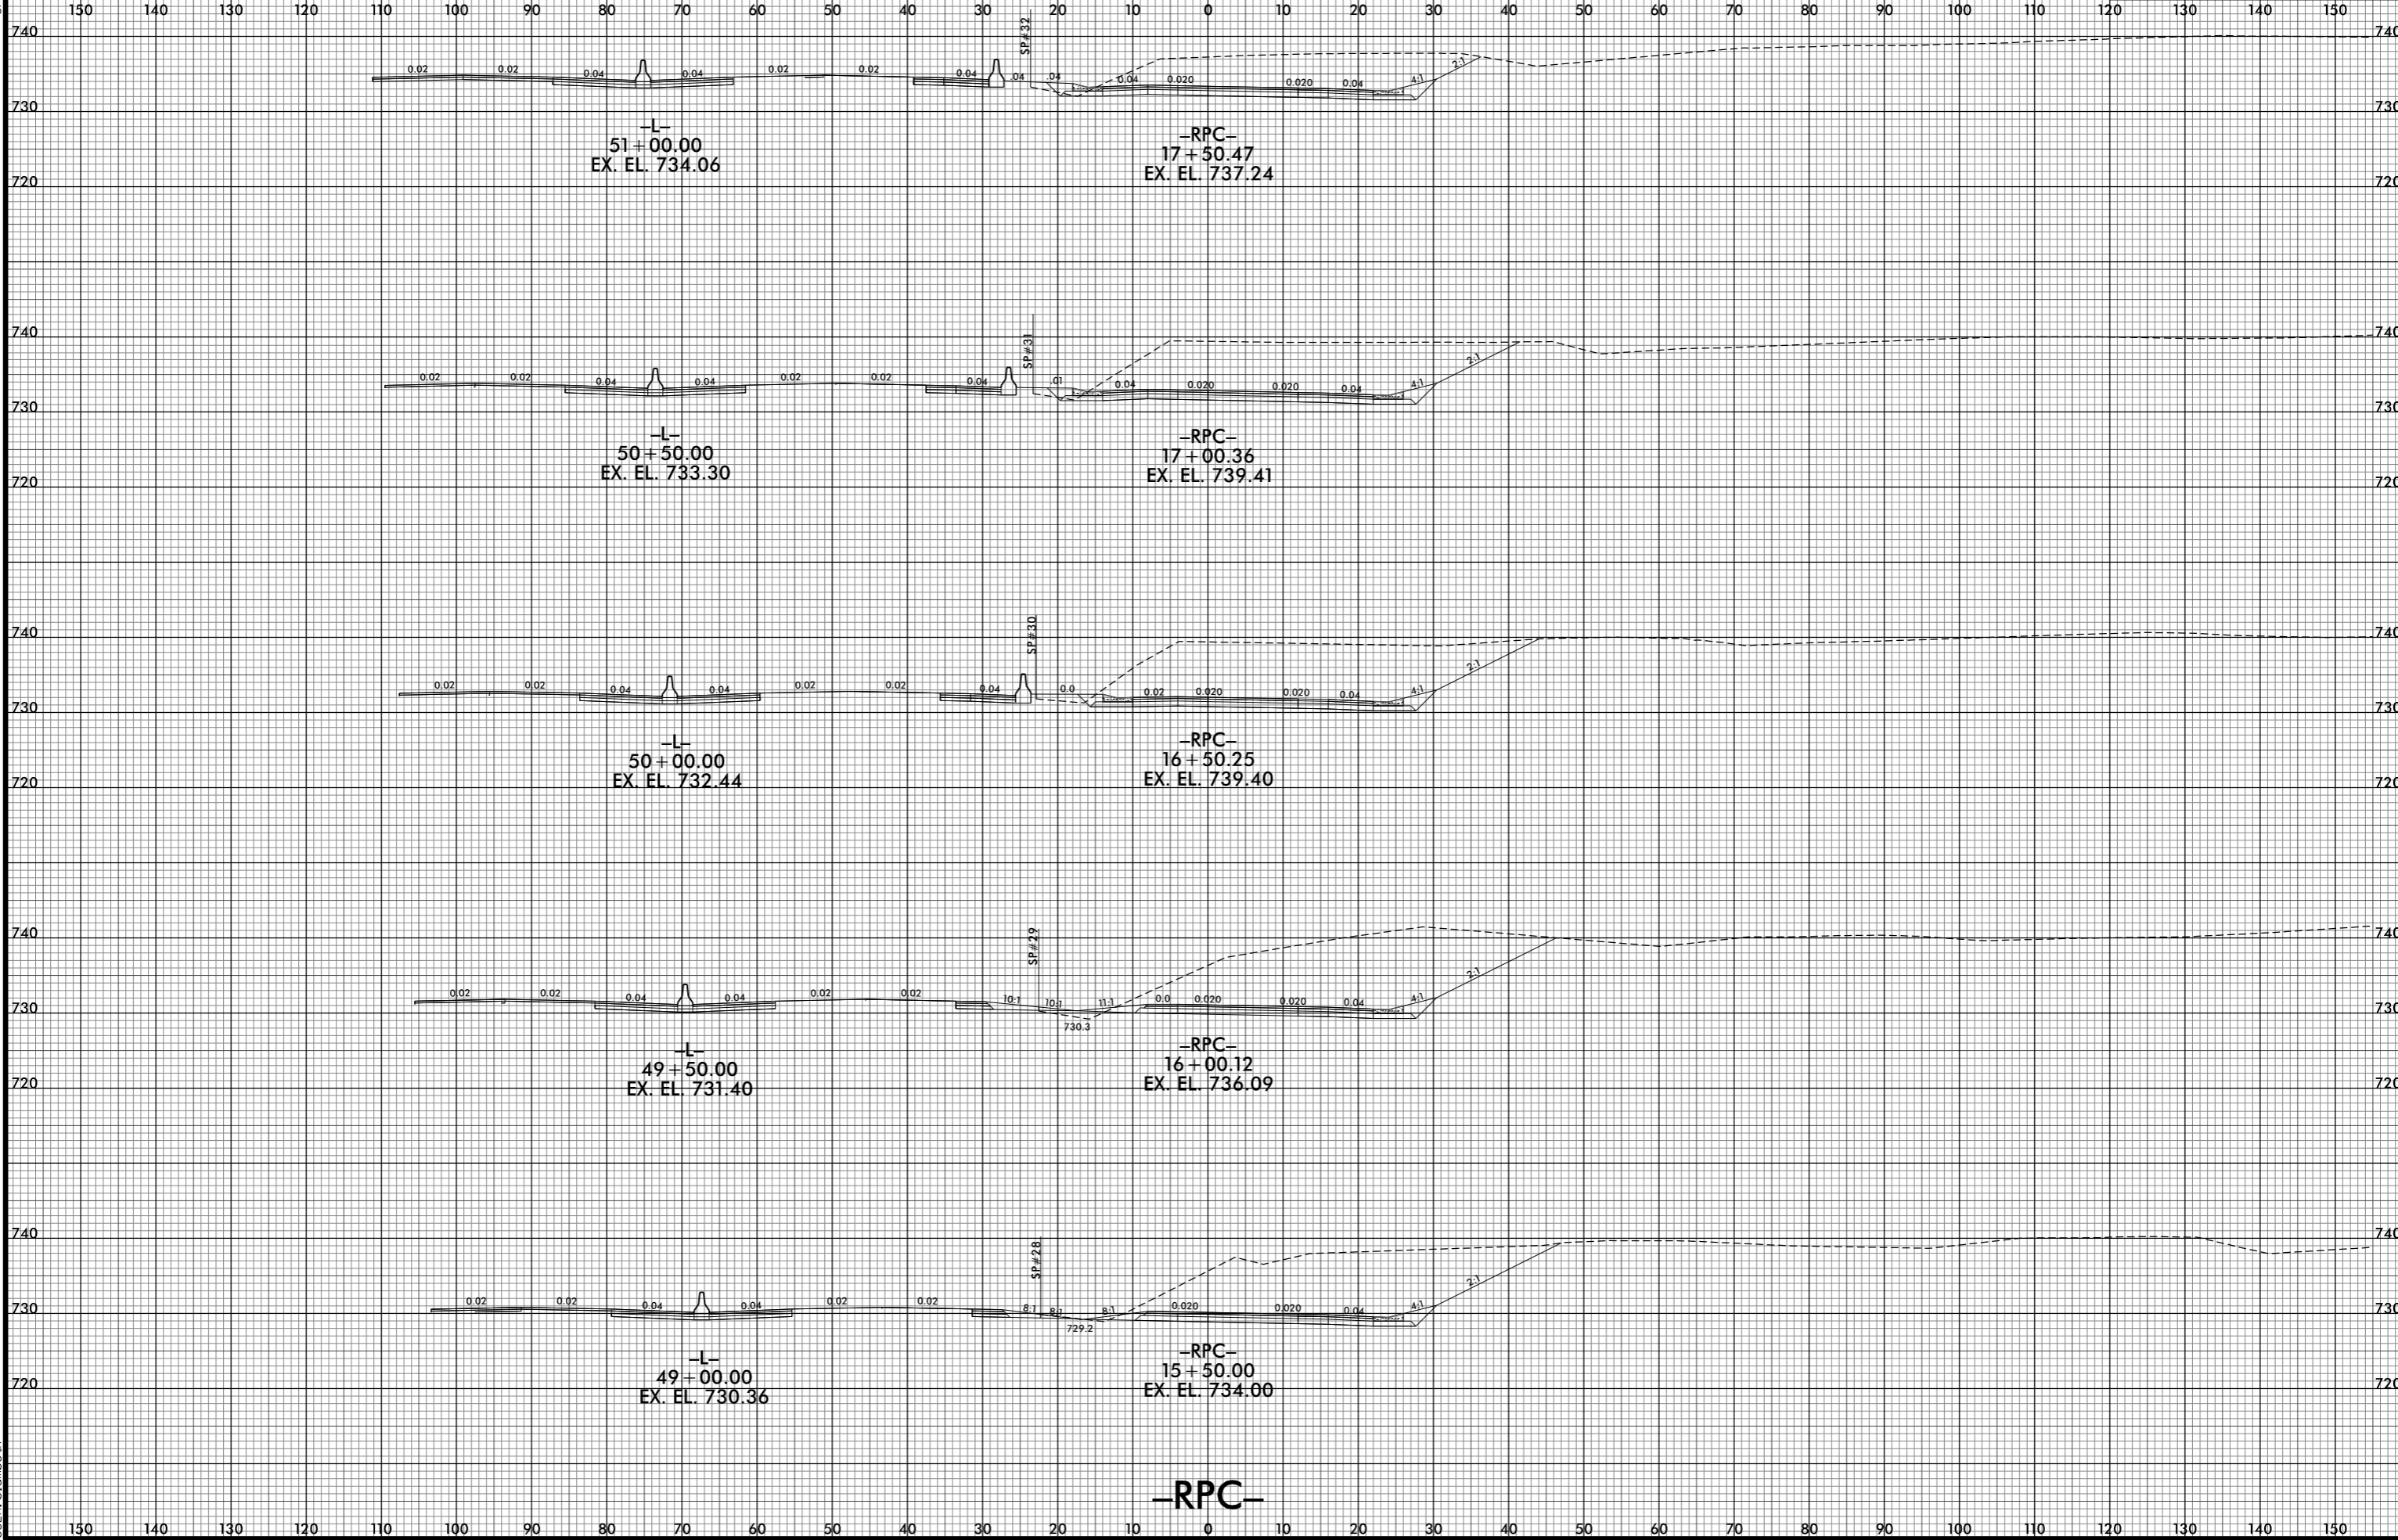

6/23/16

7/1/2021 5:29:21 PM
j:\RS737_XPL\RPC.dgn

-RPC-