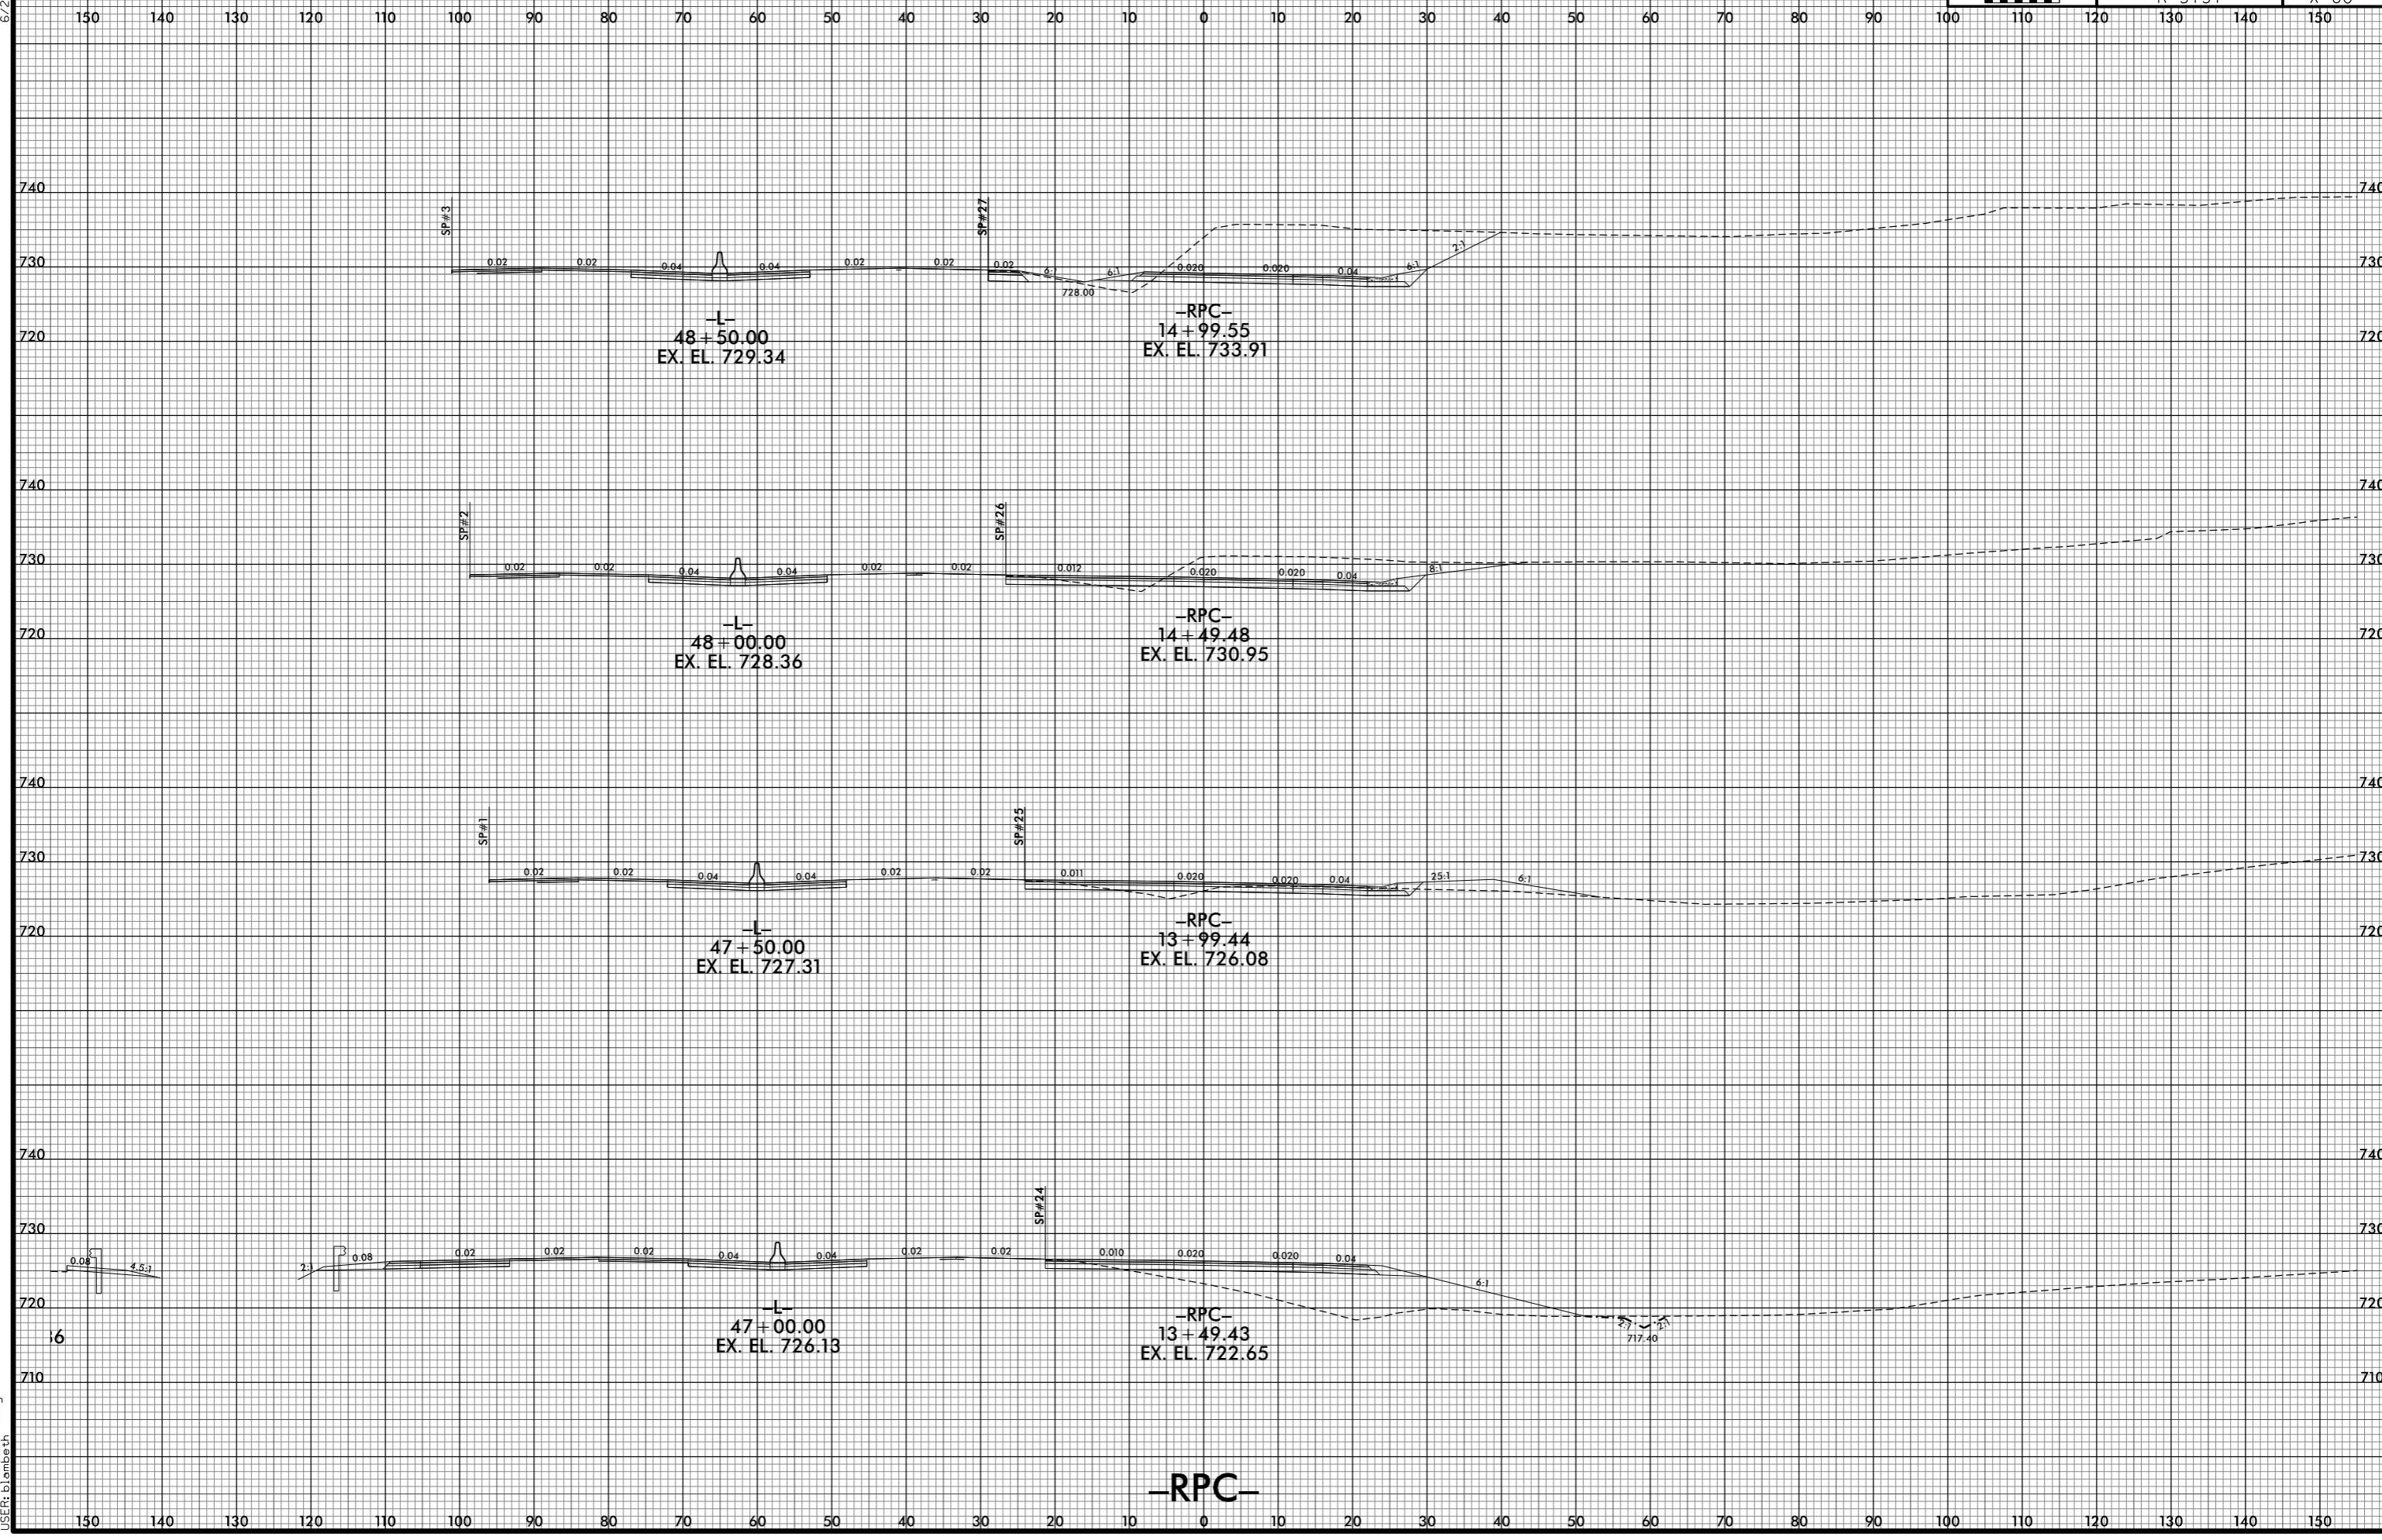

6/23/16

7/1/2025 4:29:19 PM
j:\RS737_XPL_RPC.dgn
USER:blmbeeth

-RPC-