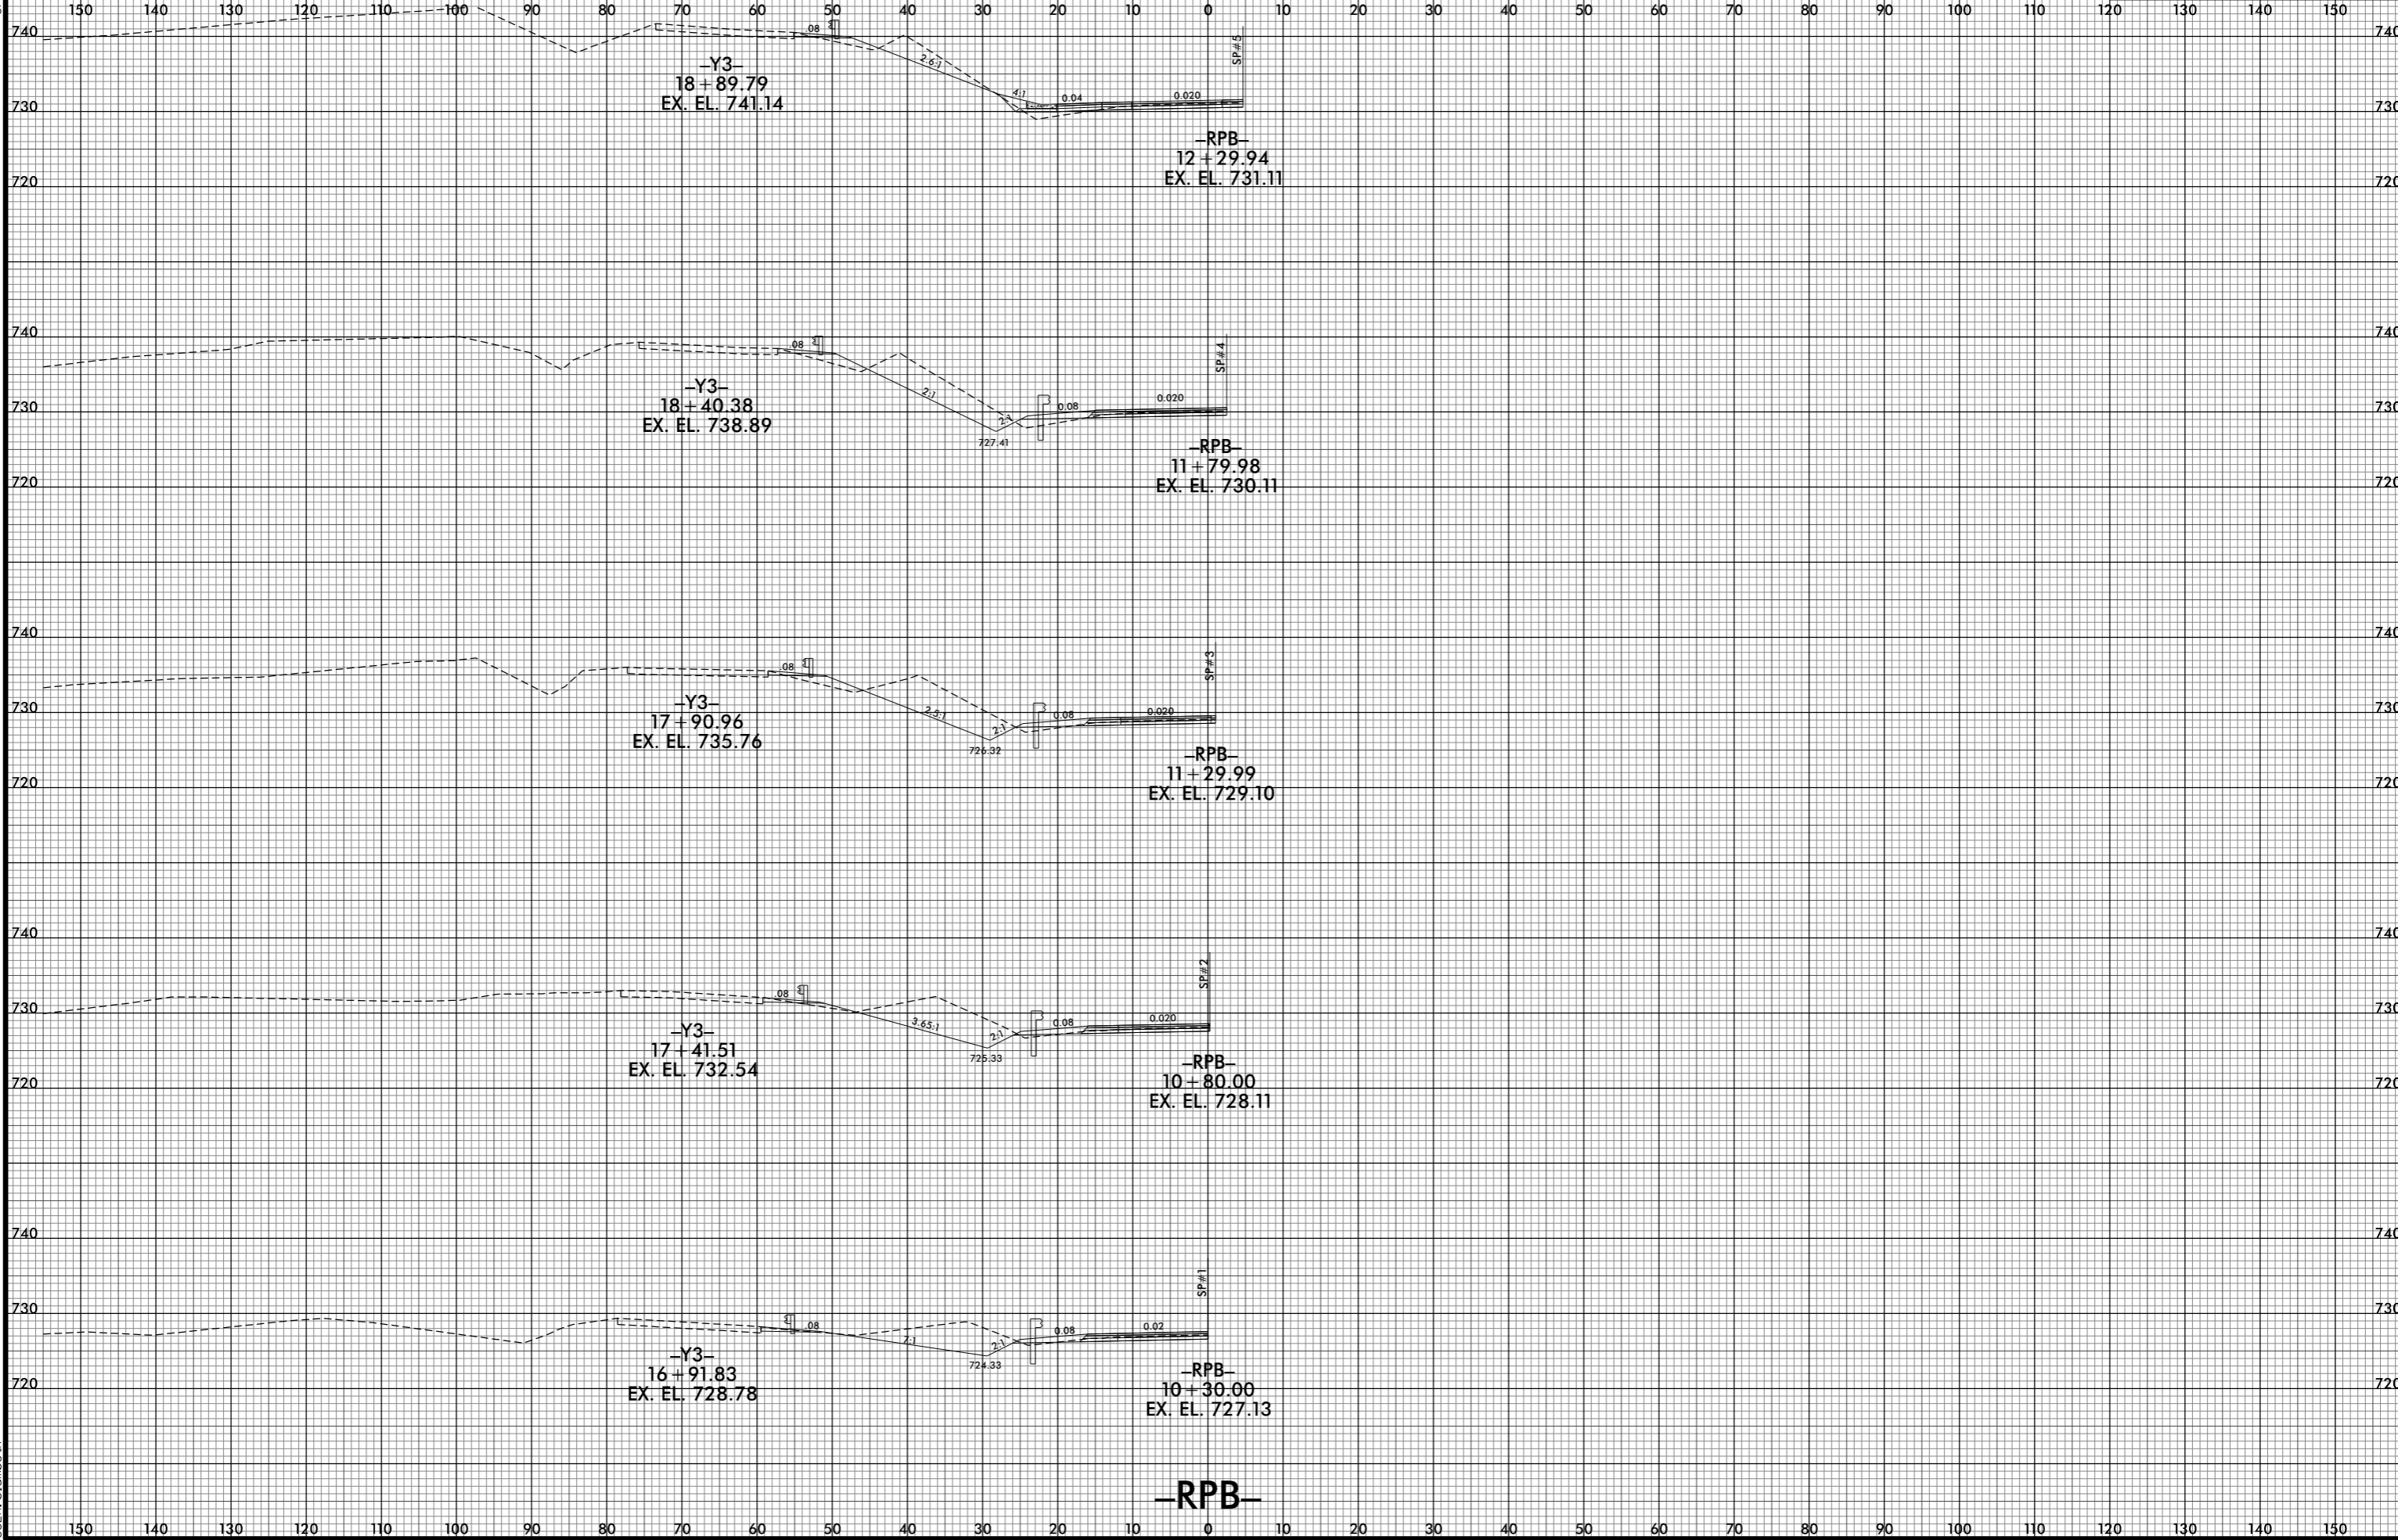

6/23/16

7/1/2015 4:29:07 PM
j:\RS737_XPL\RPB.dgn