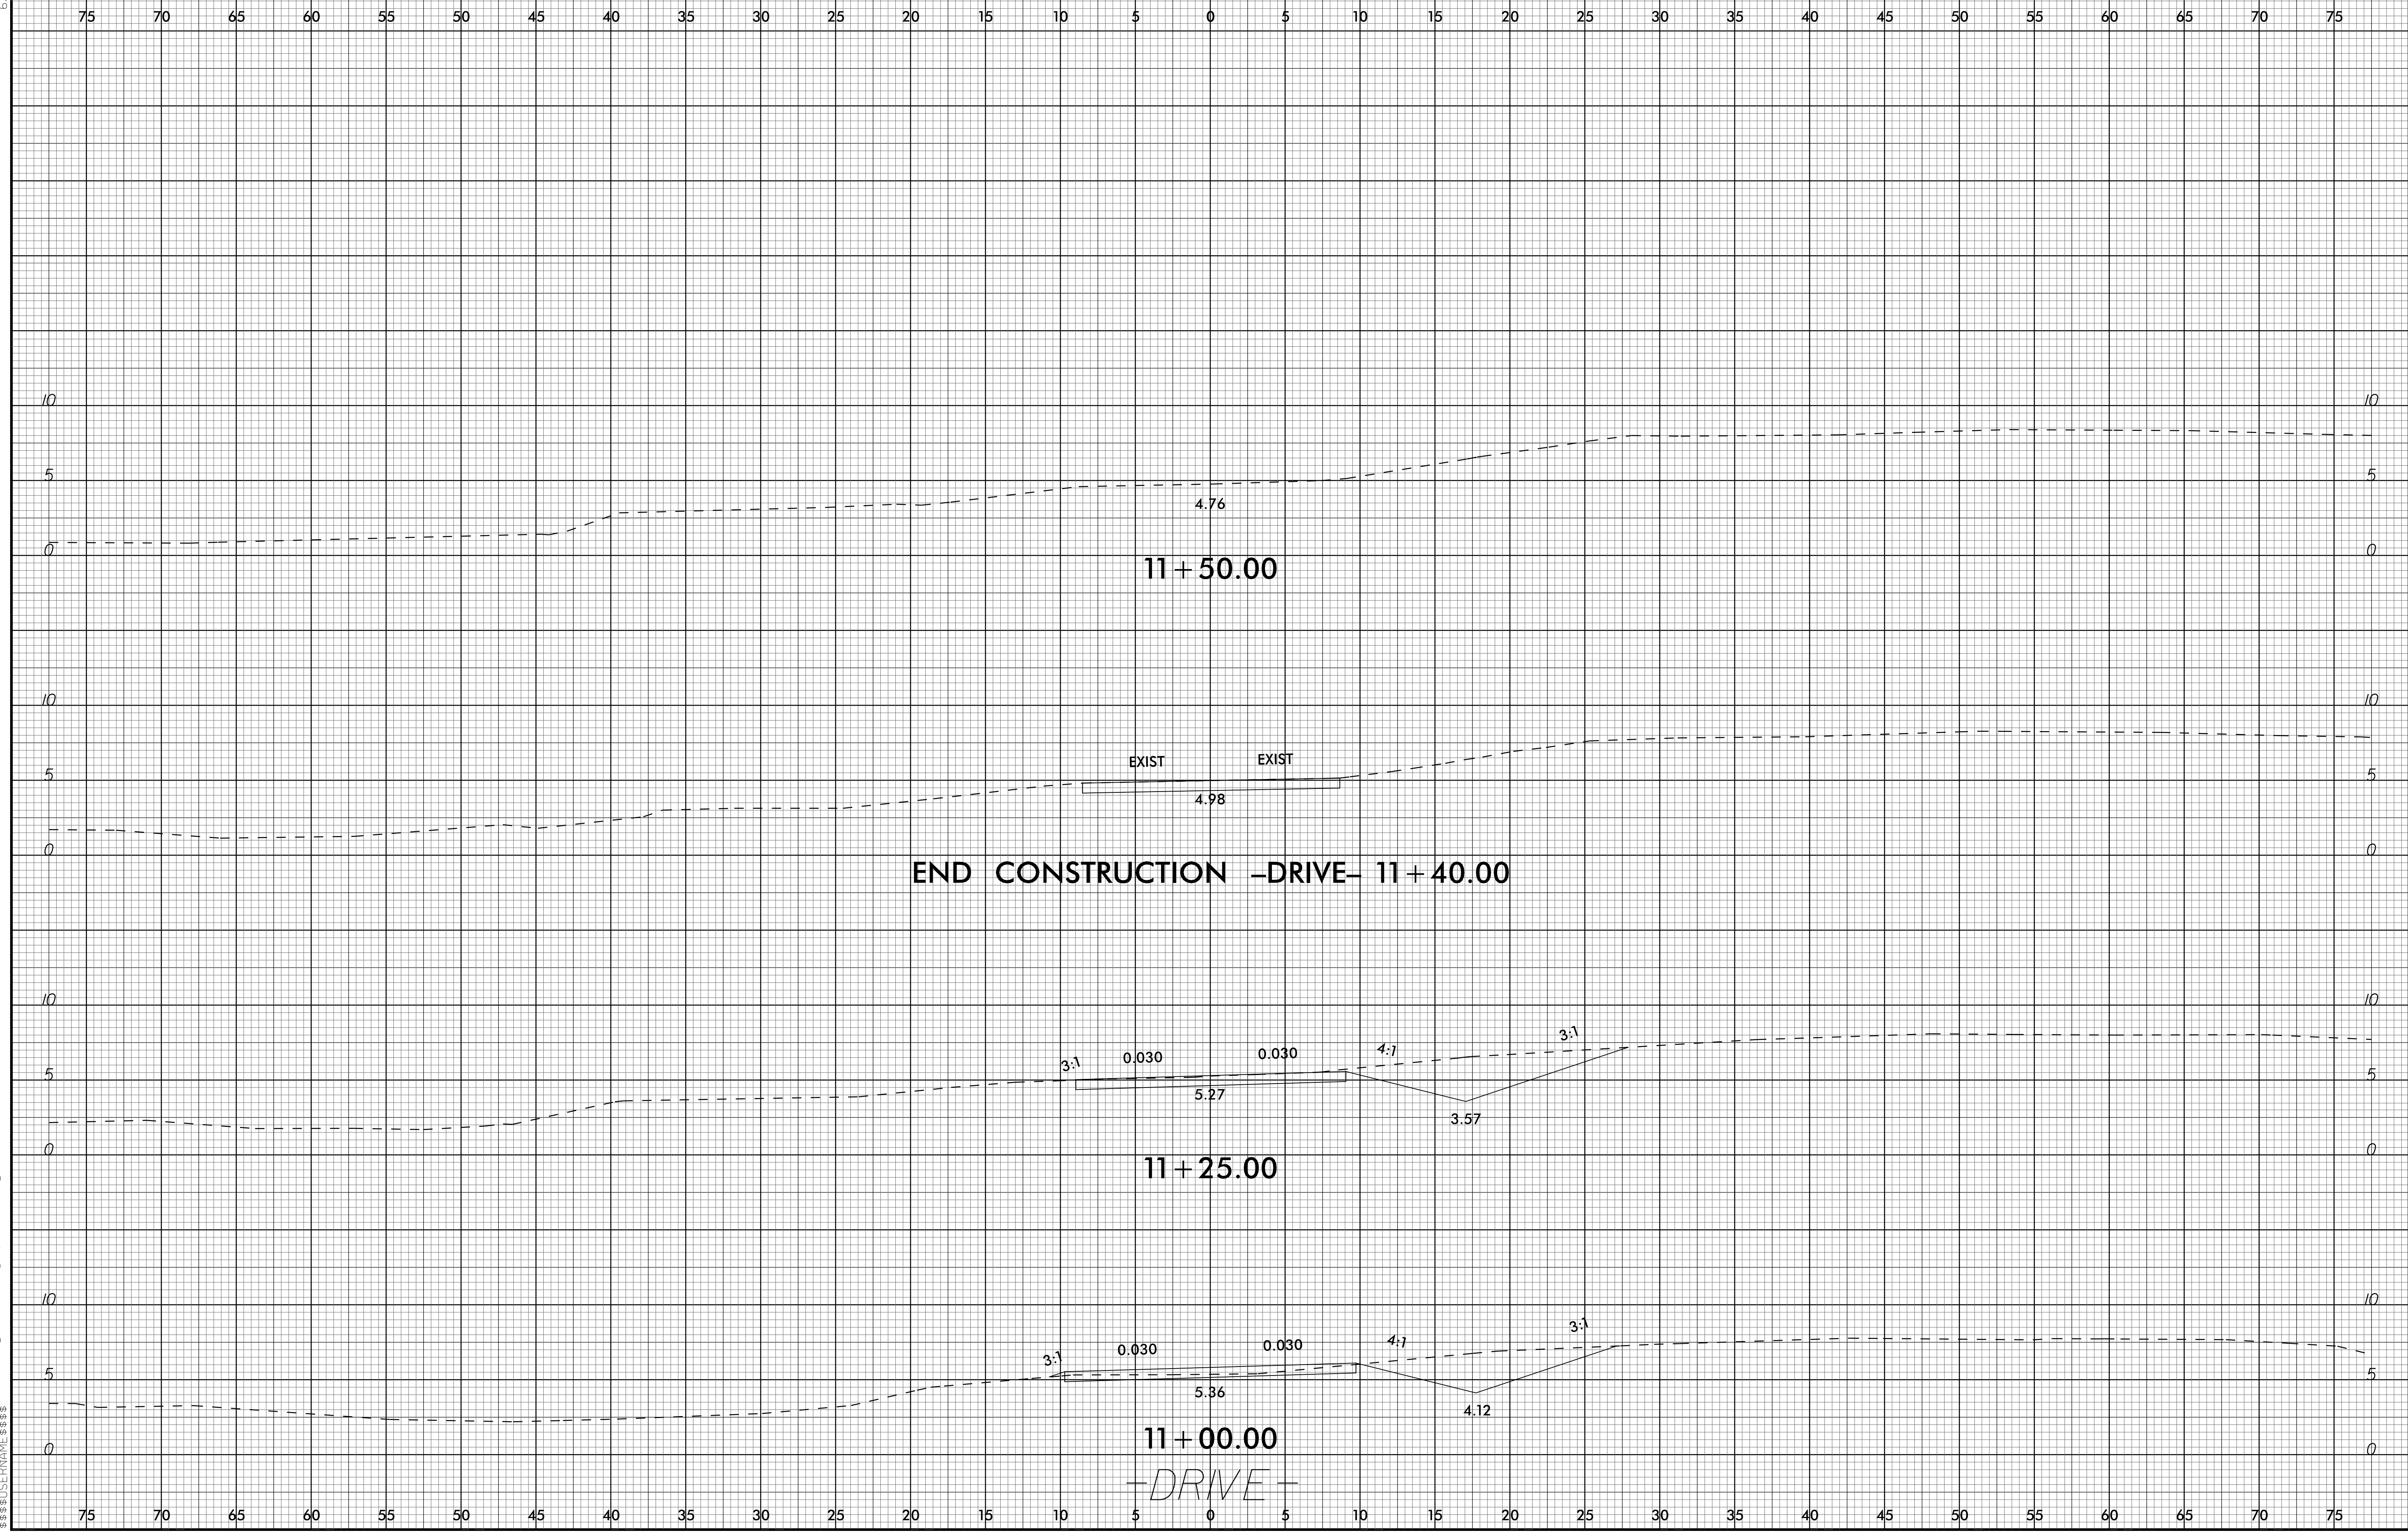

6/23/16

07-APR-2021 16:00  
S:\Projects\4863\4863-Modeling\B4863\_Fdyj\_xp1\_DRIVE.dgn