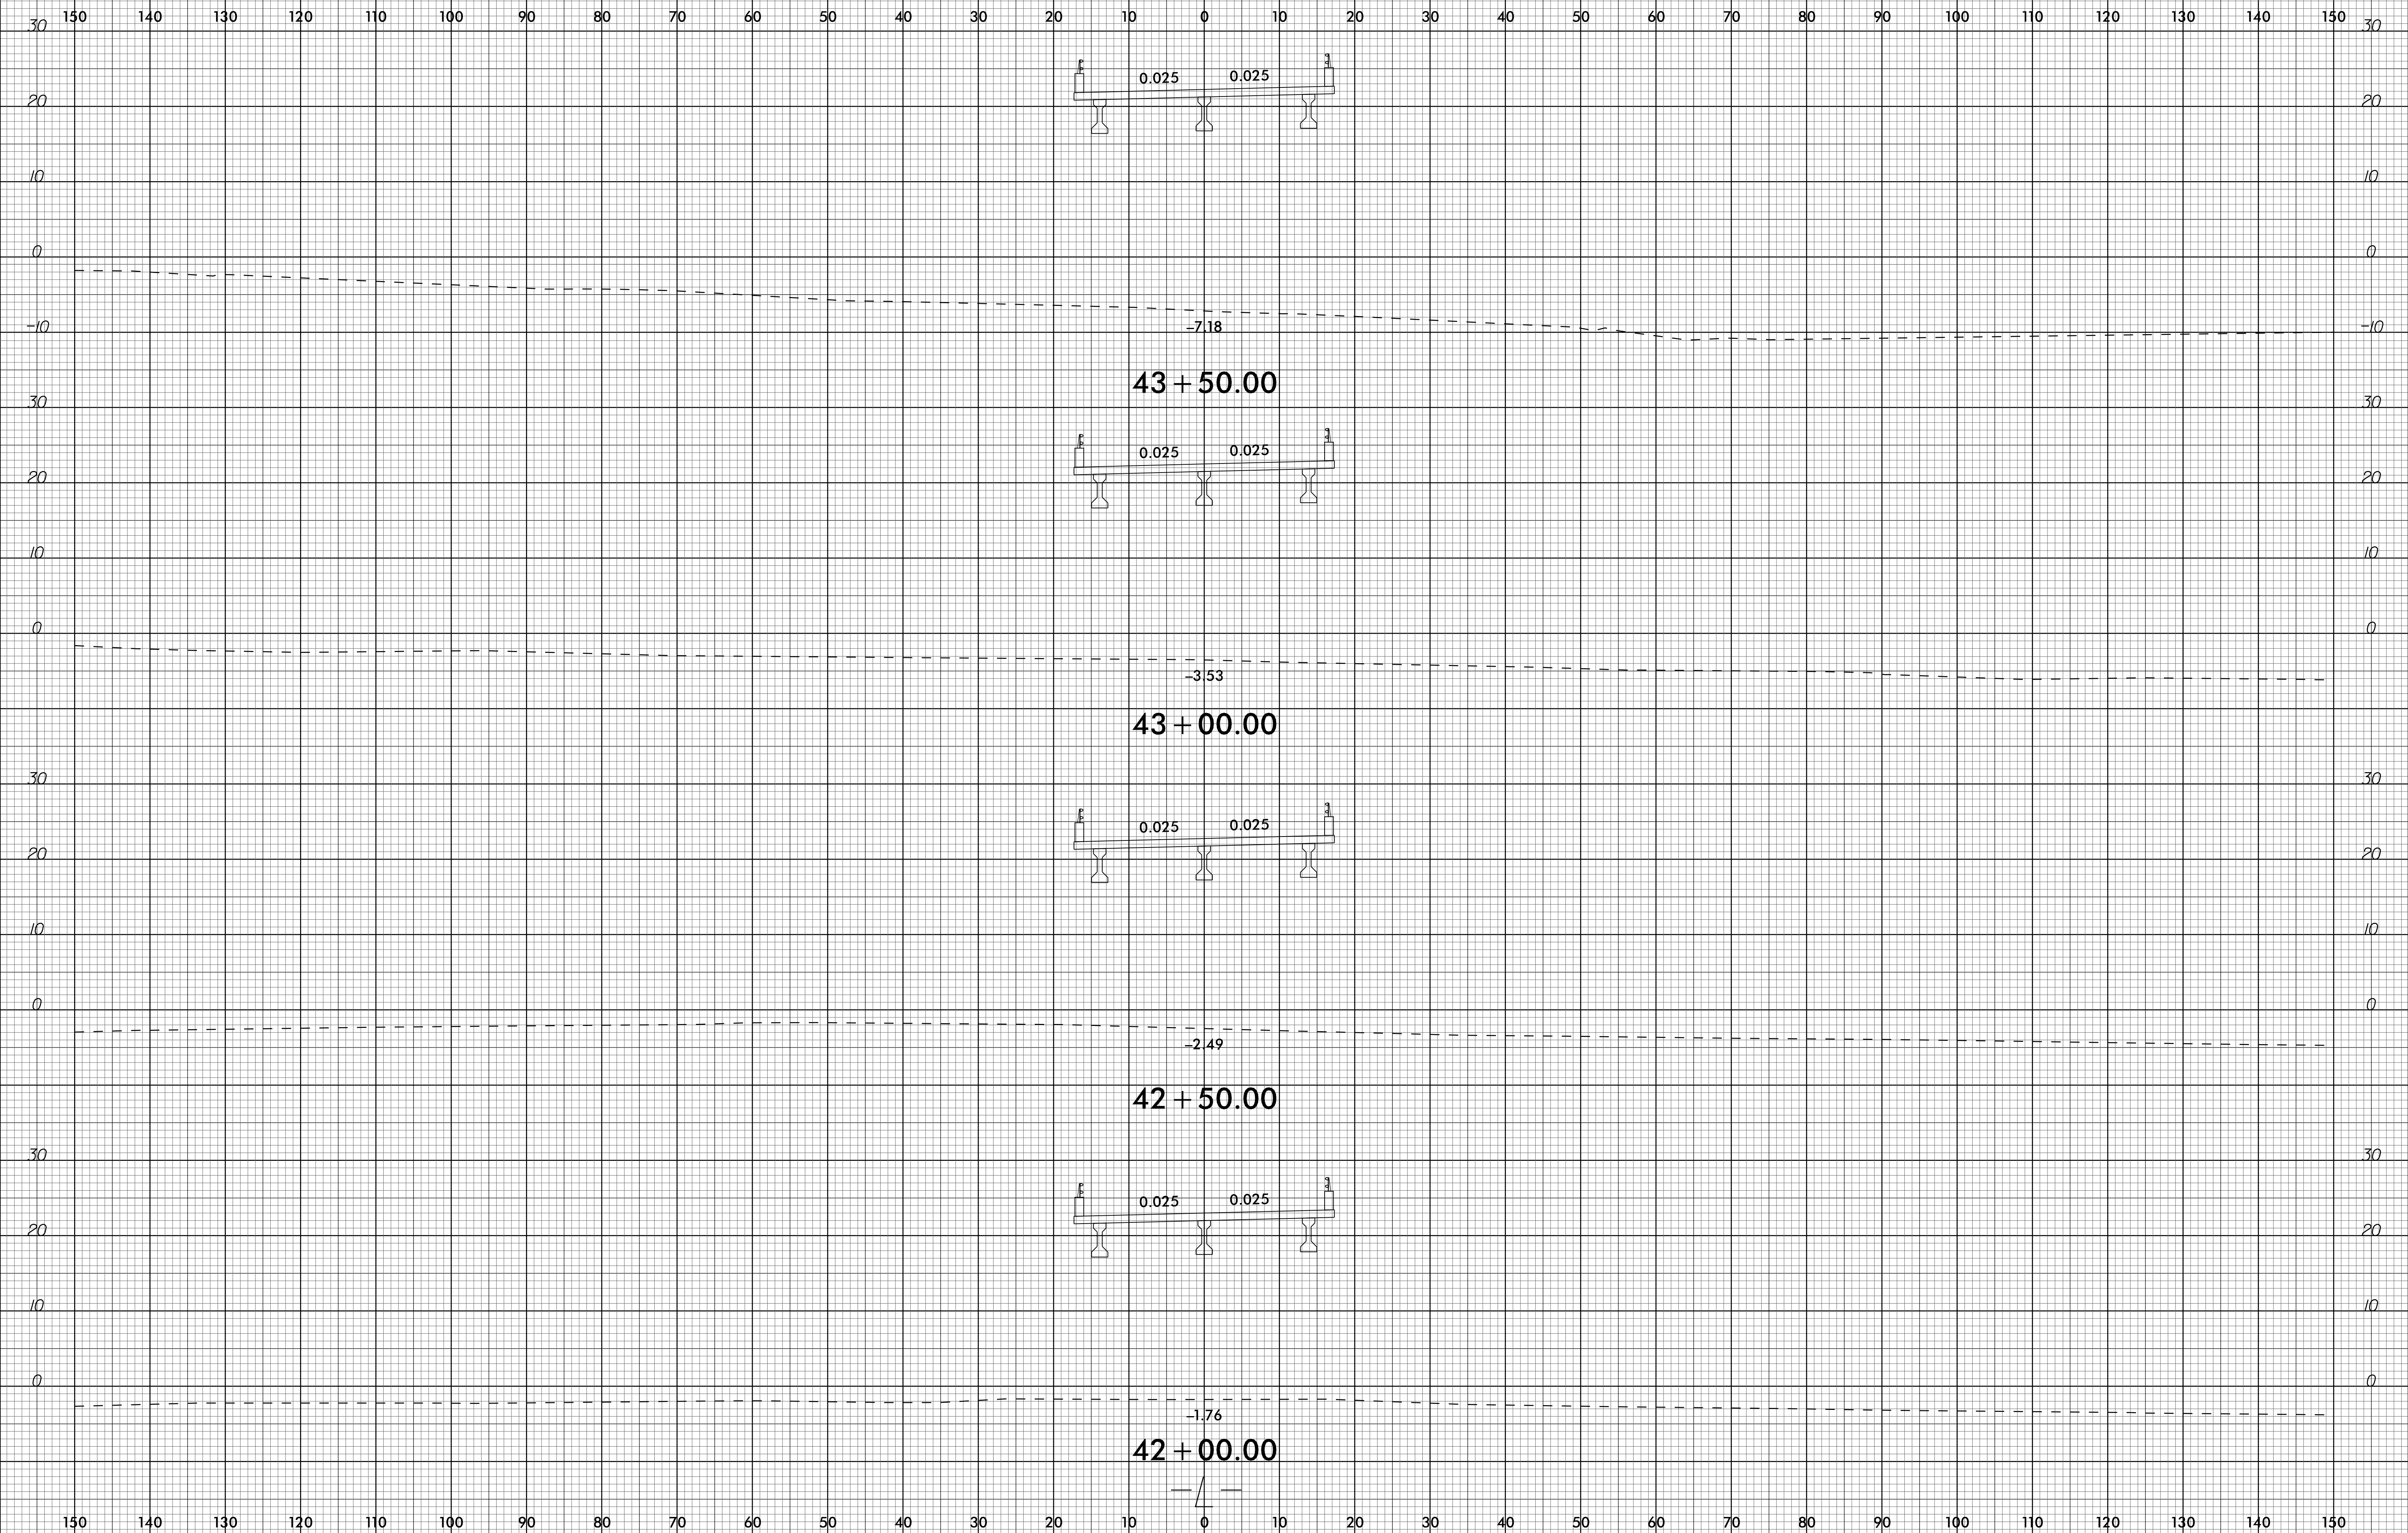

6/23/16

14-JAN-2020 15:07
S:\PROJECTS\B4863-Modeling\B4863_Fdy.xpl.L.dgn