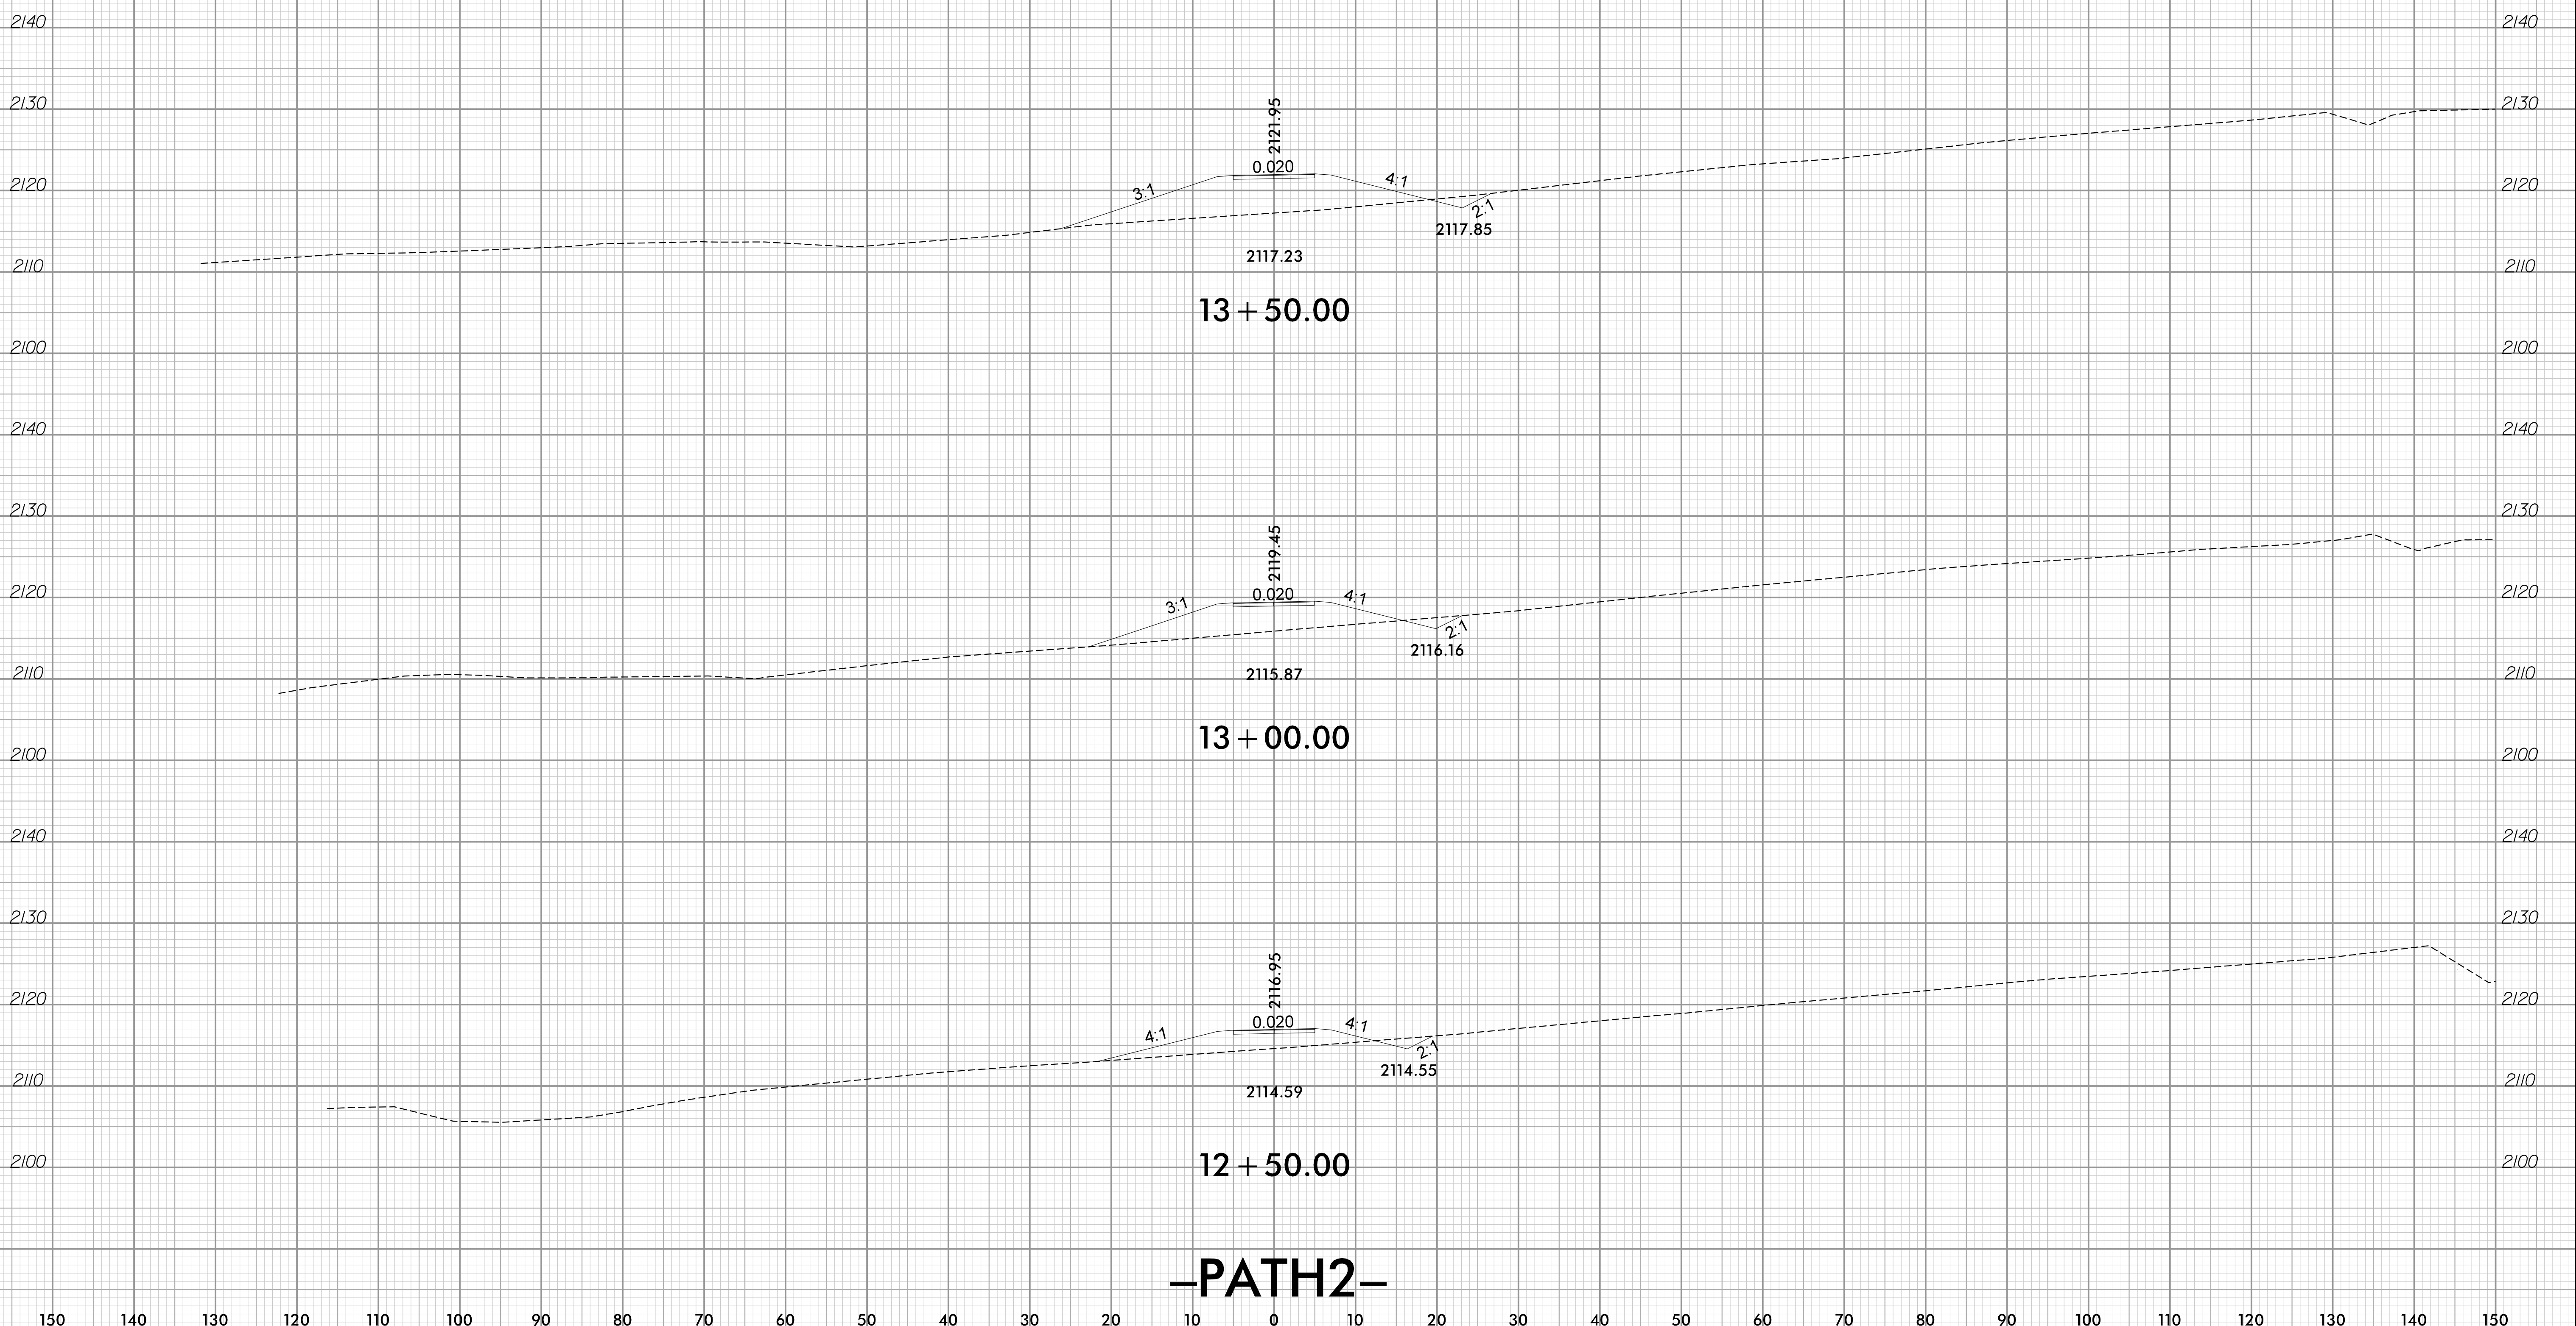

11/18/2020

-PATH2-

11/9/2020 11:54:43 AM
User: f10p111001