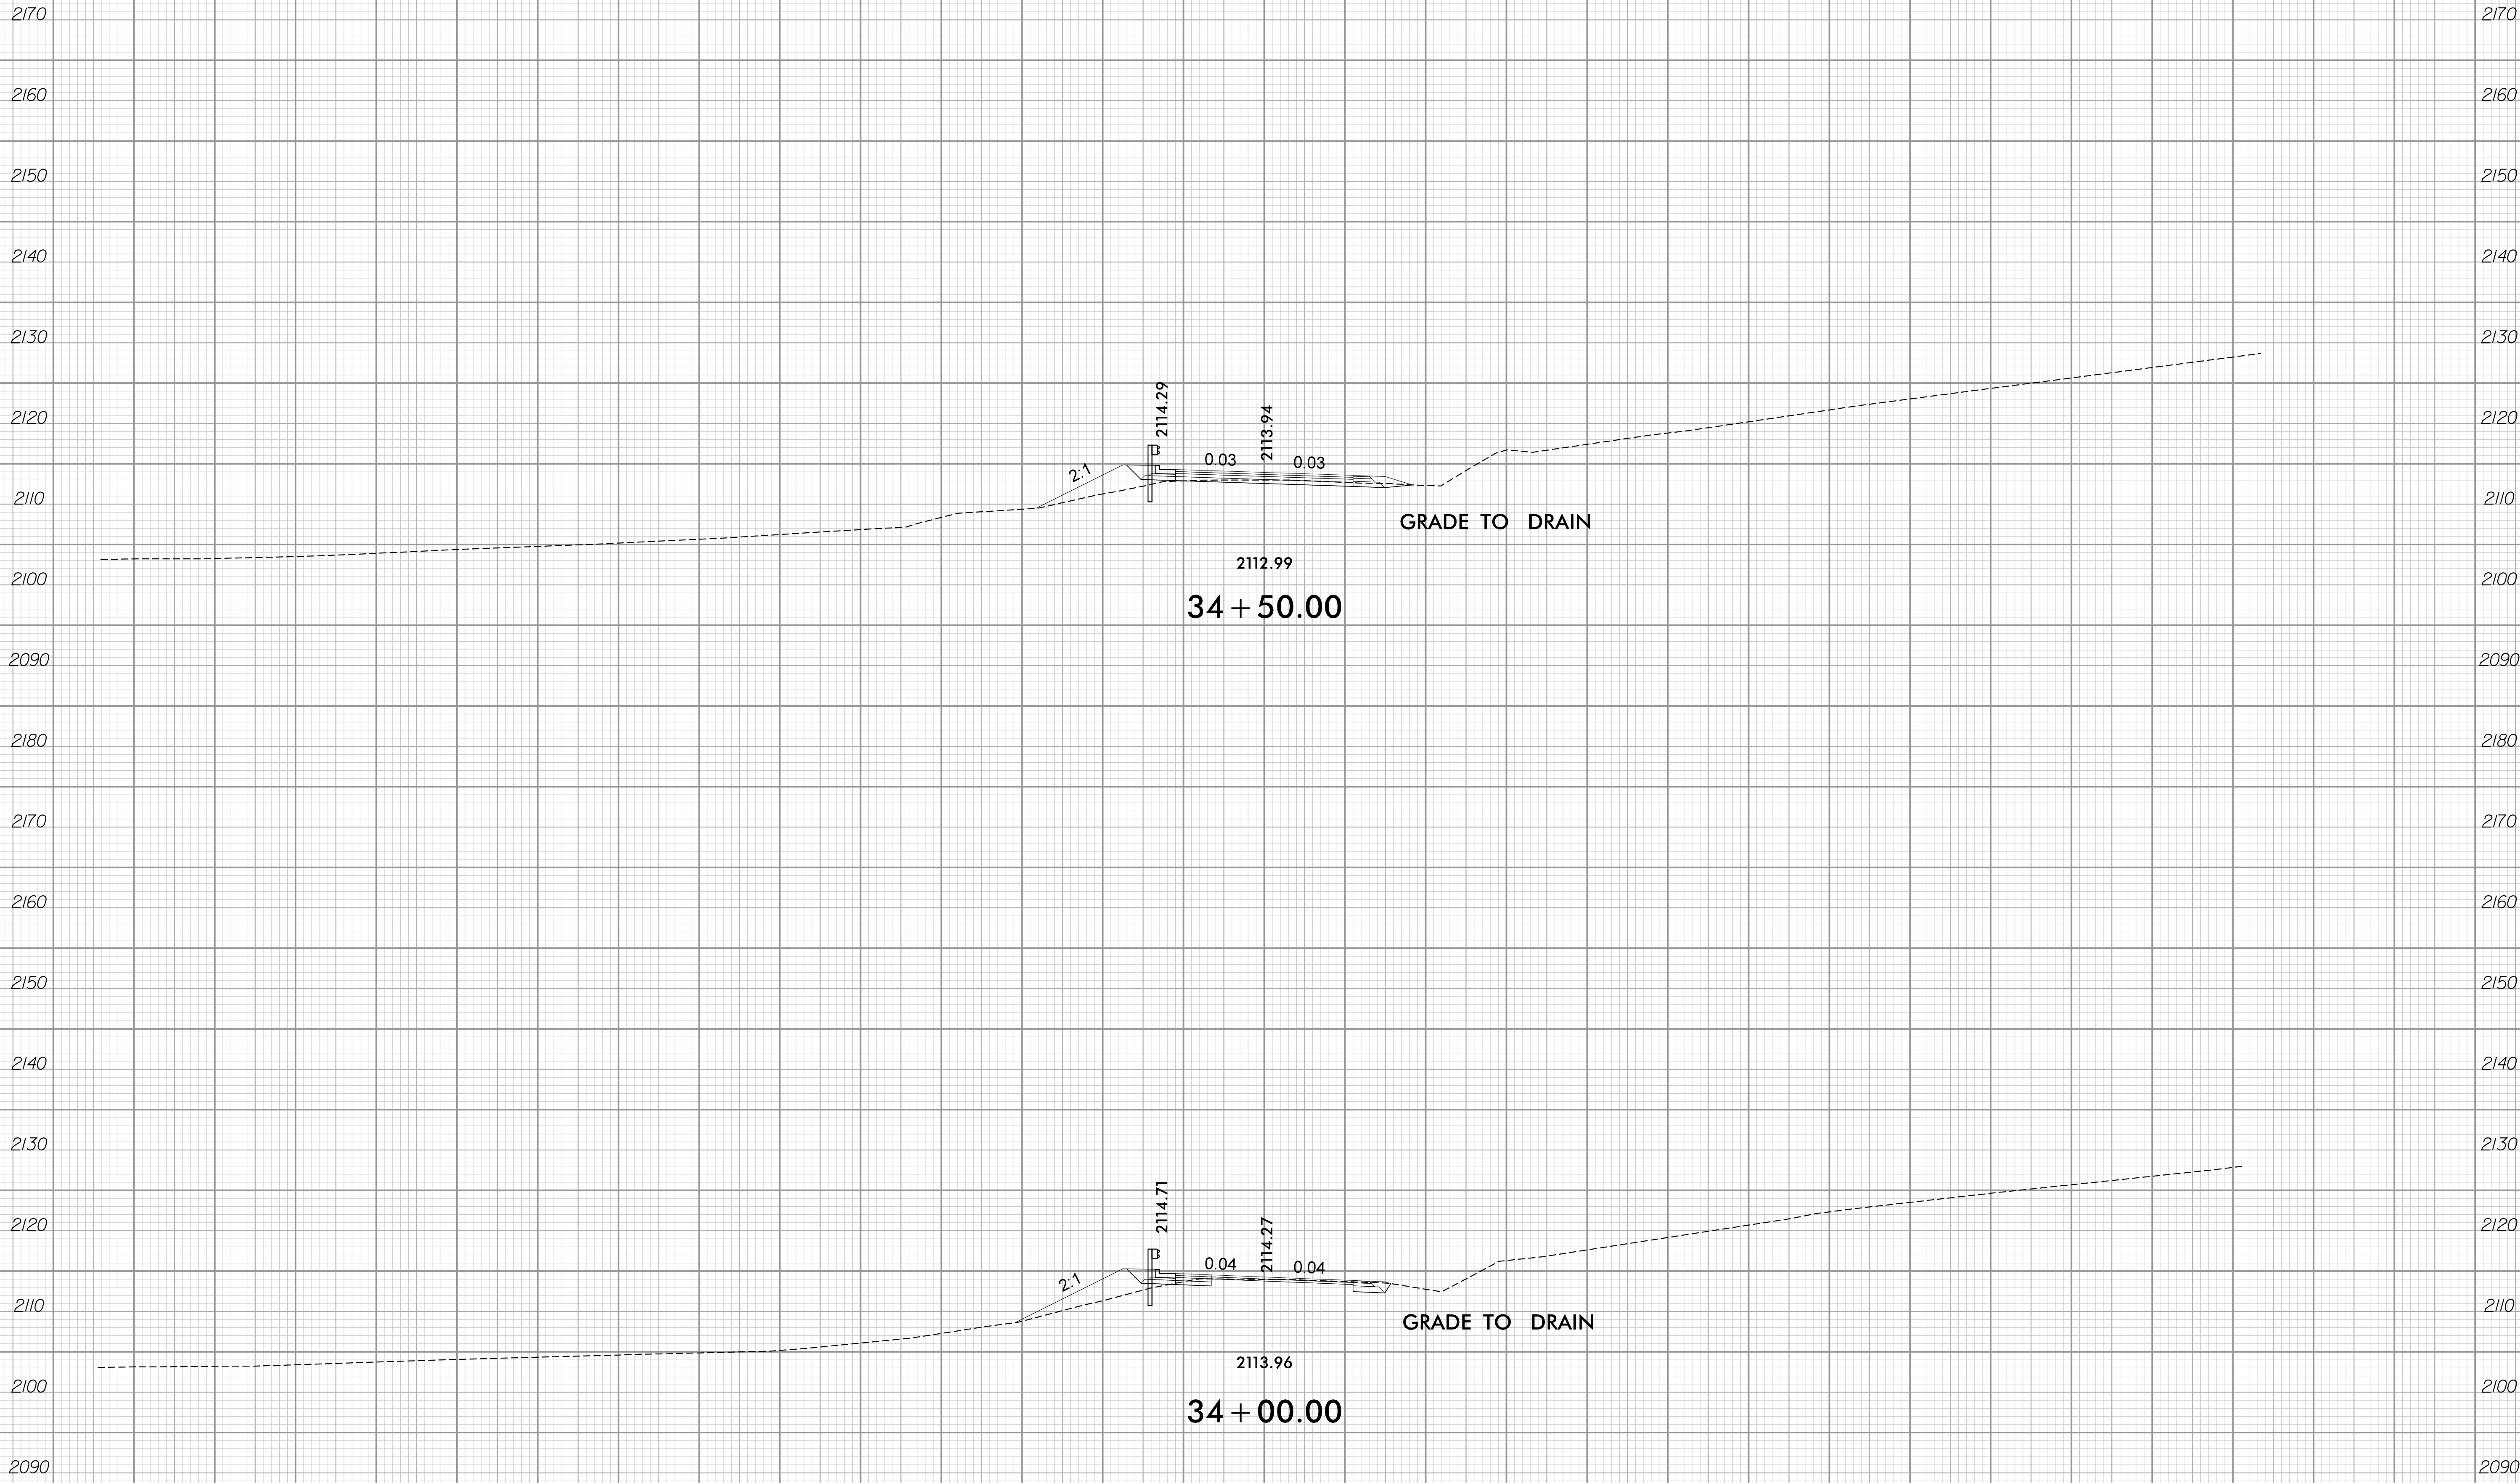

150 140 130 120 110 100 90 80 70 60 50 40 30 20 10 0 10 20 30 40 50 60 70 80 90

PROJ. REFERENCE NO.	SHEET NO.
U-5887	X - 21

3/10/2021 9:02:39 PM  
C:\Xsec\U-5887\rdj\_XSC\_L.dgn  
User:cpnlpcot

150 140 130 120 110 100 90 80 70 60 50 40 30 20 10 0 10 20 30 40 50 60 70 80 90 100 110 120 130 140 150