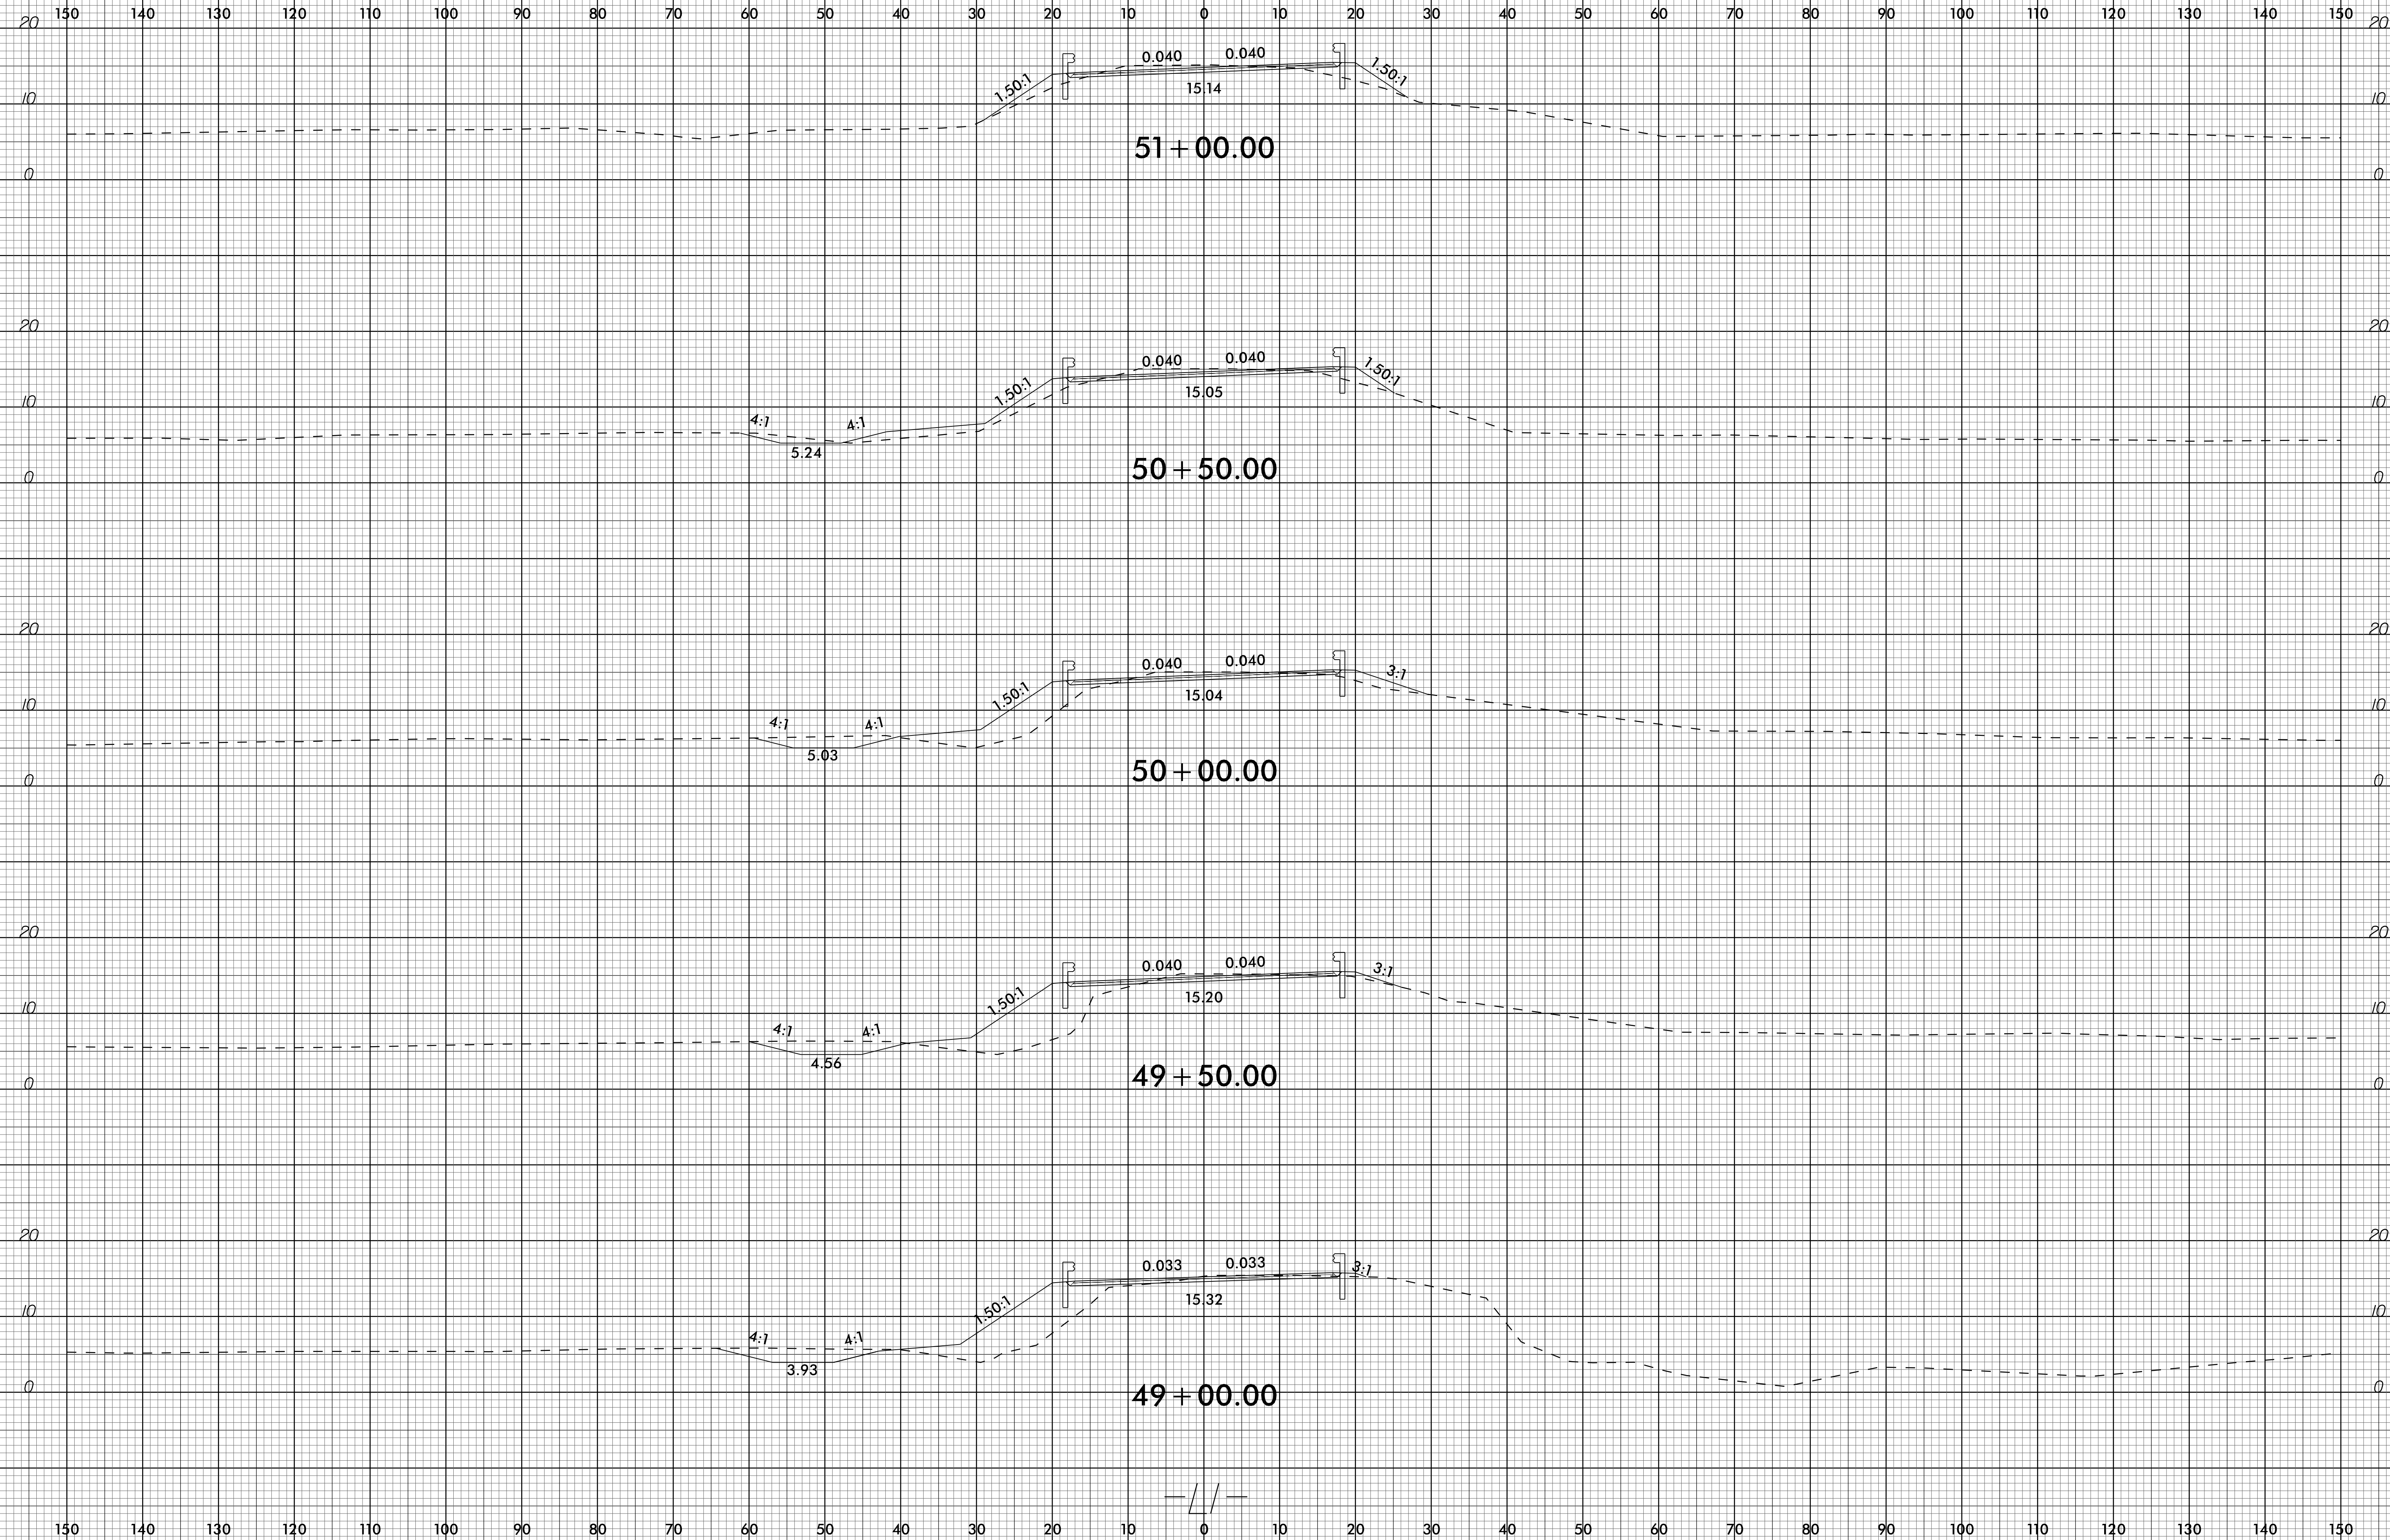

6/23/16

05-MAR-2020 07:02  
S:\Projects\B4484\Modelling\B4484\_Rdy\_xpl.LI.dgn

—//—