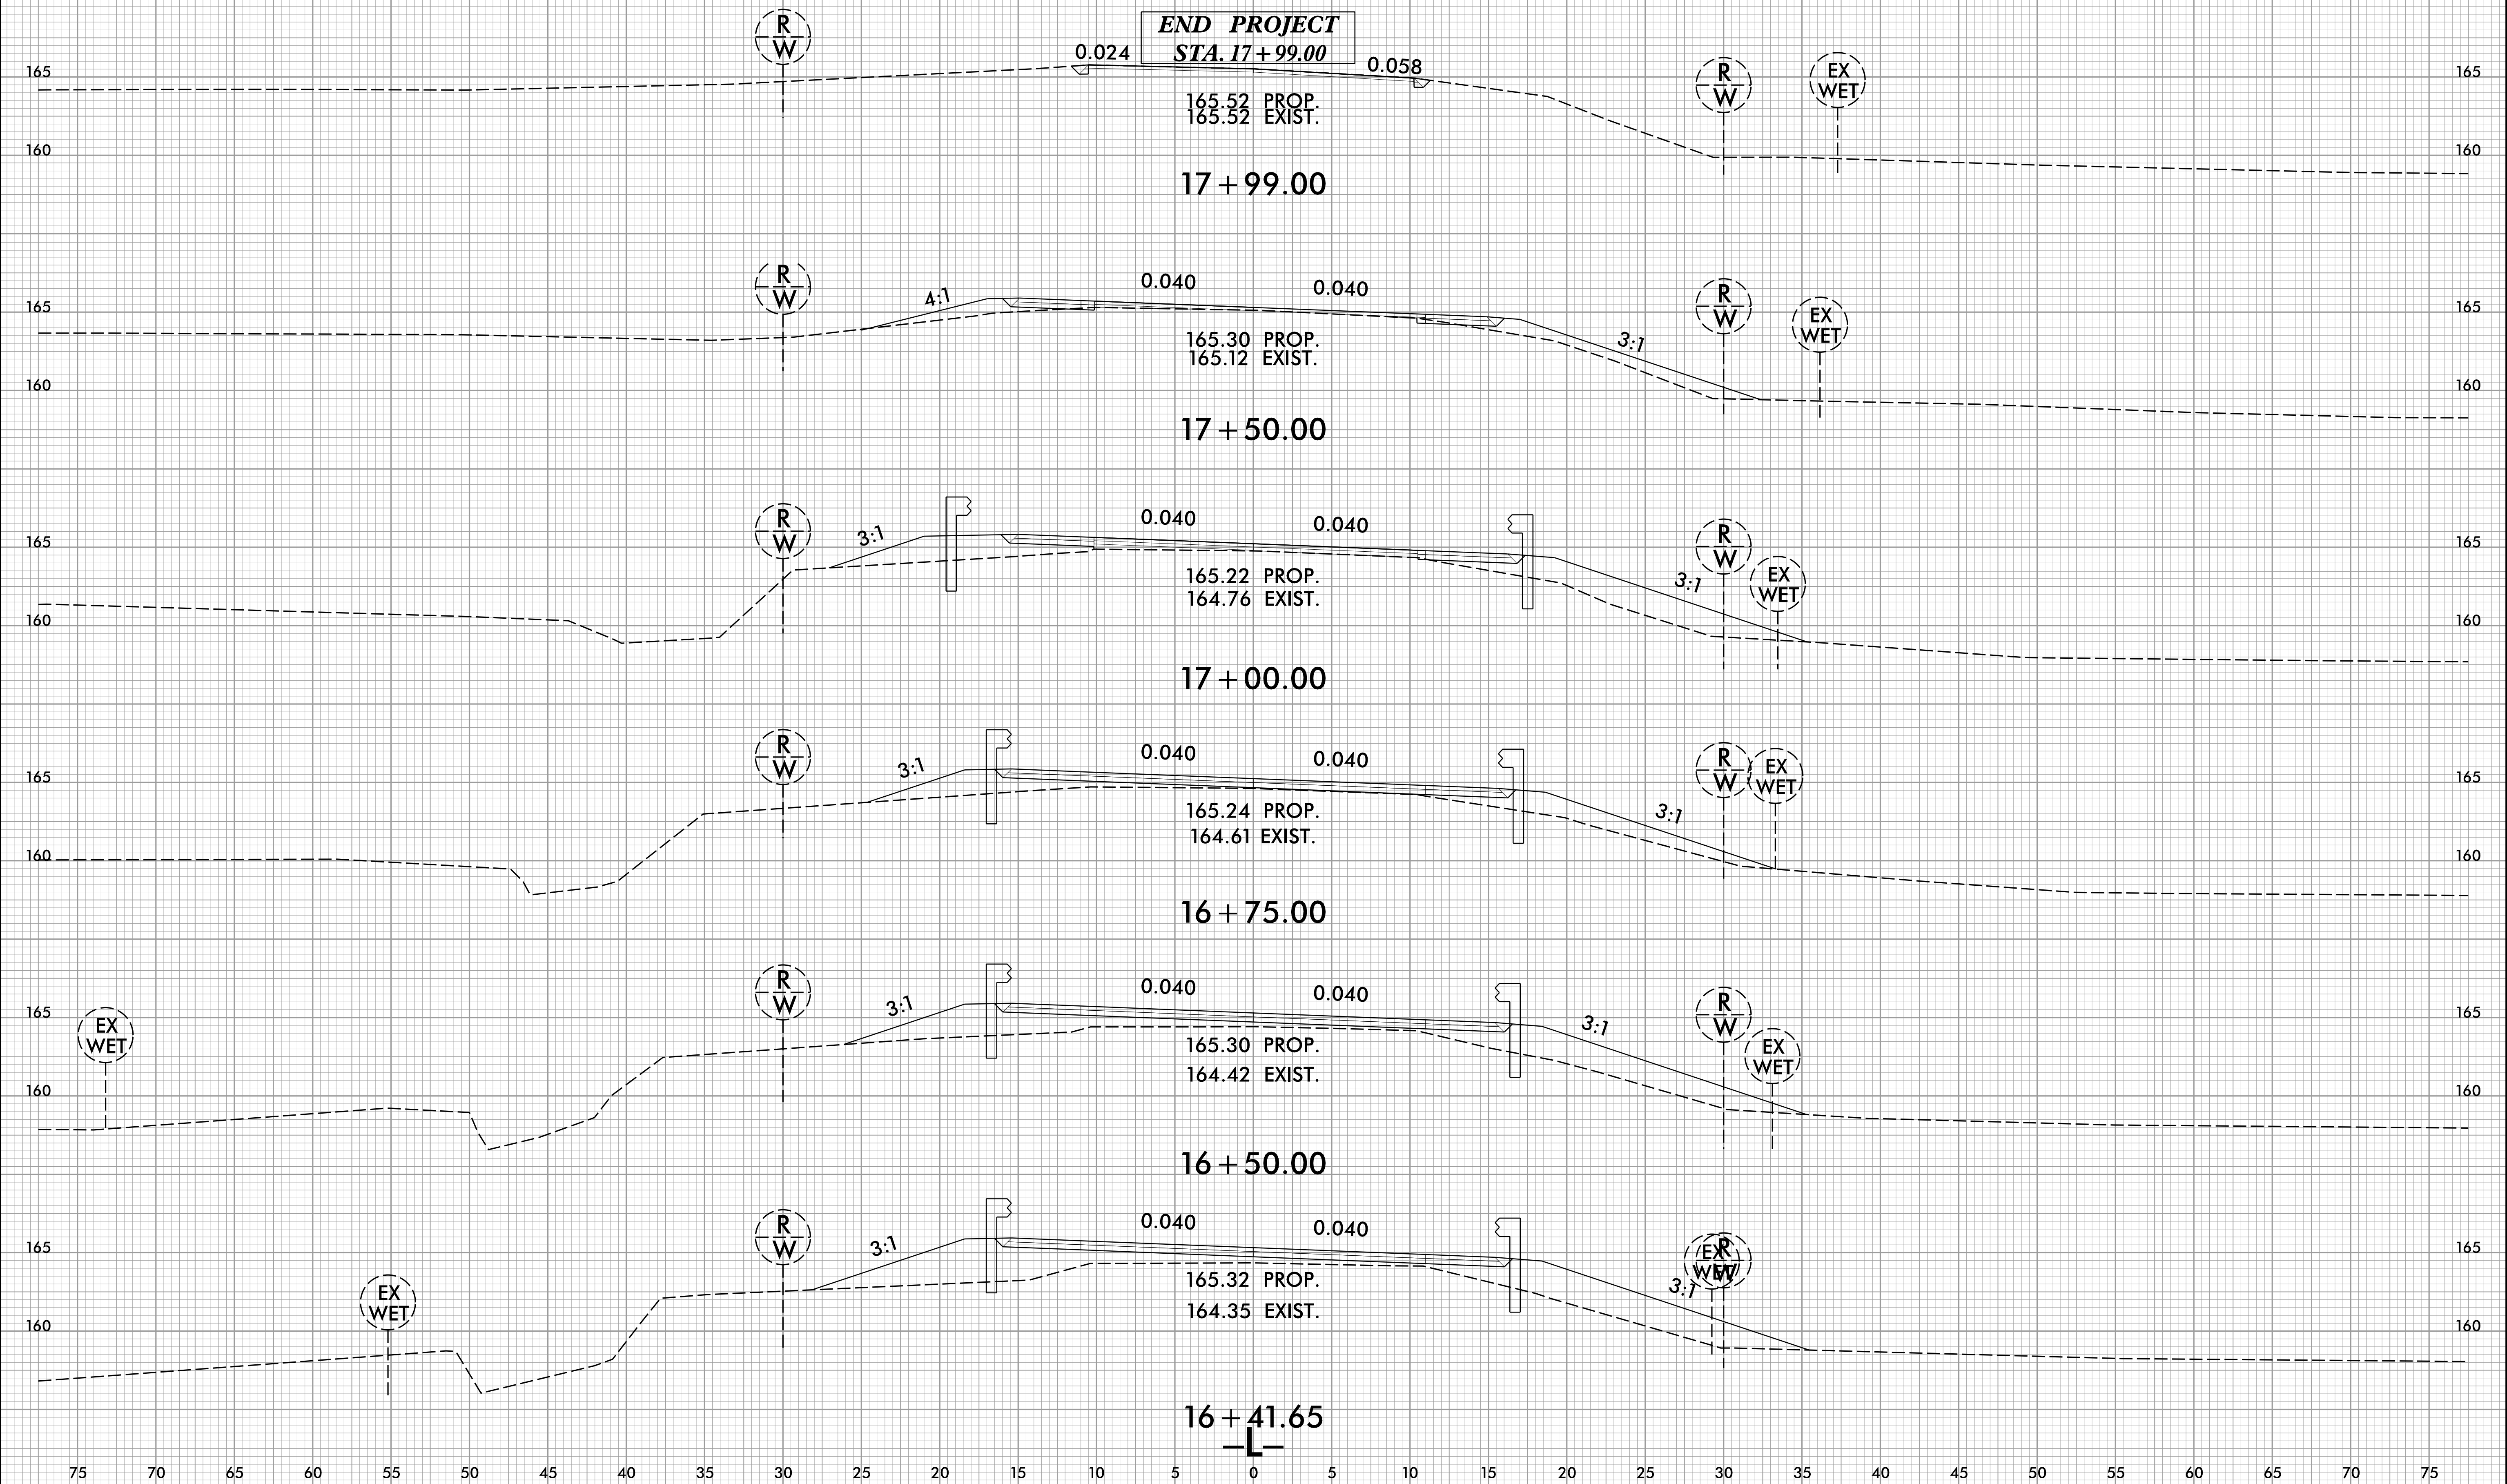

8/23/99

75 70 65 60 55 50 45 40 35 30 25 20 15 10 5 0 5 10 15 20 25 30 35 40 45 50 55 60 65 70 75

BRIDGE #810348

11/18/2019 11:22:22_P0Y_XPL.dgn