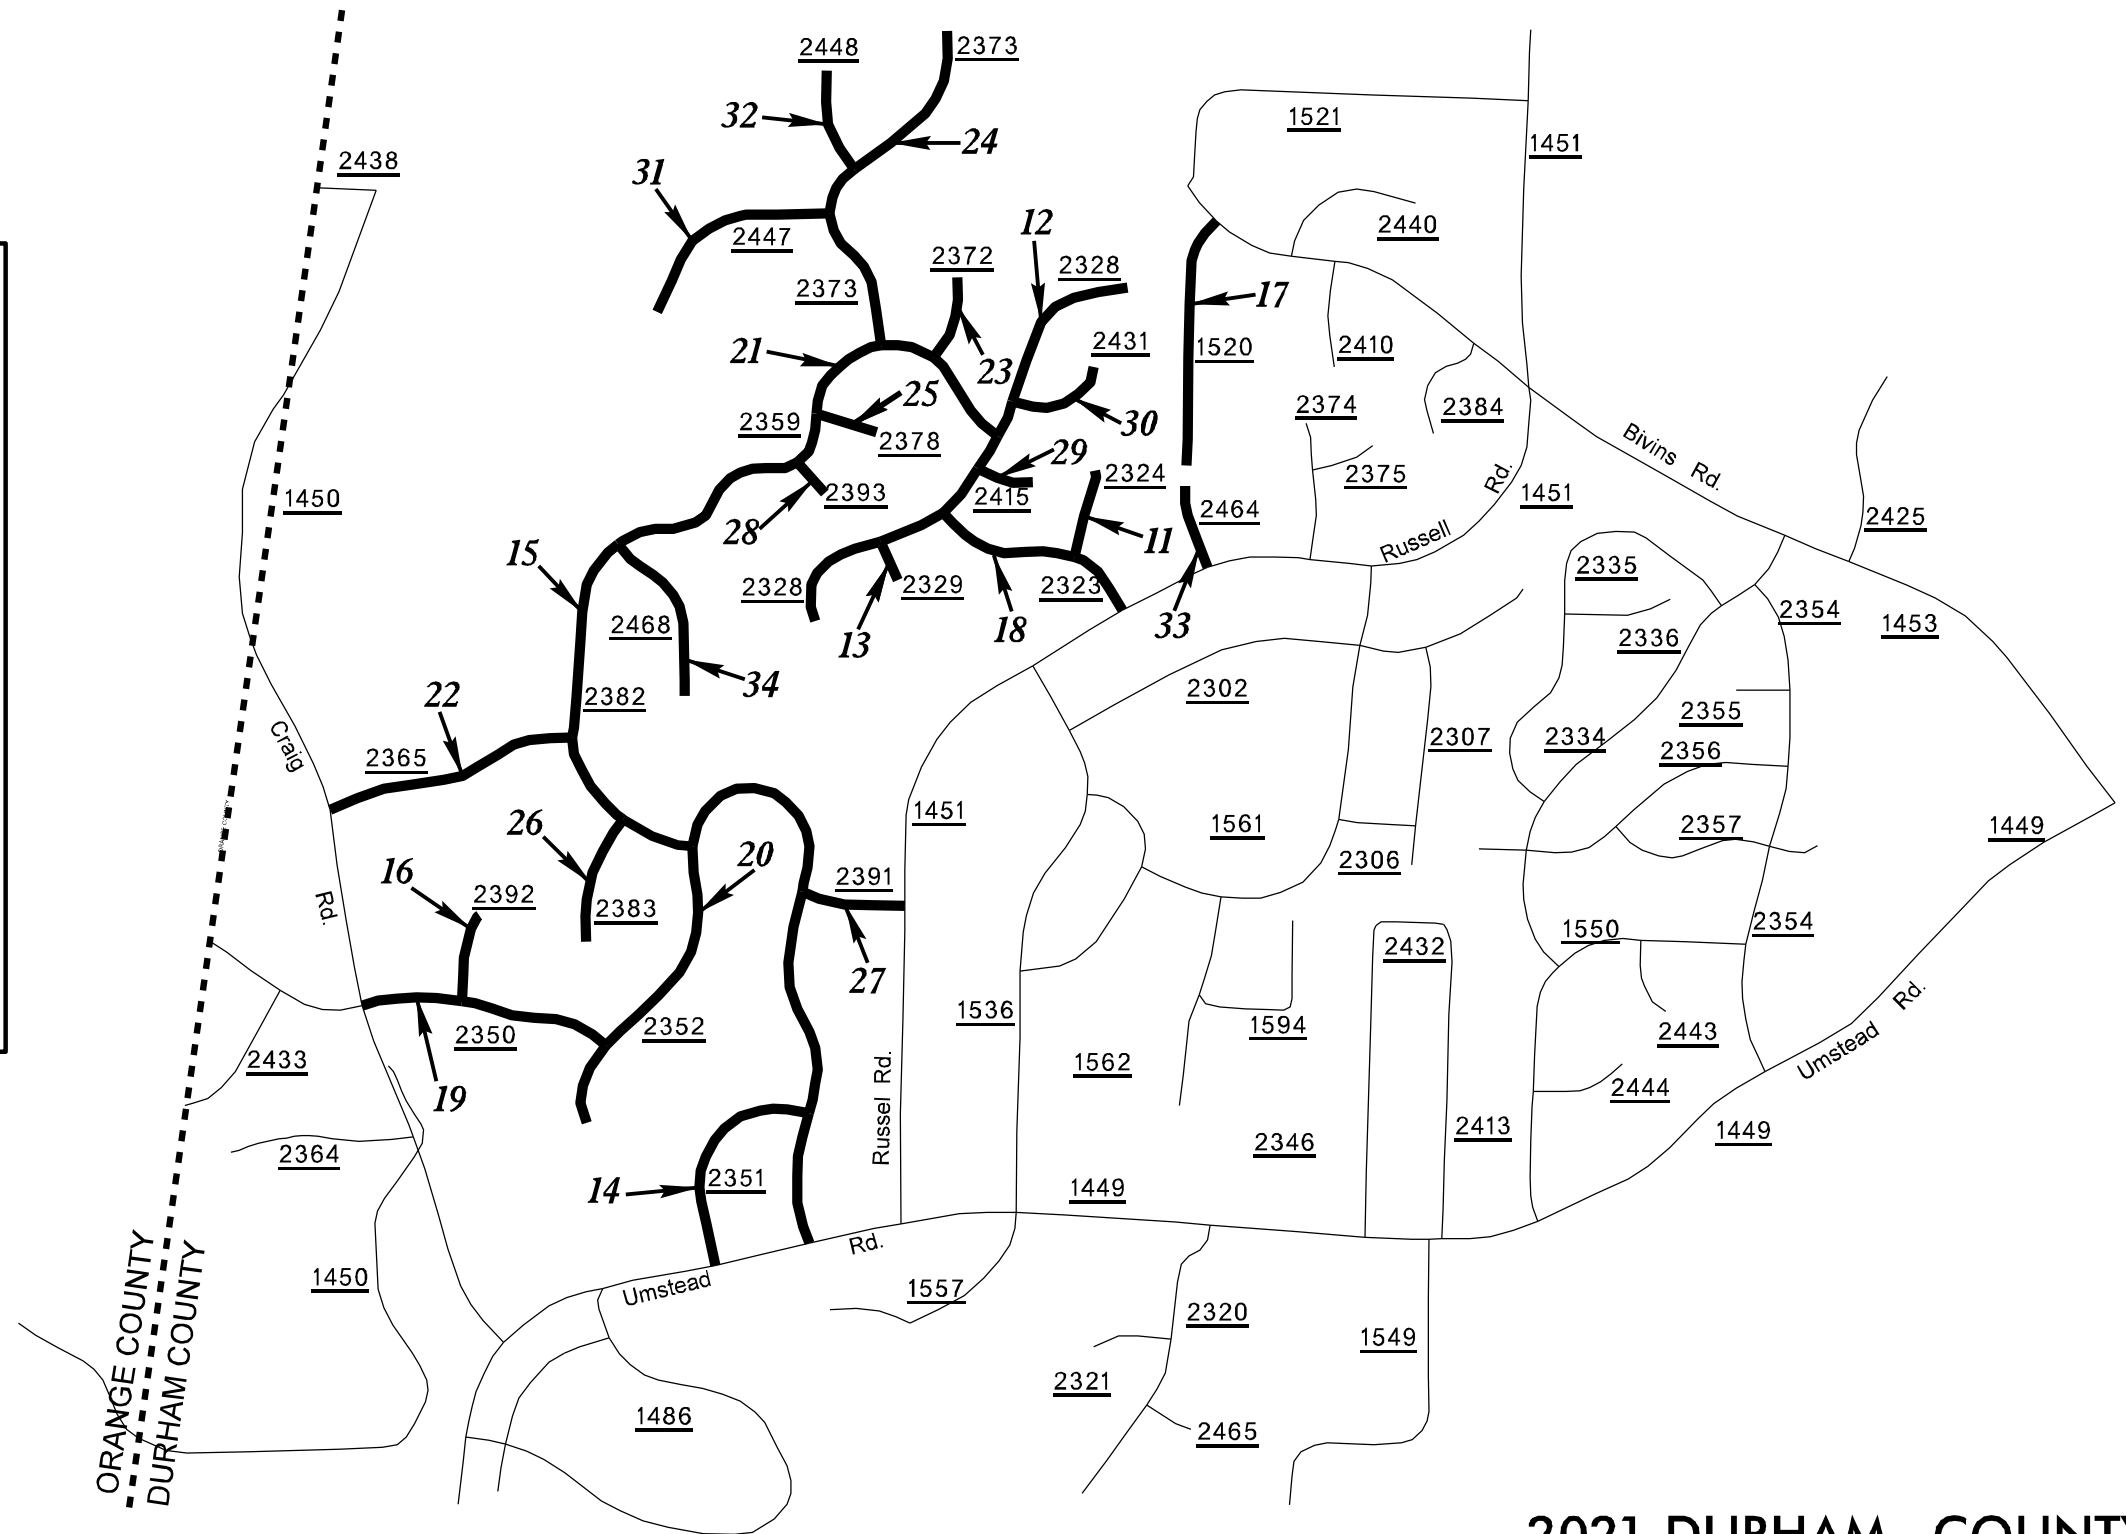

- 11. SR 2324 WESCOTT PLACE
- 12. SR 2328 FALKIRK DRIVE
- 13. SR 2329 ST CLAIR PLACE
- 14. SR 2351 TROON LANE
- 15. SR 2382 TAVISTOCK DRIVE
- 16. SR 2392 CANTER PLACE
- 17. SR 1520 LILLIE DRIVE
- 18. SR 2323 HEATHER GLEN ROAD
- 19. SR 2350 SADDLE DRIVE
- 20. SR 2352 INVERNESS DRIVE
- 21. SR 2359 QUINCEMOOR ROAD
- 22. SR 2365 SPLIT RAIL PLACE
- 23. SR 2372 CARDRIFF PLACE
- 24. SR 2373 KILTSHIRE ROAD
- 25. SR 2378 SHANTERCLIFF PLACE
- 26. SR 2383 MUIRFIELD COURT
- 27. SR 2391 GLENEAGLES PLACE
- 28. SR 2393 SONNETT PLACE
- 29. SR 2415 PERTH PLACE
- 30. SR 2431 FAIRNTOSH PLACE
- 31. SR 2447 PRESCOTT DRIVE
- 32. SR 2448 TRAWICK PLACE
- 33. SR 2464 ROTHBURY DRIVE
- 34. SR 2468 HEATHER RIDGE CT

**2021 DURHAM COUNTY
RESURFACING**

5/14/20 5:14:39 PM C:\PROJECTS\2021CPT\05\01\10321\1\10321_1_1.dwg