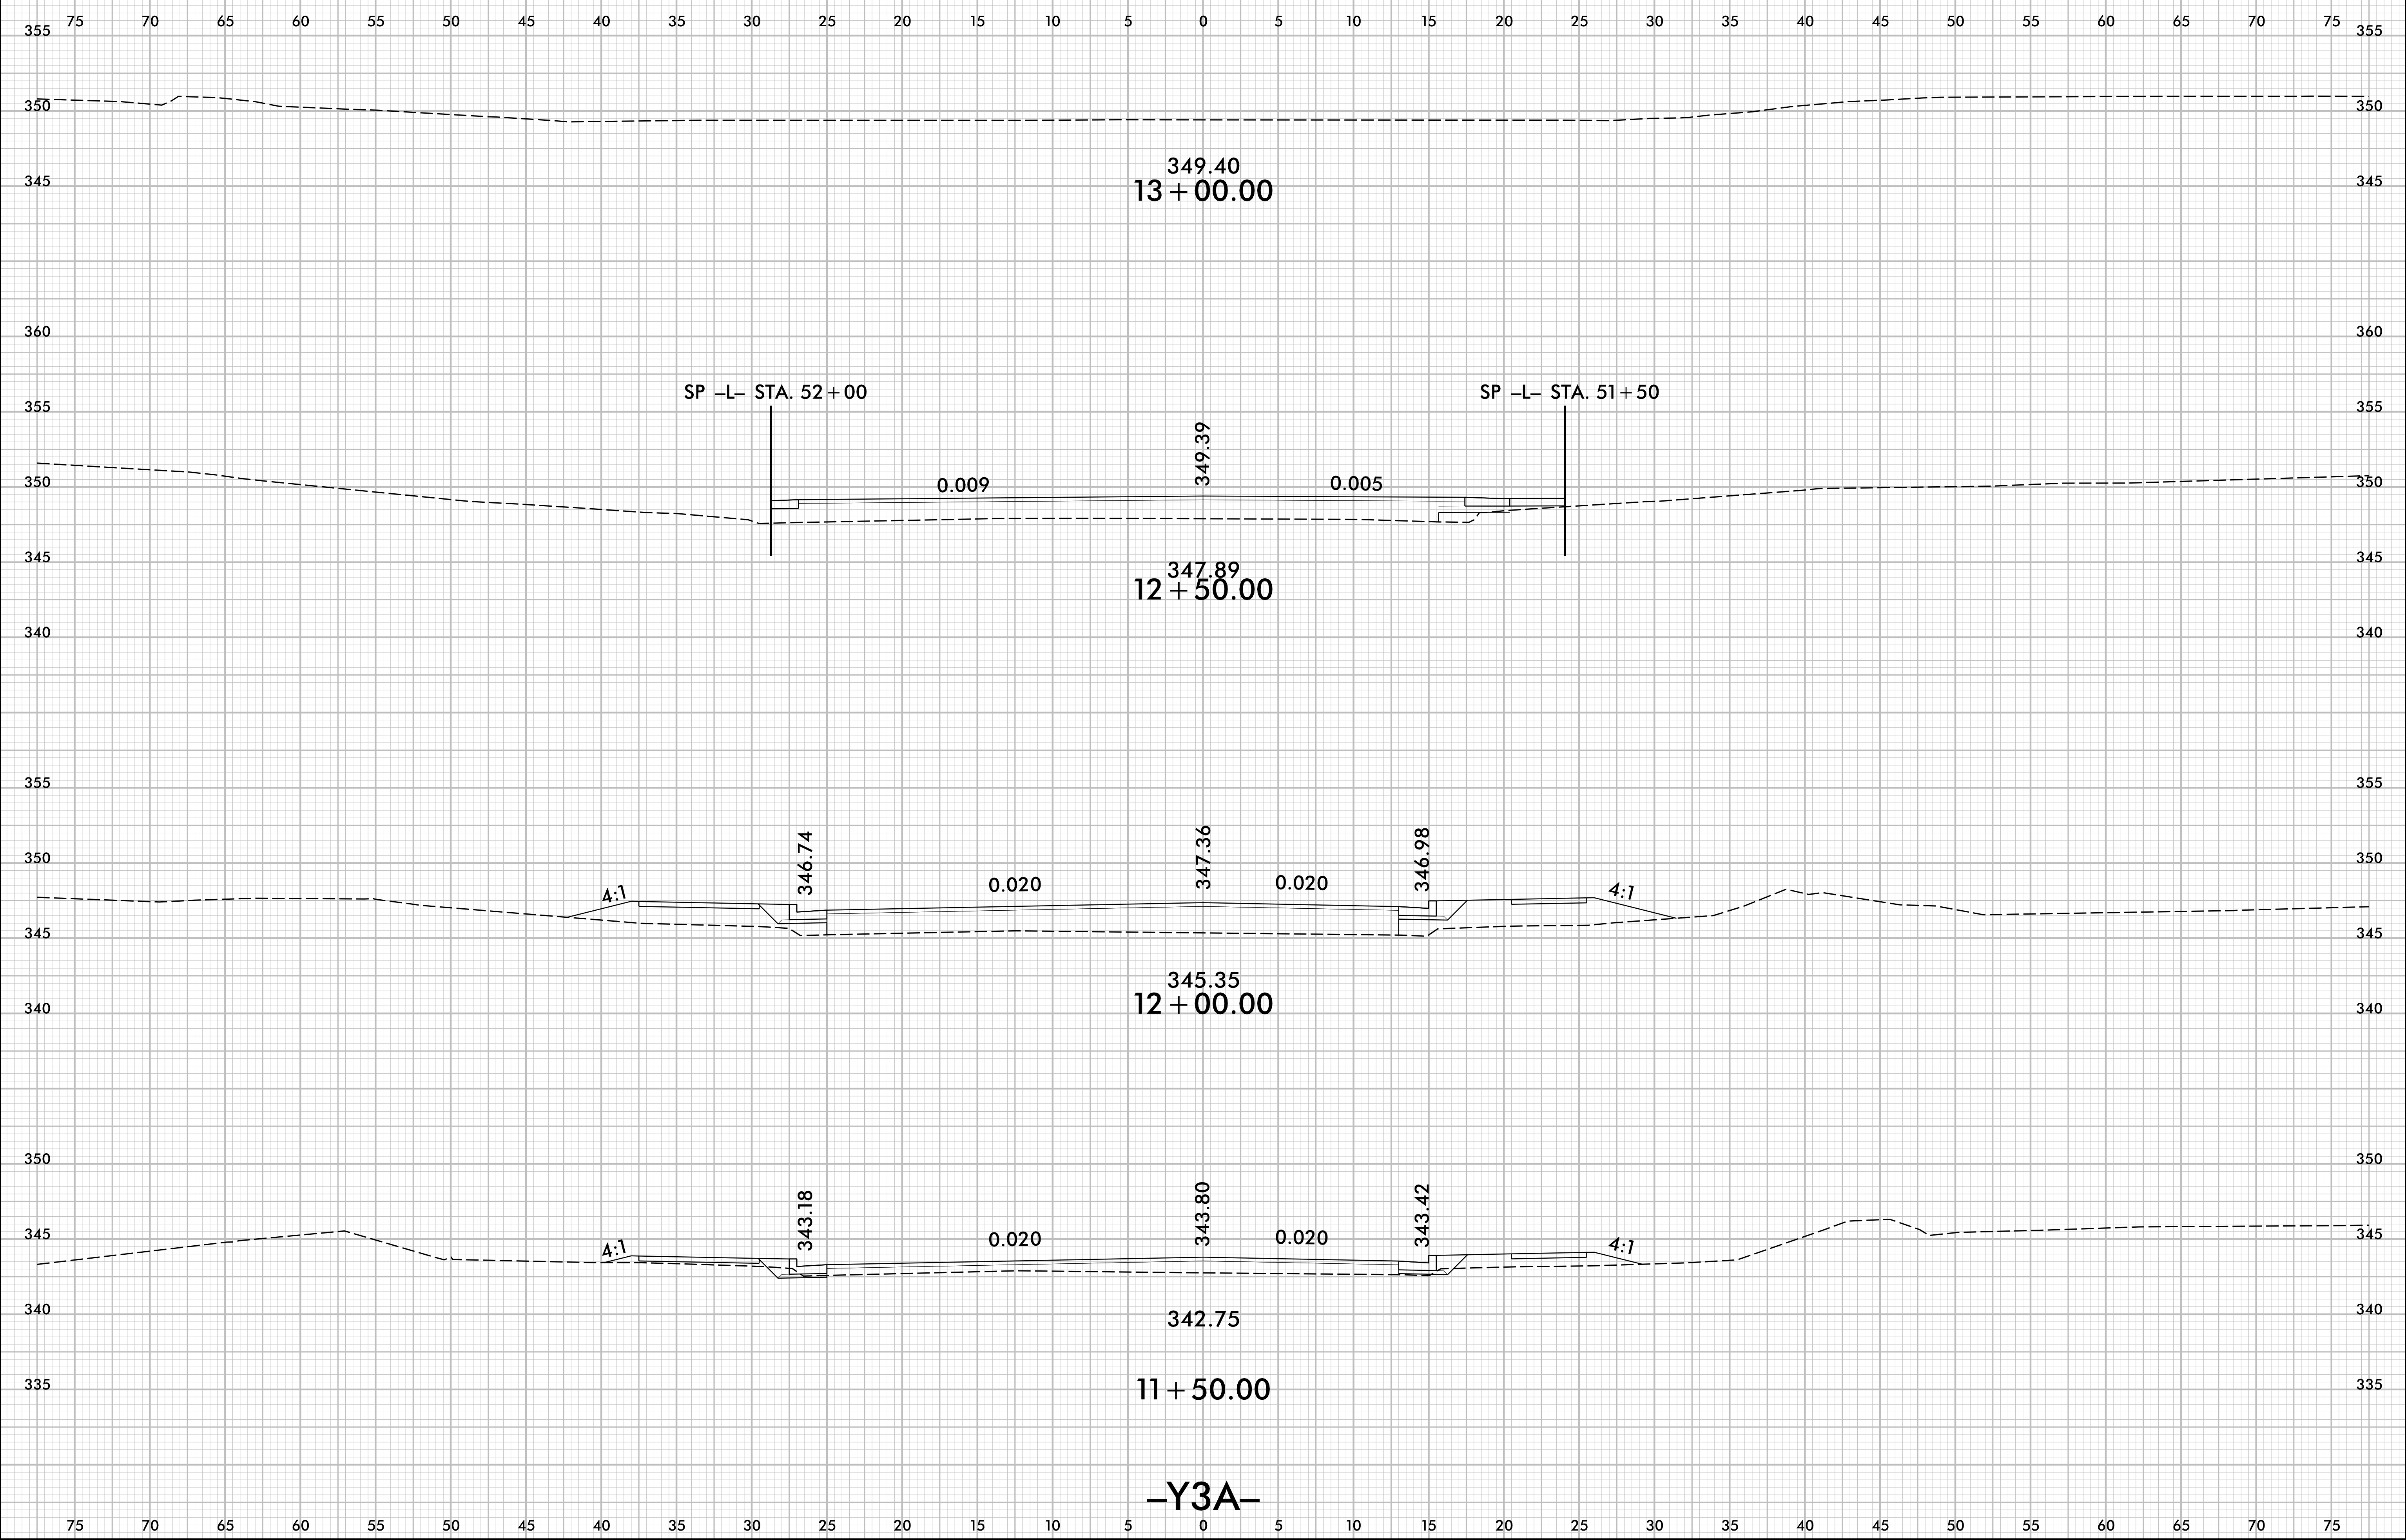

8/23/99

-Y3A-

7/1/2019 11:55:27 AM U:\5827\Proj_XPL_Y3A.dgn