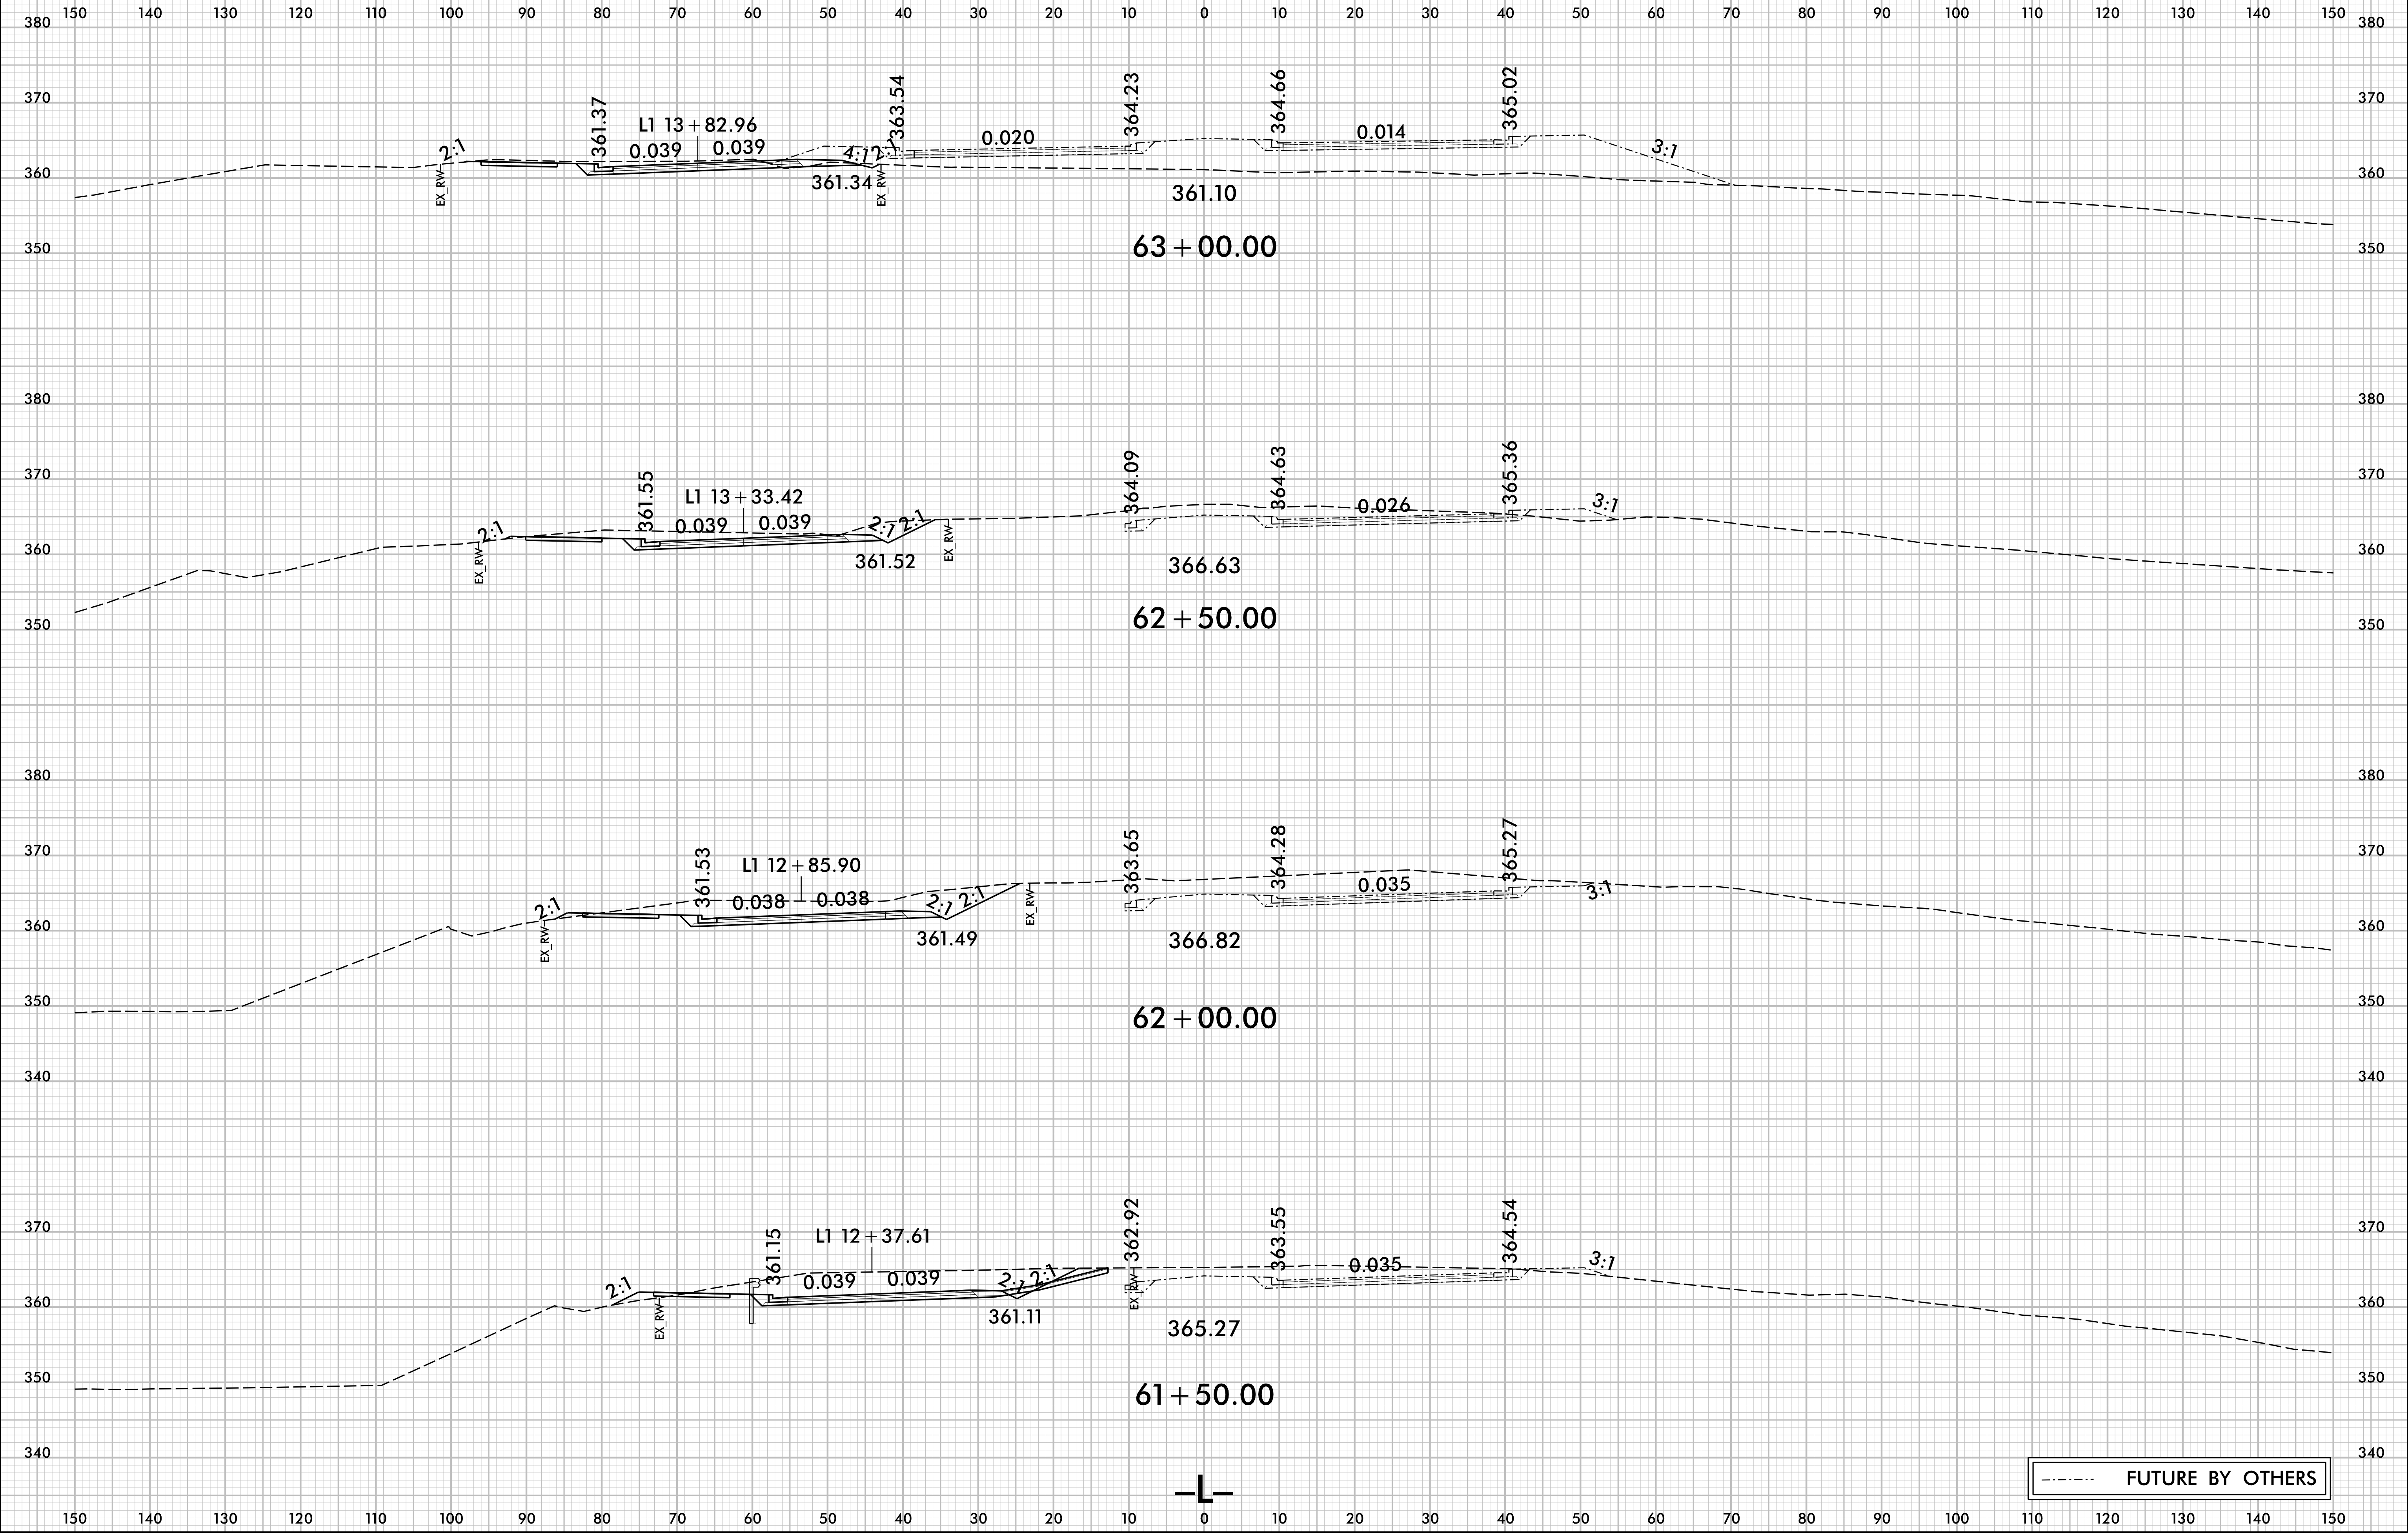

8/23/99

7/1/2019 10:55:27 AM U:\5827_Rdy_XPL_L.dgn User: KJSE