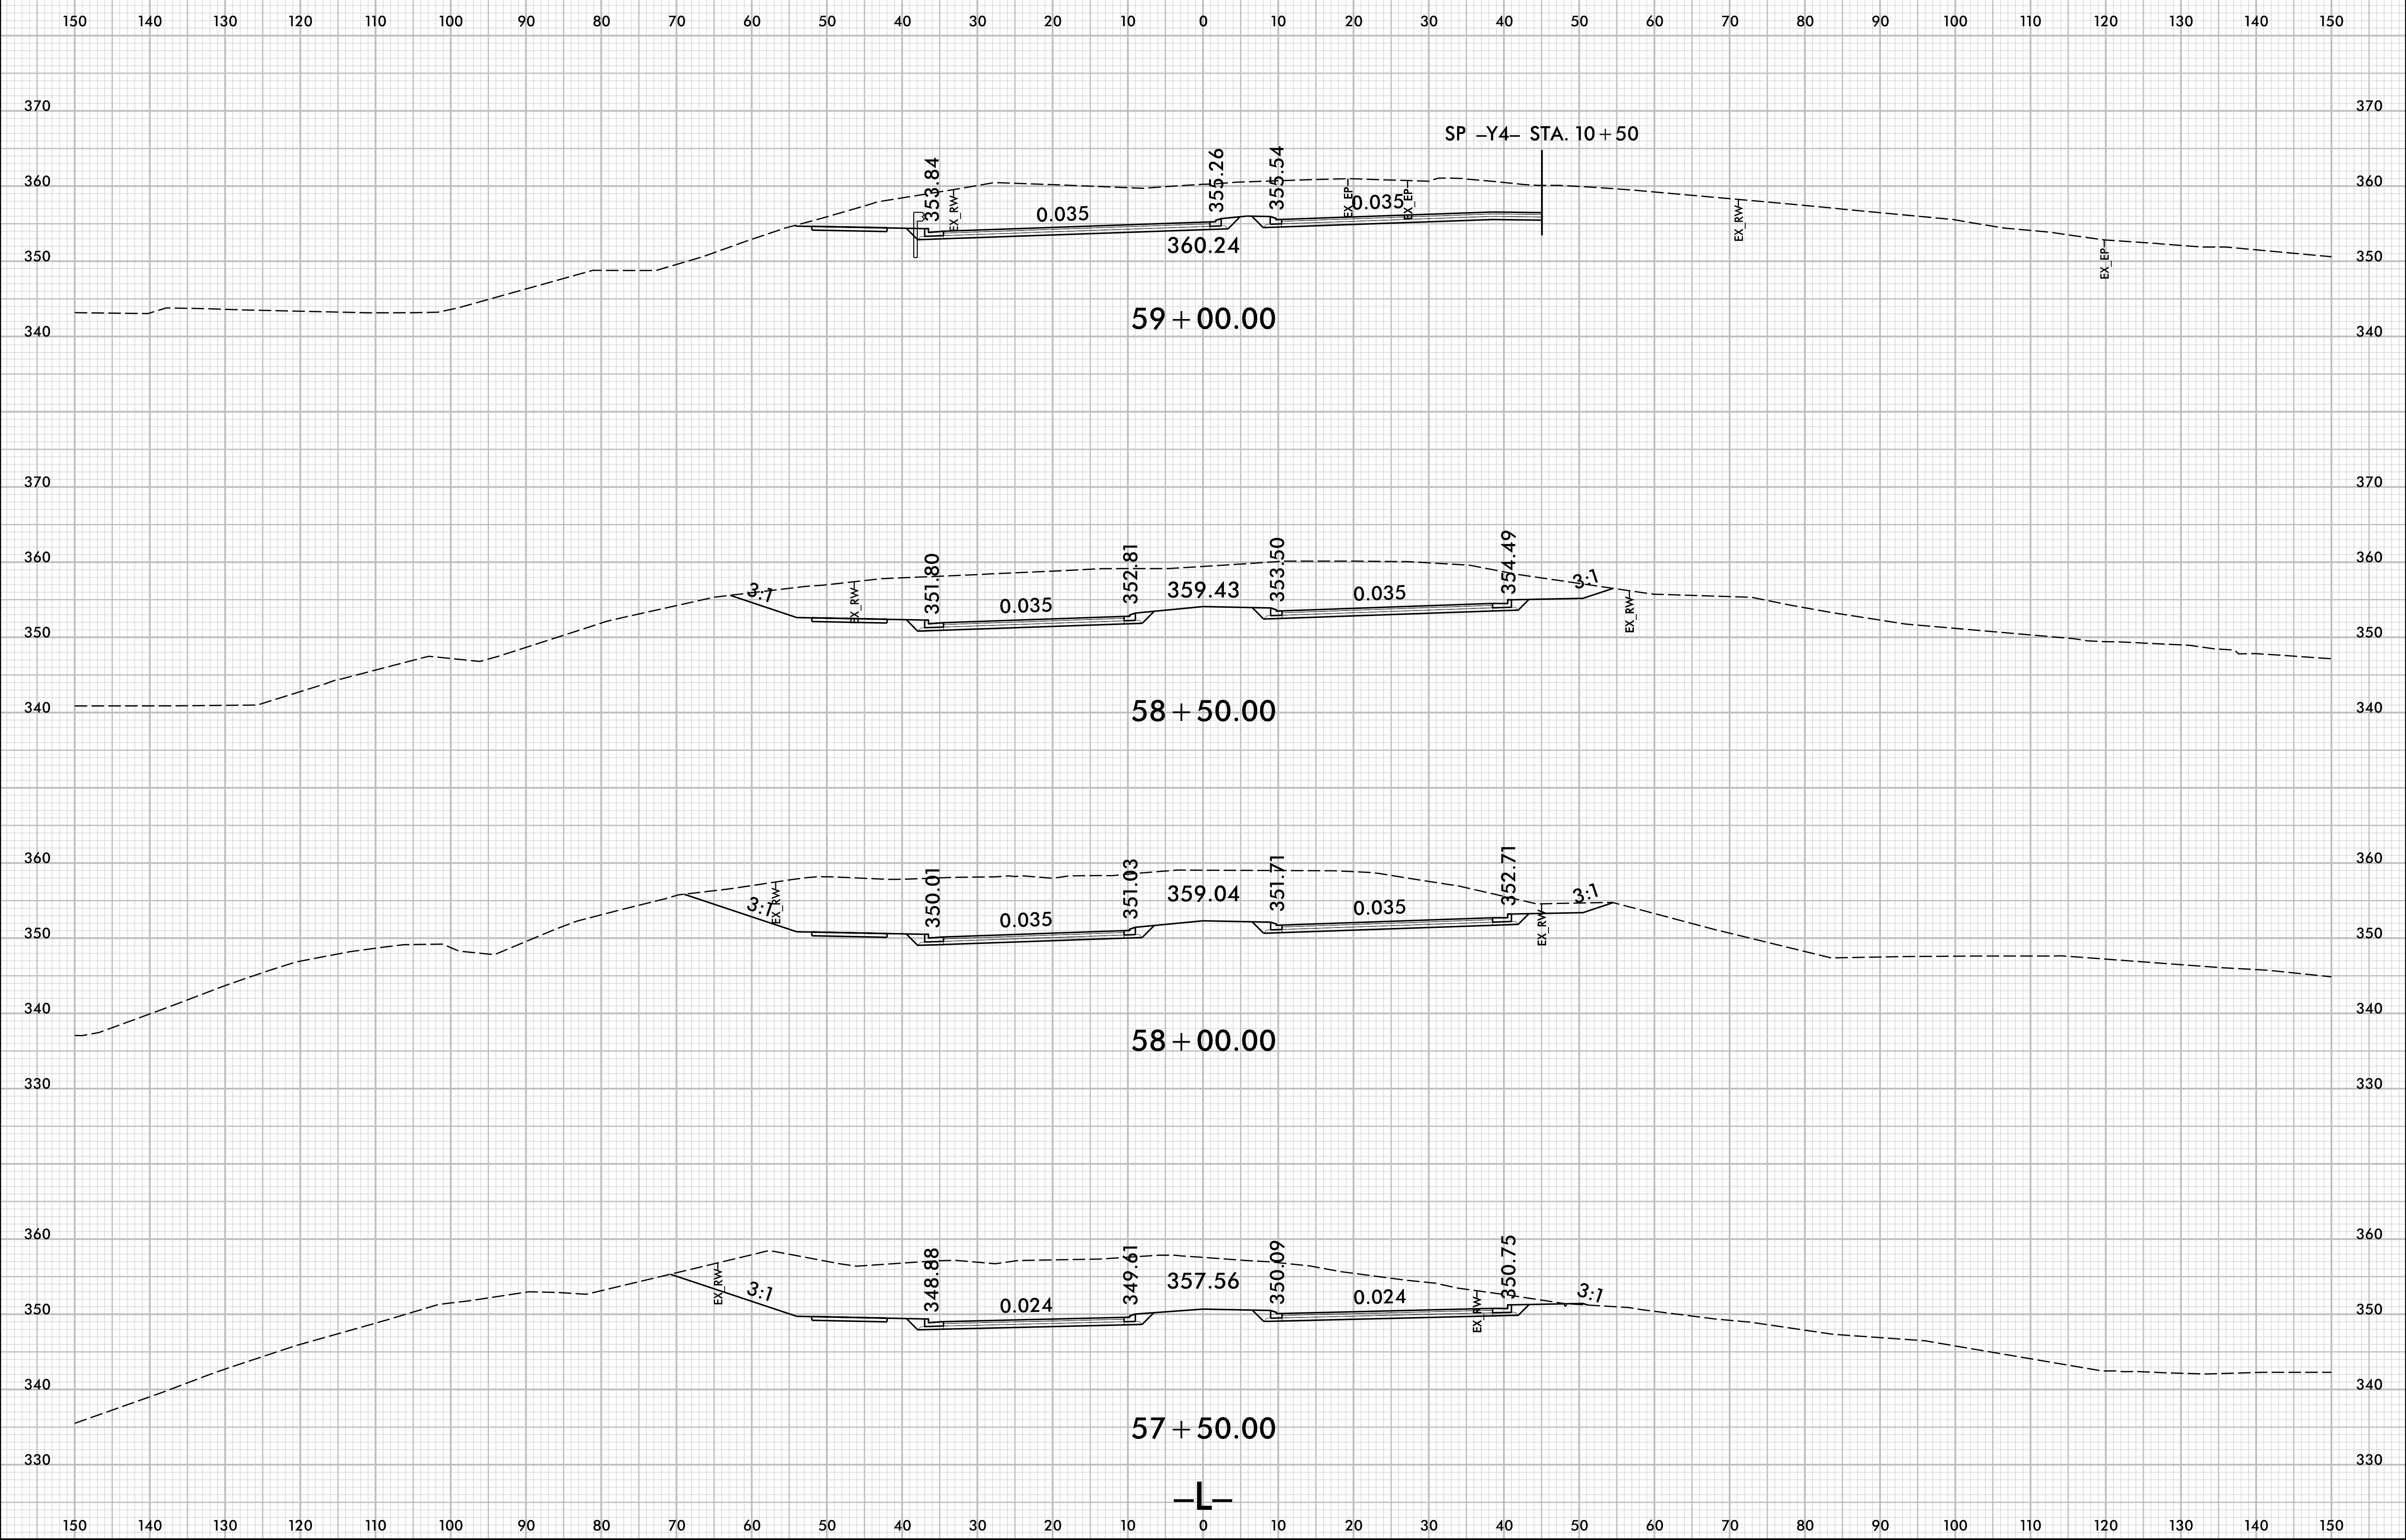

8/23/99

7/1/2019 11:55:00 AM U:\5827_Rdy_XPL_L.dgn User: KJSE