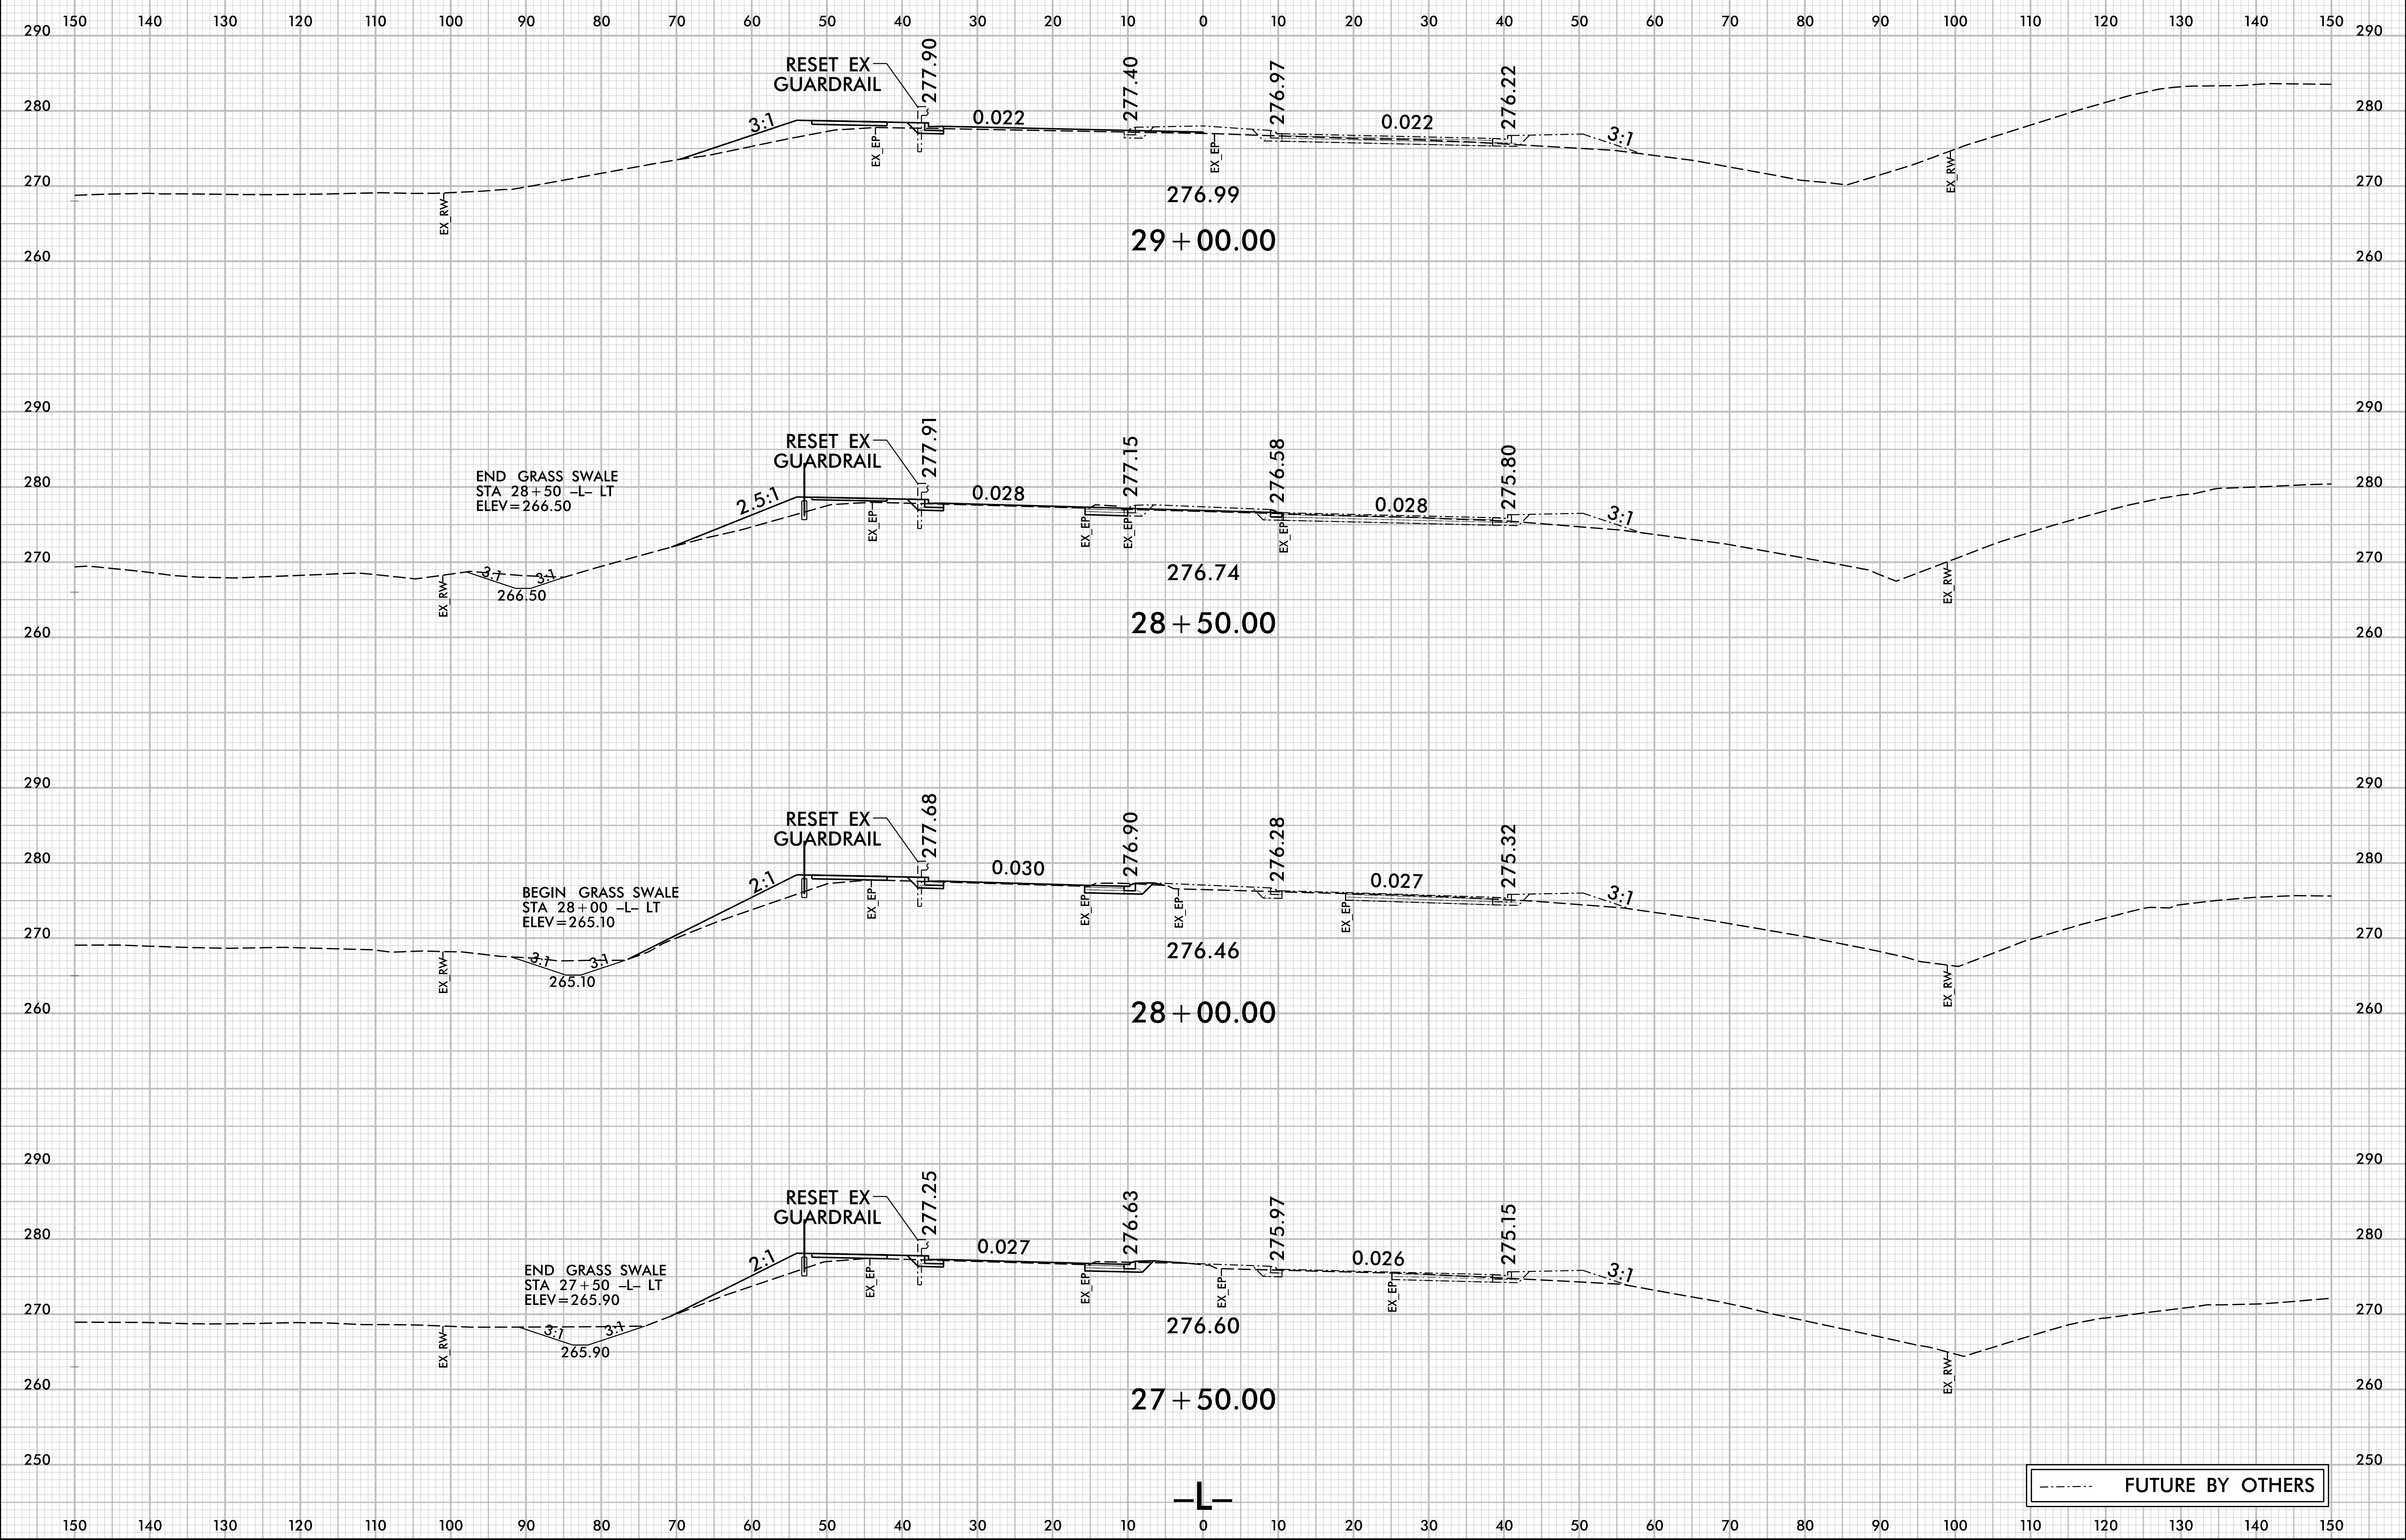

8/23/99

7/1/2019 10:55:15 AM U:\5827\_Rdy\_XPL\_L.dgn User: KJSE