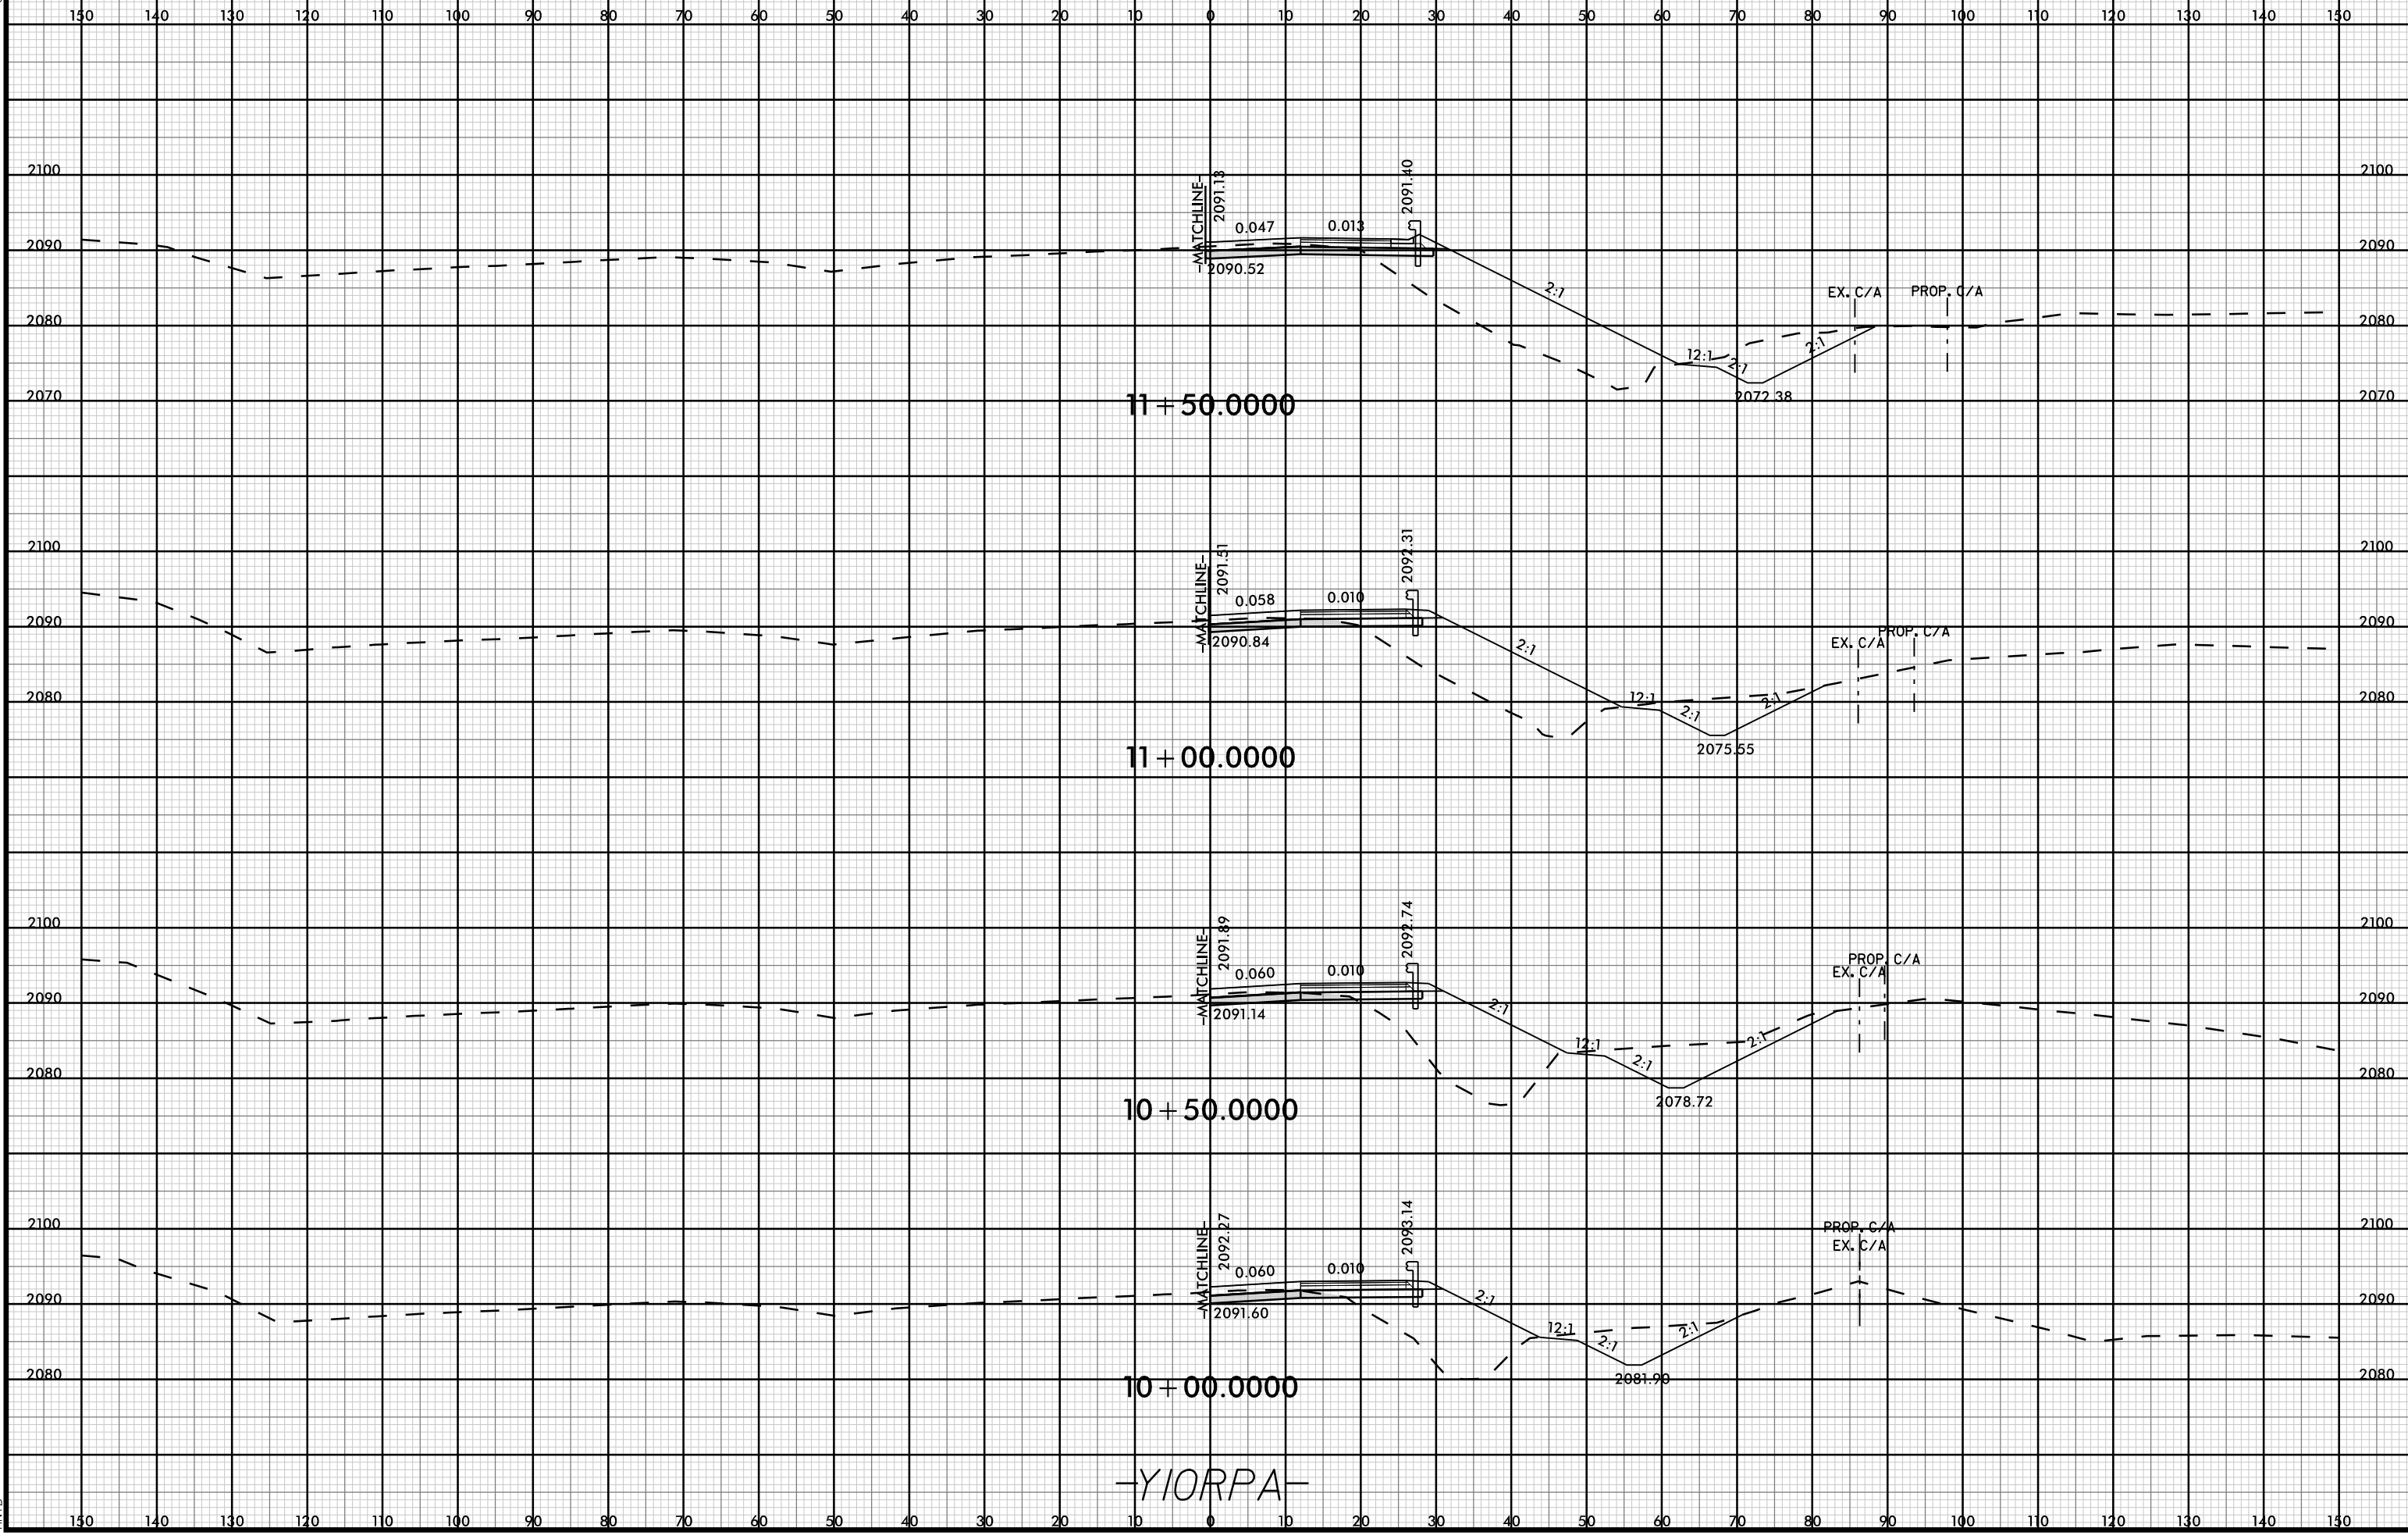

**This file or an individual page
shall not be considered a certified document.**

13 + 50.0000

13 + 00.0000

12 + 50.0000

12 + 00.0000

-YIORPA-

I:\RFB\way\CorridorModeling\I4400C_ROY_XPL_YIORPA.dgn

-MATCHLINE-

PROP. C/A

2089.62

2089.96

2089.62

0.042

0.020

0.040

2089.27