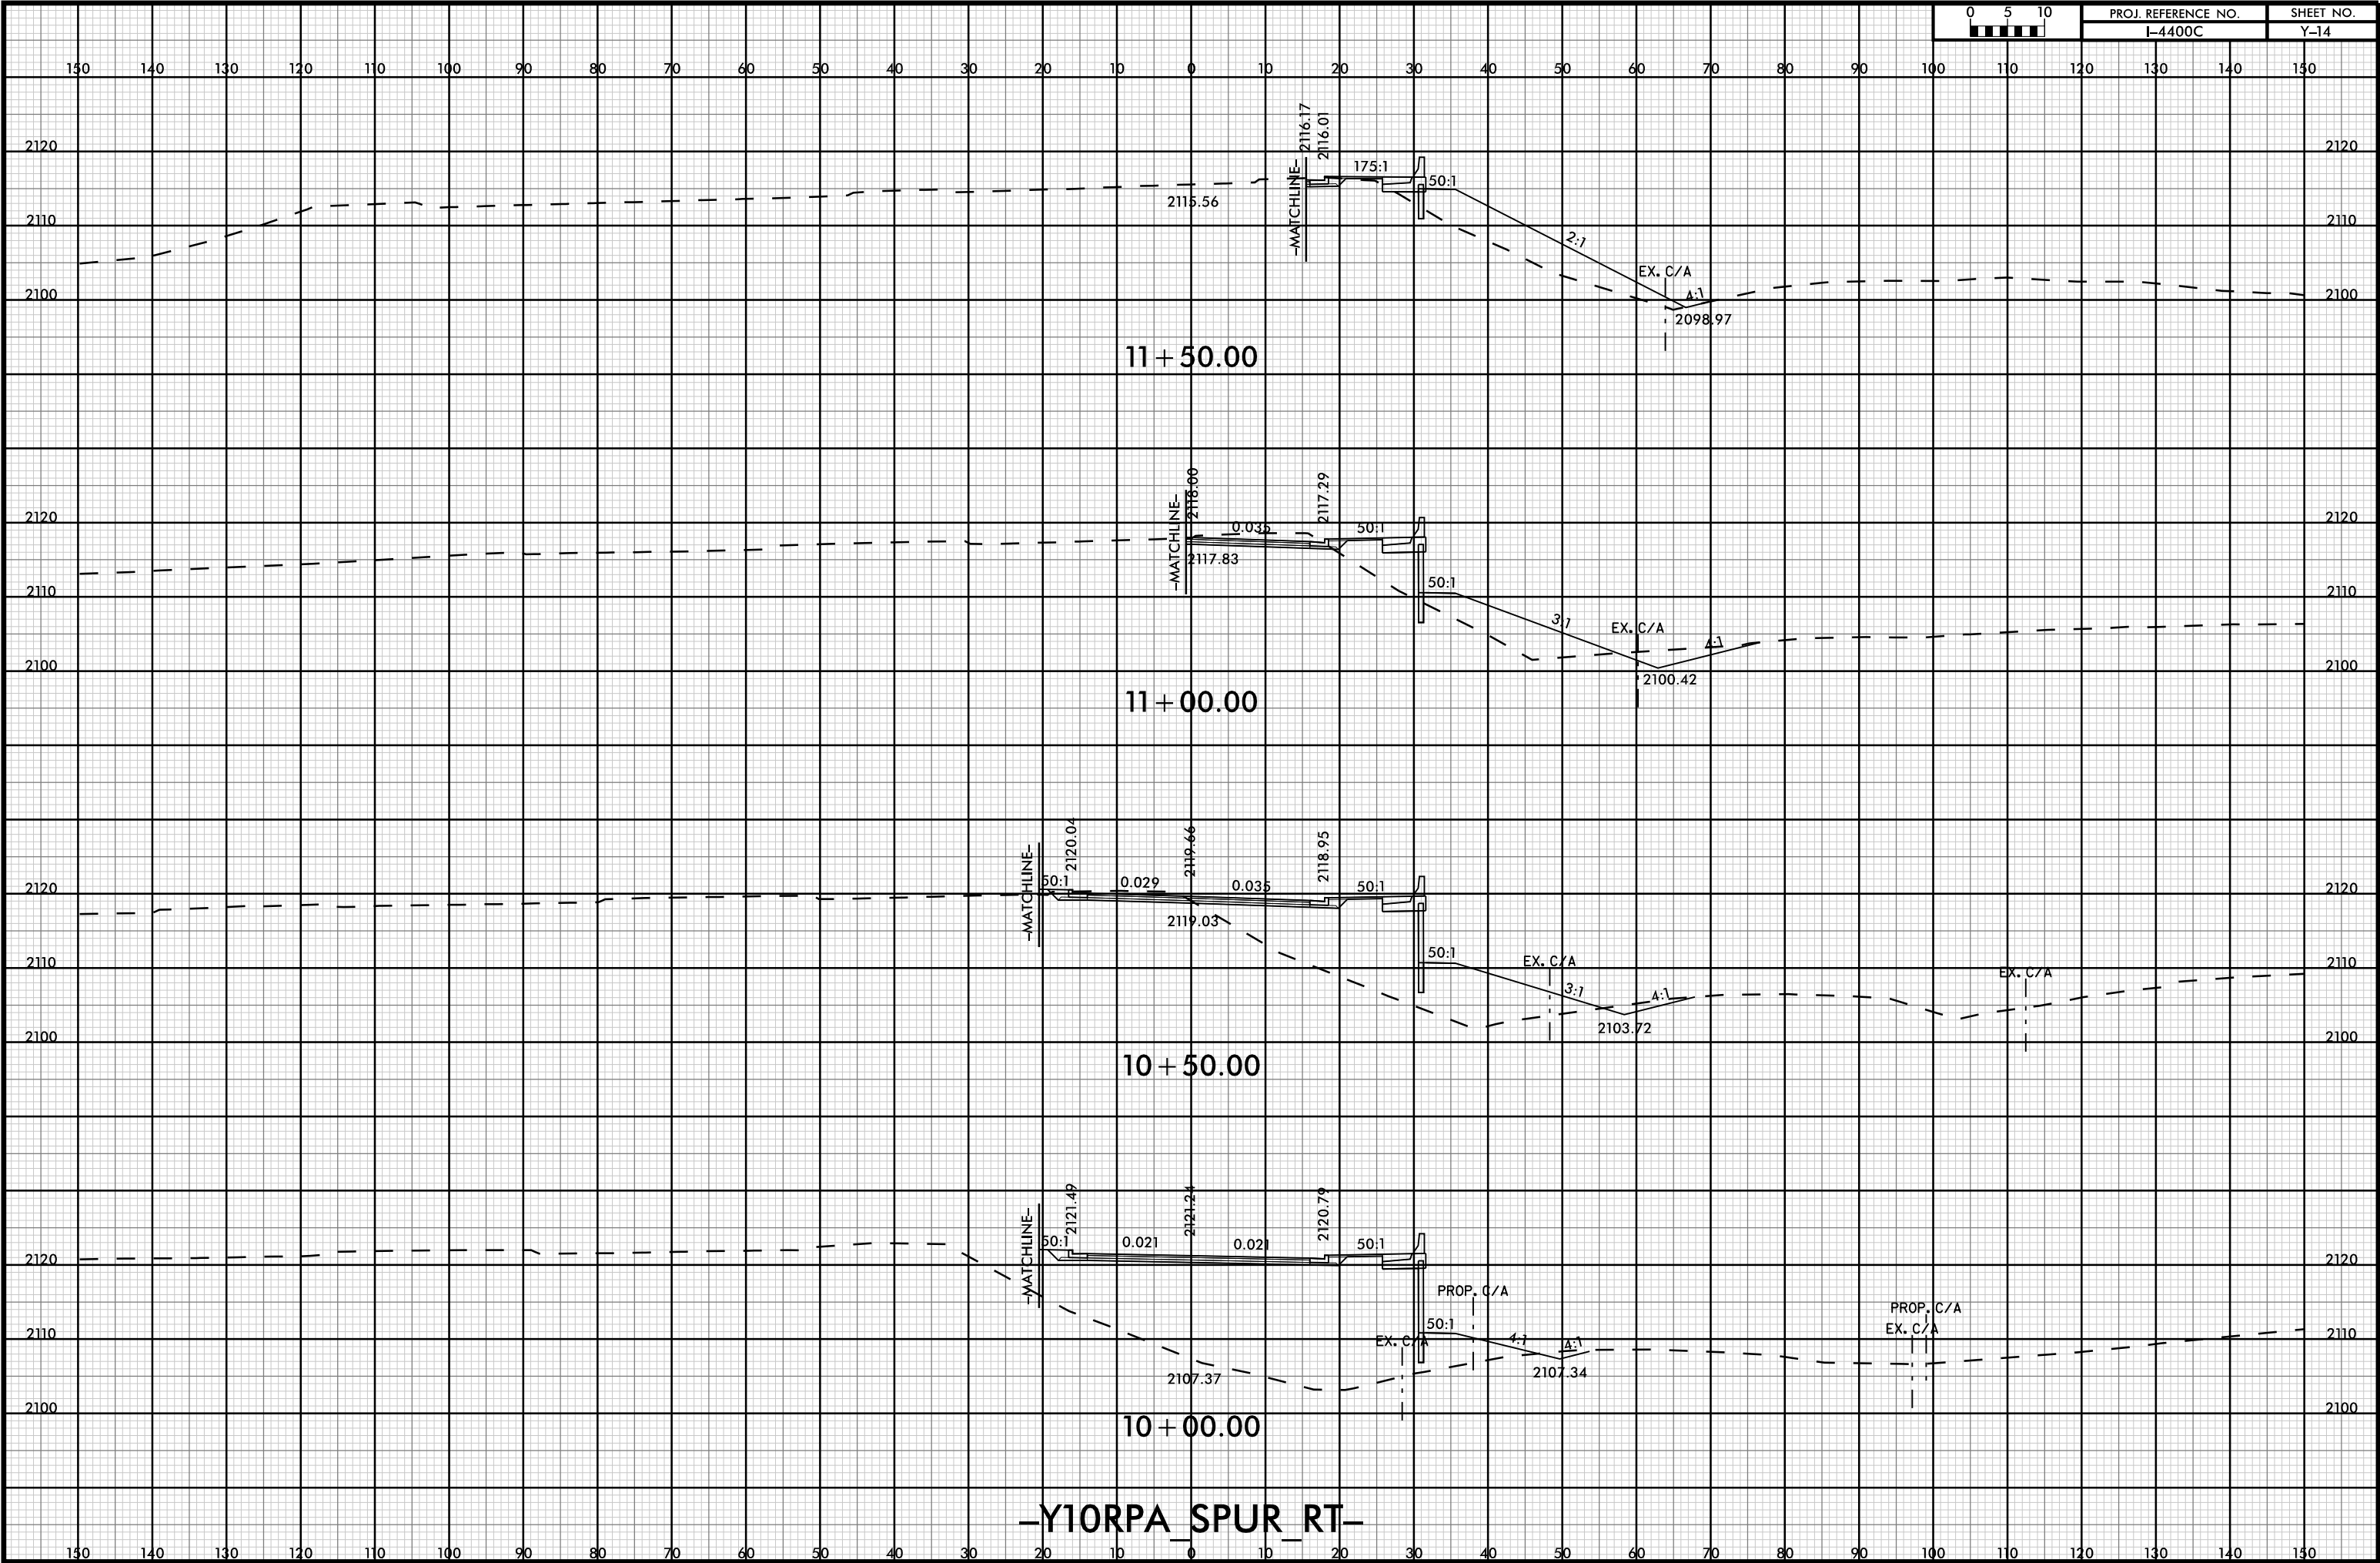

YIORPA

130 140 130 120 110 100 90 80 70 60 50 40 30 20 10 0 10 20 30 40 50 60 70 80 90 100 110 120 130 140 150

-YIORPA-

-YIORPA-

-Y1ORPA SPUR LT-

150 140 130 120 110 100 90 80 70 60 50 40 30 20 10 0 10 20 30 40 50 60 70 80 90 100 110 120 130 140 150

150 140 130 120 110 100 90 80 70 60 50 40 30 20 10 0 10 20 30 40 50 60 70 80 90 100 110 120 130 140 150

11 + 50.00

11 + 00.00

10 + 50.00

10 + 00.00

-Y1ORPA SPUR RT-

~~Y10RFB~~

11 + 50.00