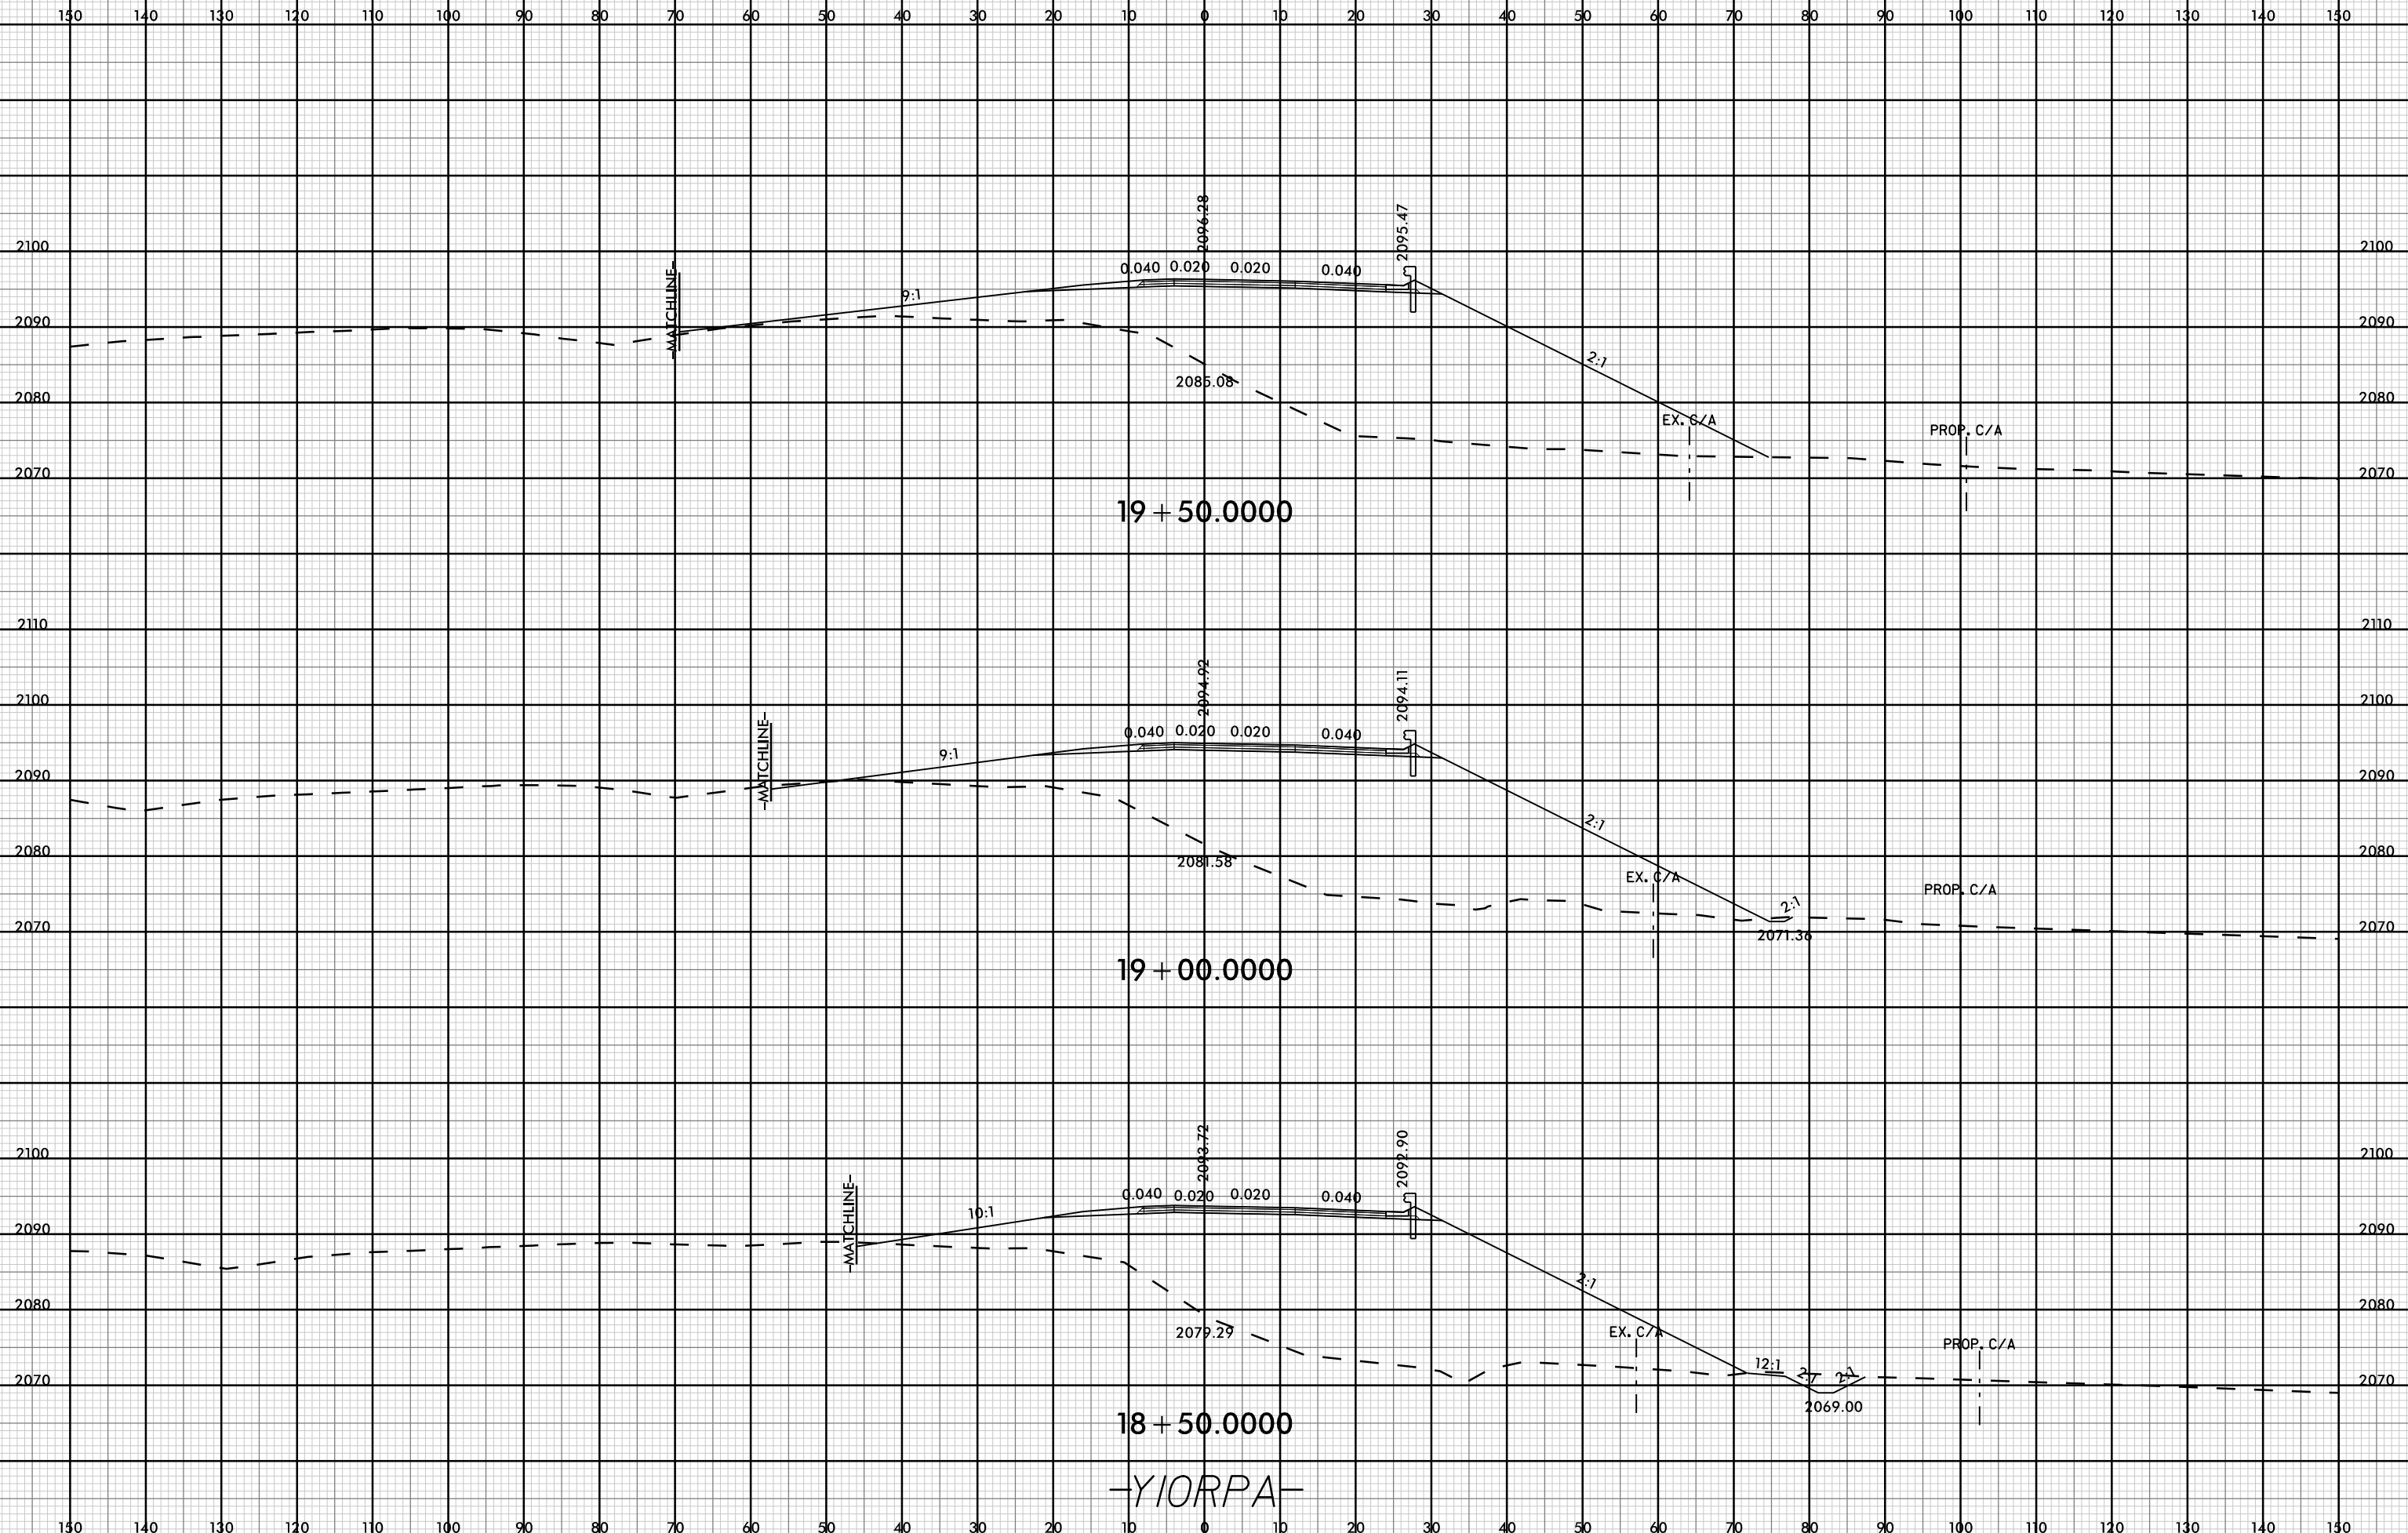

2067.27

12:1

2069.20

2:1

2:1

2:1

2:1

150 140 130 120 110 100 90 80 70 60 50 40 30 20 10 0 10 20 30 40 50 60 70 80 90 100 110 120 130 140 150

-YIORPA-

150 140 130 120 110 100 90 80 70 60 50 40 30 20 10 0 10 20 30 40 50 60 70 80 90 100 110 120 130 140 150

YIORPA

130 140 130 120 110 100 90 80 70 60 50 40 30 20 10 0 10 20 30 40 50 60 70 80 90 100 110 120 130 140 150

YIORPA

130 140 130 120 110 100 90 80 70 60 50 40 30 20 10 0 10 20 30 40 50 60 70 80 90 100 110 120 130 140 150

-YIORPA-

-YIORPA-

-Y1ORPA SPUR LT-

150 140 130 120 110 100 90 80 70 60 50 40 30 20 10 0 10 20 30 40 50 60 70 80 90 100 110 120 130 140 150