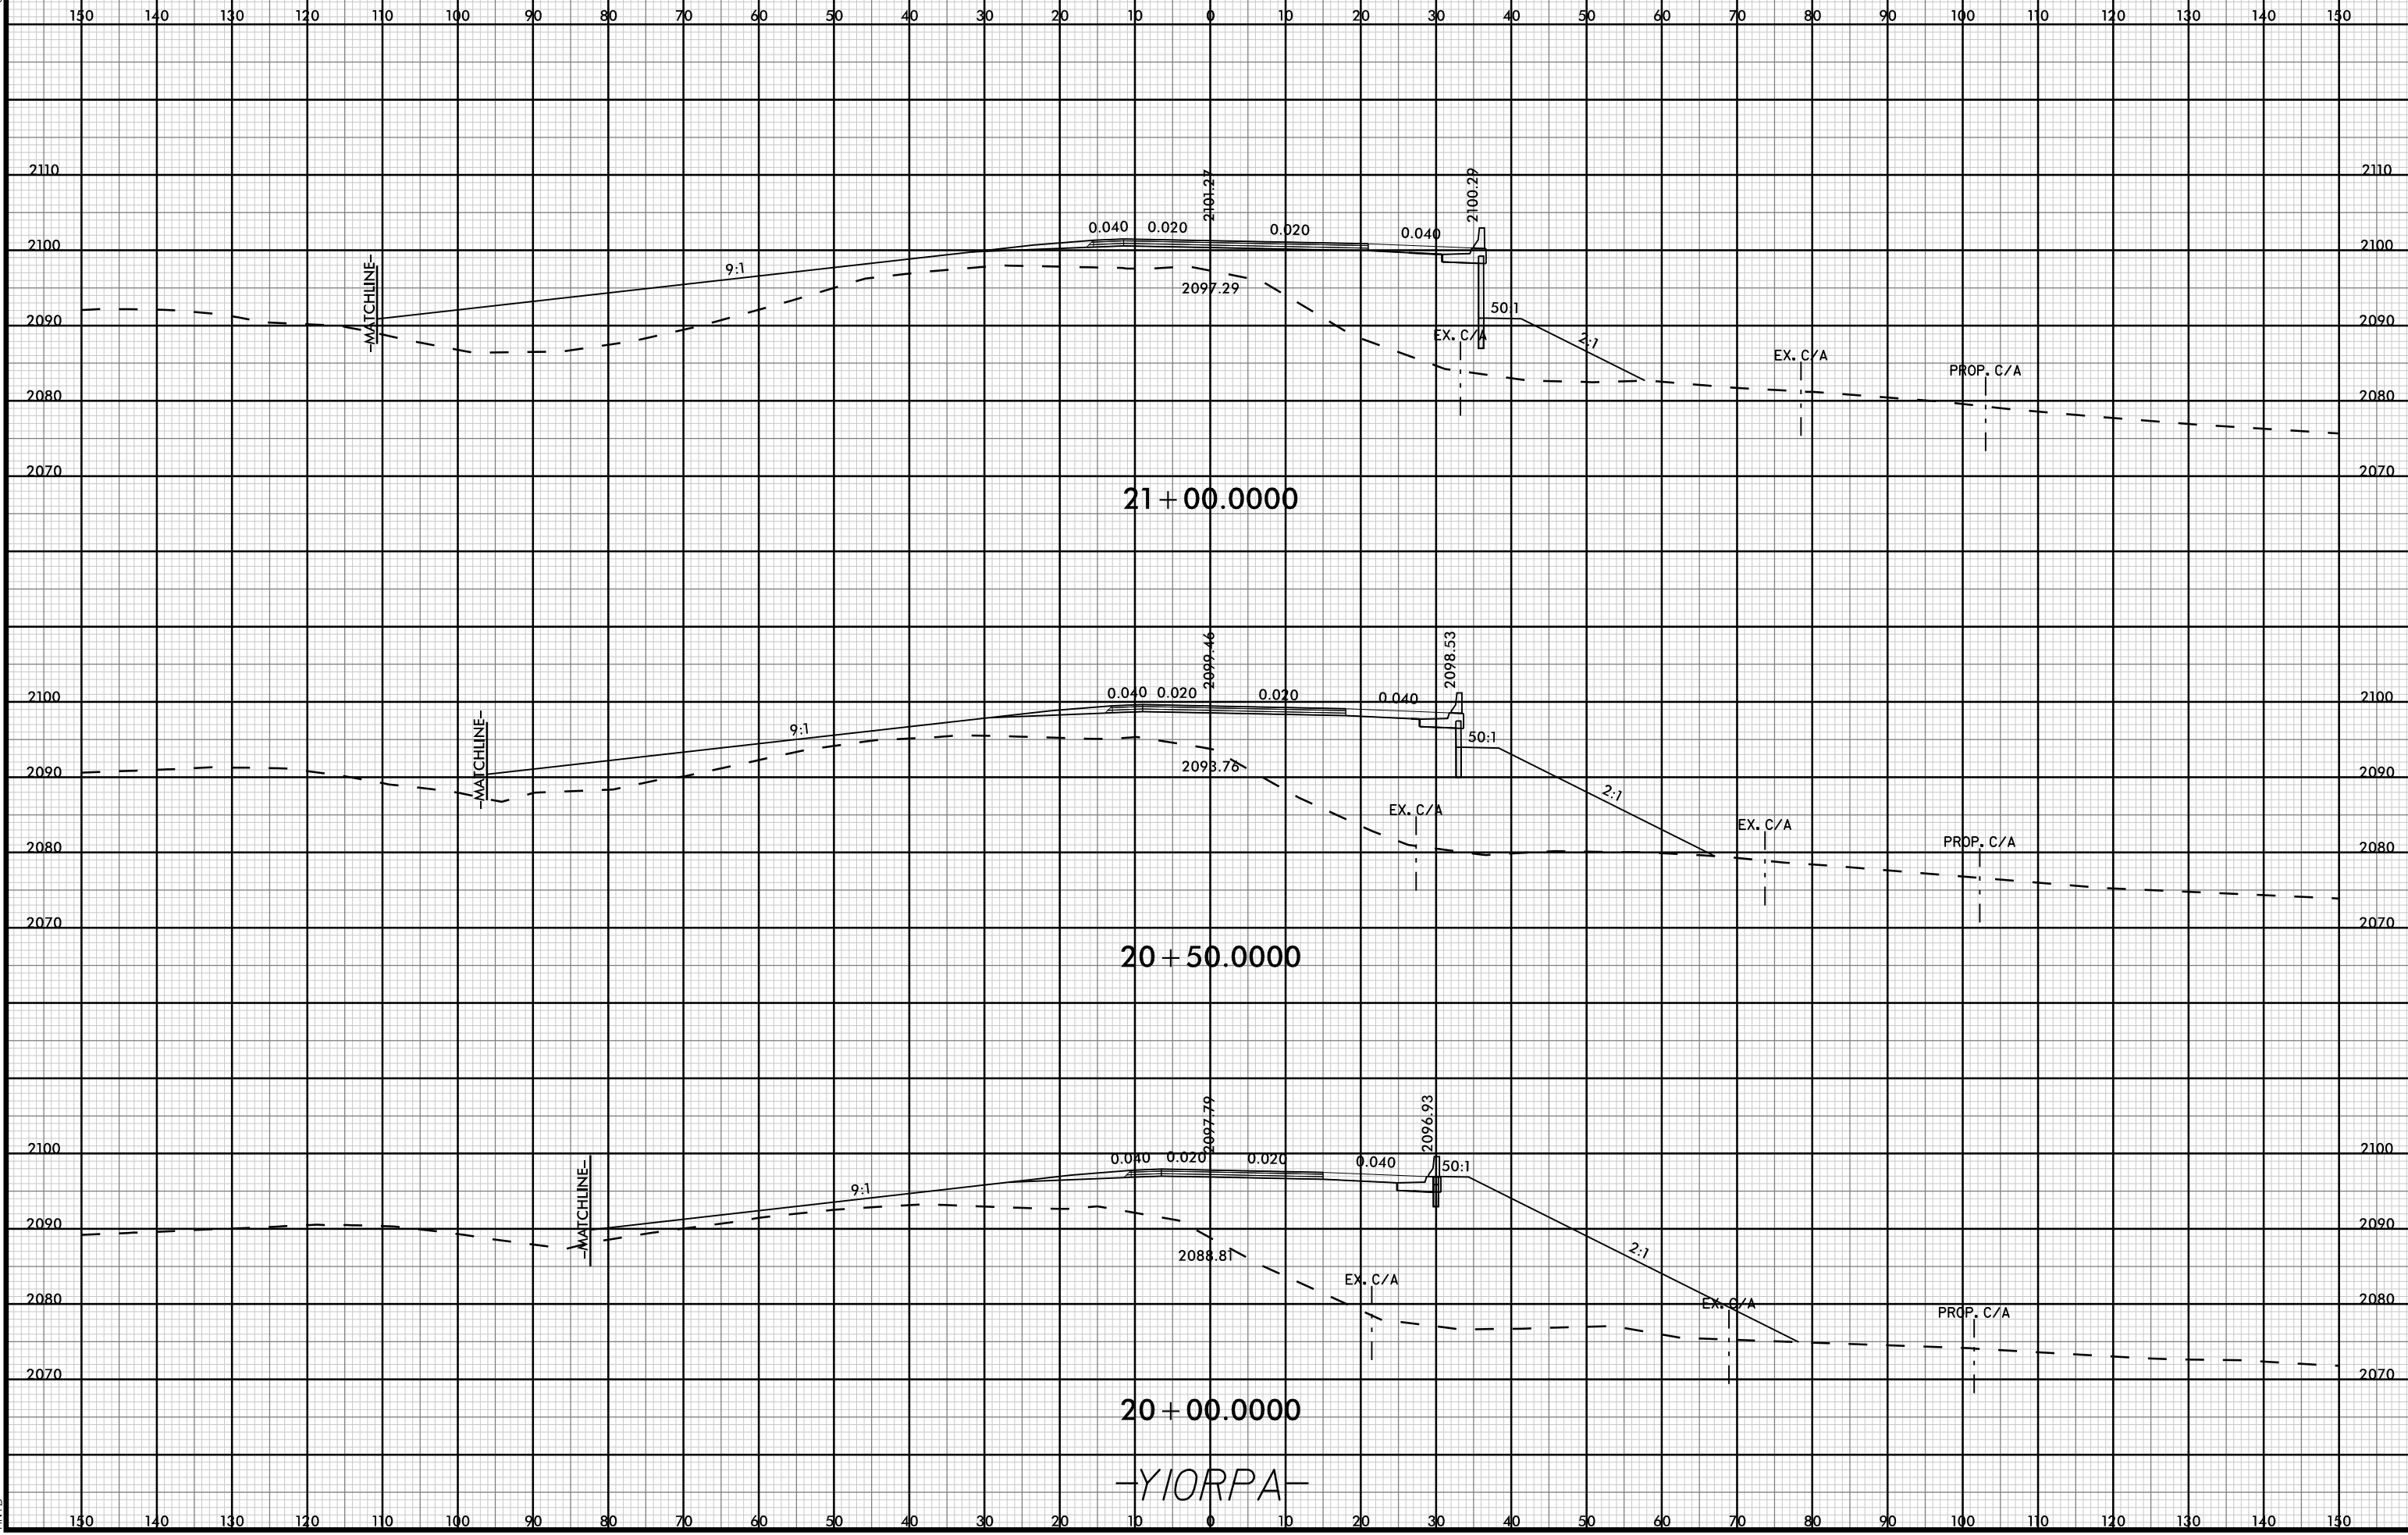

2067.27

12:1

2069.20

2:1

2:1

2:1

2:1

150 140 130 120 110 100 90 80 70 60 50 40 30 20 10 0 10 20 30 40 50 60 70 80 90 100 110 120 130 140 150

-YIORPA-

150 140 130 120 110 100 90 80 70 60 50 40 30 20 10 0 10 20 30 40 50 60 70 80 90 100 110 120 130 140 150

YIORPA

130 140 130 120 110 100 90 80 70 60 50 40 30 20 10 0 10 20 30 40 50 60 70 80 90 100 110 120 130 140 150

YIORPA

130 140 130 120 110 100 90 80 70 60 50 40 30 20 10 0 10 20 30 40 50 60 70 80 90 100 110 120 130 140 150

-YIORPA-

-YIORPA-

-Y1ORPA SPUR LT-

150 140 130 120 110 100 90 80 70 60 50 40 30 20 10 0 10 20 30 40 50 60 70 80 90 100 110 120 130 140 150