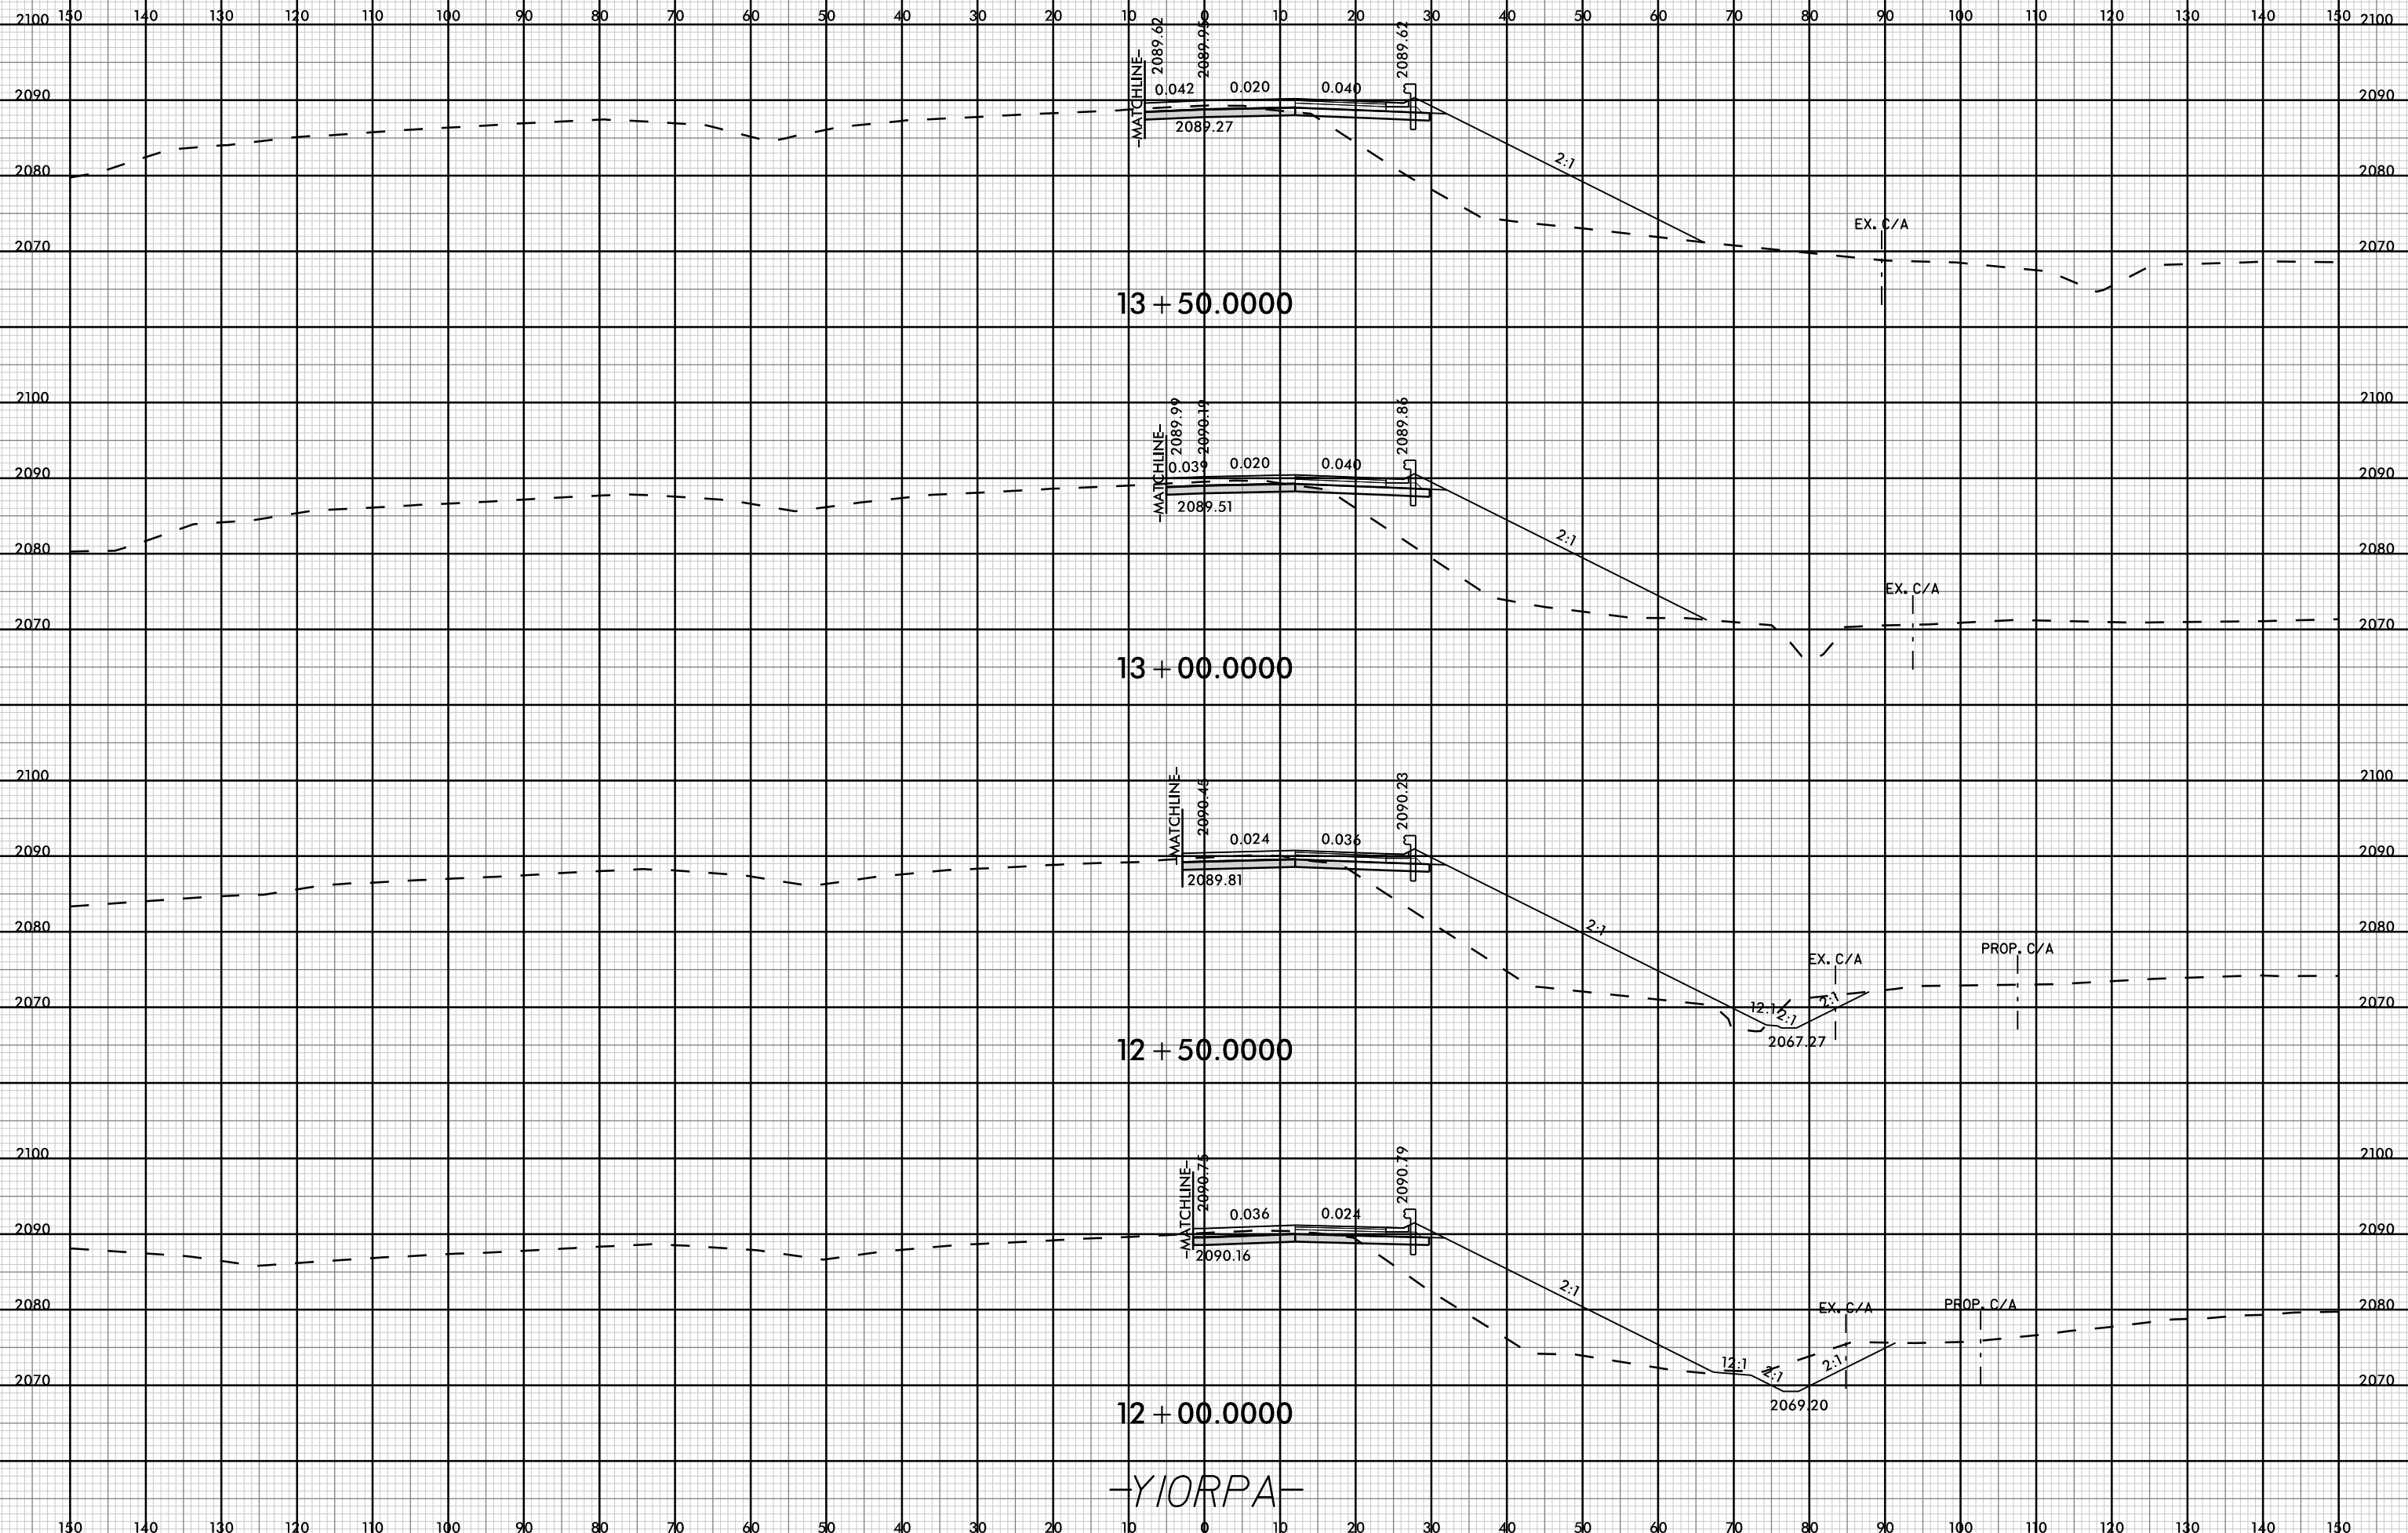

**This file or an individual page
shall not be considered a certified document.**

13 + 50.0000

13 + 00.0000

12 + 50.0000

12 + 00.0000

-YIORPA-

I:\RFB\way\CorridorModeling\I4400C_ROY_XPL_YIORPA.dgn

-MATCHLINE-