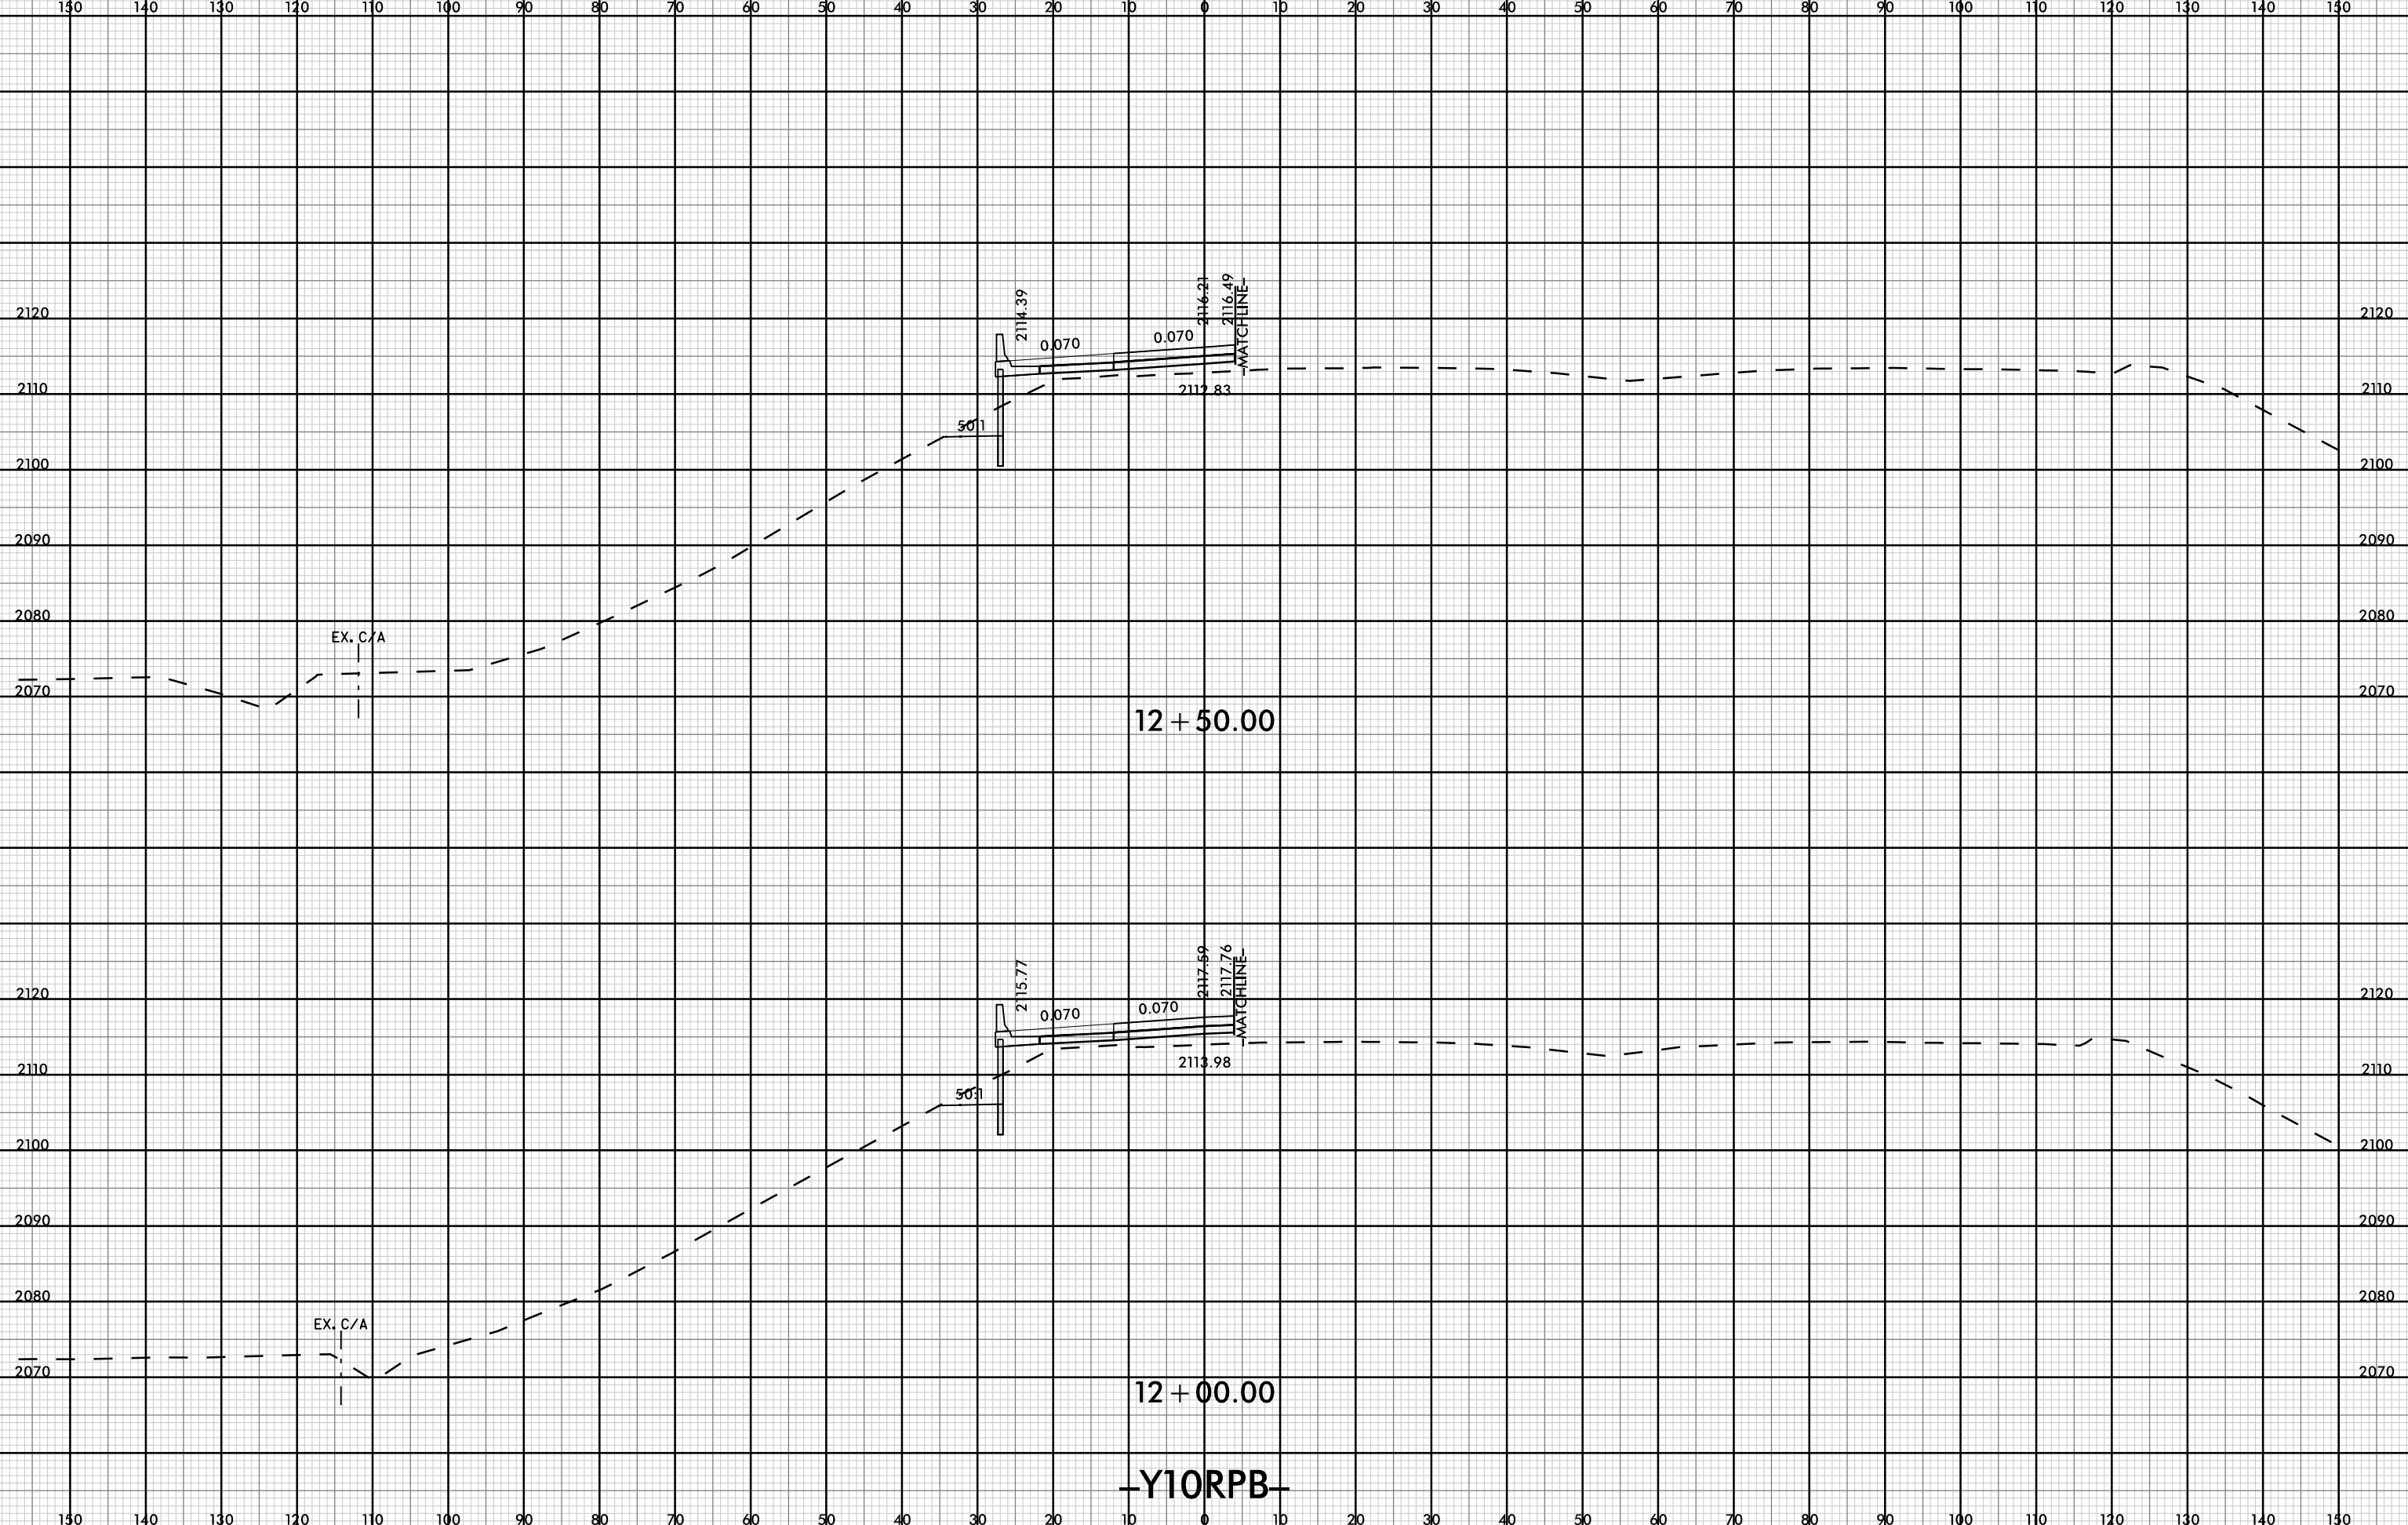

12 + 50.00

12 + 00.00

Y10RPB