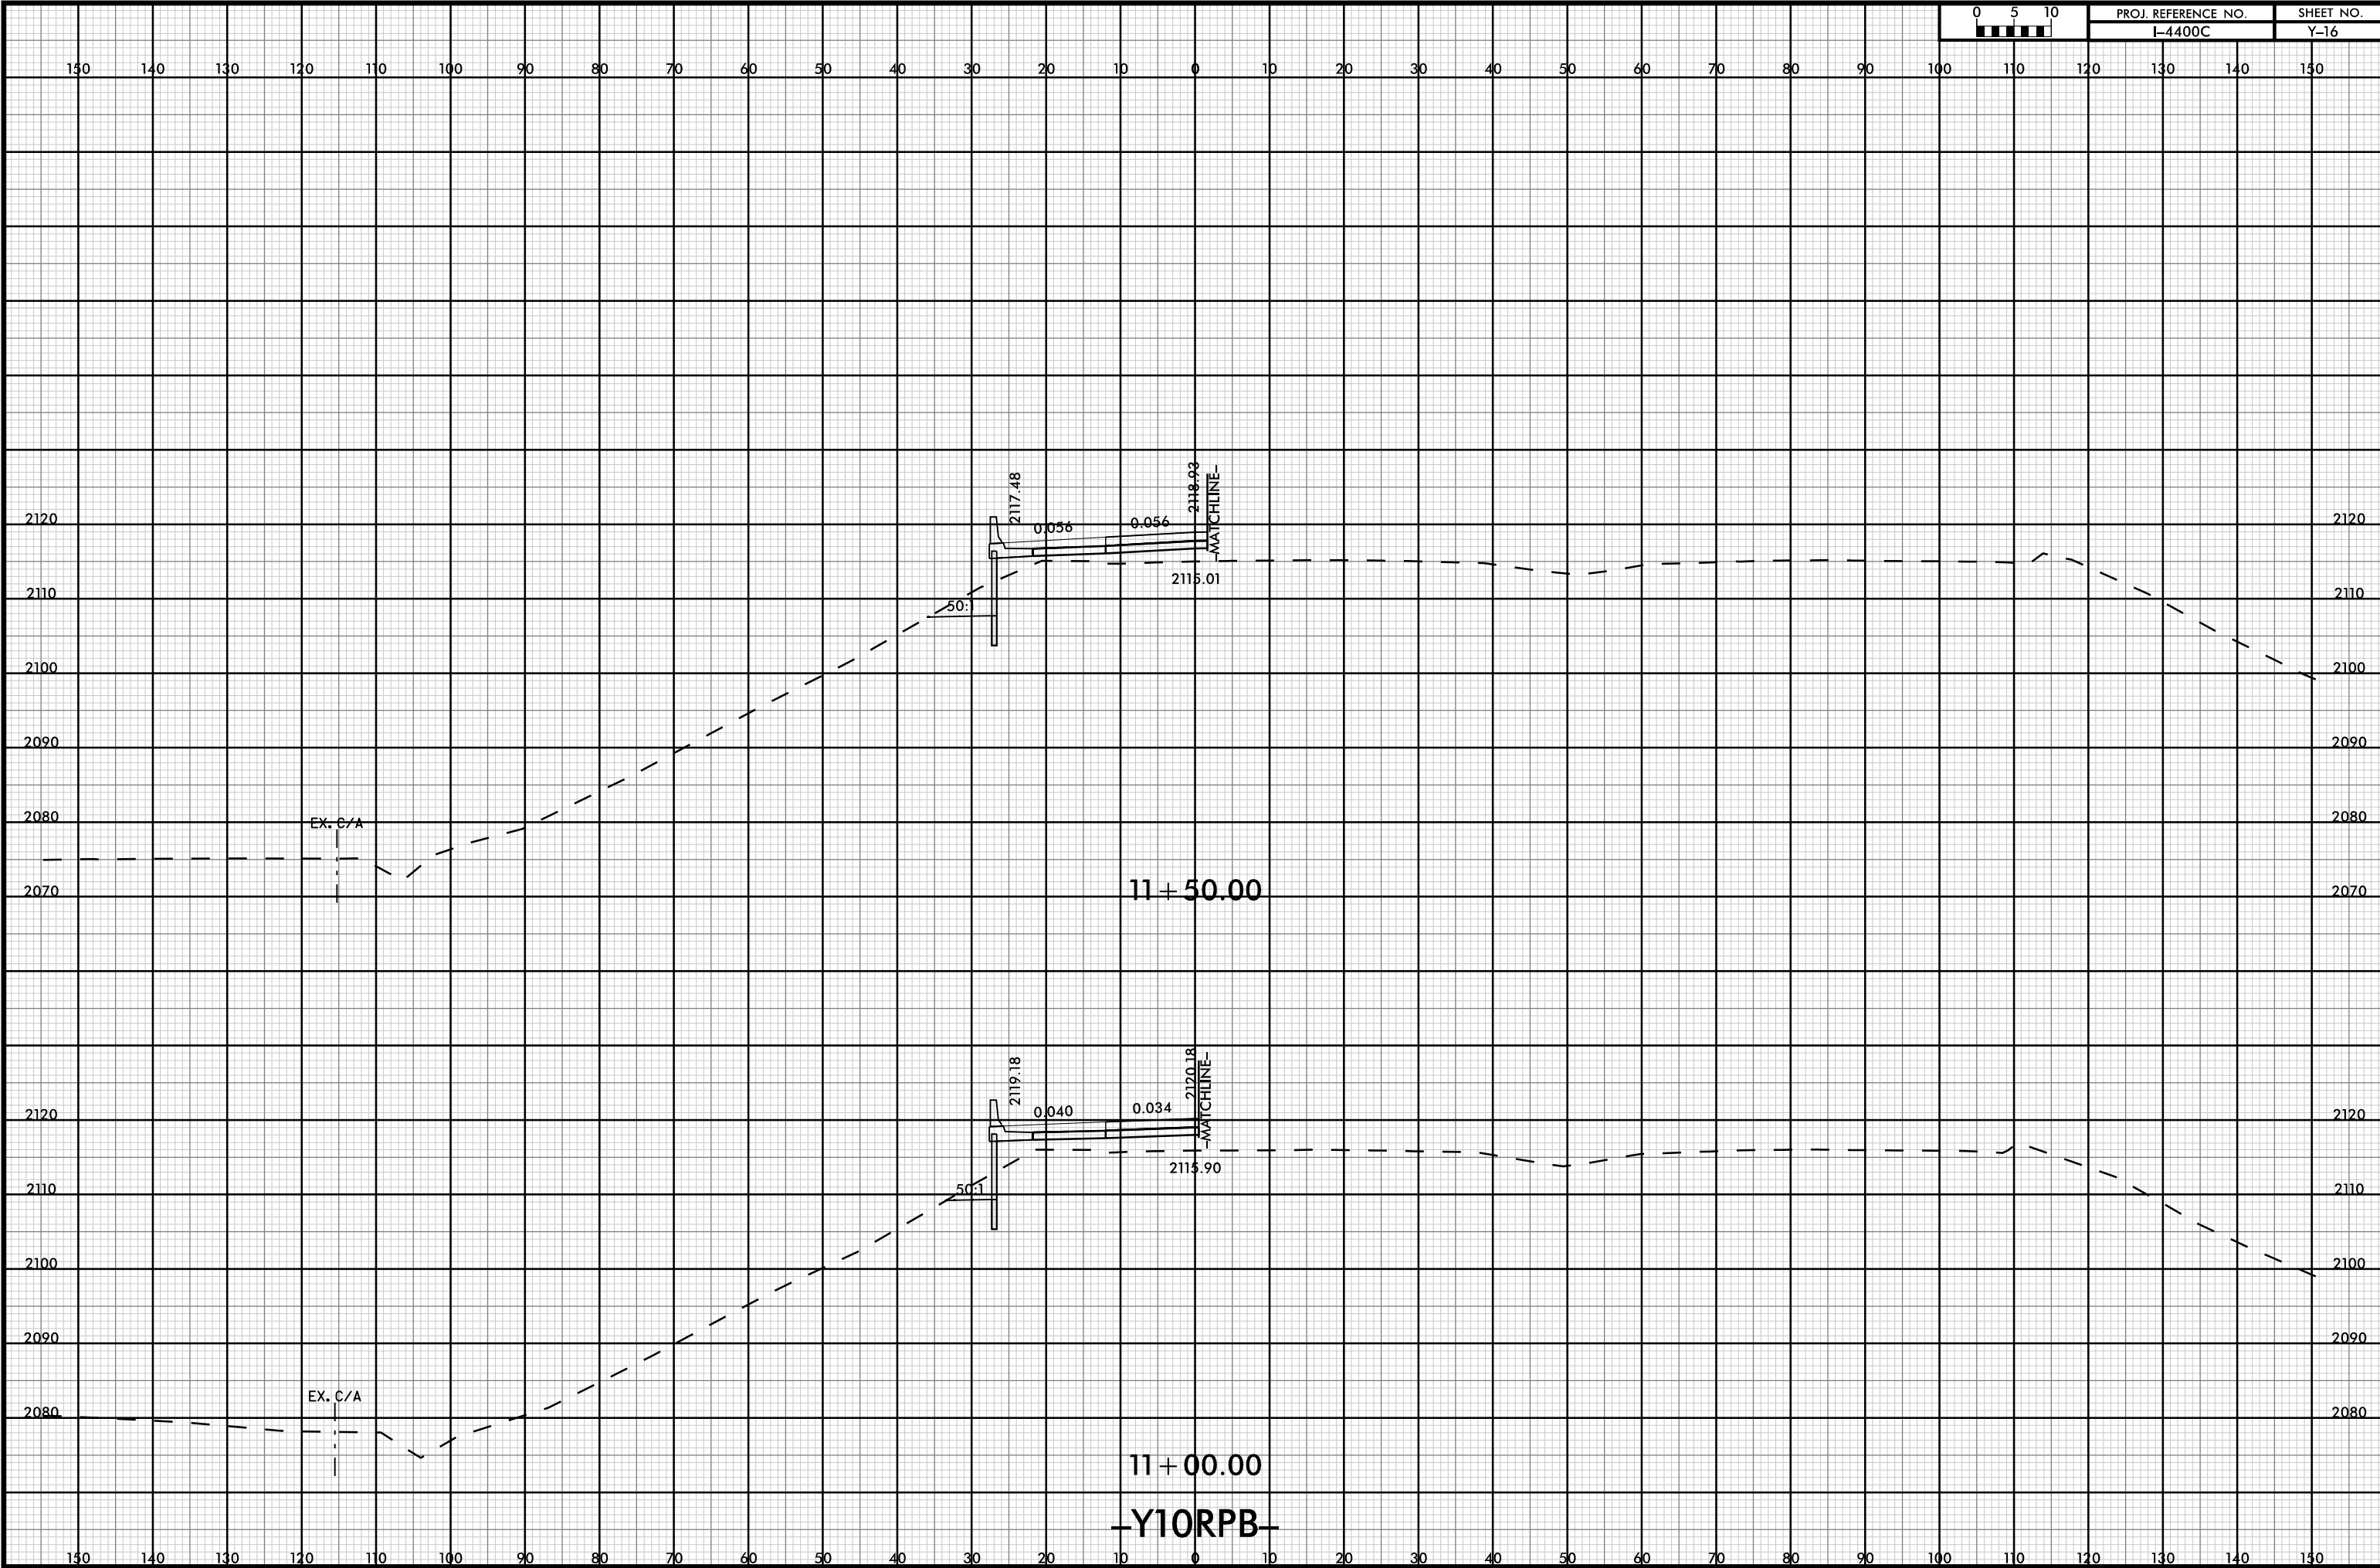

YIORPA

130 140 130 120 110 100 90 80 70 60 50 40 30 20 10 0 10 20 30 40 50 60 70 80 90 100 110 120 130 140 150

-YIORPA-

-YIORPA-

-Y1ORPA SPUR LT-

150 140 130 120 110 100 90 80 70 60 50 40 30 20 10 0 10 20 30 40 50 60 70 80 90 100 110 120 130 140 150

150 140 130 120 110 100 90 80 70 60 50 40 30 20 10 0 10 20 30 40 50 60 70 80 90 100 110 120 130 140 150

11 + 50.00

11 + 00.00

10 + 50.00

10 + 00.00

-Y1ORPA SPUR RT-

~~Y10RFB~~

11 + 50.00