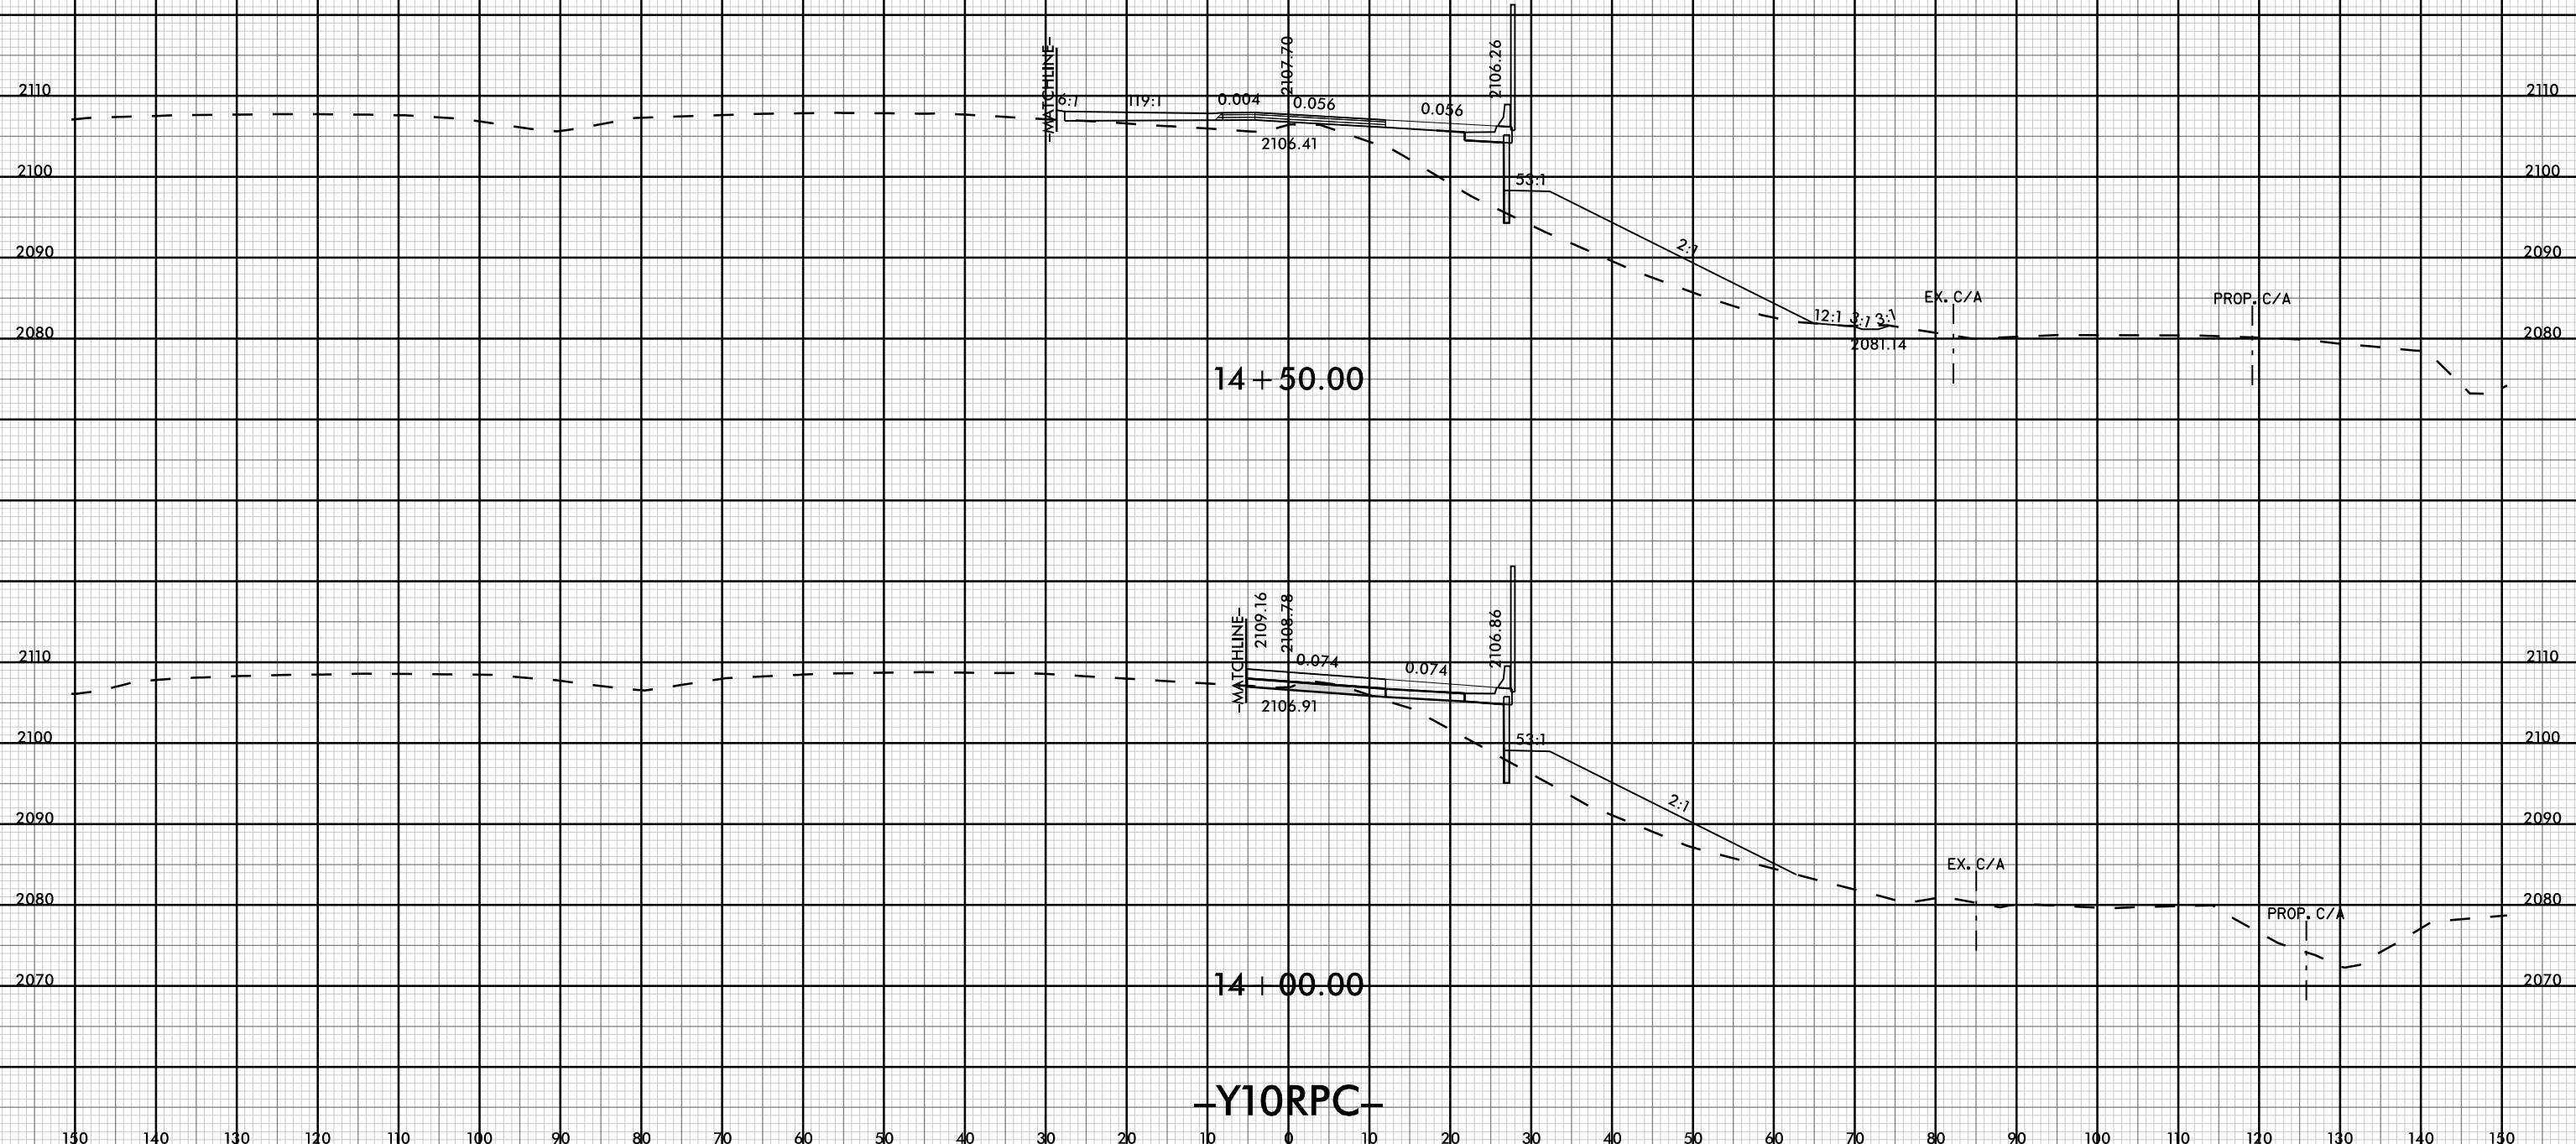

150 140 130 120 110 100 90 80 70 60 50 40 30 20 10 0 10 20 30 40 50 60 70 80 90 100 110 120 130 140 150

14 + 50.00

14 + 00.00

Y10RPC