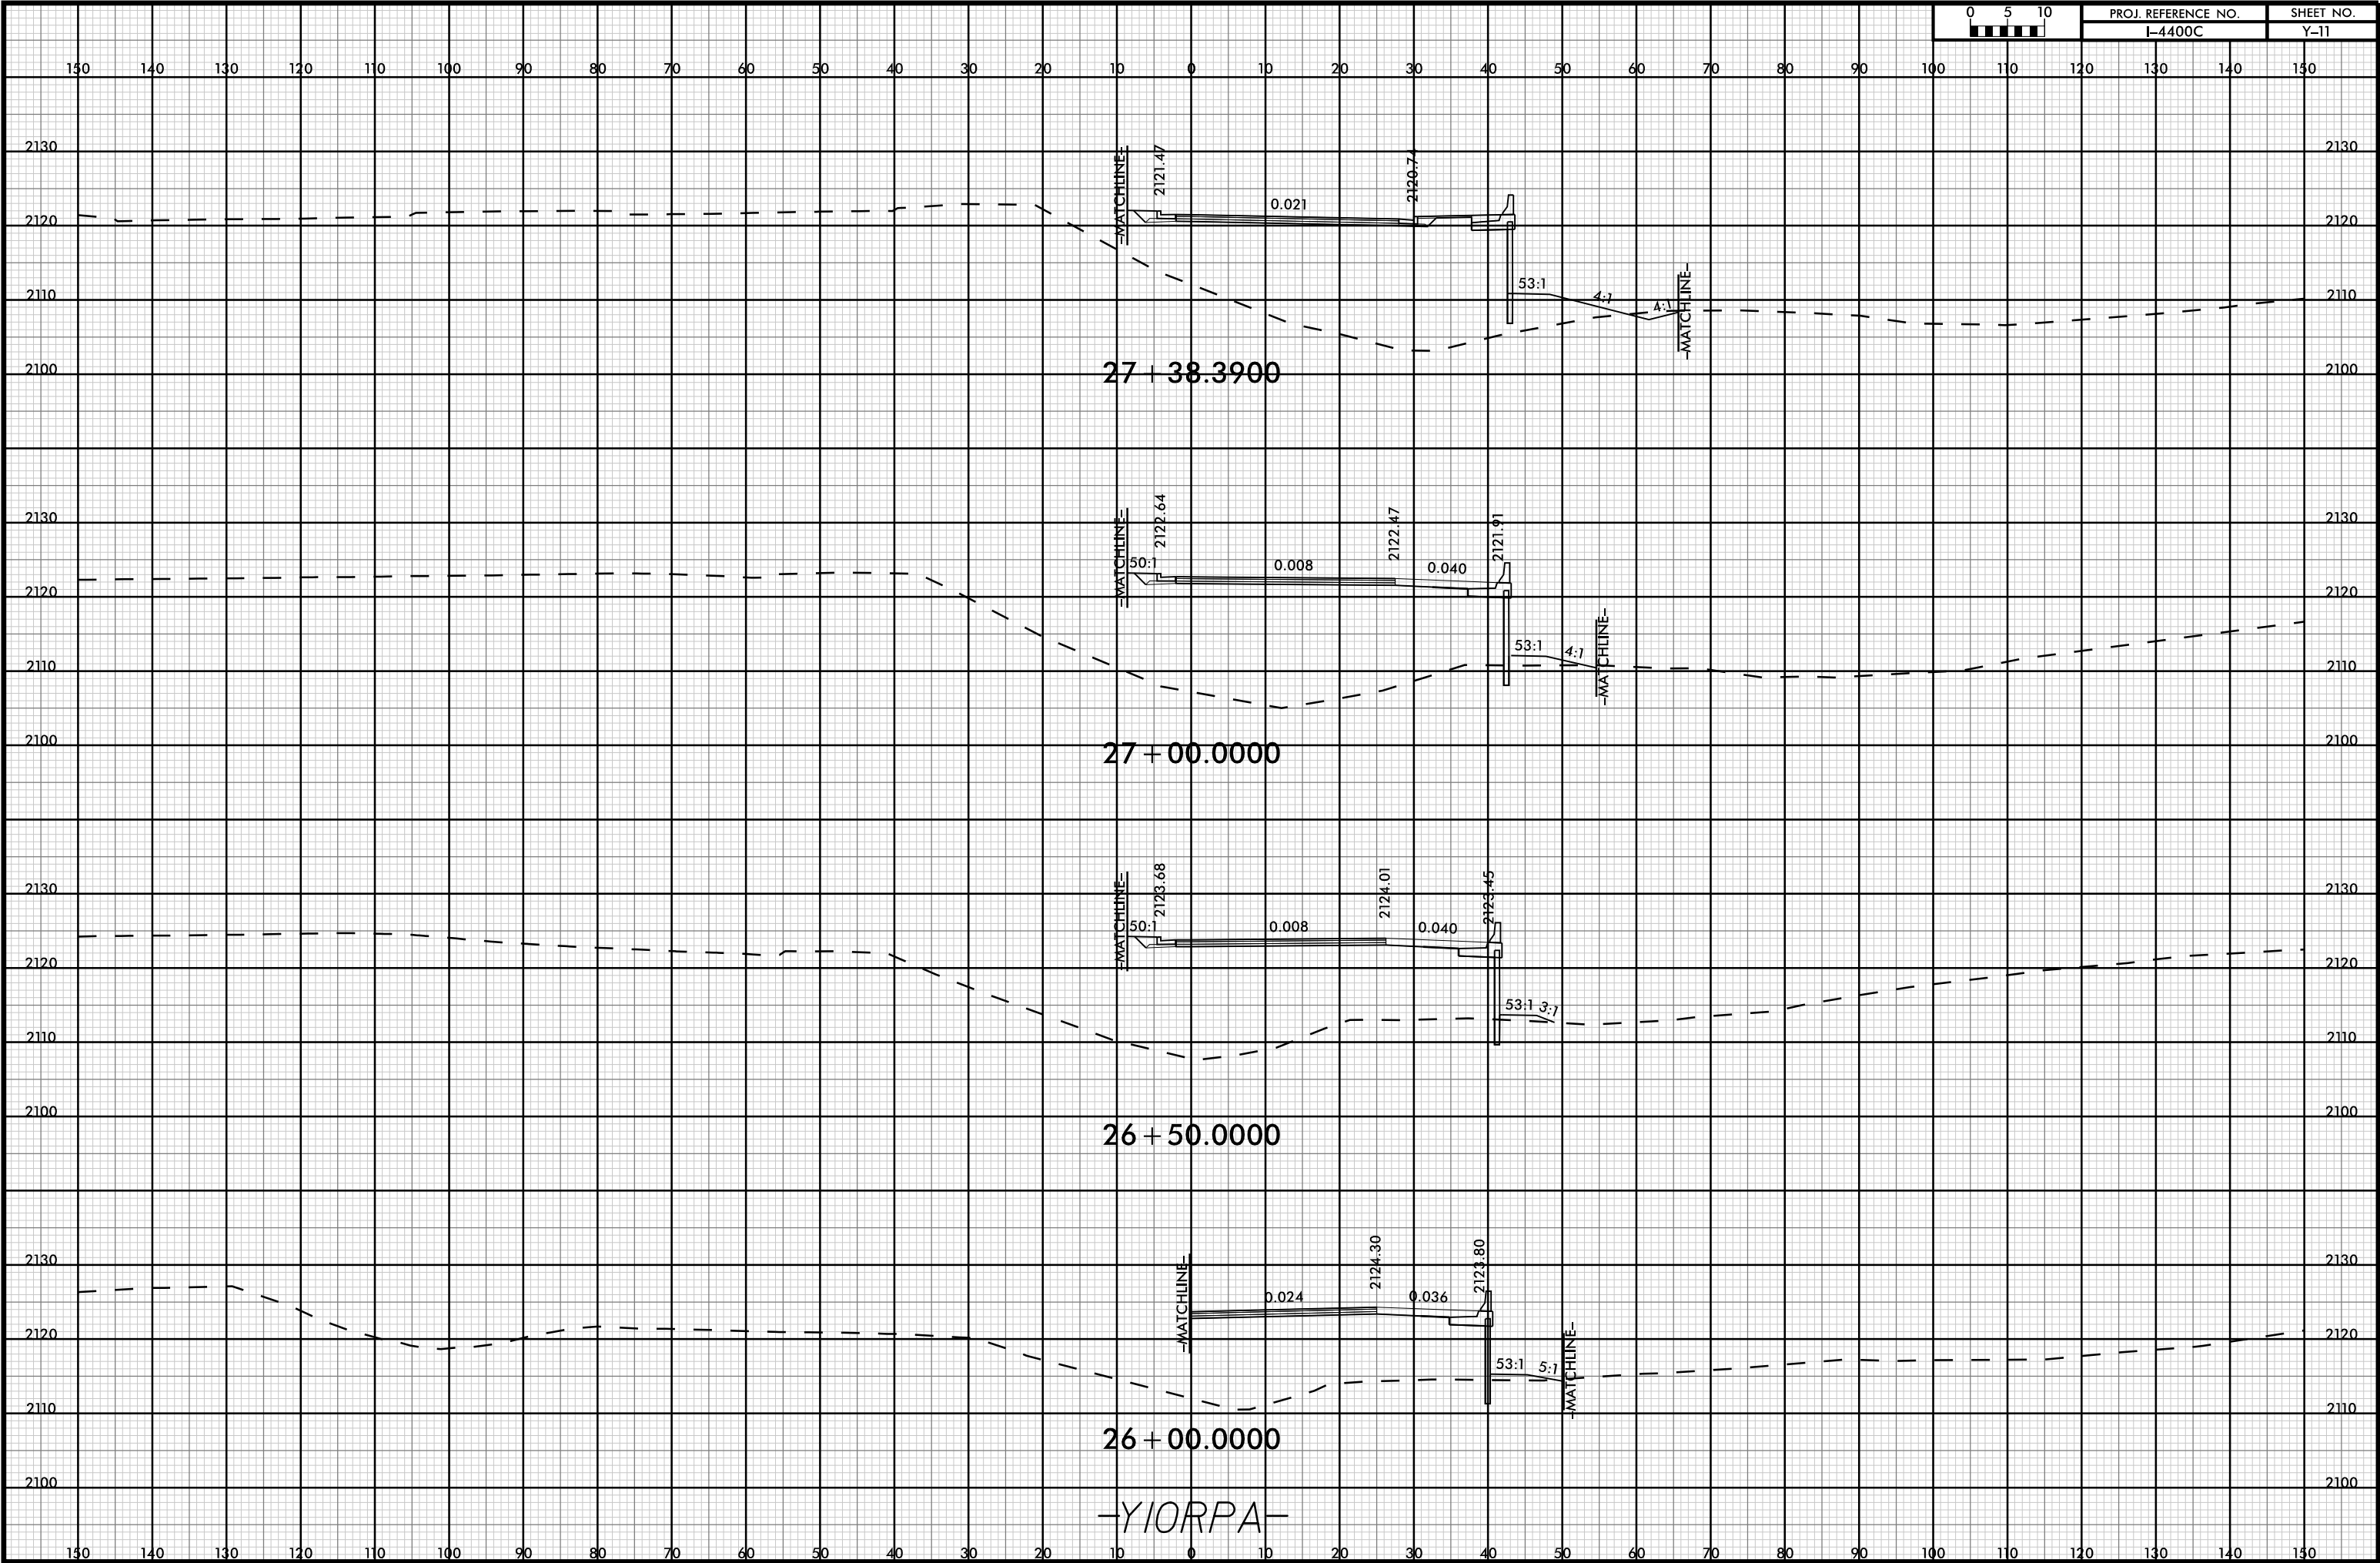

YIORPA

130 140 130 120 110 100 90 80 70 60 50 40 30 20 10 0 10 20 30 40 50 60 70 80 90 100 110 120 130 140 150

-YIORPA-

-YIORPA-

-Y1ORPA SPUR LT-

150 140 130 120 110 100 90 80 70 60 50 40 30 20 10 0 10 20 30 40 50 60 70 80 90 100 110 120 130 140 150

150 140 130 120 110 100 90 80 70 60 50 40 30 20 10 0 10 20 30 40 50 60 70 80 90 100 110 120 130 140 150

11 + 50.00

11 + 00.00

10 + 50.00

10 + 00.00

-Y1ORPA SPUR RT-

~~Y10RFB~~

11 + 50.00