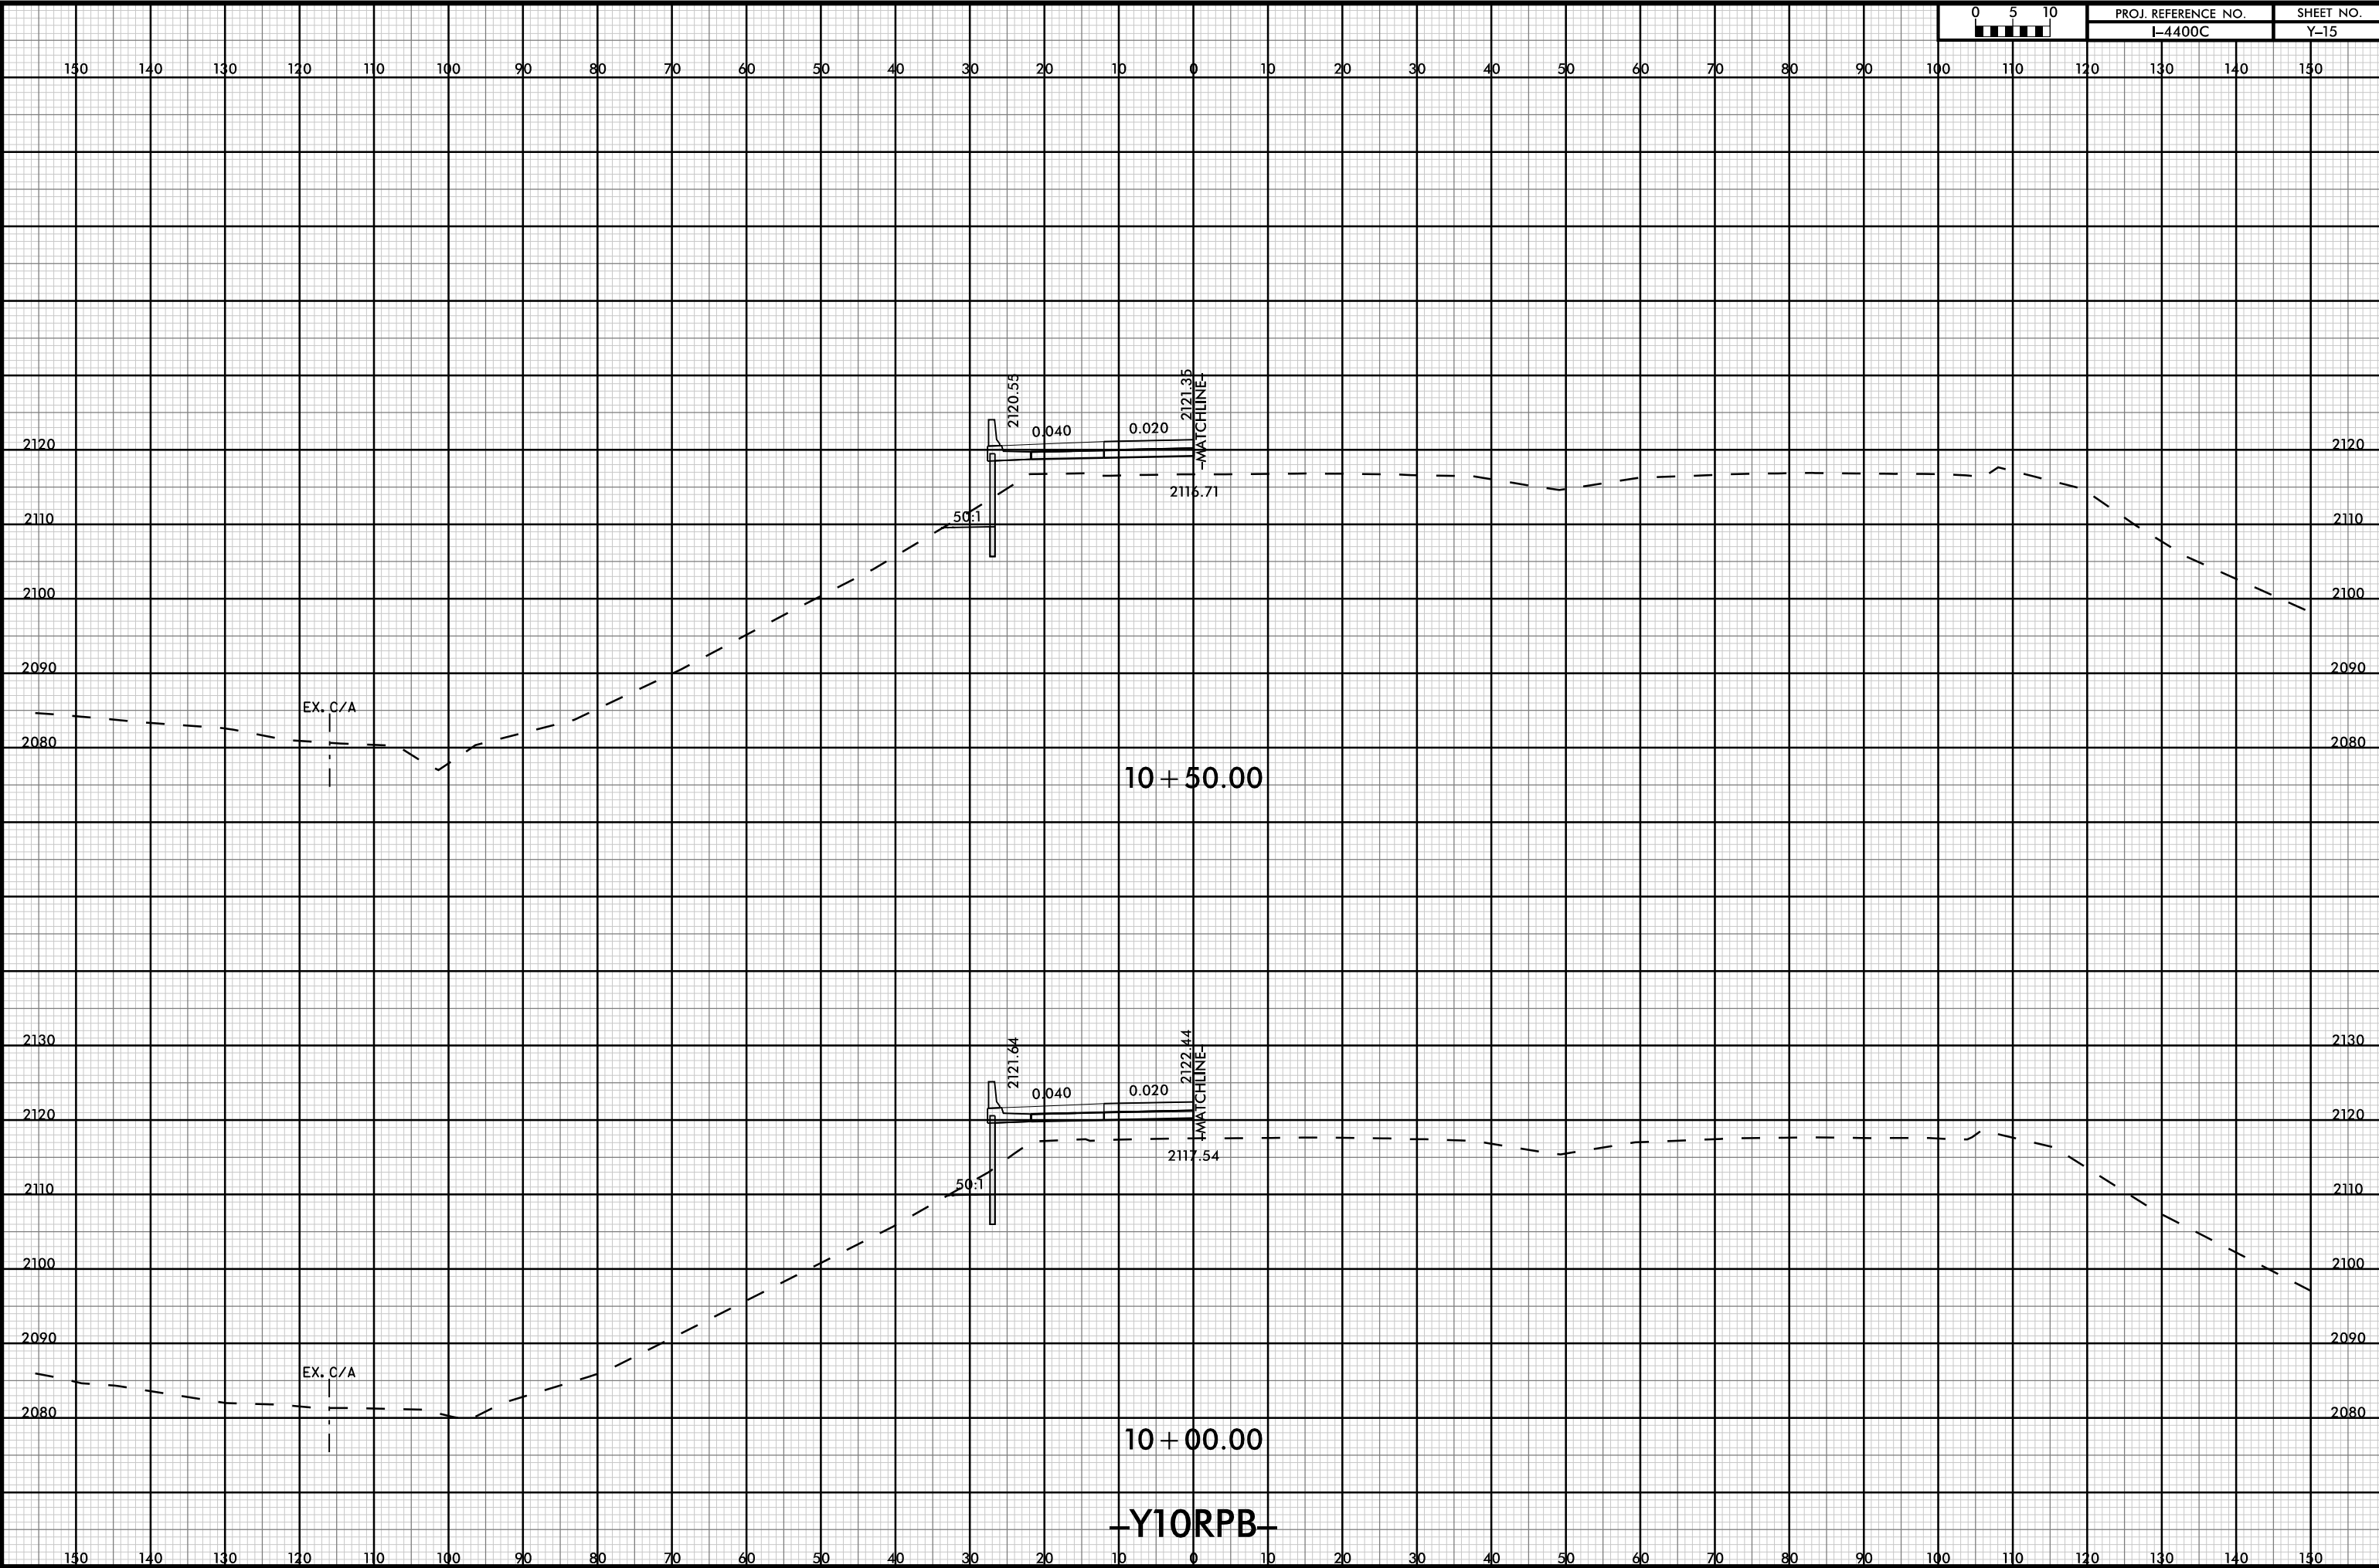

YIORPA

130 140 130 120 110 100 90 80 70 60 50 40 30 20 10 0 10 20 30 40 50 60 70 80 90 100 110 120 130 140 150

-YIORPA-

-YIORPA-

-Y1ORPA SPUR LT-

150 140 130 120 110 100 90 80 70 60 50 40 30 20 10 0 10 20 30 40 50 60 70 80 90 100 110 120 130 140 150

150 140 130 120 110 100 90 80 70 60 50 40 30 20 10 0 10 20 30 40 50 60 70 80 90 100 110 120 130 140 150

11 + 50.00

11 + 00.00

10 + 50.00

10 + 00.00

-Y1ORPA SPUR RT-

~~Y10RFB~~

11 + 50.00