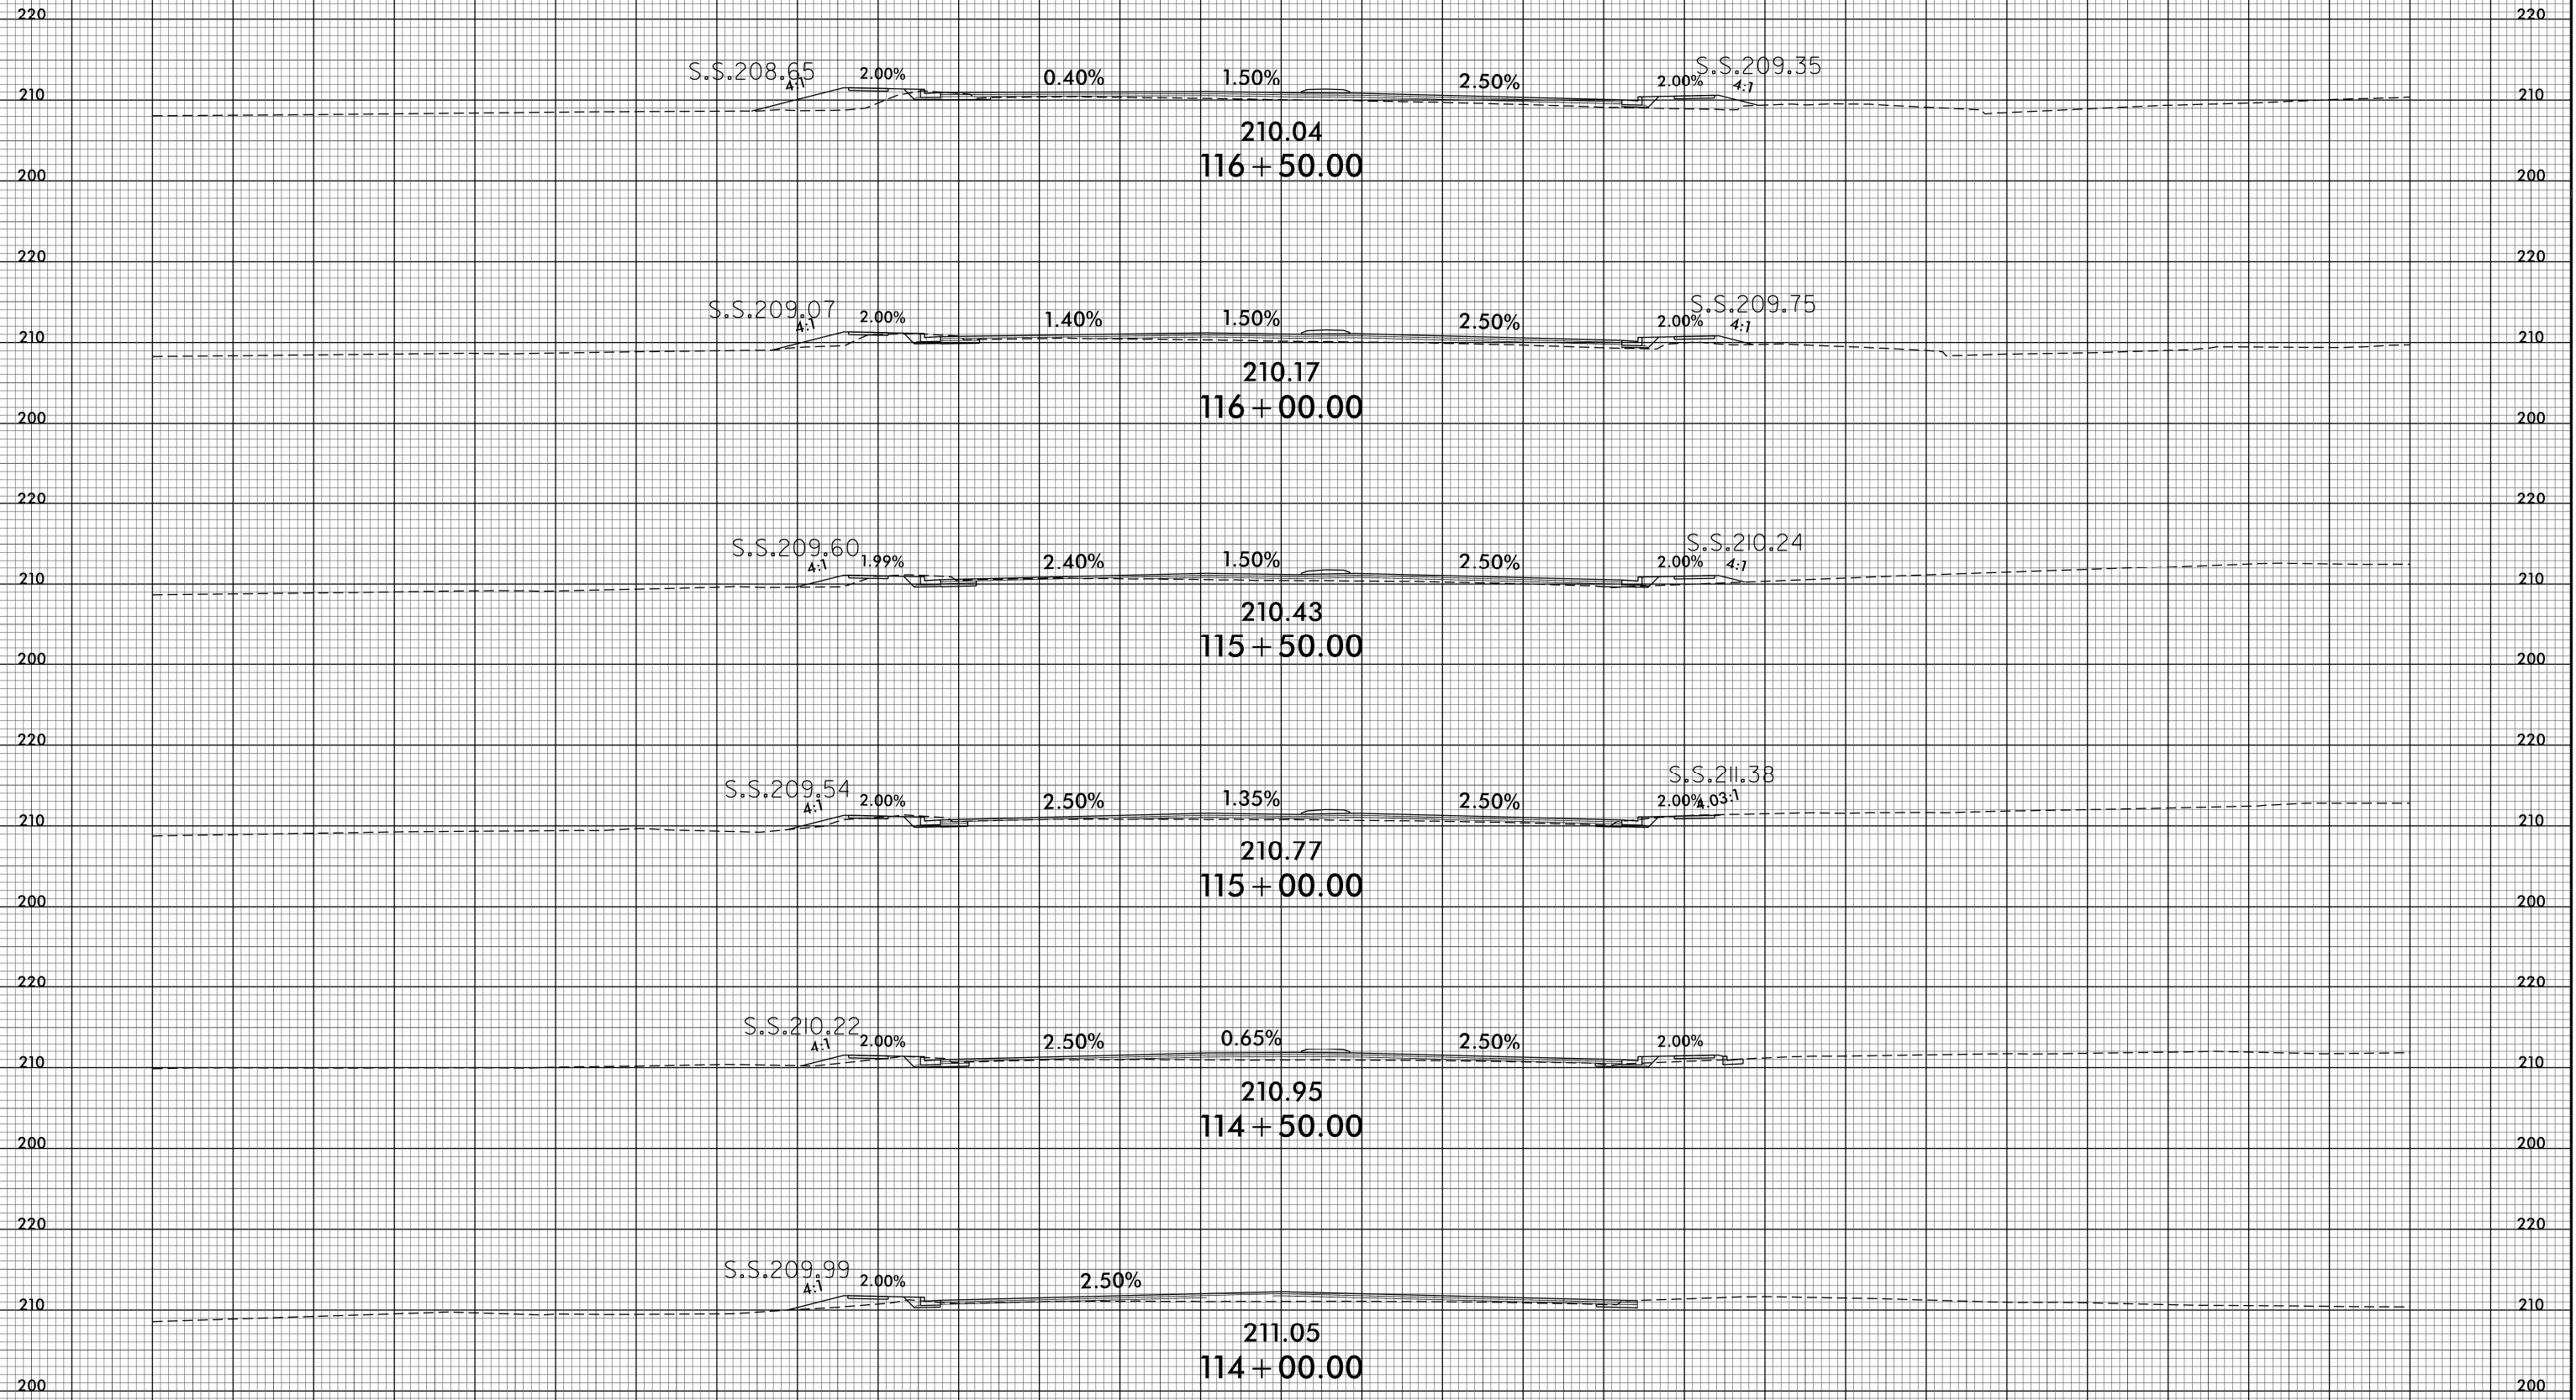

140 130 120 110 100 90 80 70 60 50 40 30 20 10 0 10 20 30 40 50 60 70 80 90 100 110 120 130 140

140 130 120 110 100 90 80 70 60 50 40 30 20 10 0 10 20 30 40 50 60 70 80 90 100 110 120 130 140

8/23/99

PROJ. REFERENCE NO.
U-4405

SHEET NO.
X-35

140 130 120 110 100 90 80 70 60 50 40 30 20 10 0 10 20 30 40 50 60 70 80 90 100 110 120 130 140

140 130 120 110 100 90 80 70 60 50 40 30 20 10 0 10 20 30 40 50 60 70 80 90 100 110 120 130 140