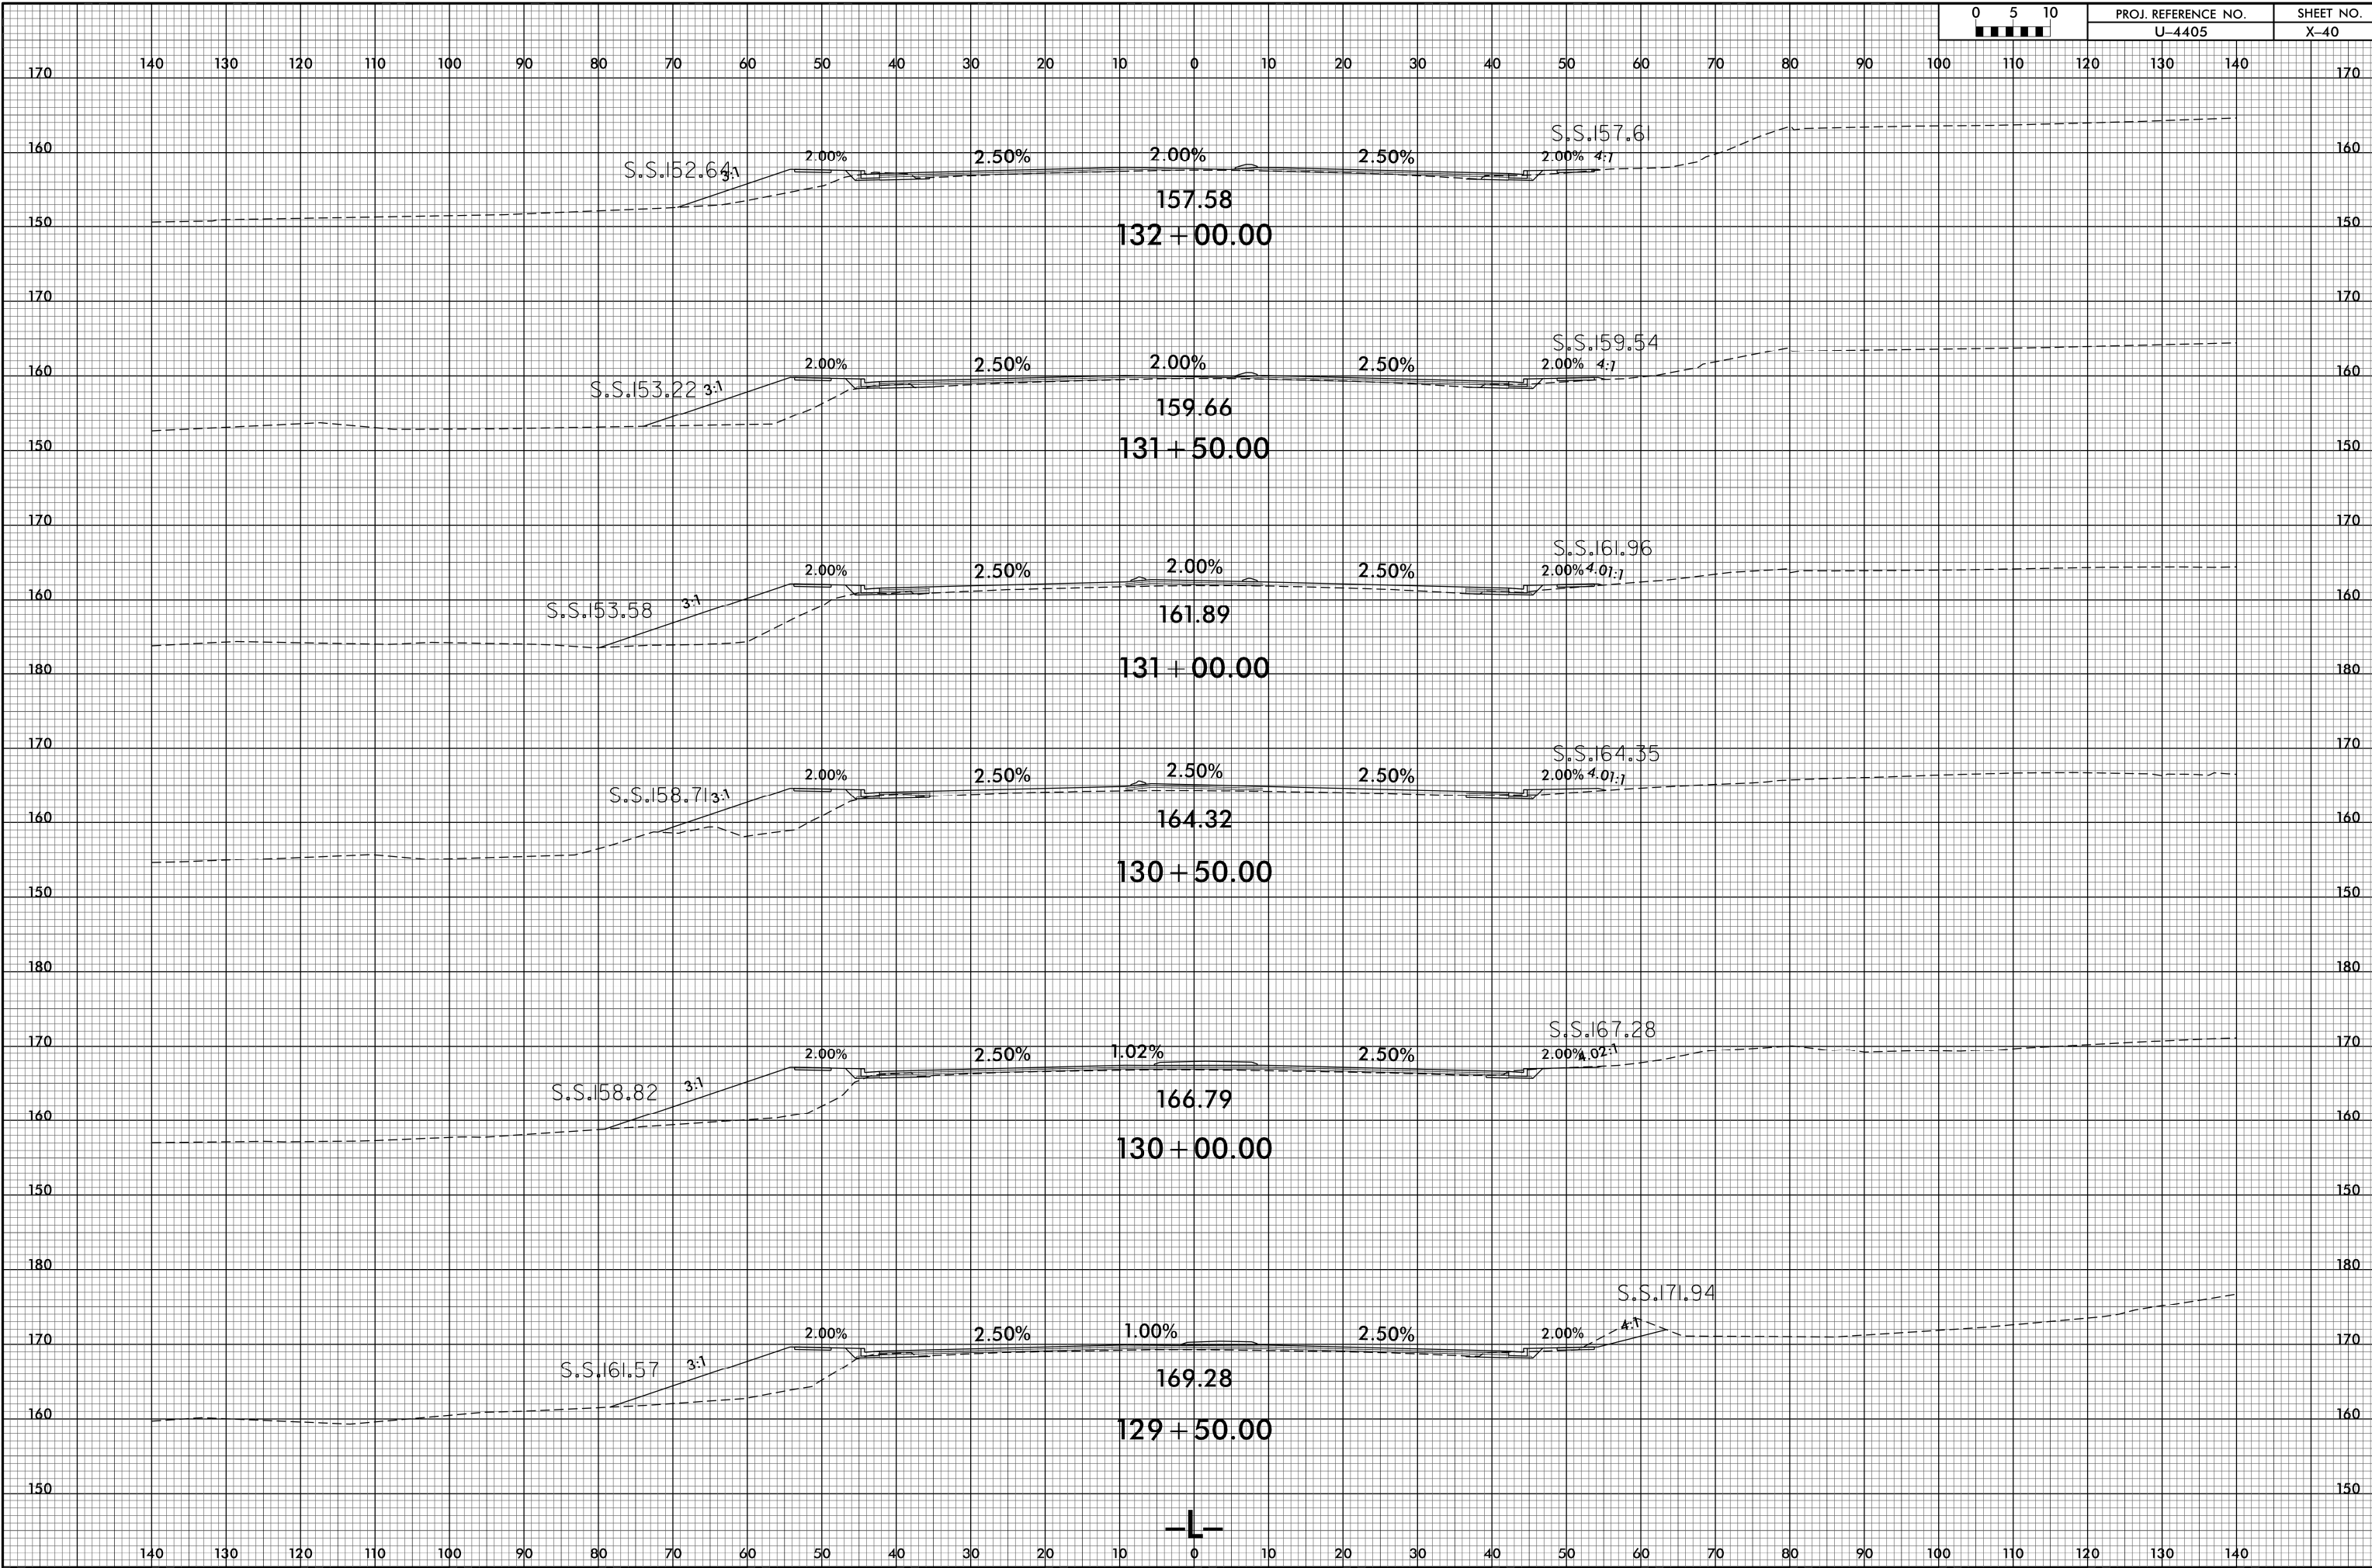

140 130 120 110 100 90 80 70 60 50 40 30 20 10 0 10 20 30 40 50 60 70 80 90 100 110 120 130 140

8/23/99

PROJ. REFERENCE NO.
U-4405

SHEET NO.
X-31

140 130 120 110 100 90 80 70 60 50 40 30 20 10 0 10 20 30 40 50 60 70 80 90 100 110 120 130 140

140 130 120 110 100 90 80 70 60 50 40 30 20 10 0 10 20 30 40 50 60 70 80 90 100 110 120 130 140

140 130 120 110 100 90 80 70 60 50 40 30 20 10 0 10 20 30 40 50 60 70 80 90 100 110 120 130 140

8/23/99

PROJ. REFERENCE NO.
U-4405

SHEET NO.
X-35

140 130 120 110 100 90 80 70 60 50 40 30 20 10 0 10 20 30 40 50 60 70 80 90 100 110 120 130 140

140 130 120 110 100 90 80 70 60 50 40 30 20 10 0 10 20 30 40 50 60 70 80 90 100 110 120 130 140

140 130 120 110 100 90 80 70 60 50 40 30 20 10 0 10 20 30 40 50 60 70 80 90 100 110 120 130 140

140 130 120 110 100 90 80 70 60 50 40 30 20 10 0 10 20 30 40 50 60 70 80 90 100 110 120 130 140

140 130 120 110 100 90 80 70 60 50 40 30 20 10 0 10 20 30 40 50 60 70 80 90 100 110 120 130 140