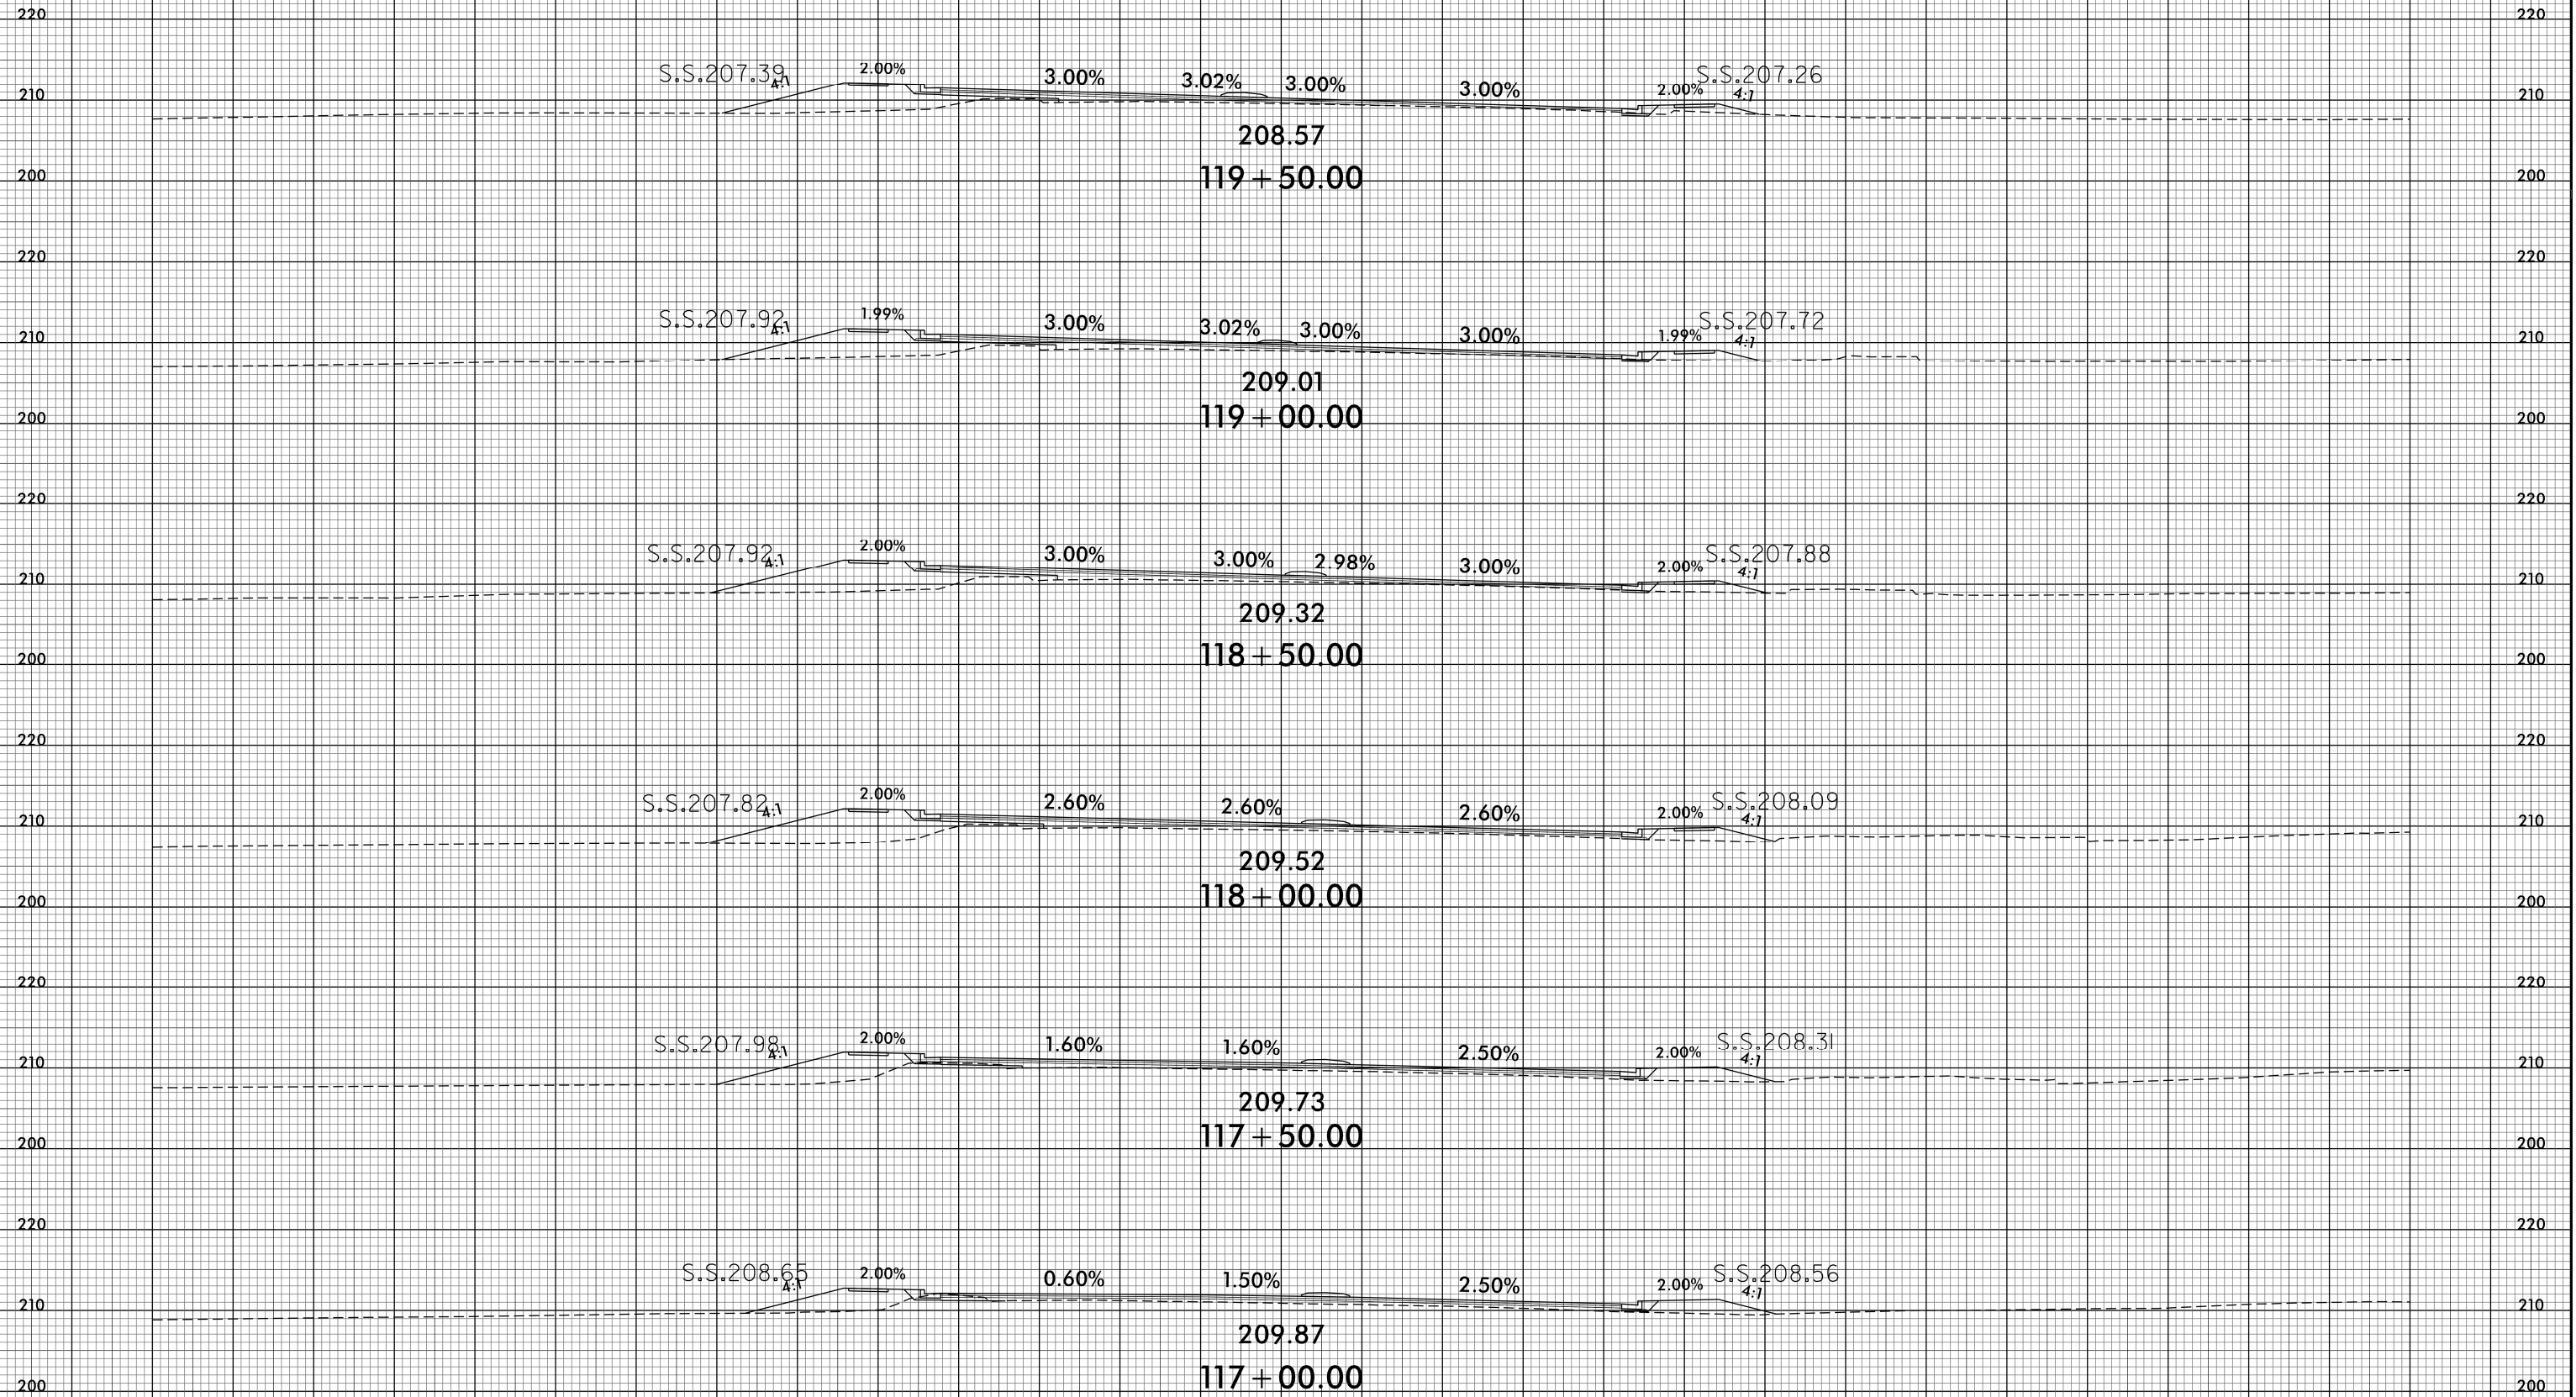

140 130 120 110 100 90 80 70 60 50 40 30 20 10 0 10 20 30 40 50 60 70 80 90 100 110 120 130 140

140 130 120 110 100 90 80 70 60 50 40 30 20 10 0 10 20 30 40 50 60 70 80 90 100 110 120 130 140