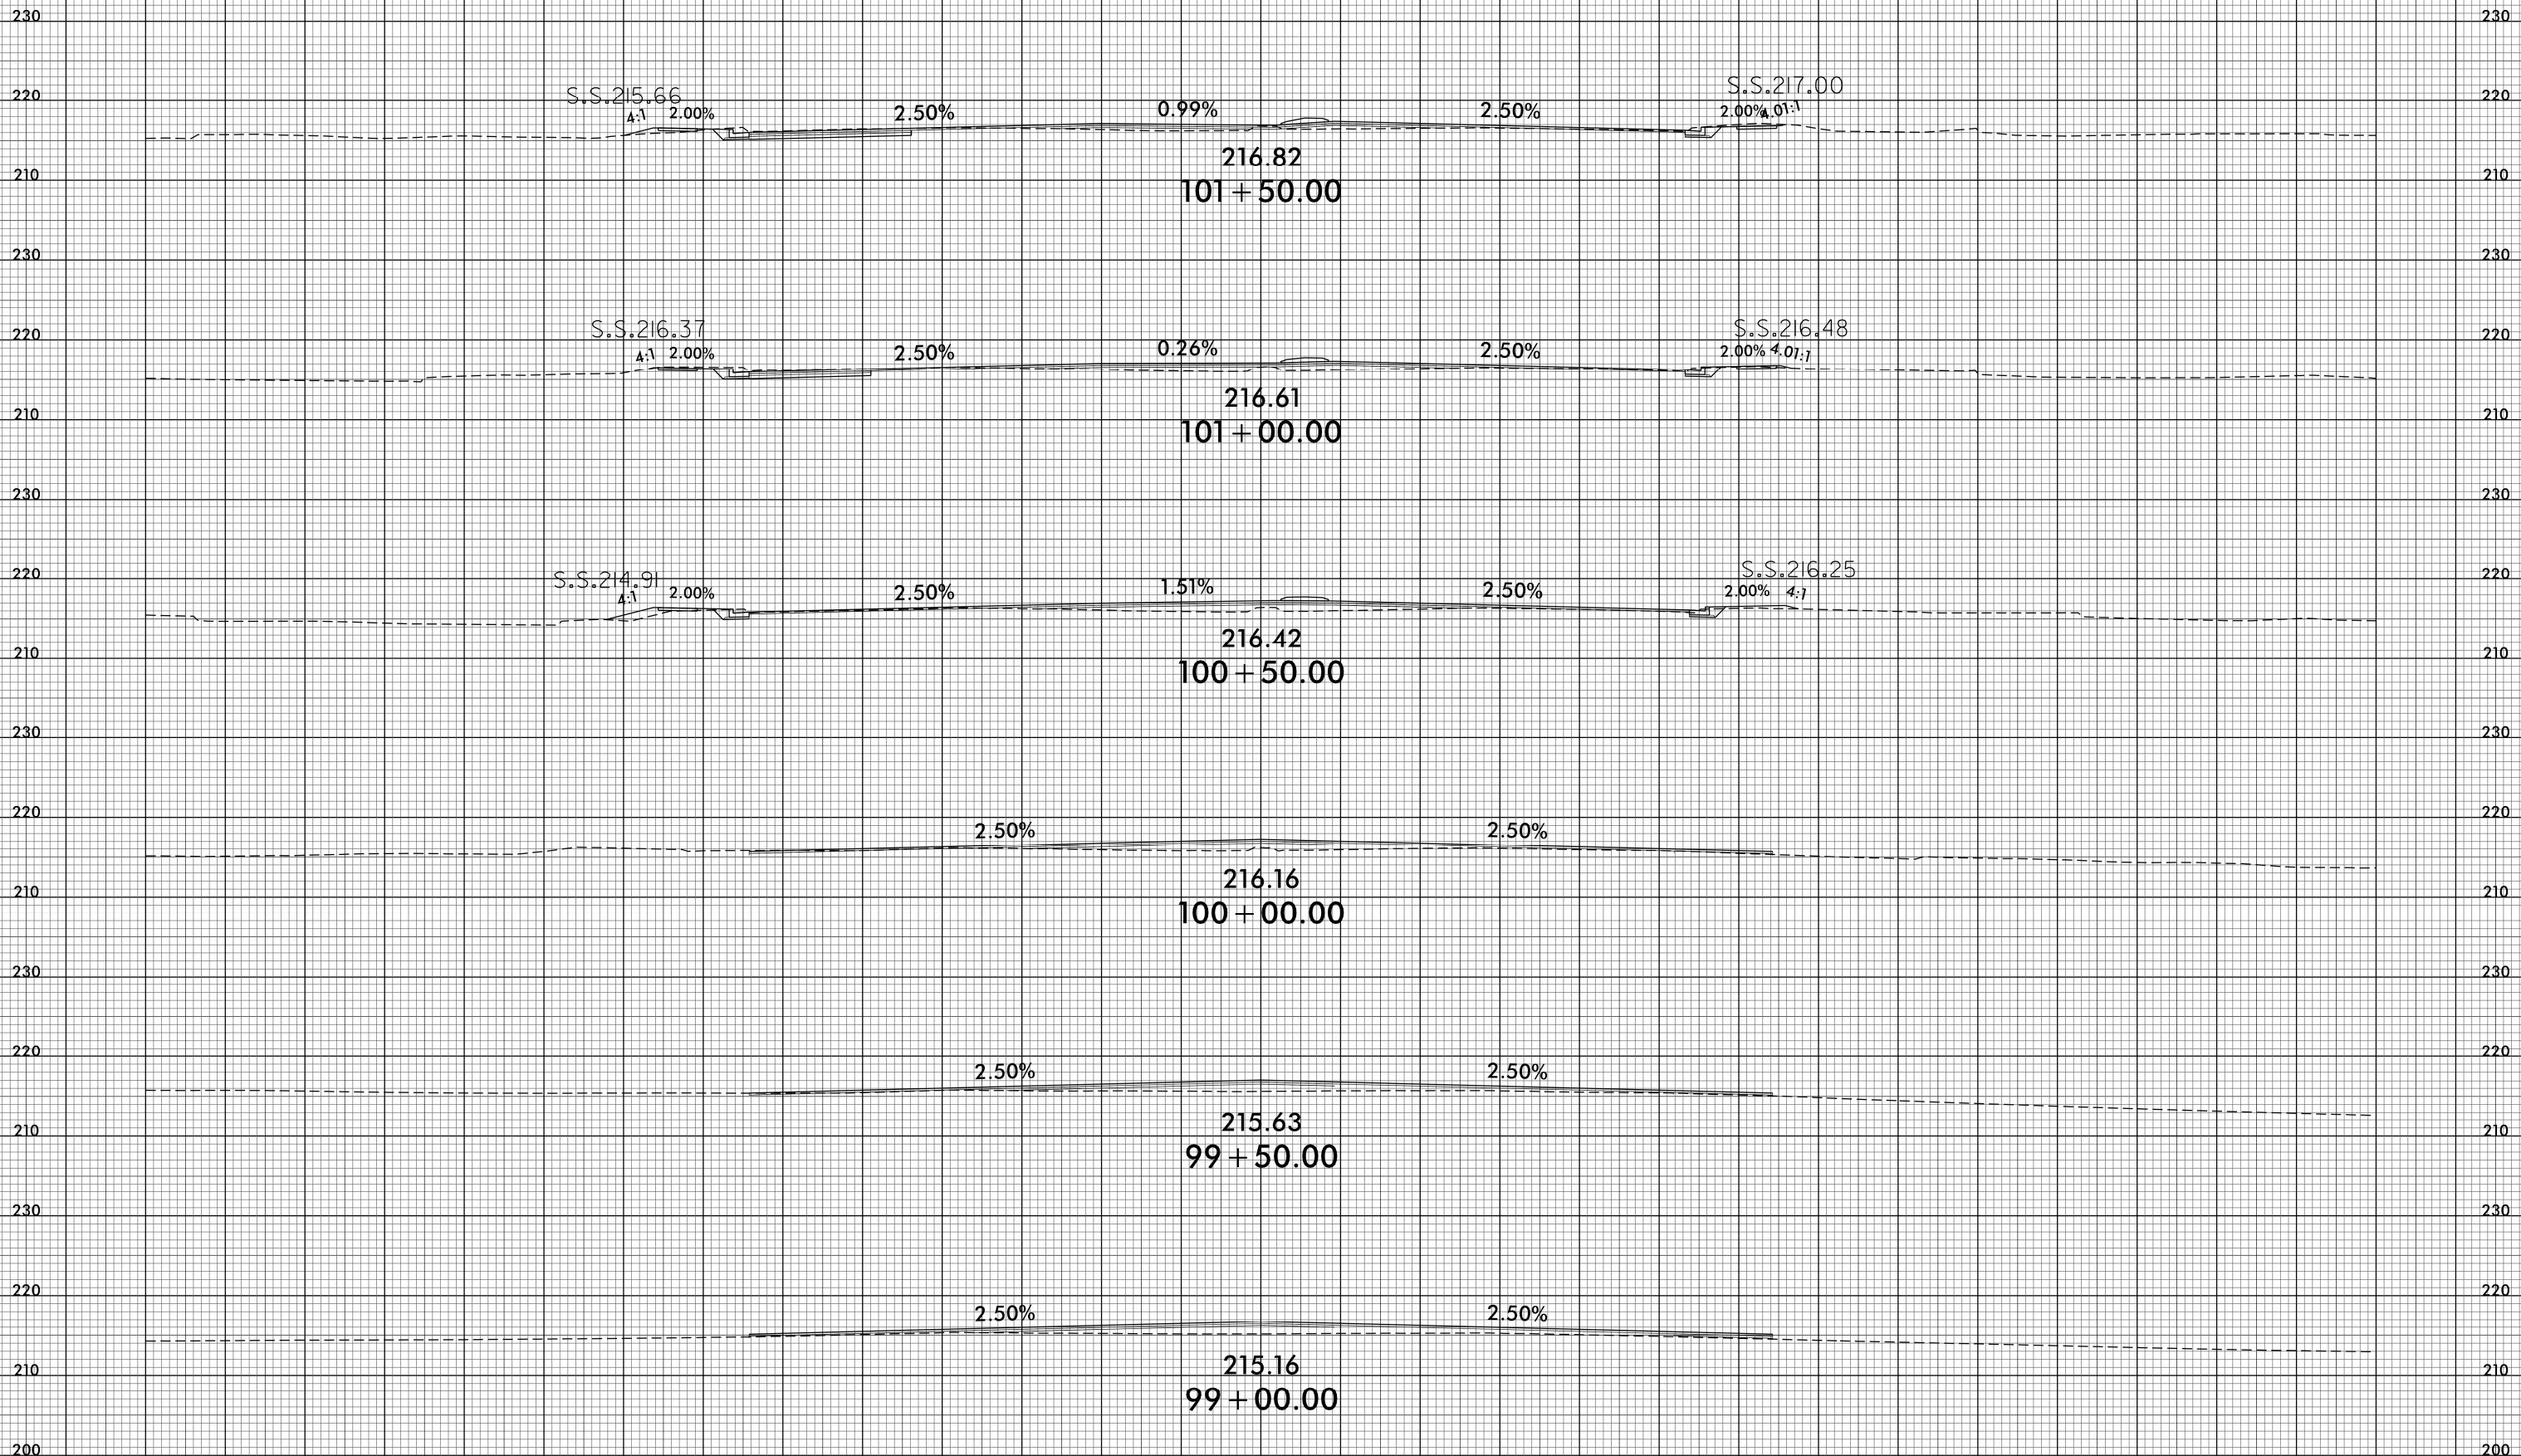

140 130 120 110 100 90 80 70 60 50 40 30 20 10 0 10 20 30 40 50 60 70 80 90 100 110 120 130 140

8/23/99

PROJ. REFERENCE NO.
U-4405

SHEET NO.
X-31

140 130 120 110 100 90 80 70 60 50 40 30 20 10 0 10 20 30 40 50 60 70 80 90 100 110 120 130 140

140 130 120 110 100 90 80 70 60 50 40 30 20 10 0 10 20 30 40 50 60 70 80 90 100 110 120 130 140

140 130 120 110 100 90 80 70 60 50 40 30 20 10 0 10 20 30 40 50 60 70 80 90 100 110 120 130 140

8/23/99

PROJ. REFERENCE NO.
U-4405

SHEET NO.
X-35

140 130 120 110 100 90 80 70 60 50 40 30 20 10 0 10 20 30 40 50 60 70 80 90 100 110 120 130 140

140 130 120 110 100 90 80 70 60 50 40 30 20 10 0 10 20 30 40 50 60 70 80 90 100 110 120 130 140