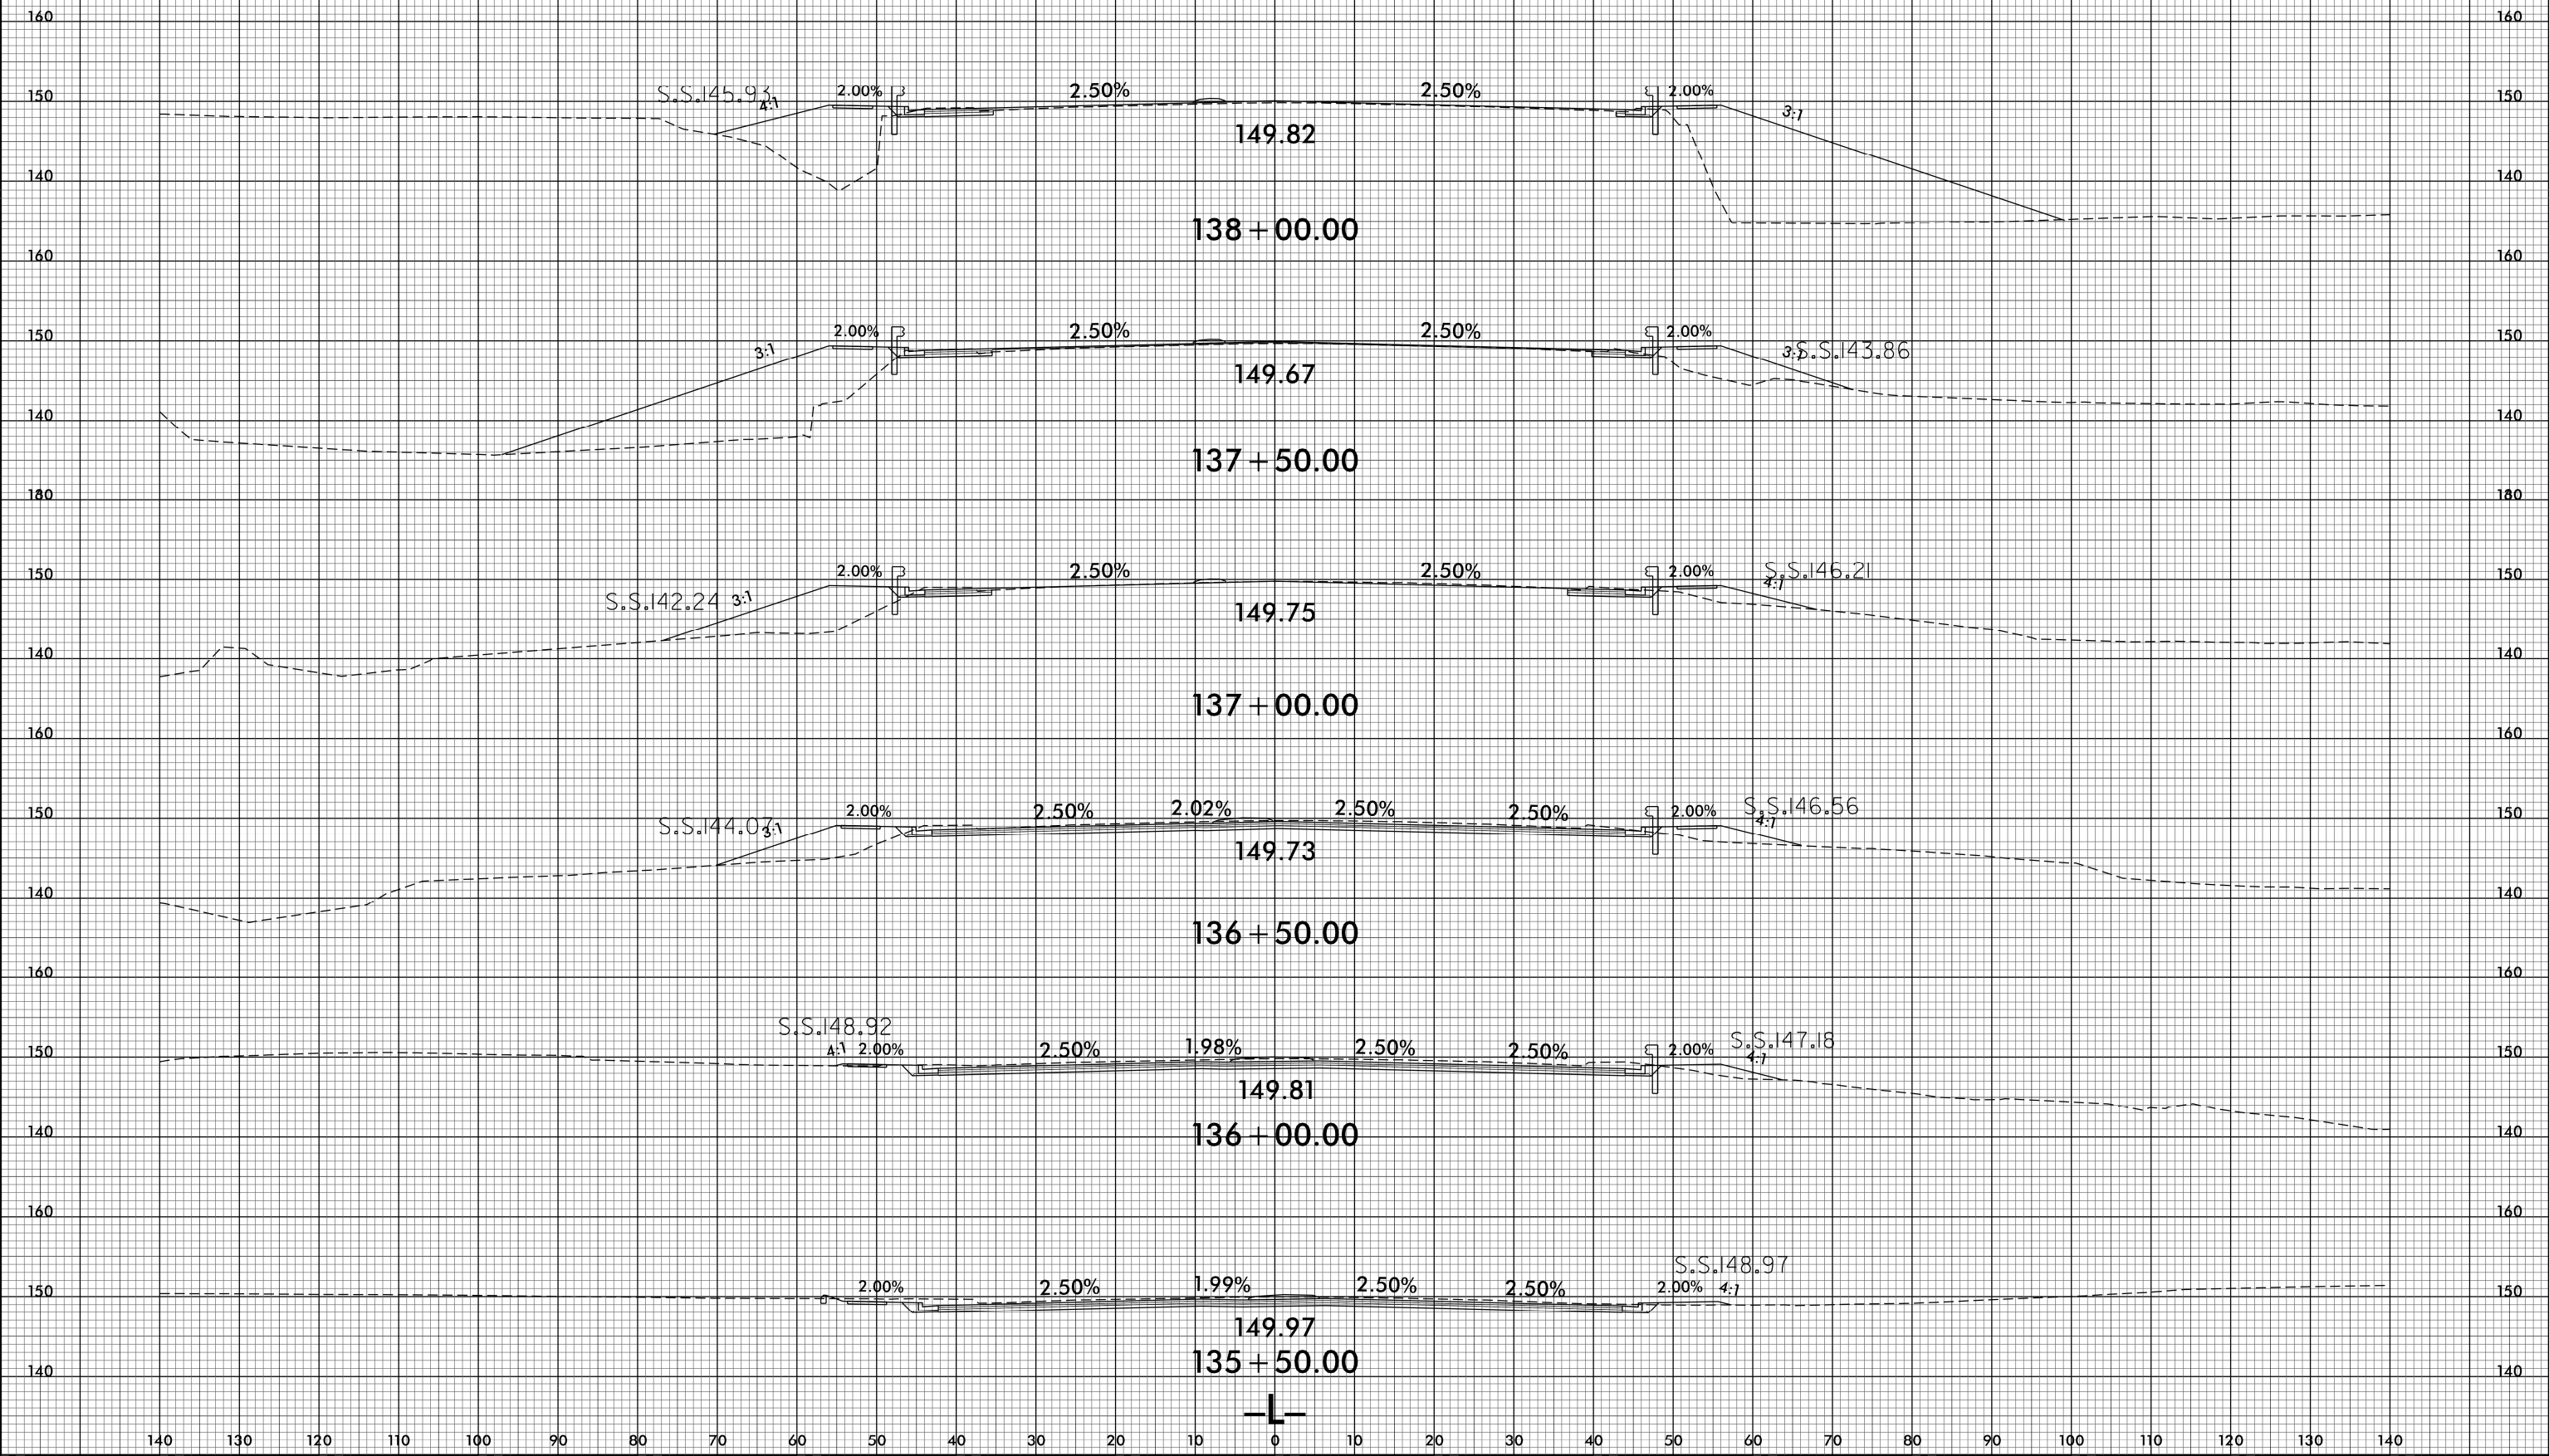

SHEET NO.
X-35

140 130 120 110 100 90 80 70 60 50 40 30 20 10 0 10 20 30 40 50 60 70 80 90 100 110 120 130 140

140 130 120 110 100 90 80 70 60 50 40 30 20 10 0 10 20 30 40 50 60 70 80 90 100 110 120 130 140

140 130 120 110 100 90 80 70 60 50 40 30 20 10 0 10 20 30 40 50 60 70 80 90 100 110 120 130 140

140 130 120 110 100 90 80 70 60 50 40 30 20 10 0 10 20 30 40 50 60 70 80 90 100 110 120 130 140

140 130 120 110 100 90 80 70 60 50 40 30 20 10 0 10 20 30 40 50 60 70 80 90 100 110 120 130 140