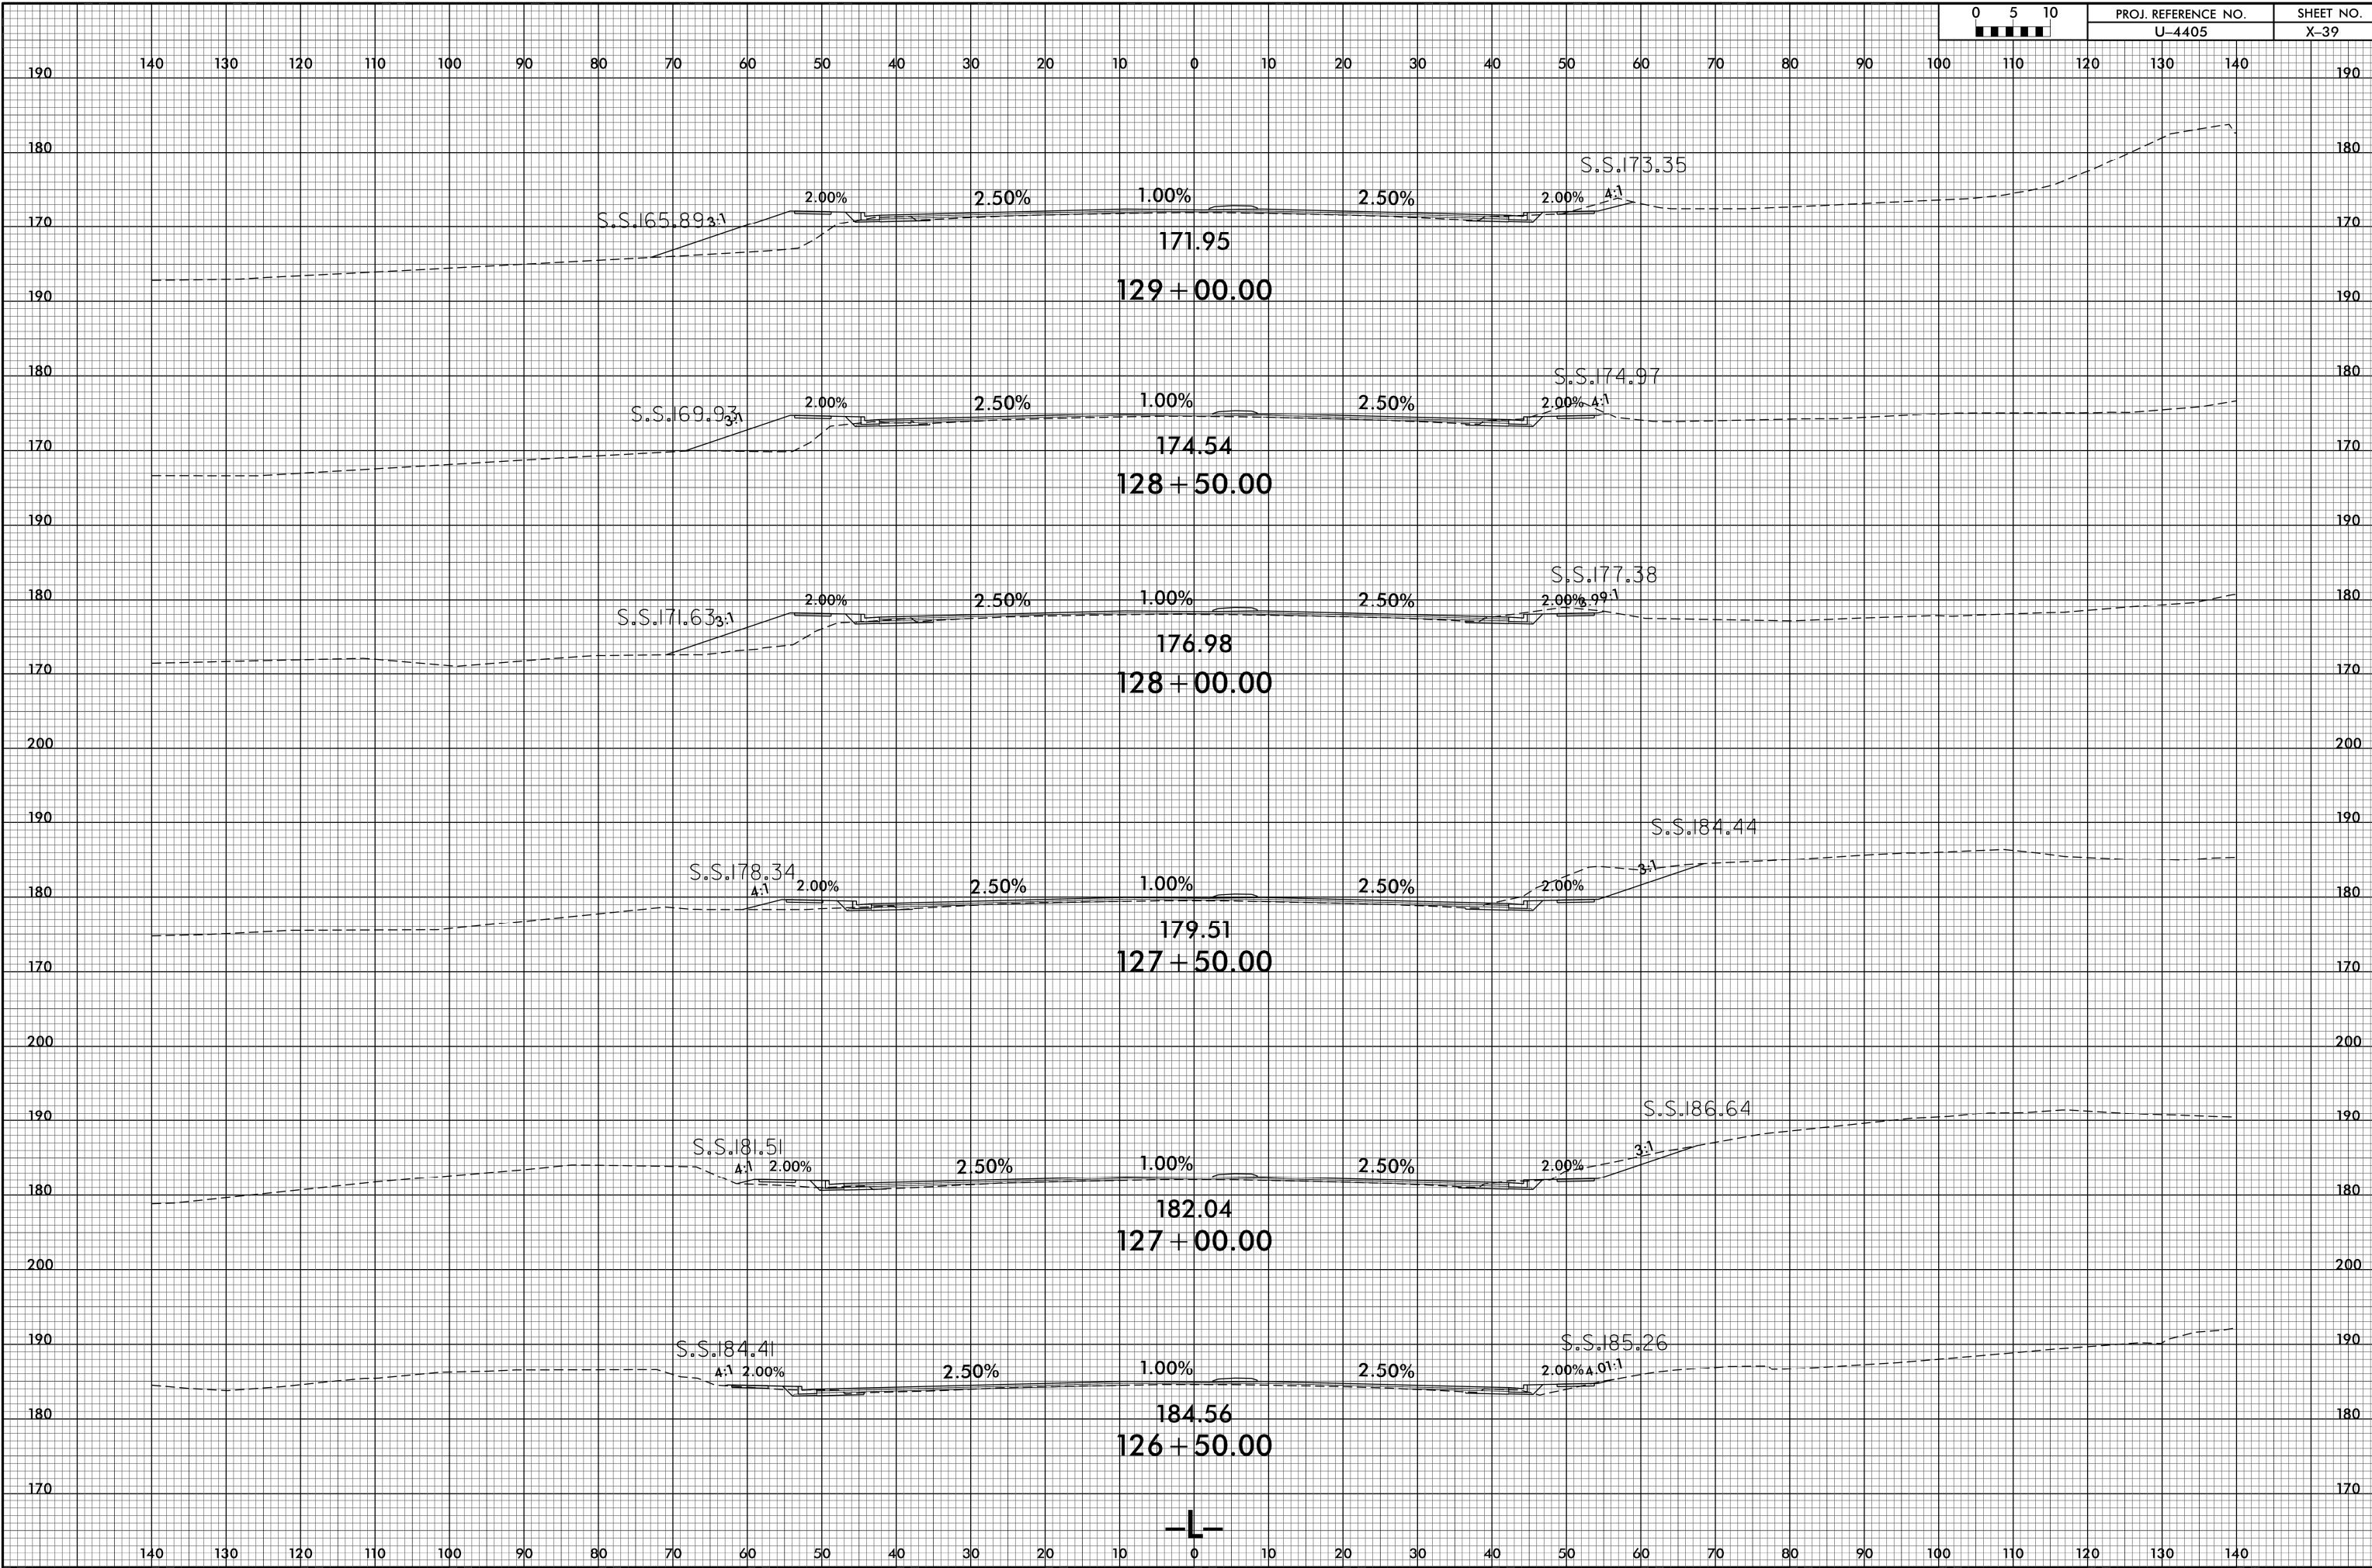

140 130 120 110 100 90 80 70 60 50 40 30 20 10 0 10 20 30 40 50 60 70 80 90 100 110 120 130 140

8/23/99

PROJ. REFERENCE NO.
U-4405

SHEET NO.
X-31

140 130 120 110 100 90 80 70 60 50 40 30 20 10 0 10 20 30 40 50 60 70 80 90 100 110 120 130 140

140 130 120 110 100 90 80 70 60 50 40 30 20 10 0 10 20 30 40 50 60 70 80 90 100 110 120 130 140

140 130 120 110 100 90 80 70 60 50 40 30 20 10 0 10 20 30 40 50 60 70 80 90 100 110 120 130 140

8/23/99

PROJ. REFERENCE NO.
U-4405

SHEET NO.
X-35

140 130 120 110 100 90 80 70 60 50 40 30 20 10 0 10 20 30 40 50 60 70 80 90 100 110 120 130 140

140 130 120 110 100 90 80 70 60 50 40 30 20 10 0 10 20 30 40 50 60 70 80 90 100 110 120 130 140

140 130 120 110 100 90 80 70 60 50 40 30 20 10 0 10 20 30 40 50 60 70 80 90 100 110 120 130 140

140 130 120 110 100 90 80 70 60 50 40 30 20 10 0 10 20 30 40 50 60 70 80 90 100 110 120 130 140

140 130 120 110 100 90 80 70 60 50 40 30 20 10 0 10 20 30 40 50 60 70 80 90 100 110 120 130 140