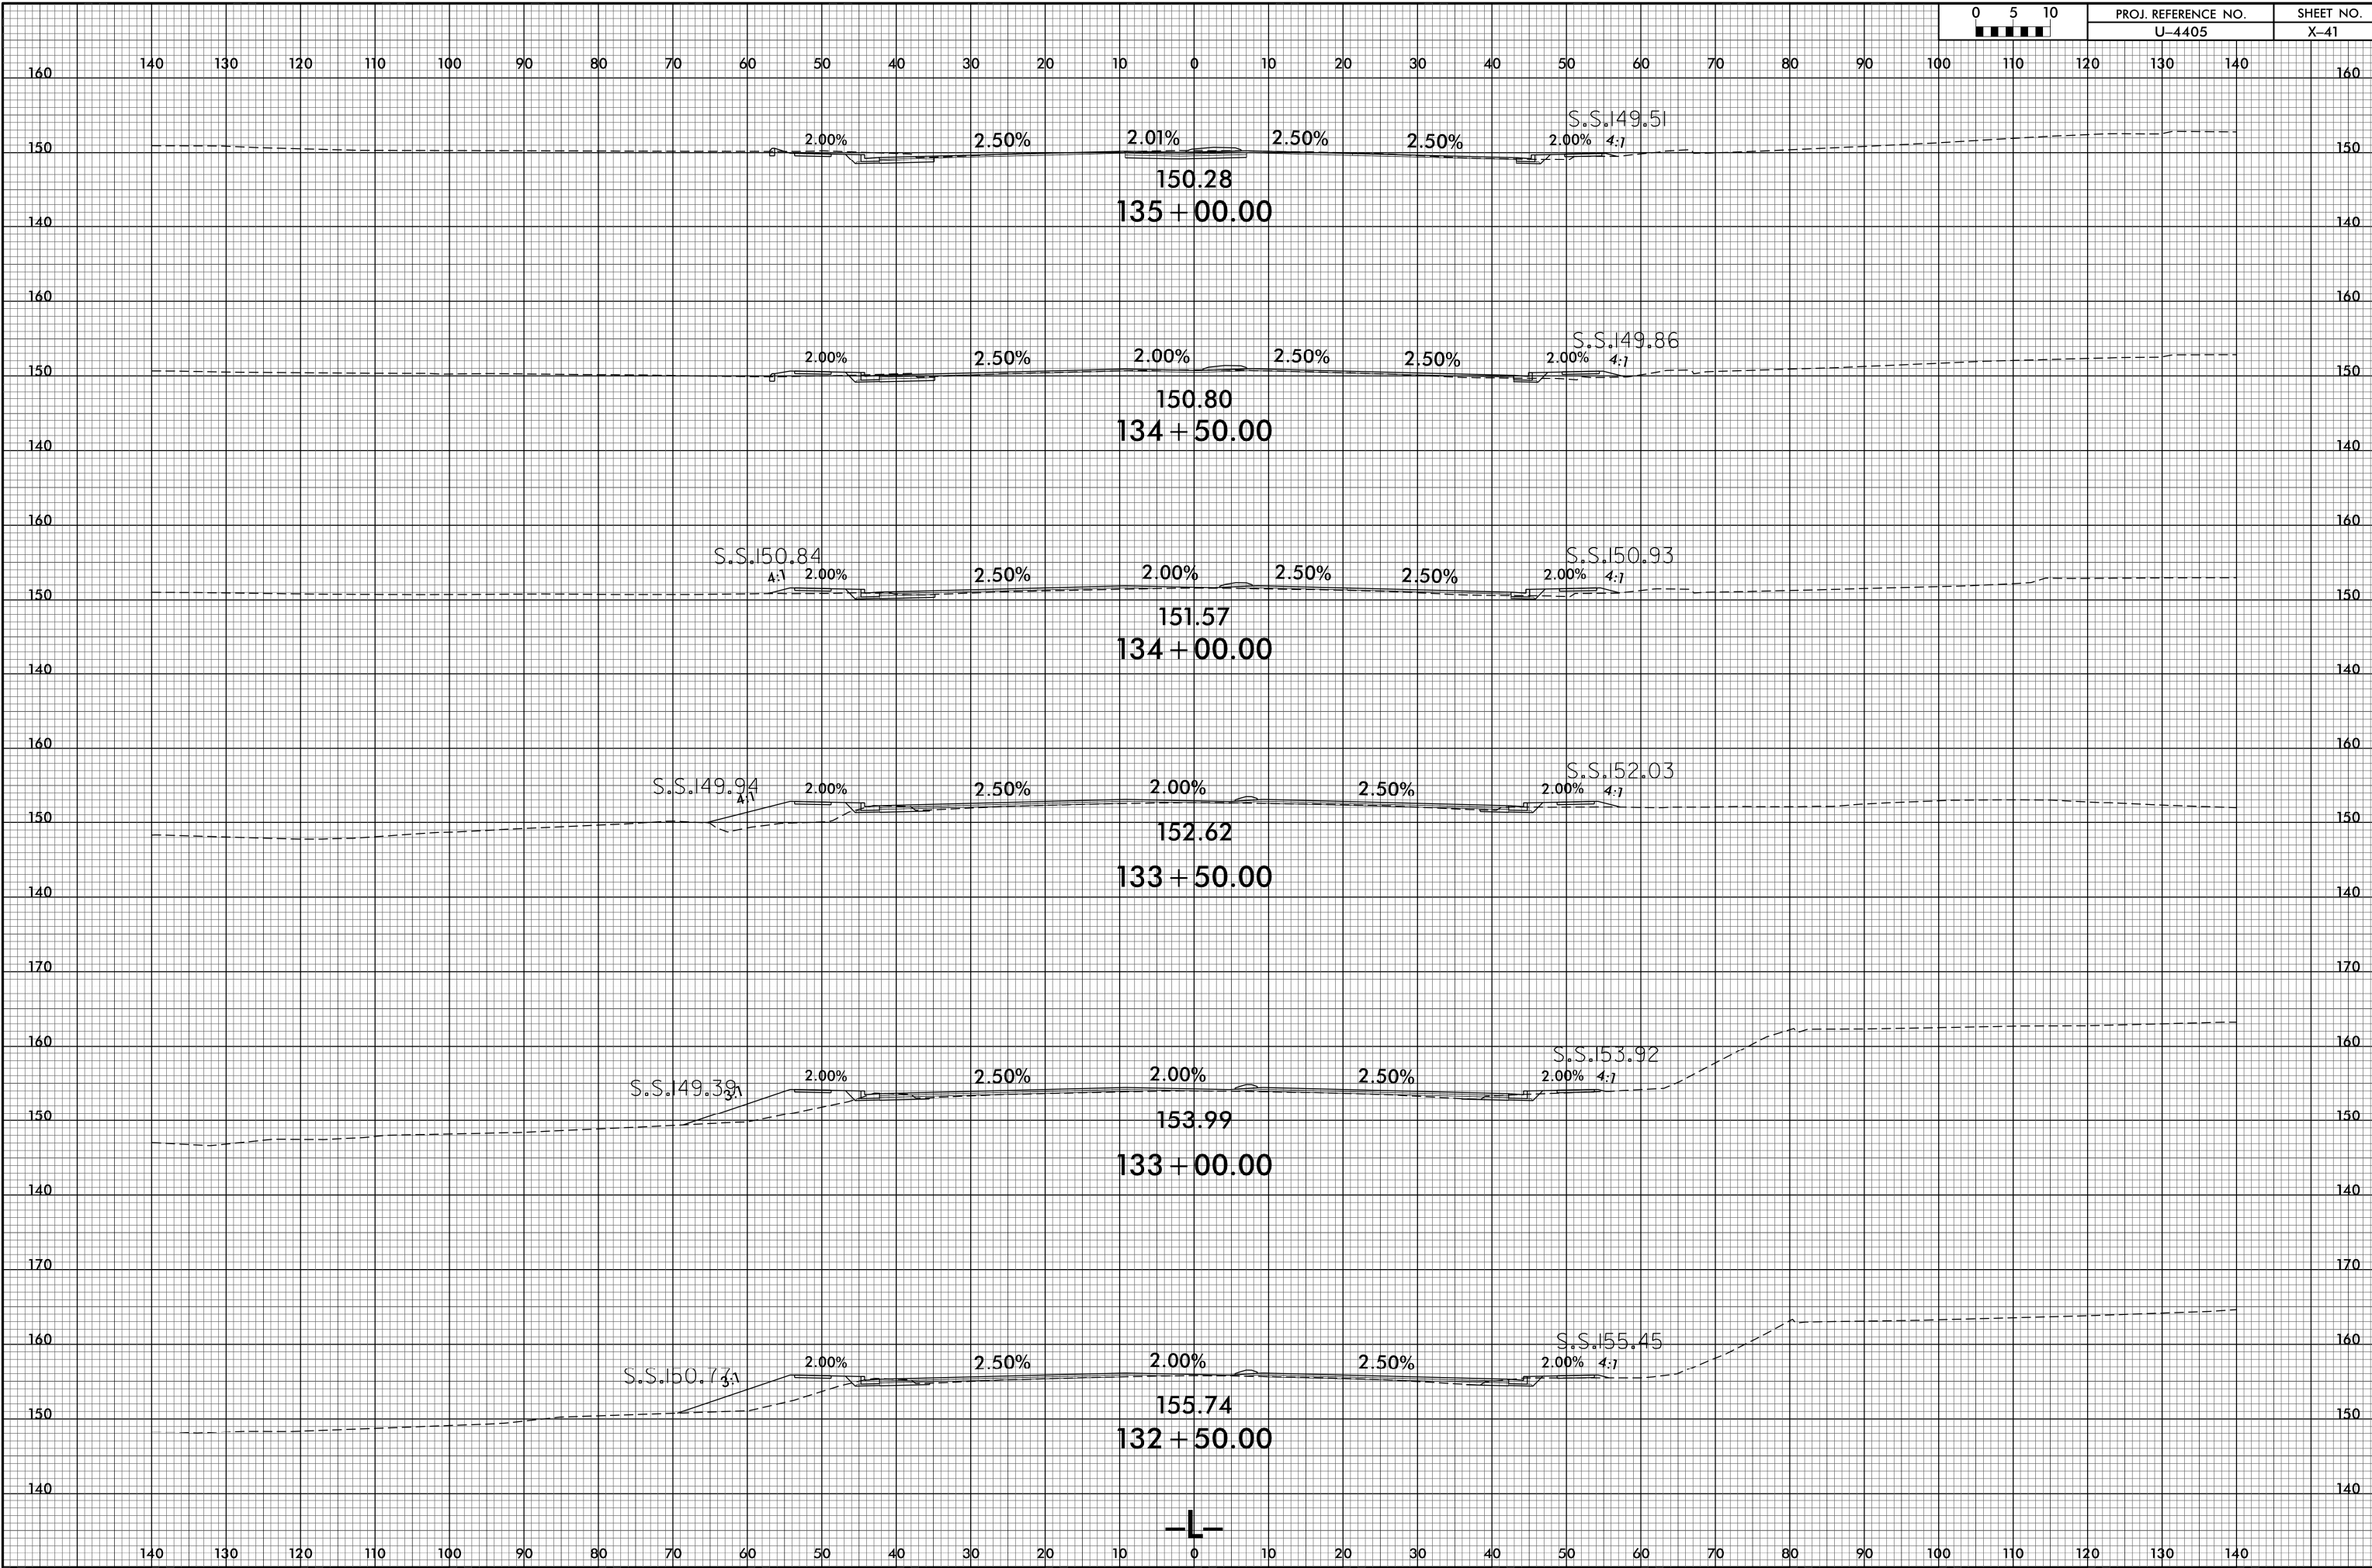

140 130 120 110 100 90 80 70 60 50 40 30 20 10 0 10 20 30 40 50 60 70 80 90 100 110 120 130 140

8/23/99

PROJ. REFERENCE NO.
U-4405

SHEET NO.
X-31

140 130 120 110 100 90 80 70 60 50 40 30 20 10 0 10 20 30 40 50 60 70 80 90 100 110 120 130 140

140 130 120 110 100 90 80 70 60 50 40 30 20 10 0 10 20 30 40 50 60 70 80 90 100 110 120 130 140

140 130 120 110 100 90 80 70 60 50 40 30 20 10 0 10 20 30 40 50 60 70 80 90 100 110 120 130 140

8/23/99

PROJ. REFERENCE NO.
U-4405

SHEET NO.
X-35

140 130 120 110 100 90 80 70 60 50 40 30 20 10 0 10 20 30 40 50 60 70 80 90 100 110 120 130 140

140 130 120 110 100 90 80 70 60 50 40 30 20 10 0 10 20 30 40 50 60 70 80 90 100 110 120 130 140

140 130 120 110 100 90 80 70 60 50 40 30 20 10 0 10 20 30 40 50 60 70 80 90 100 110 120 130 140

140 130 120 110 100 90 80 70 60 50 40 30 20 10 0 10 20 30 40 50 60 70 80 90 100 110 120 130 140

140 130 120 110 100 90 80 70 60 50 40 30 20 10 0 10 20 30 40 50 60 70 80 90 100 110 120 130 140