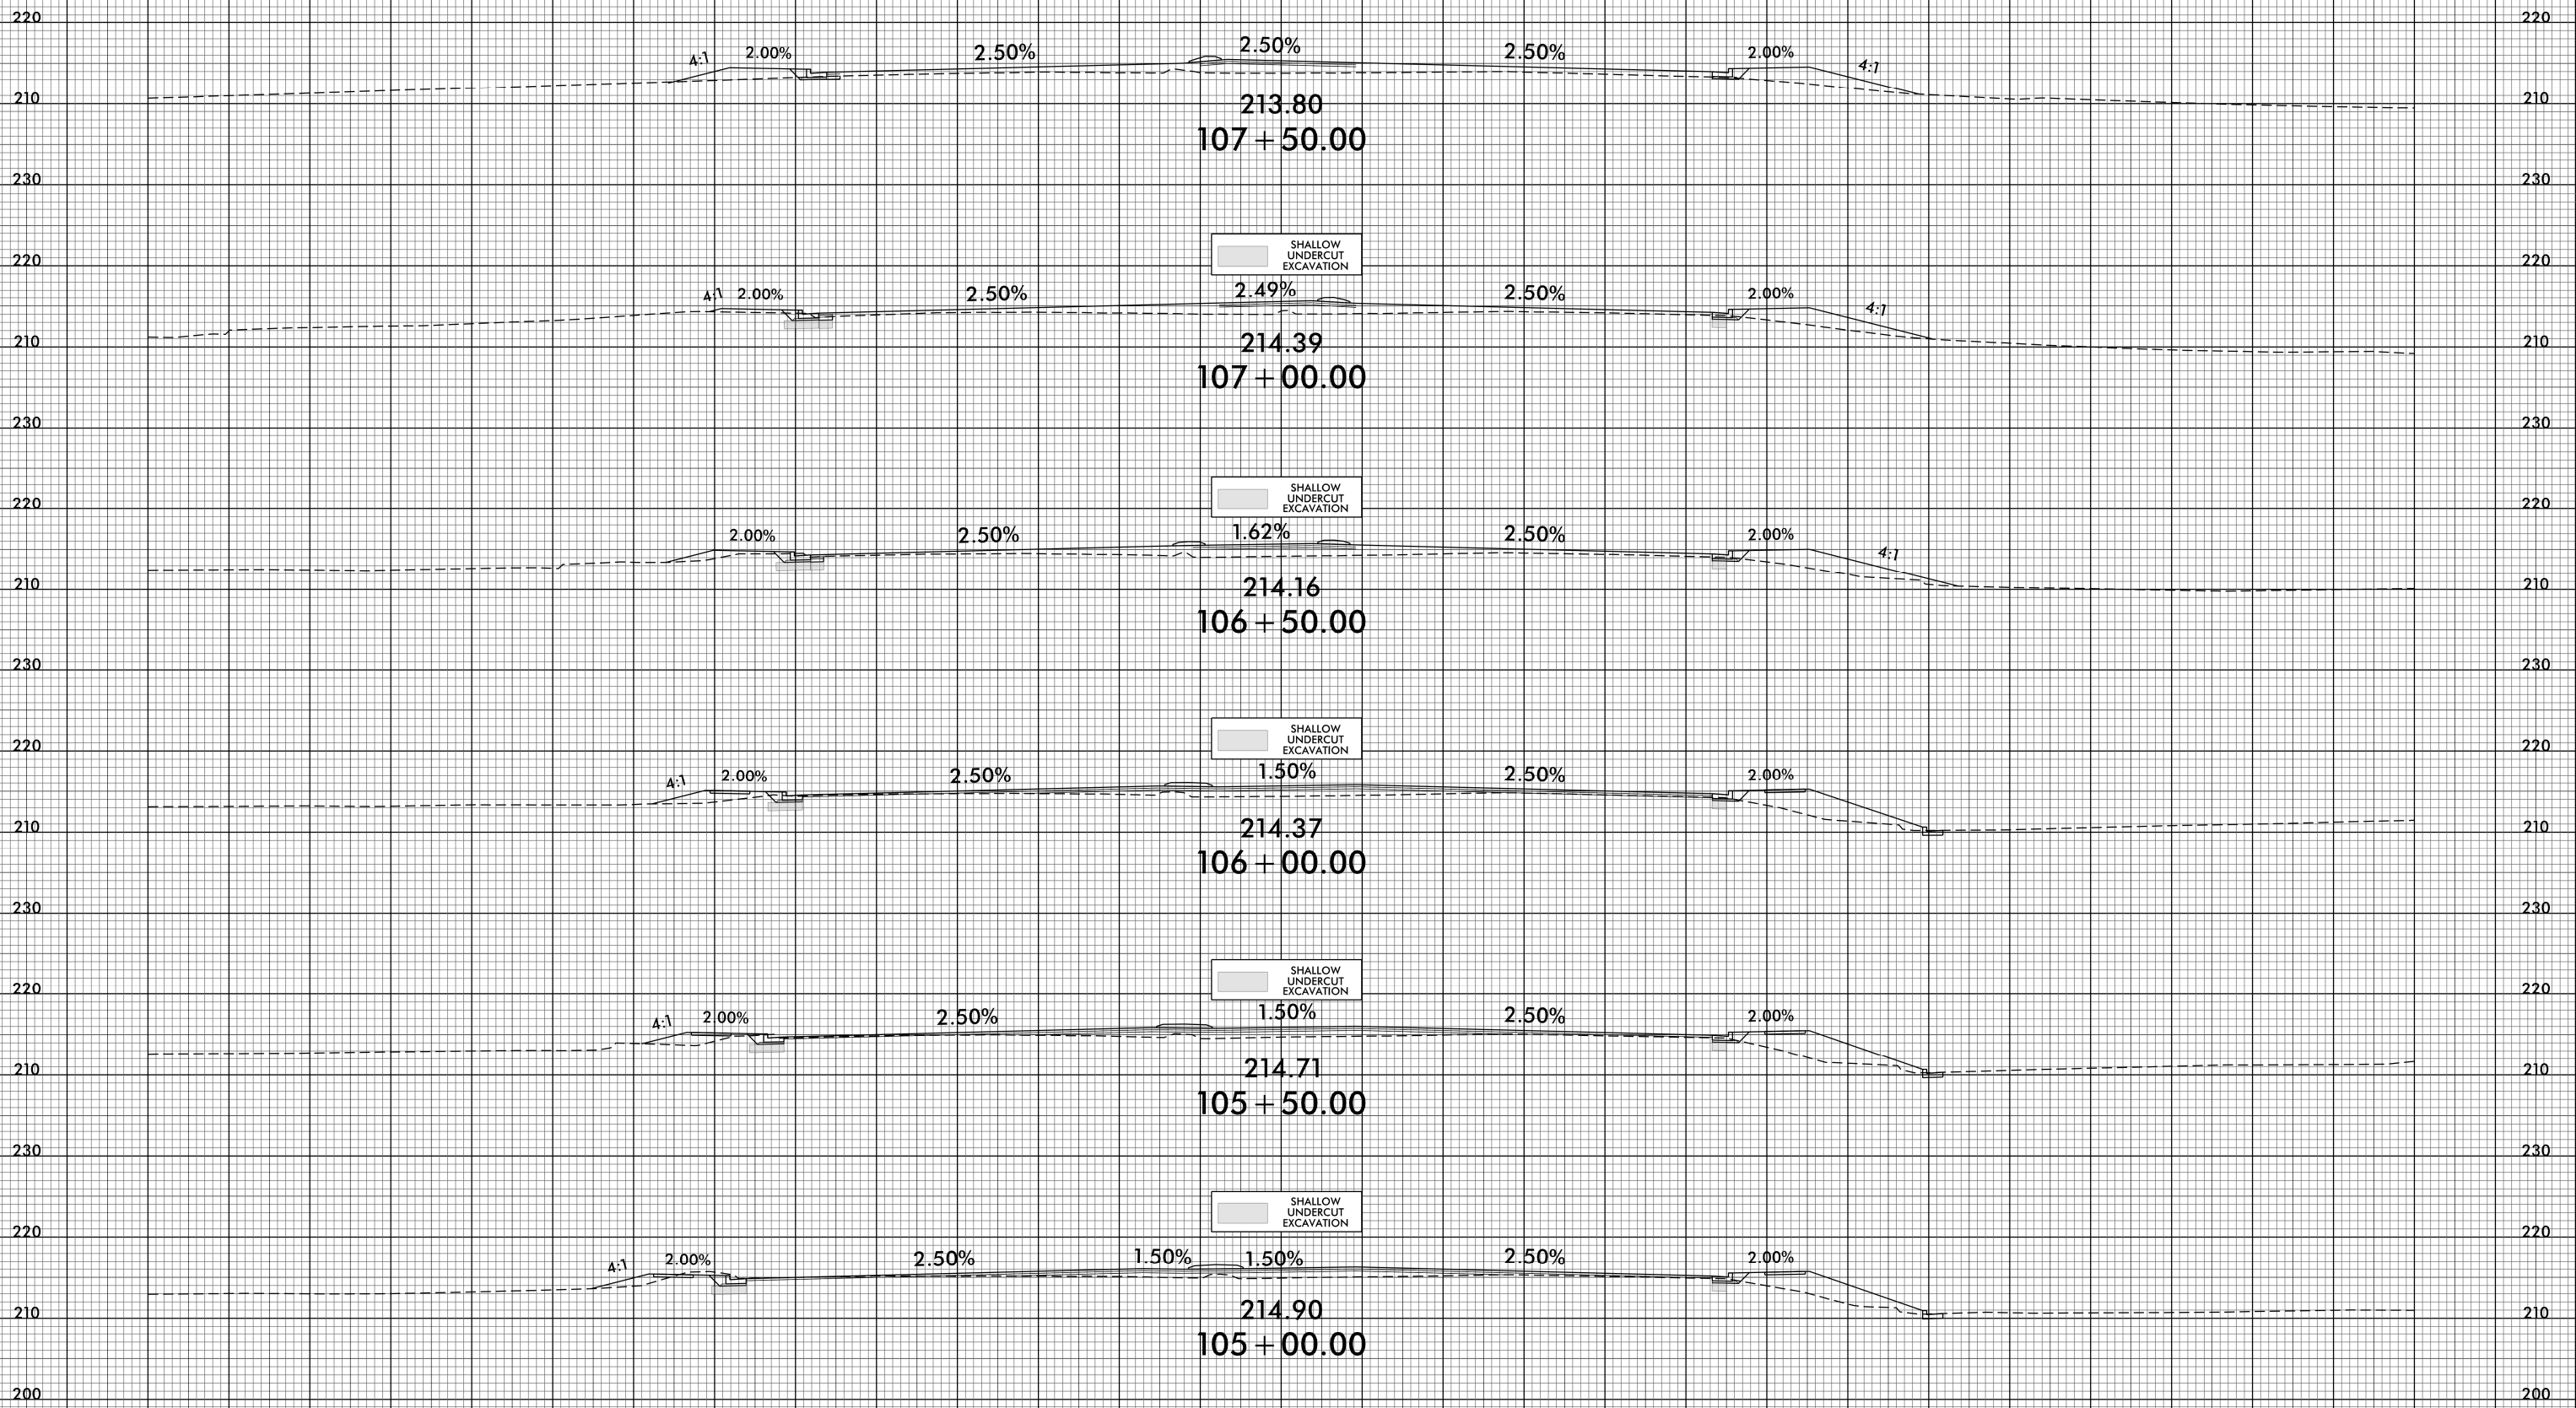

140 130 120 110 100 90 80 70 60 50 40 30 20 10 0 10 20 30 40 50 60 70 80 90 100 110 120 130 140