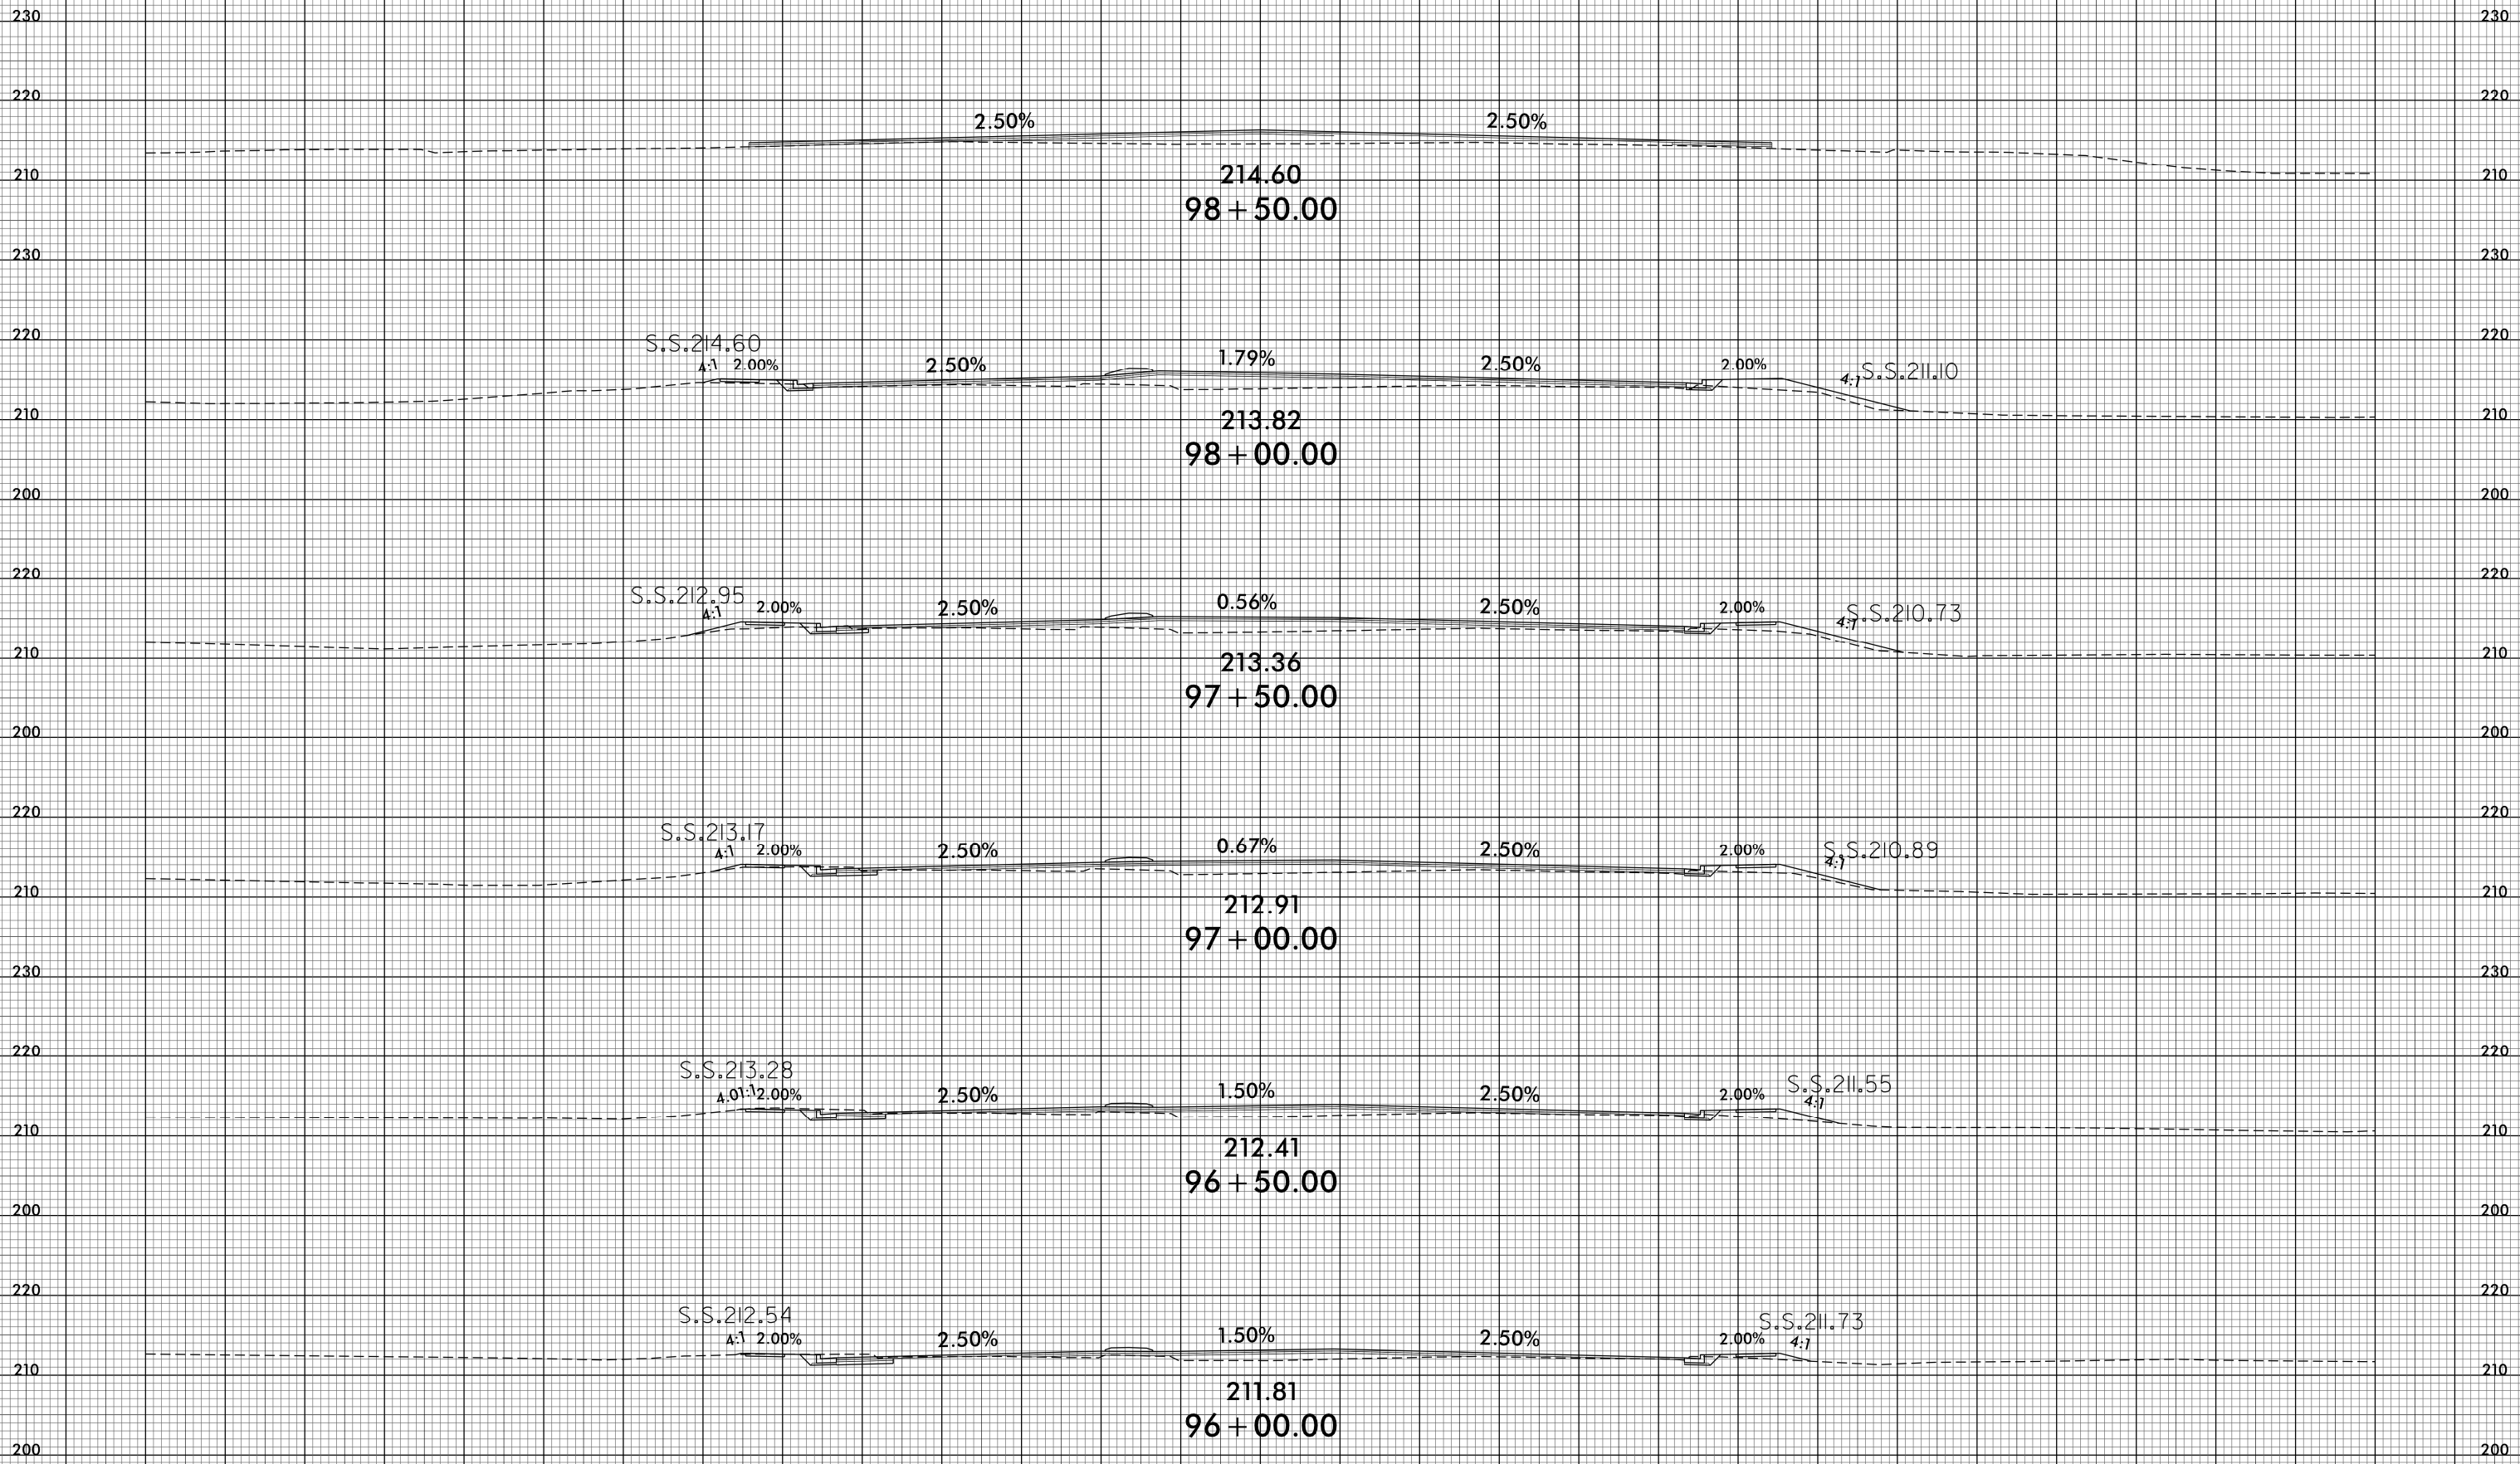

140 130 120 110 100 90 80 70 60 50 40 30 20 10 0 10 20 30 40 50 60 70 80 90 100 110 120 130 140

140 130 120 110 100 90 80 70 60 50 40 30 20 10 0 10 20 30 40 50 60 70 80 90 100 110 120 130 140