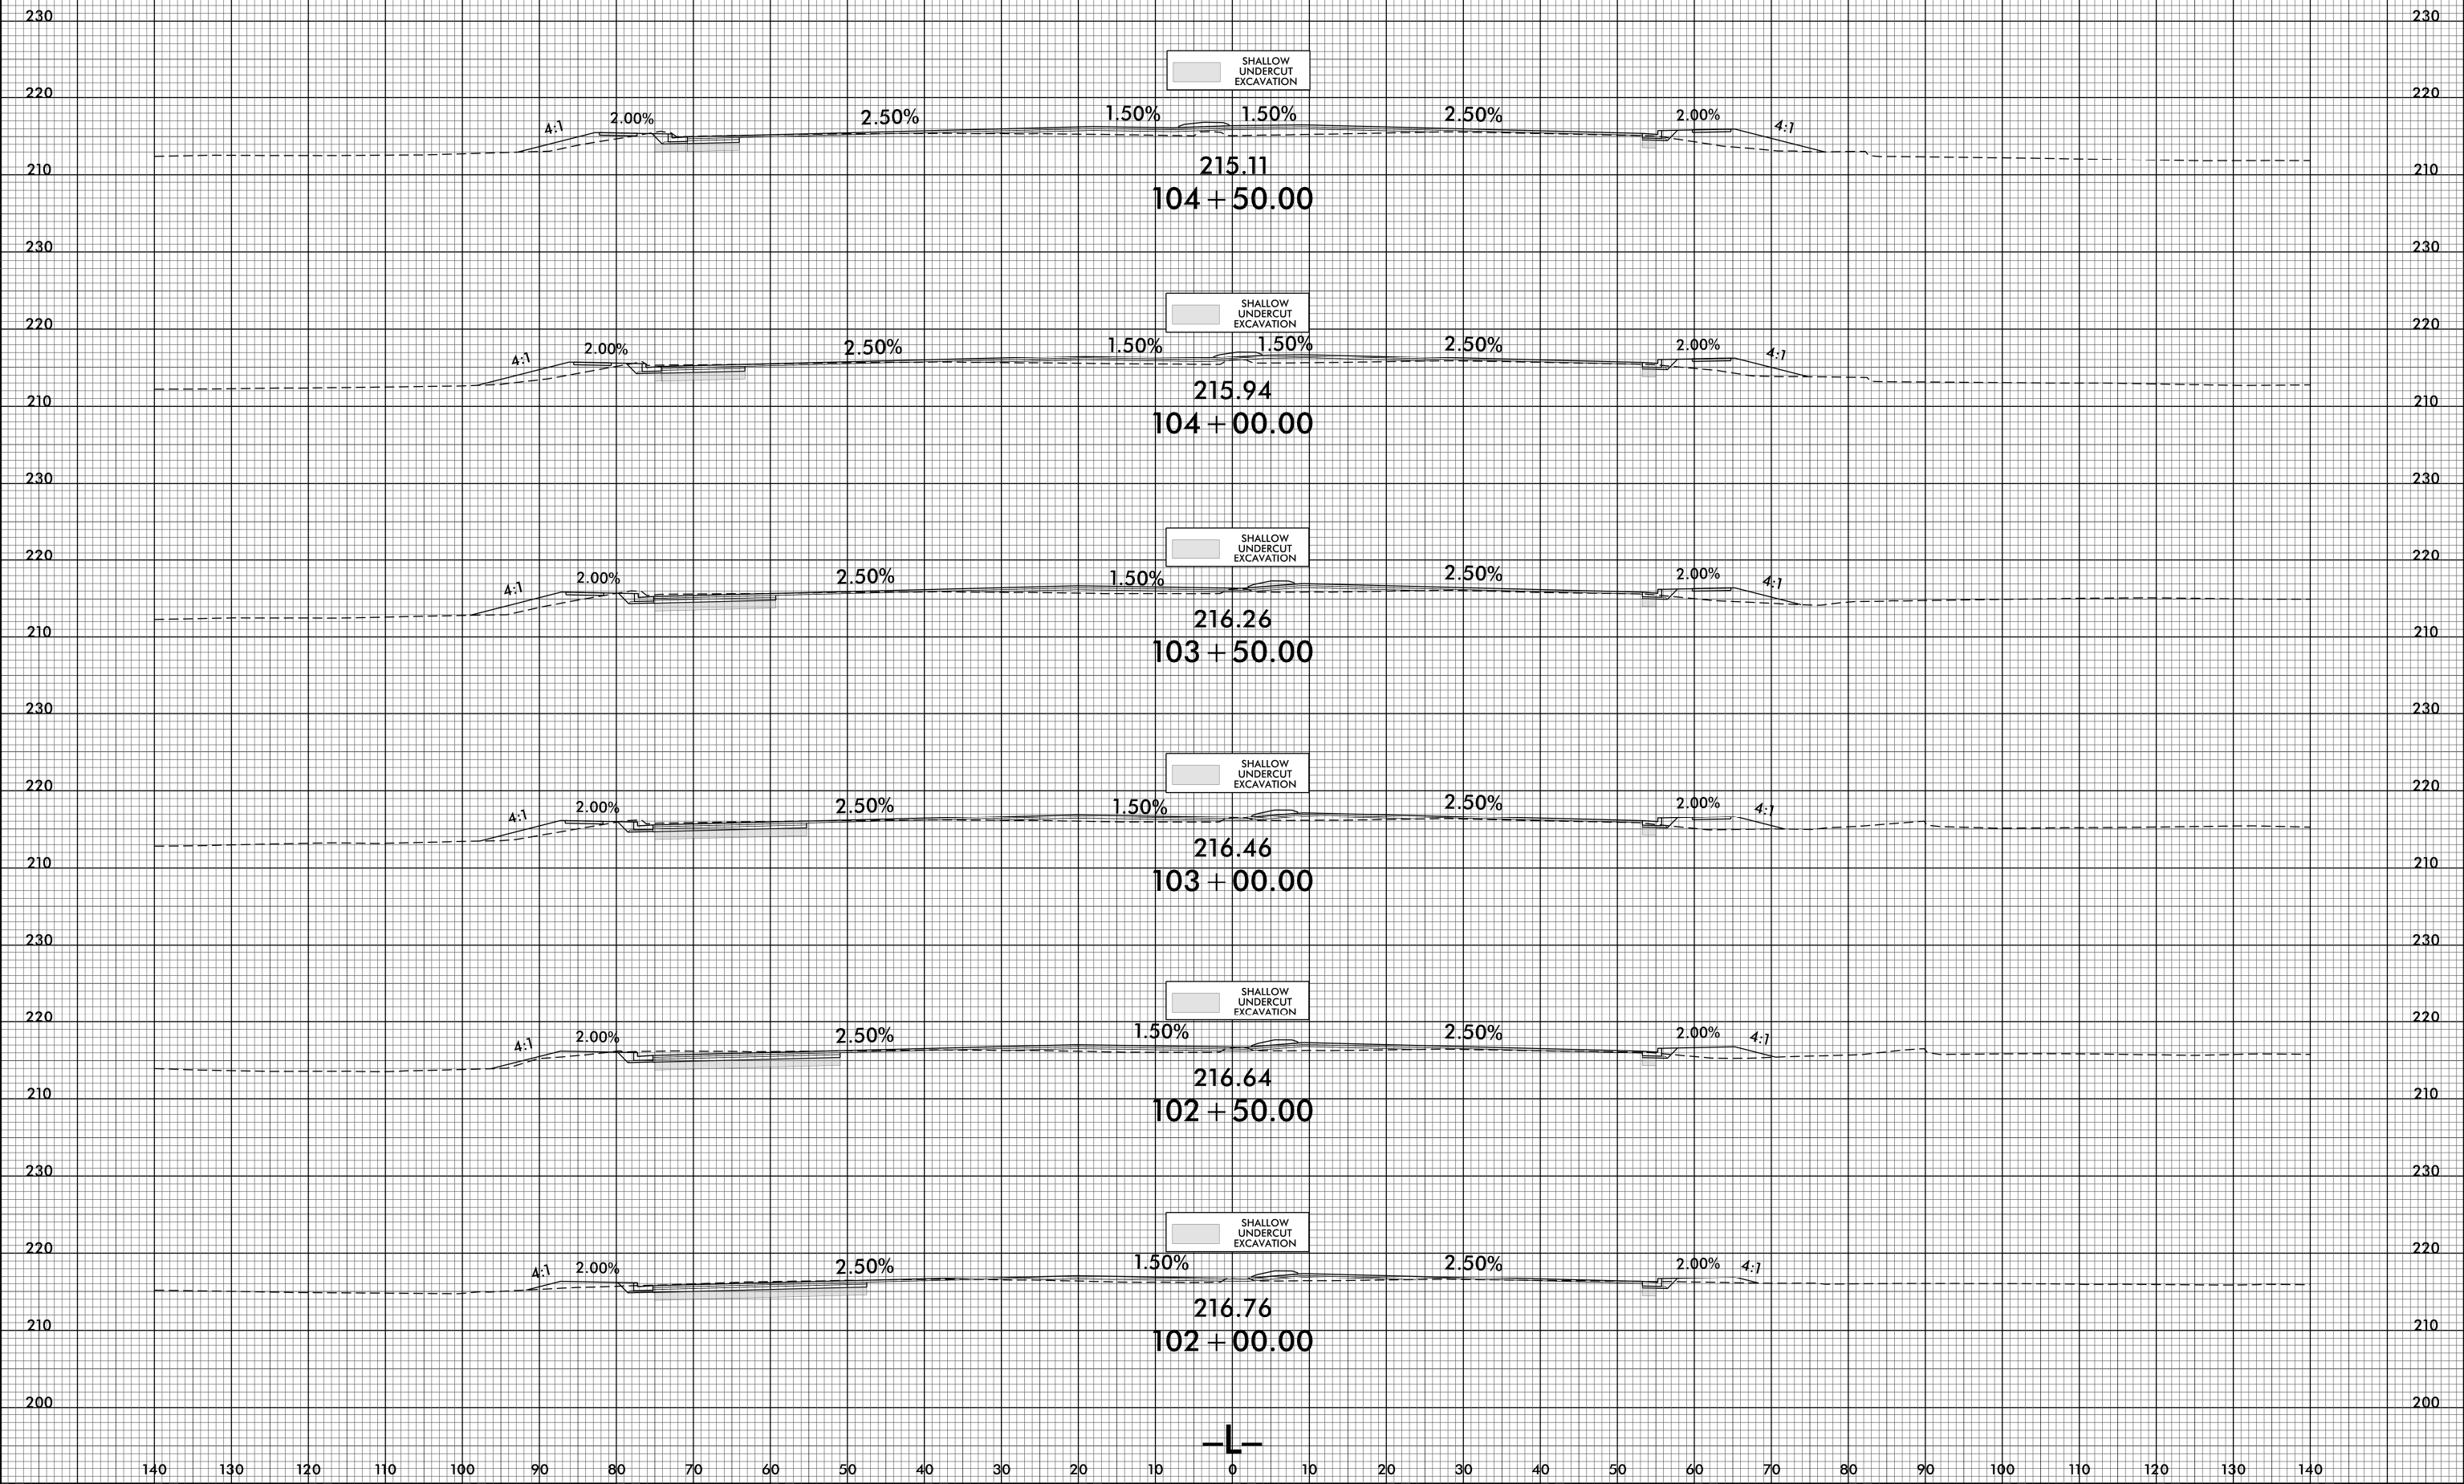

140 130 120 110 100 90 80 70 60 50 40 30 20 10 0 10 20 30 40 50 60 70 80 90 100 110 120 130 140

8/23/99

PROJ. REFERENCE NO.
U-4405

SHEET NO.
X-31

140 130 120 110 100 90 80 70 60 50 40 30 20 10 0 10 20 30 40 50 60 70 80 90 100 110 120 130 140

SHEET NO.
X-35

140 130 120 110 100 90 80 70 60 50 40 30 20 10 0 10 20 30 40 50 60 70 80 90 100 110 120 130 140

140 130 120 110 100 90 80 70 60 50 40 30 20 10 0 10 20 30 40 50 60 70 80 90 100 110 120 130 140