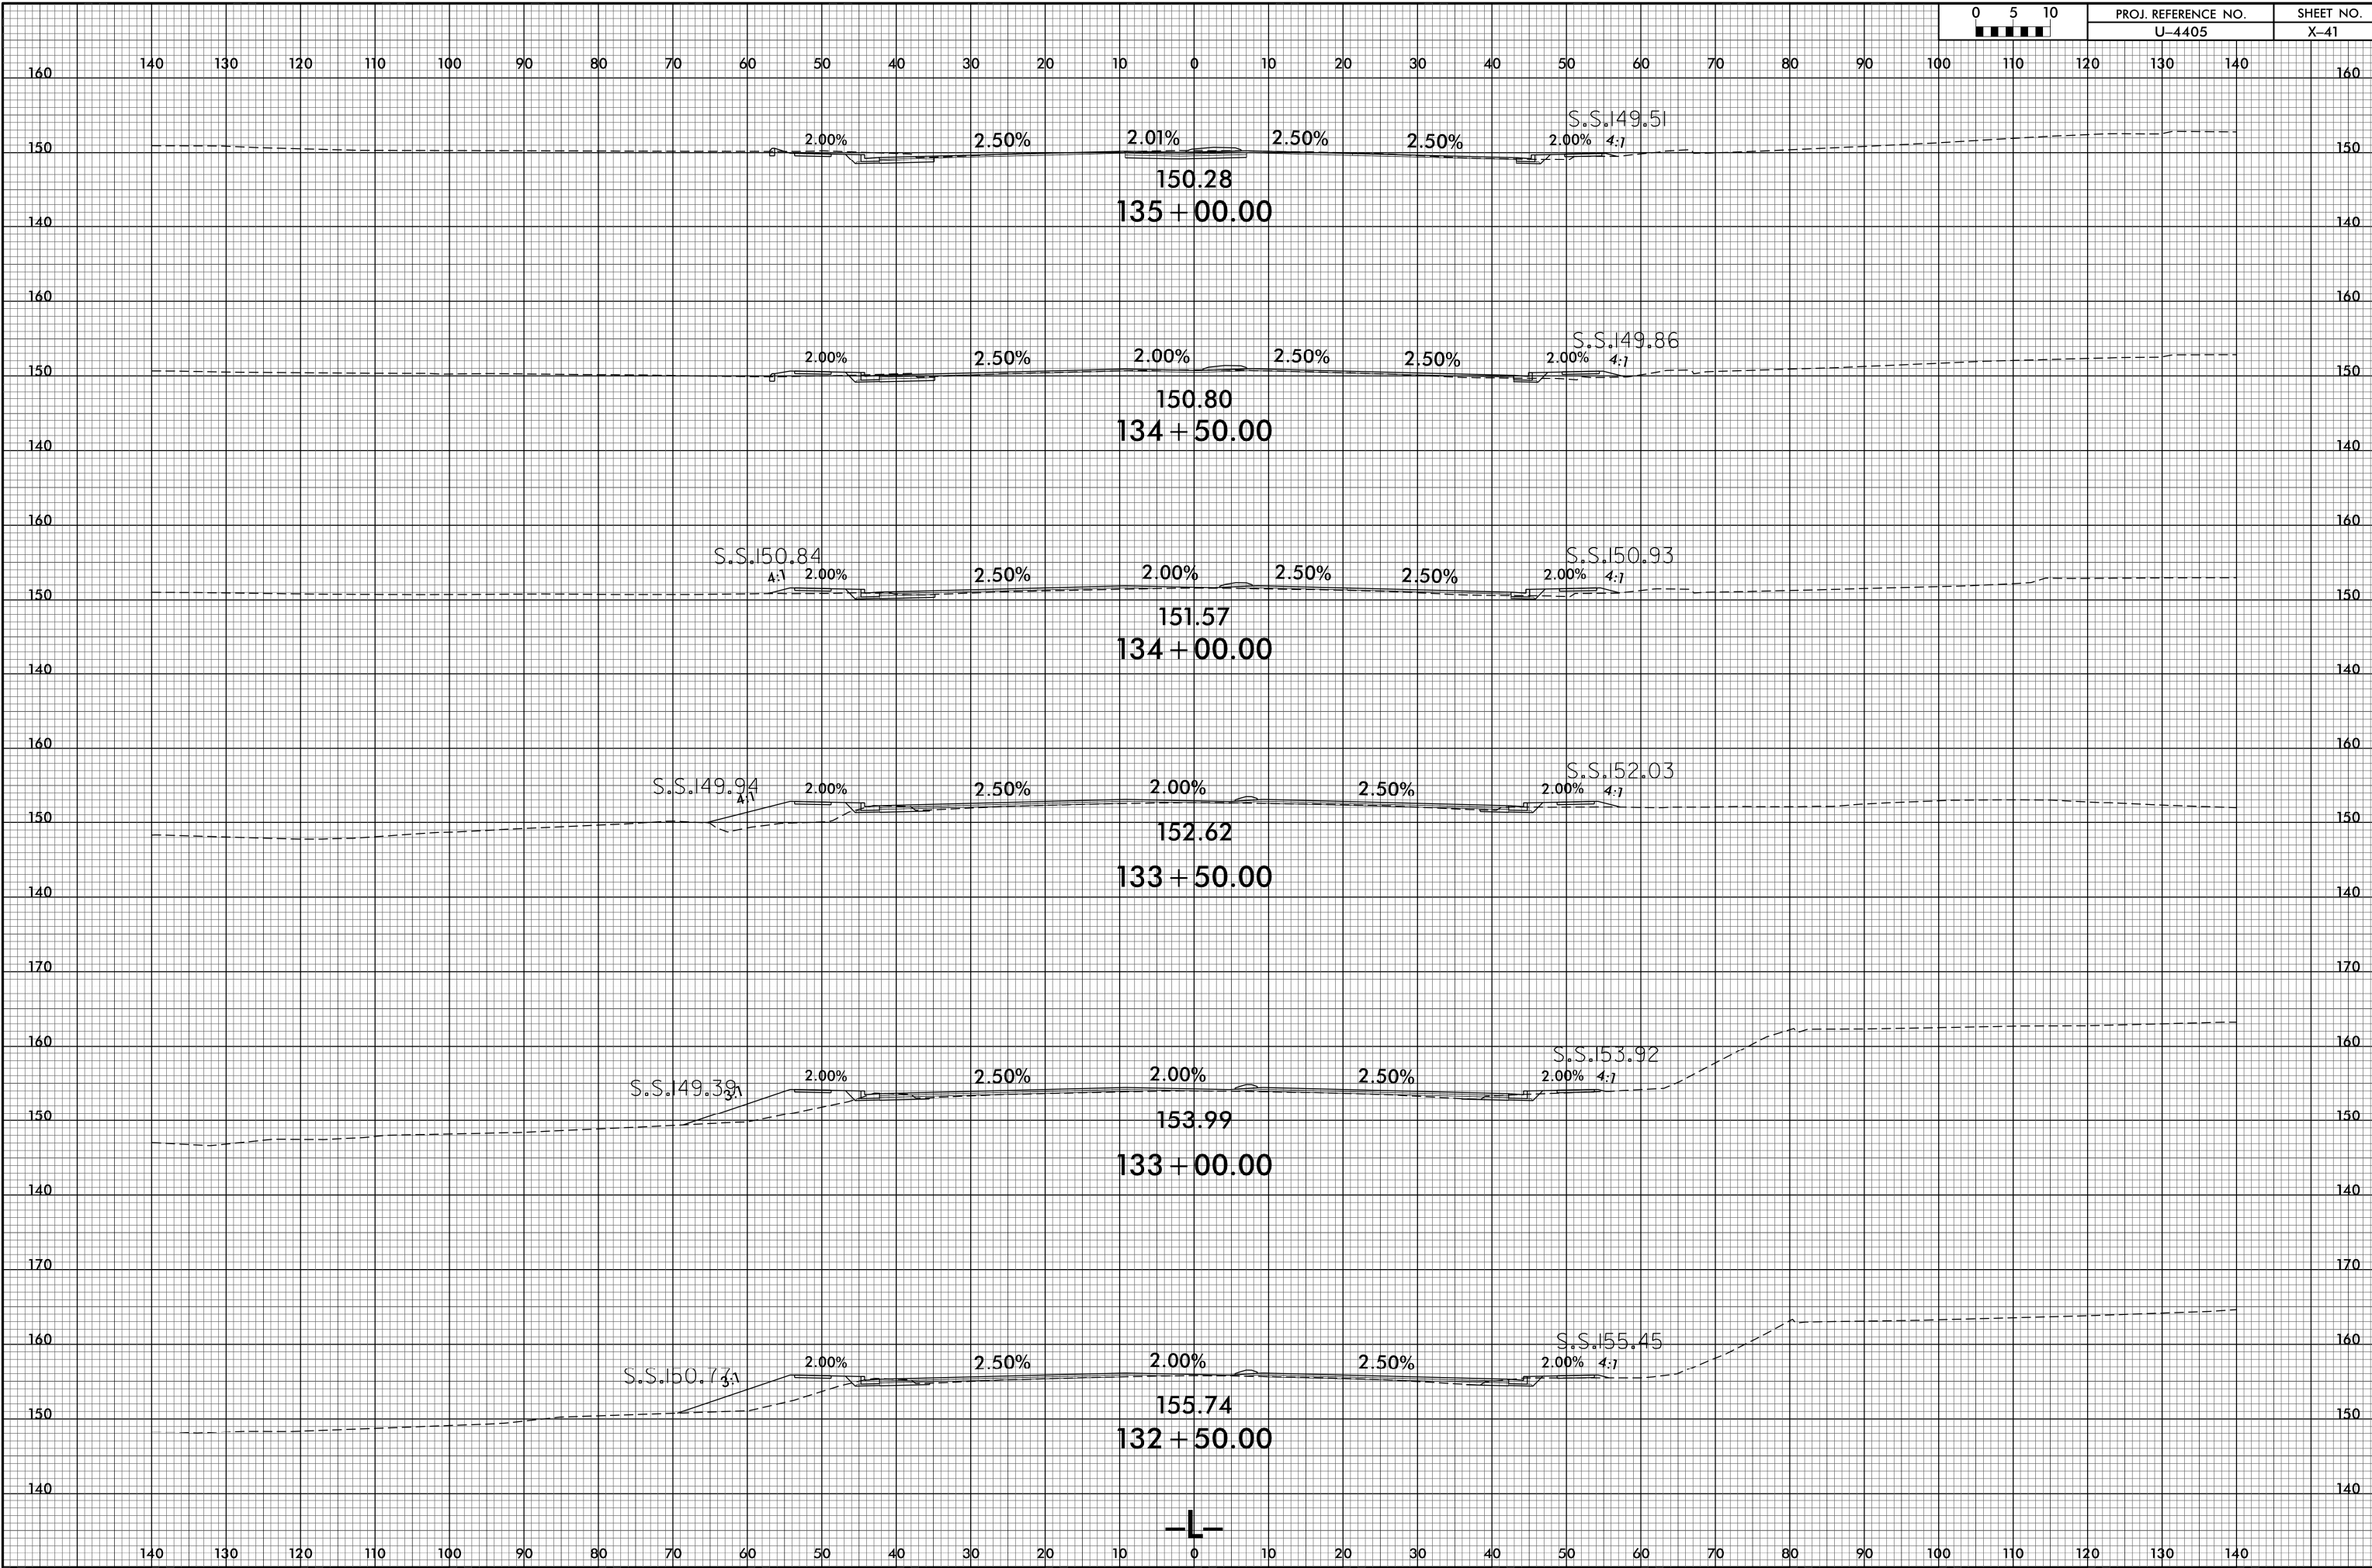

140 130 120 110 100 90 80 70 60 50 40 30 20 10 0 10 20 30 40 50 60 70 80 90 100 110 120 130 140

140 130 120 110 100 90 80 70 60 50 40 30 20 10 0 10 20 30 40 50 60 70 80 90 100 110 120 130 140

140 130 120 110 100 90 80 70 60 50 40 30 20 10 0 10 20 30 40 50 60 70 80 90 100 110 120 130 140

8/23/99

PROJ. REFERENCE NO.
U-4405

SHEET NO.
X-43

140 130 120 110 100 90 80 70 60 50 40 30 20 10 0 10 20 30 40 50 60 70 80 90 100 110 120 130 140

25-APR-2016 14:42
R:\PROJECTS\XG\4405.rdy_xpl.dgn
\$\$\$\$USER\$\$\$\$