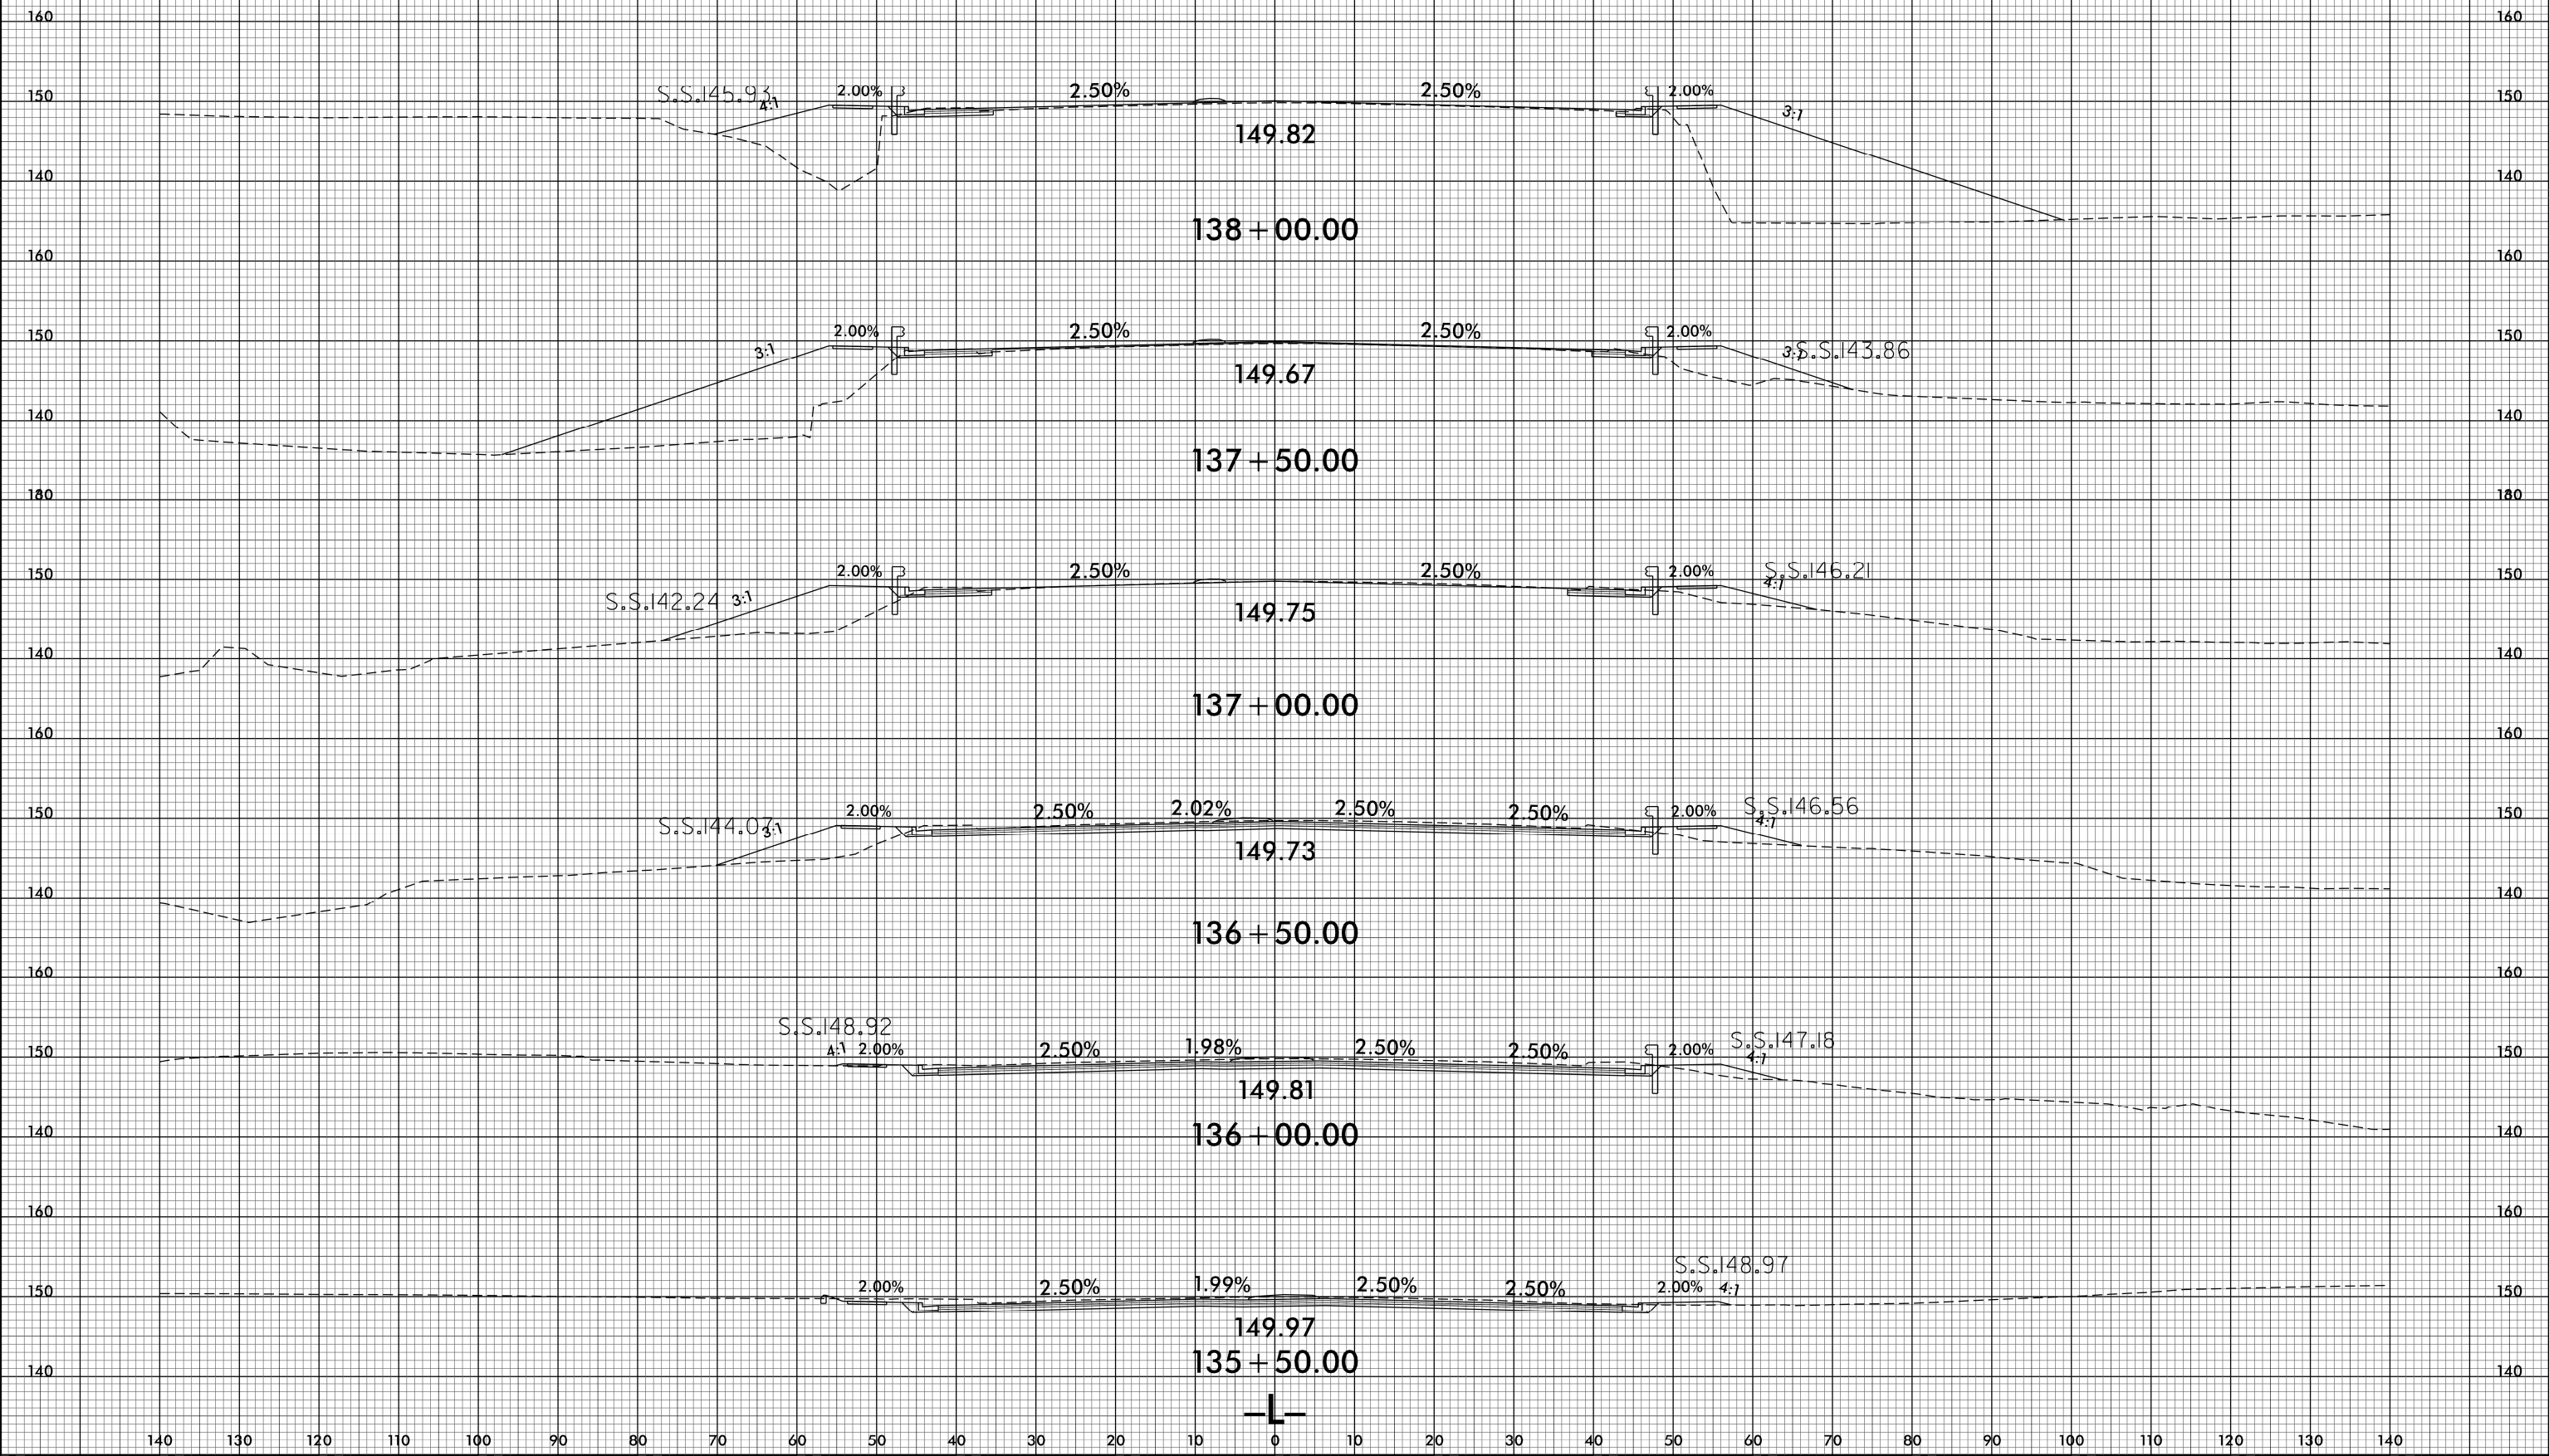

140 130 120 110 100 90 80 70 60 50 40 30 20 10 0 10 20 30 40 50 60 70 80 90 100 110 120 130 140

140 130 120 110 100 90 80 70 60 50 40 30 20 10 0 10 20 30 40 50 60 70 80 90 100 110 120 130 140

140 130 120 110 100 90 80 70 60 50 40 30 20 10 0 10 20 30 40 50 60 70 80 90 100 110 120 130 140

8/23/99

PROJ. REFERENCE NO.
U-4405

SHEET NO.
X-43

140 130 120 110 100 90 80 70 60 50 40 30 20 10 0 10 20 30 40 50 60 70 80 90 100 110 120 130 140

25-APR-2016 14:42
R:\PROJECTS\XG\4405.rdy_xpl.dgn
\$\$\$\$USER\$\$\$\$