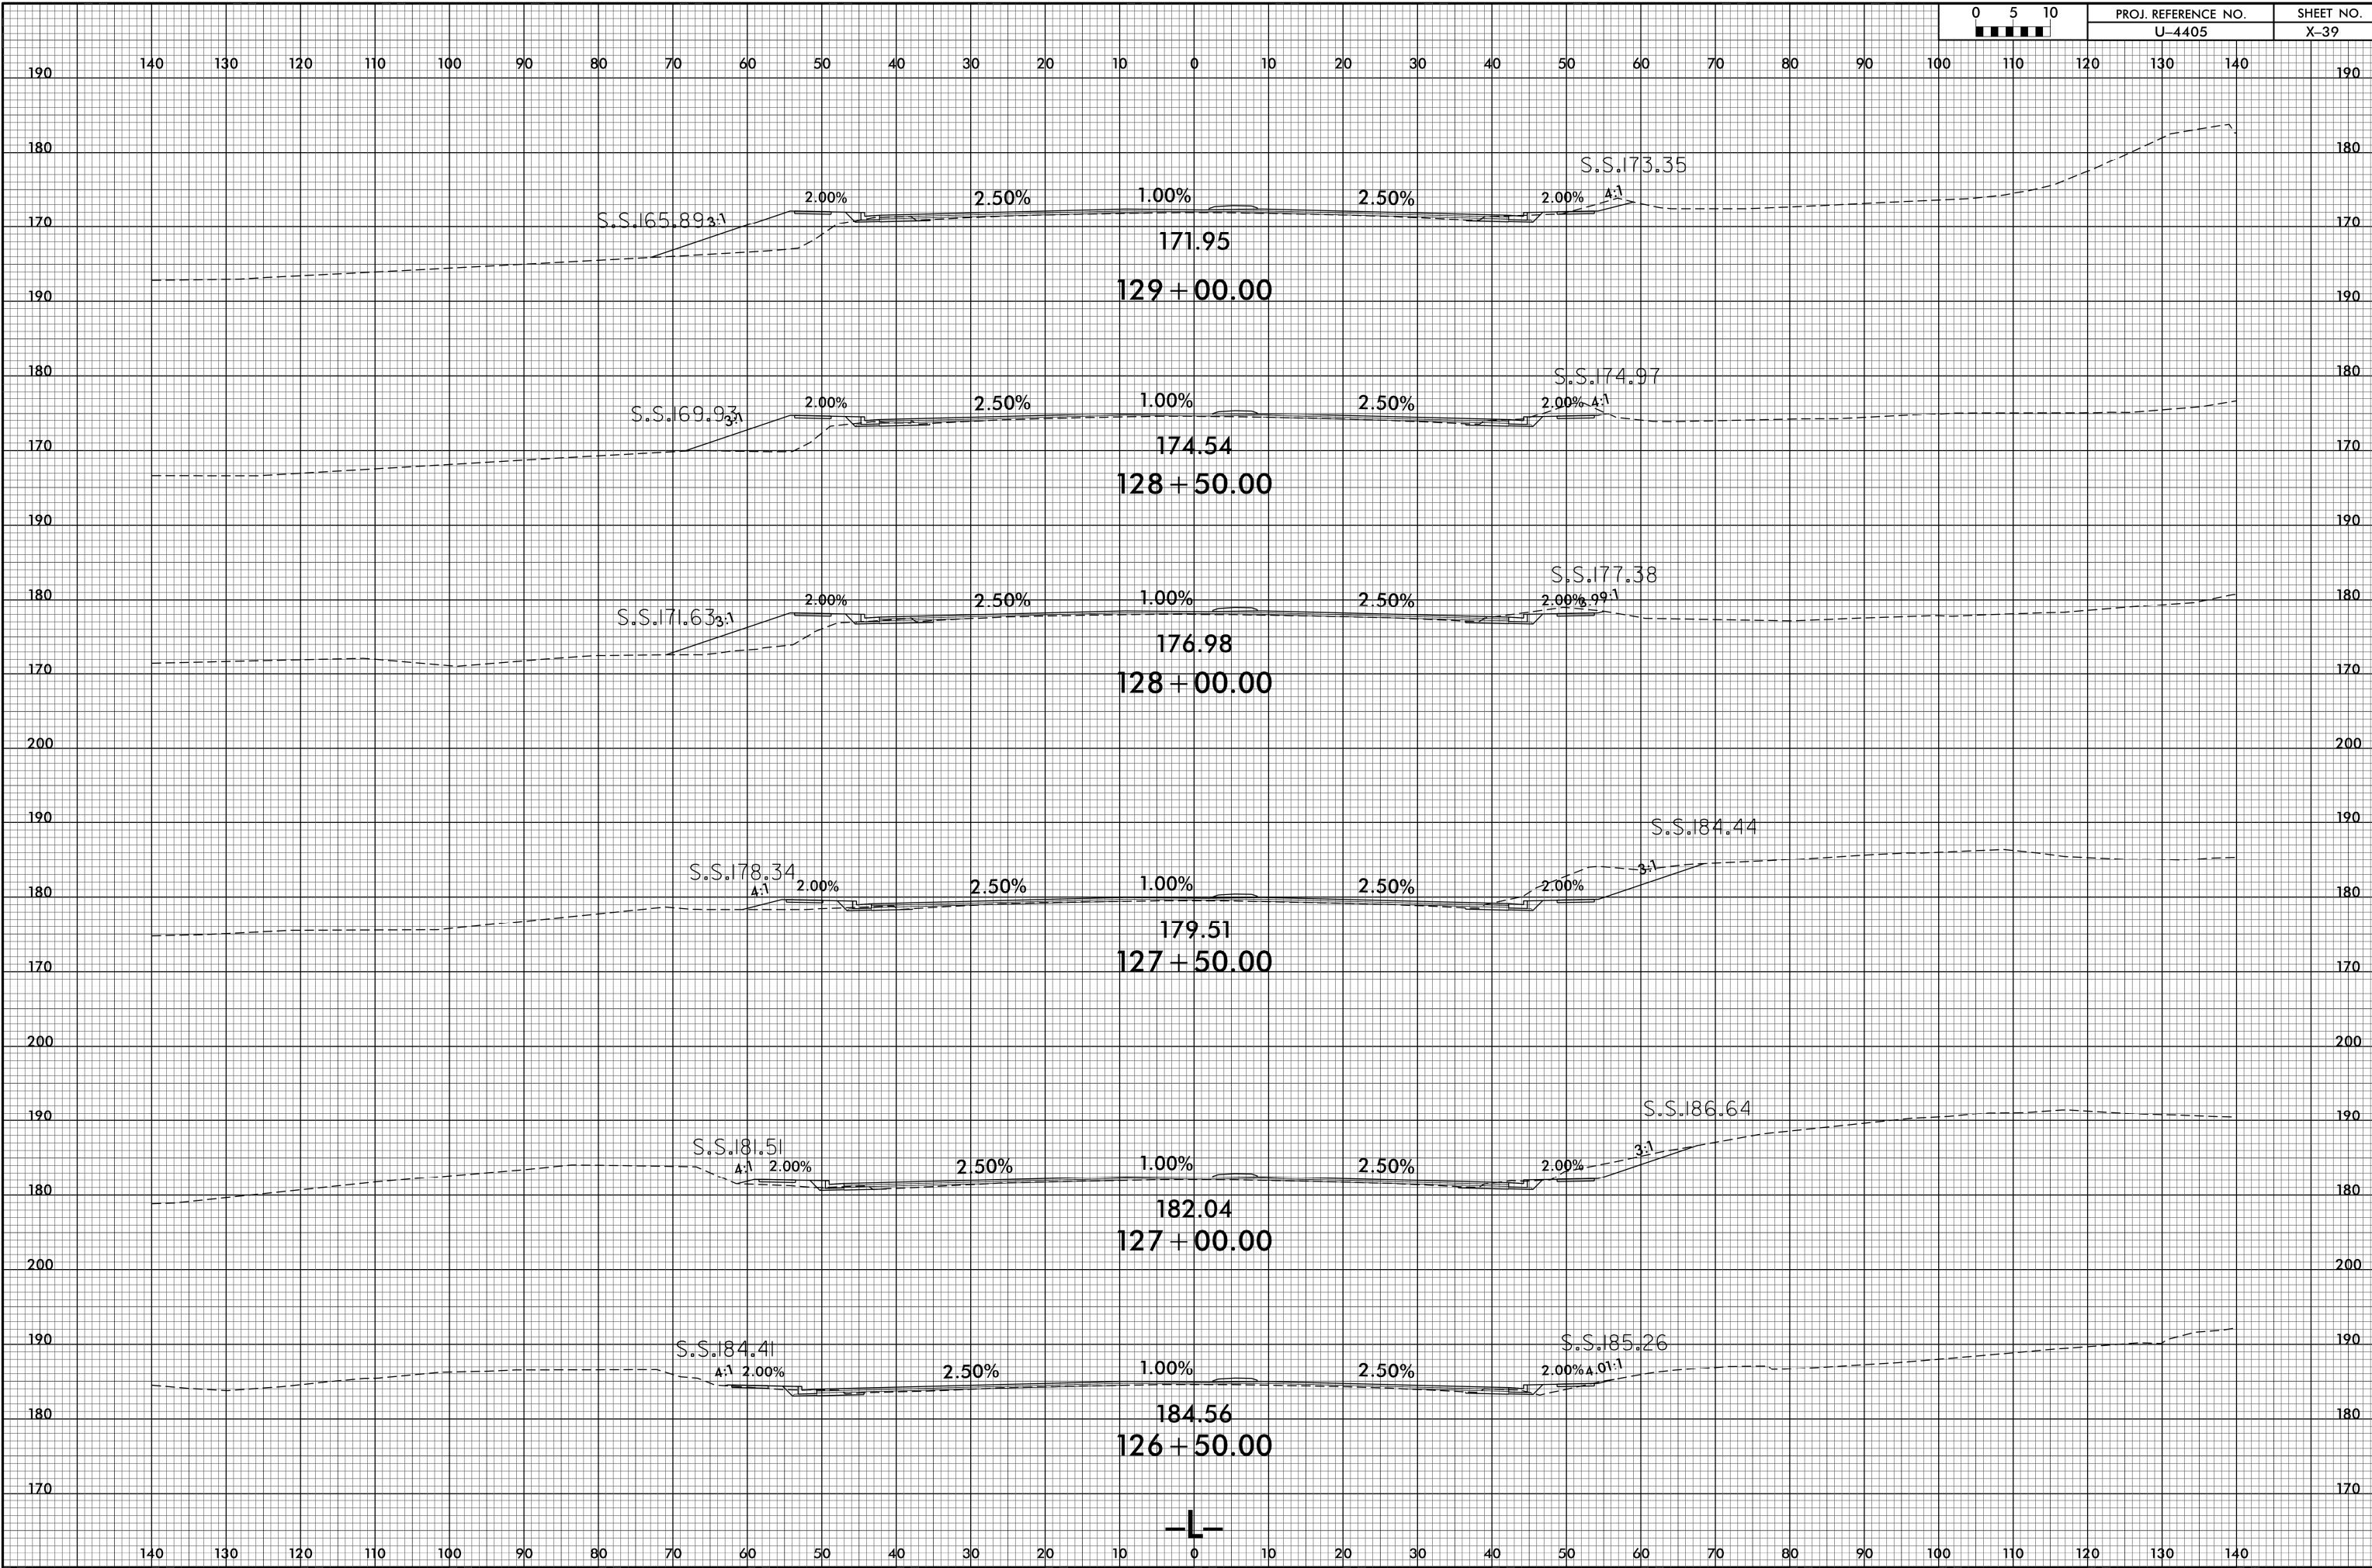

140 130 120 110 100 90 80 70 60 50 40 30 20 10 0 10 20 30 40 50 60 70 80 90 100 110 120 130 140

140 130 120 110 100 90 80 70 60 50 40 30 20 10 0 10 20 30 40 50 60 70 80 90 100 110 120 130 140

140 130 120 110 100 90 80 70 60 50 40 30 20 10 0 10 20 30 40 50 60 70 80 90 100 110 120 130 140

8/23/99

PROJ. REFERENCE NO.
U-4405

SHEET NO.
X-43

140 130 120 110 100 90 80 70 60 50 40 30 20 10 0 10 20 30 40 50 60 70 80 90 100 110 120 130 140

25-APR-2016 14:42
R:\PROJECTS\XG\4405.rdy_xpl.dgn
\$\$\$\$USER\$\$\$\$