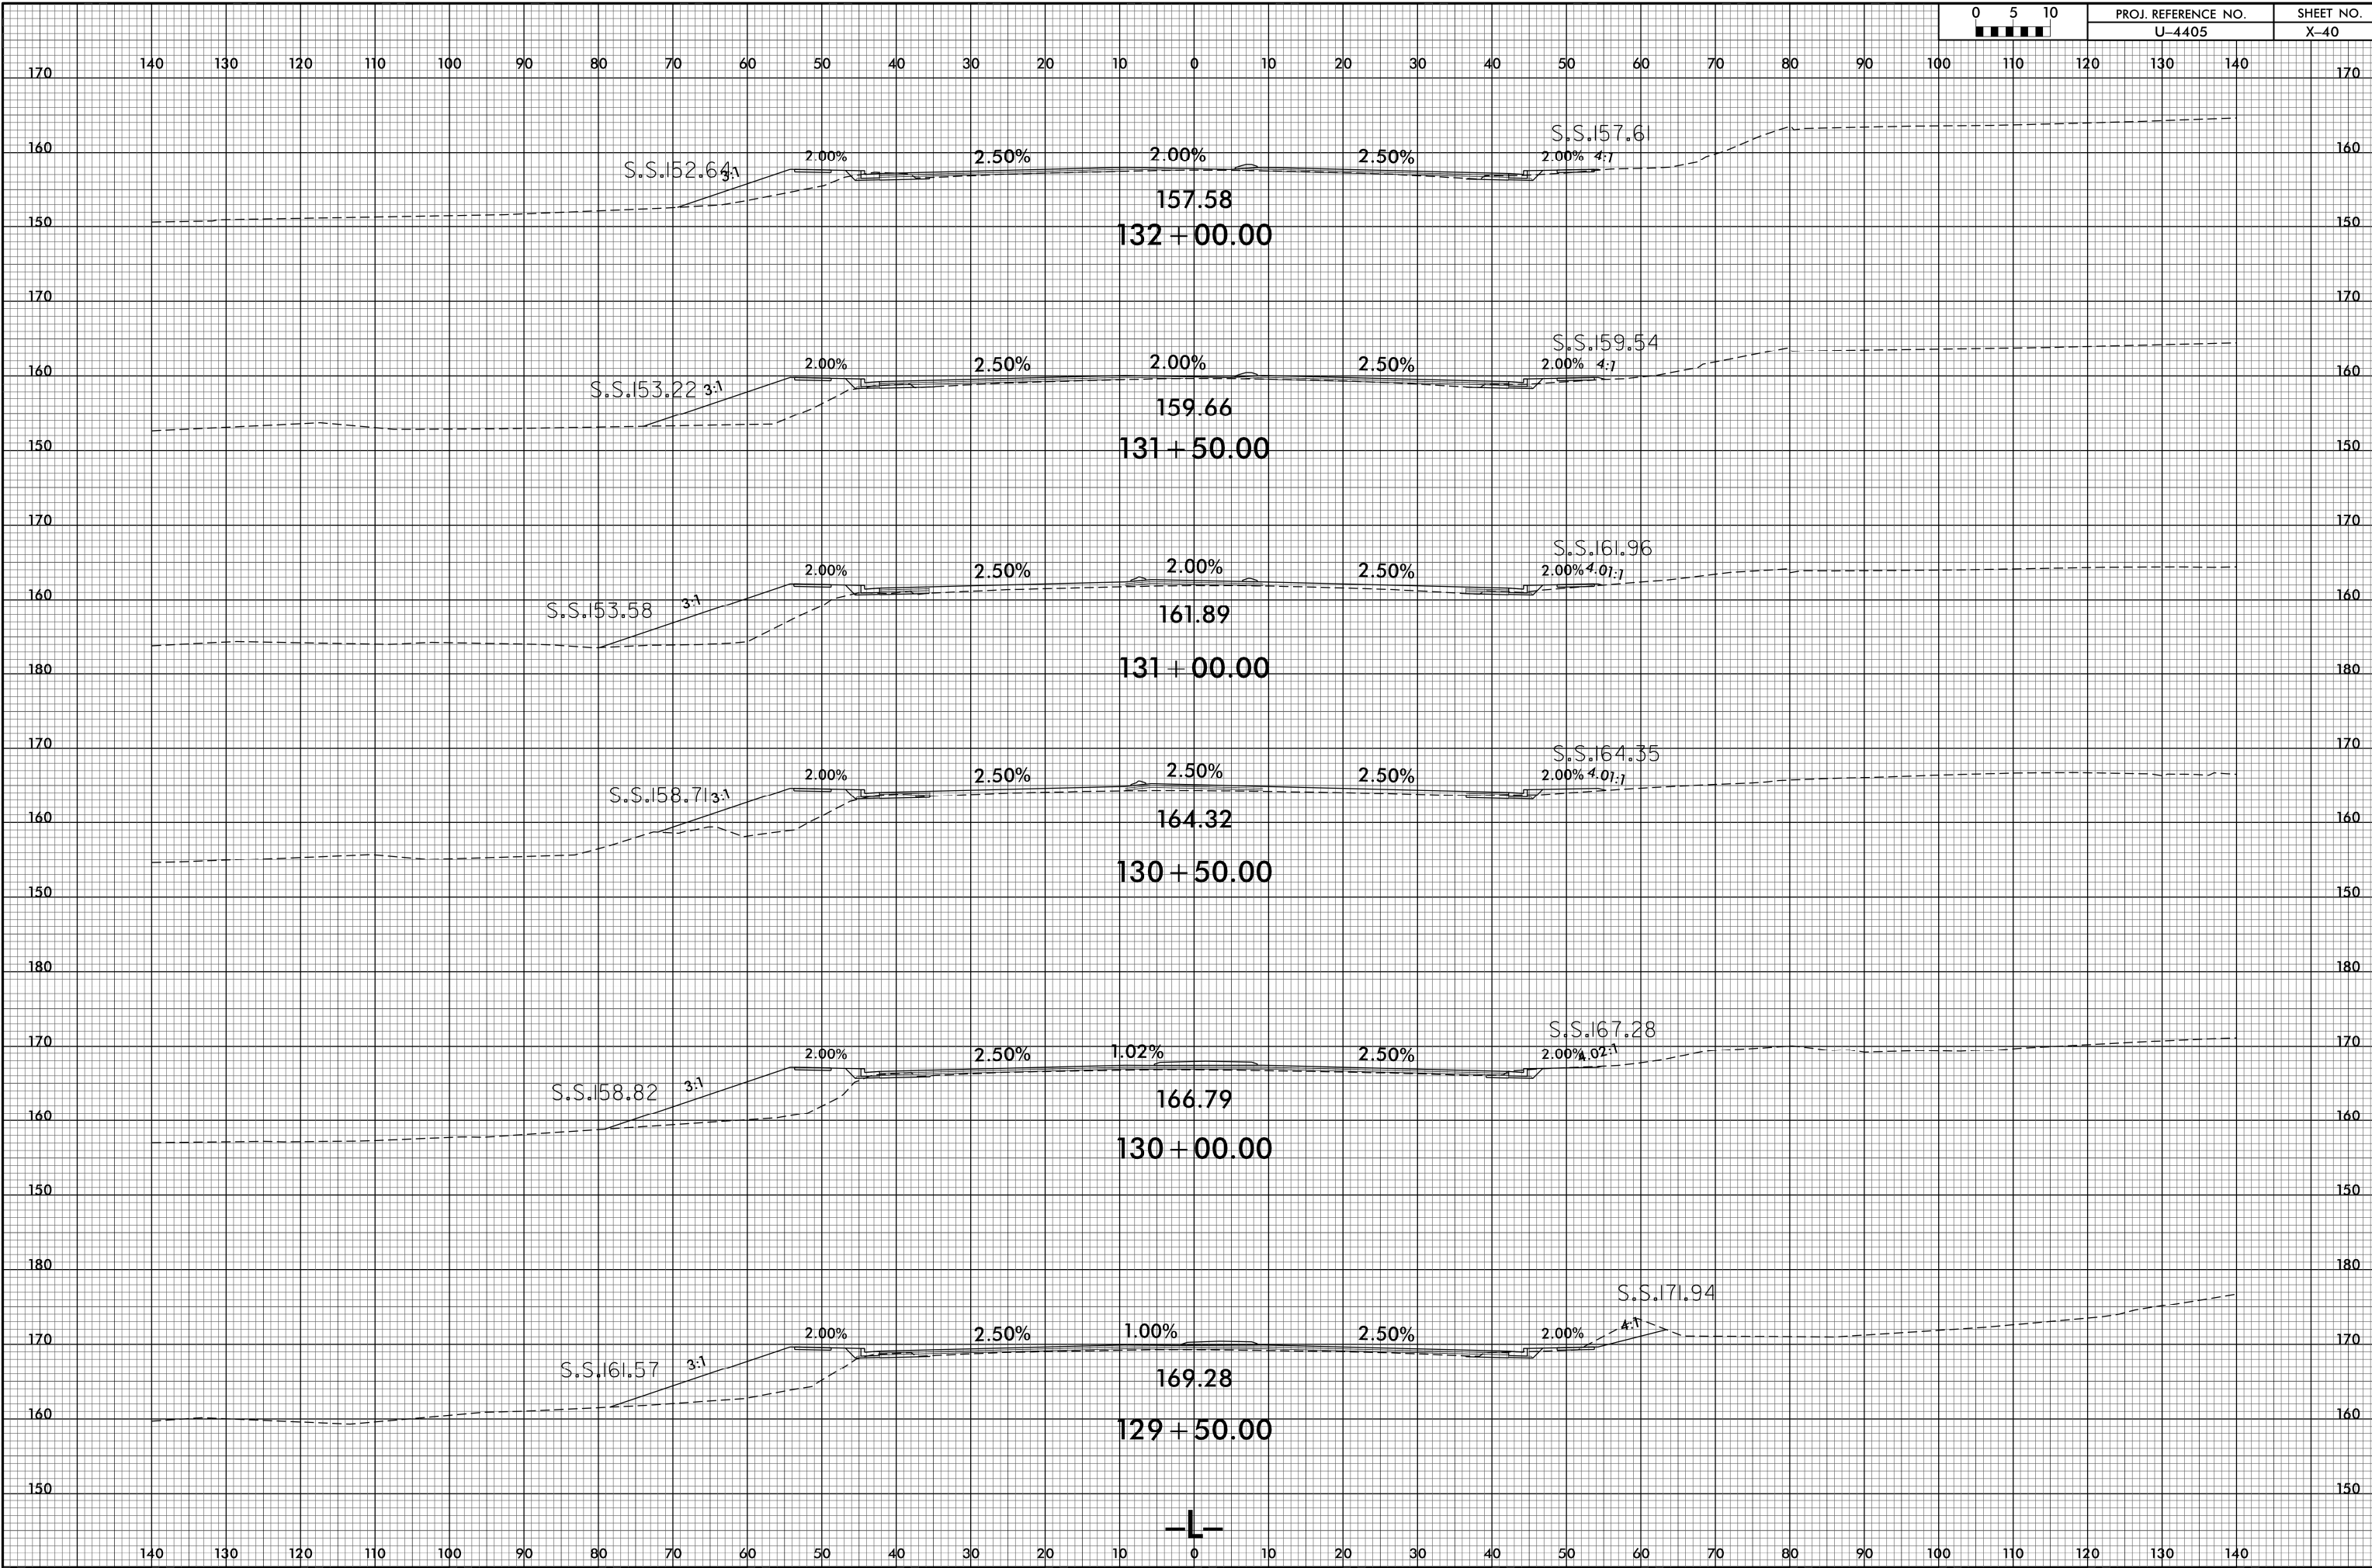

140 130 120 110 100 90 80 70 60 50 40 30 20 10 0 10 20 30 40 50 60 70 80 90 100 110 120 130 140

140 130 120 110 100 90 80 70 60 50 40 30 20 10 0 10 20 30 40 50 60 70 80 90 100 110 120 130 140

140 130 120 110 100 90 80 70 60 50 40 30 20 10 0 10 20 30 40 50 60 70 80 90 100 110 120 130 140

8/23/99

PROJ. REFERENCE NO.
U-4405

SHEET NO.
X-43

140 130 120 110 100 90 80 70 60 50 40 30 20 10 0 10 20 30 40 50 60 70 80 90 100 110 120 130 140

25-APR-2016 14:42
R:\PROJECTS\XG\4405.rdy_xpl.dgn
\$\$\$\$USER\$\$\$\$