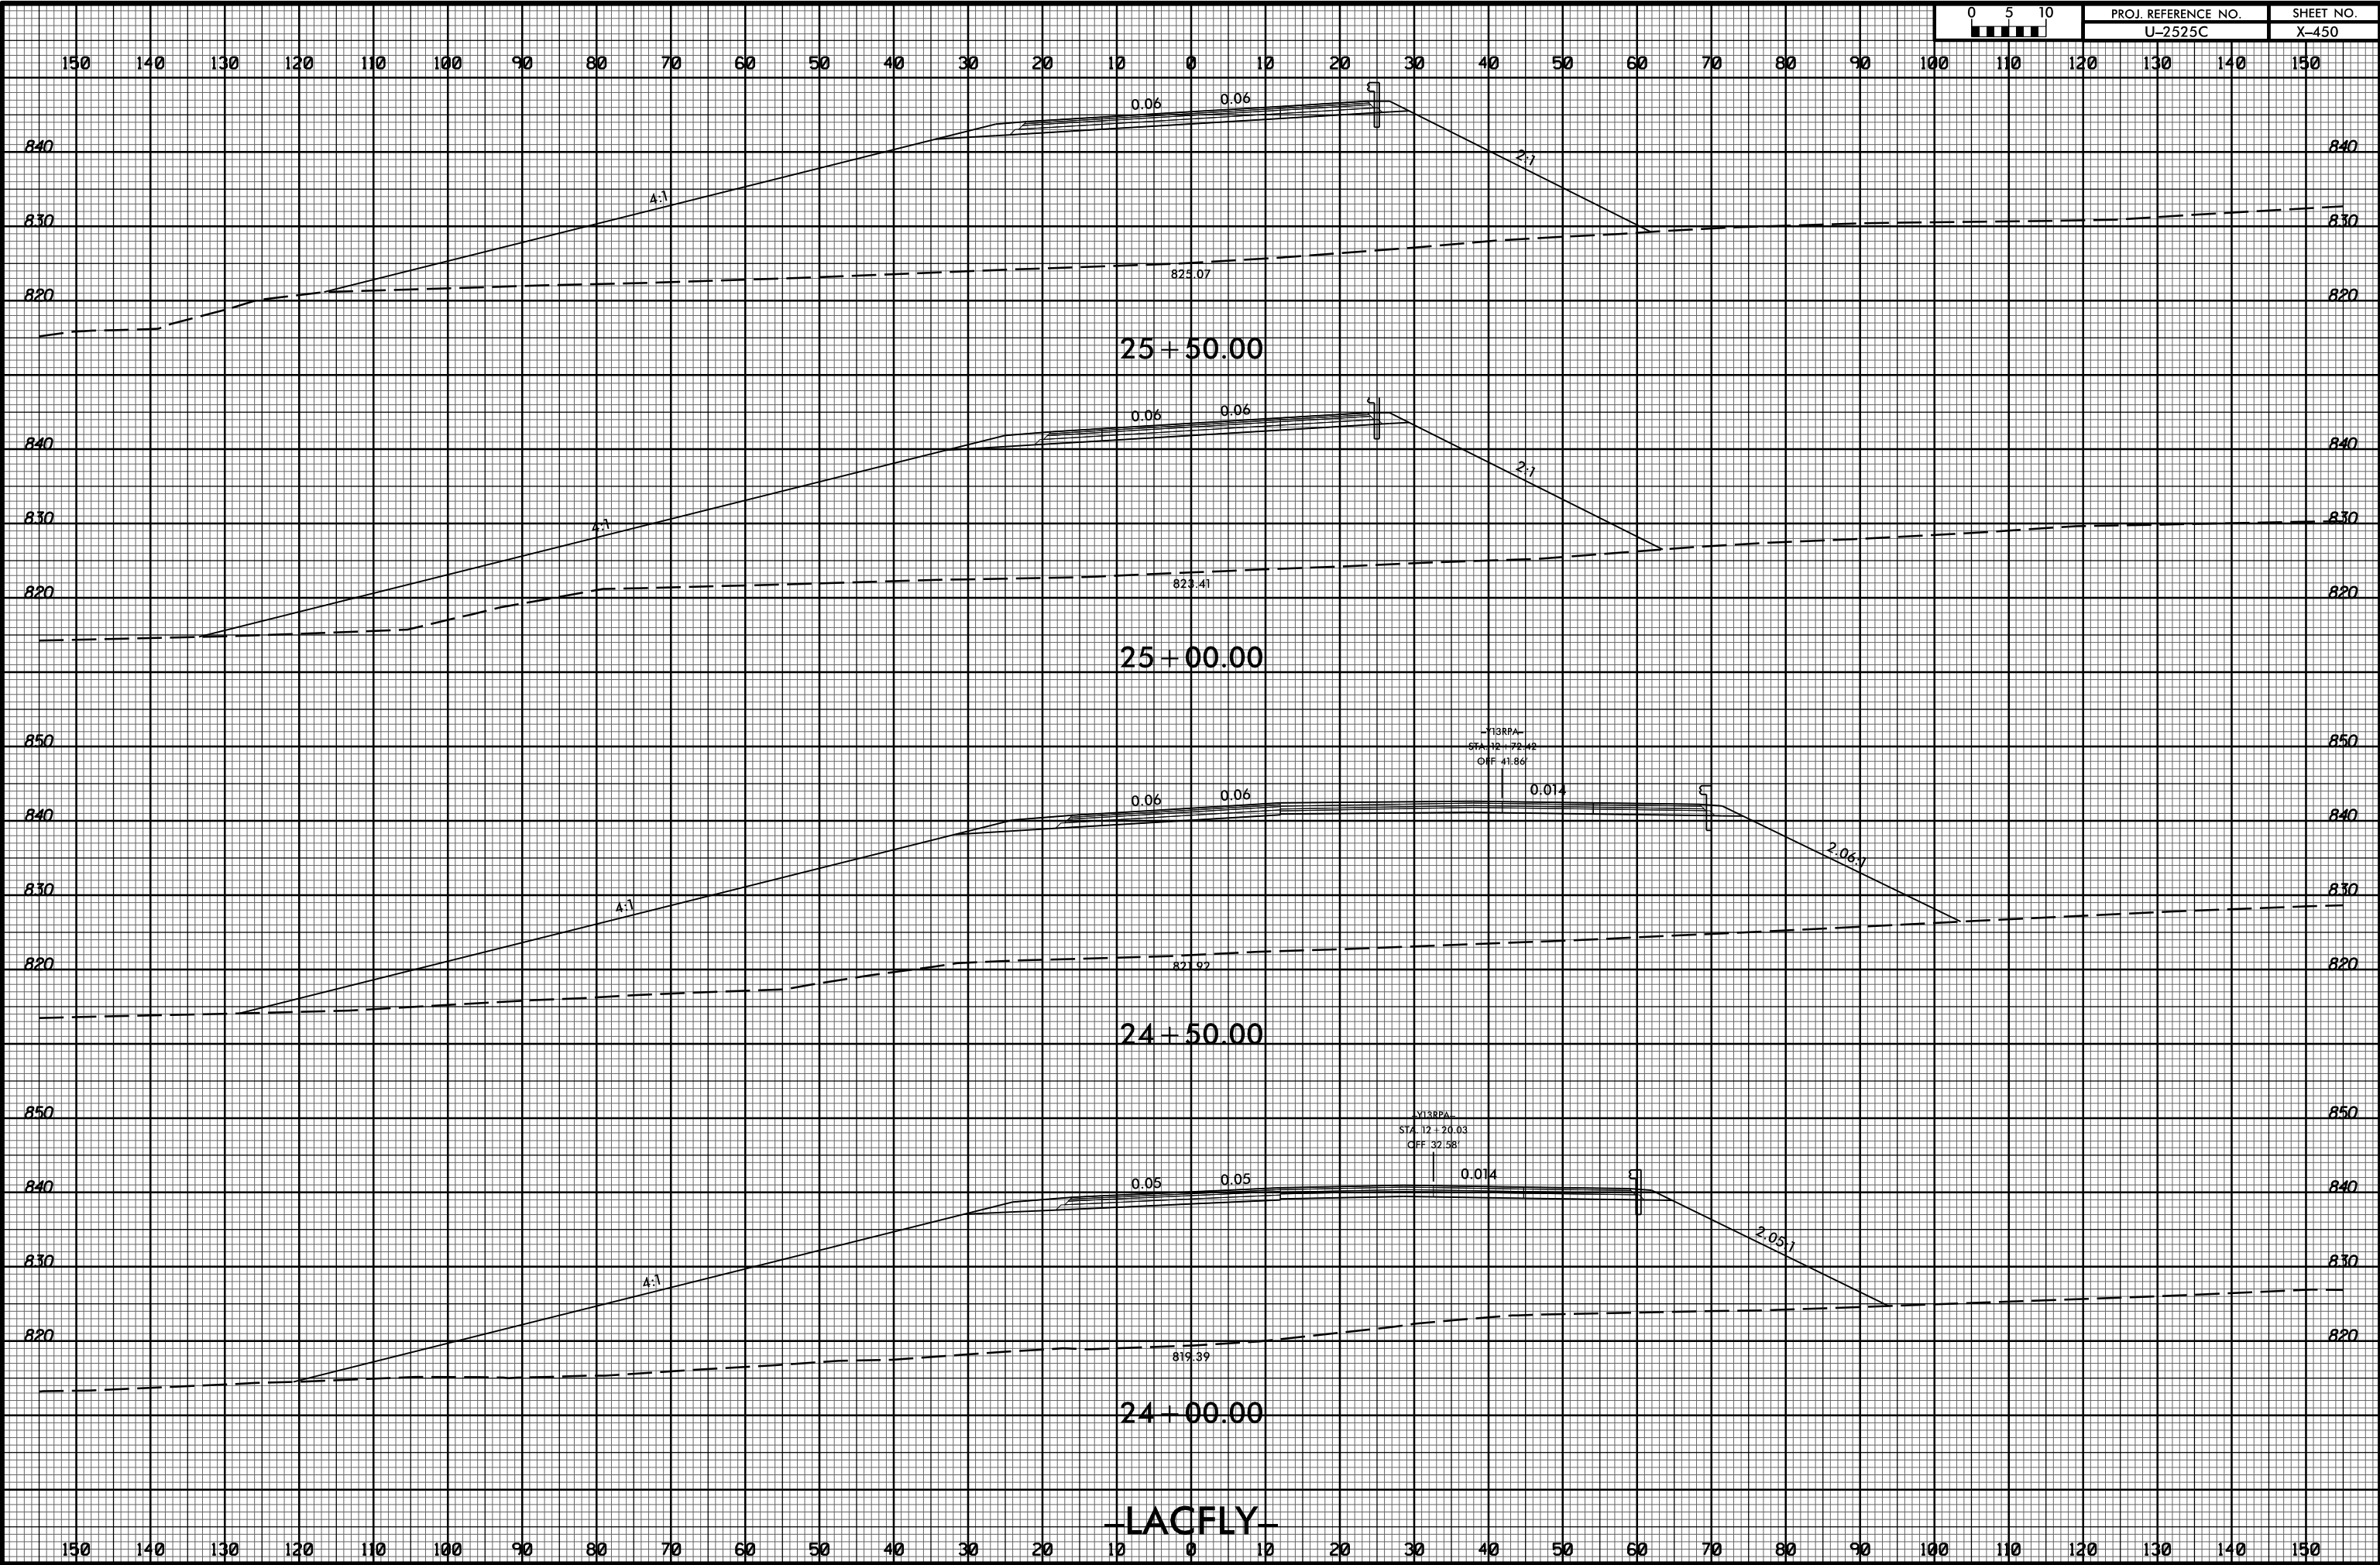

8/23/99

PROJ. REFERENCE NO.	SHEET NO.
U-2525C	X-450

11/20/2017 11:58:32 AM U:\Projects\2525C-rdy_xpl\LACFLY.dgn