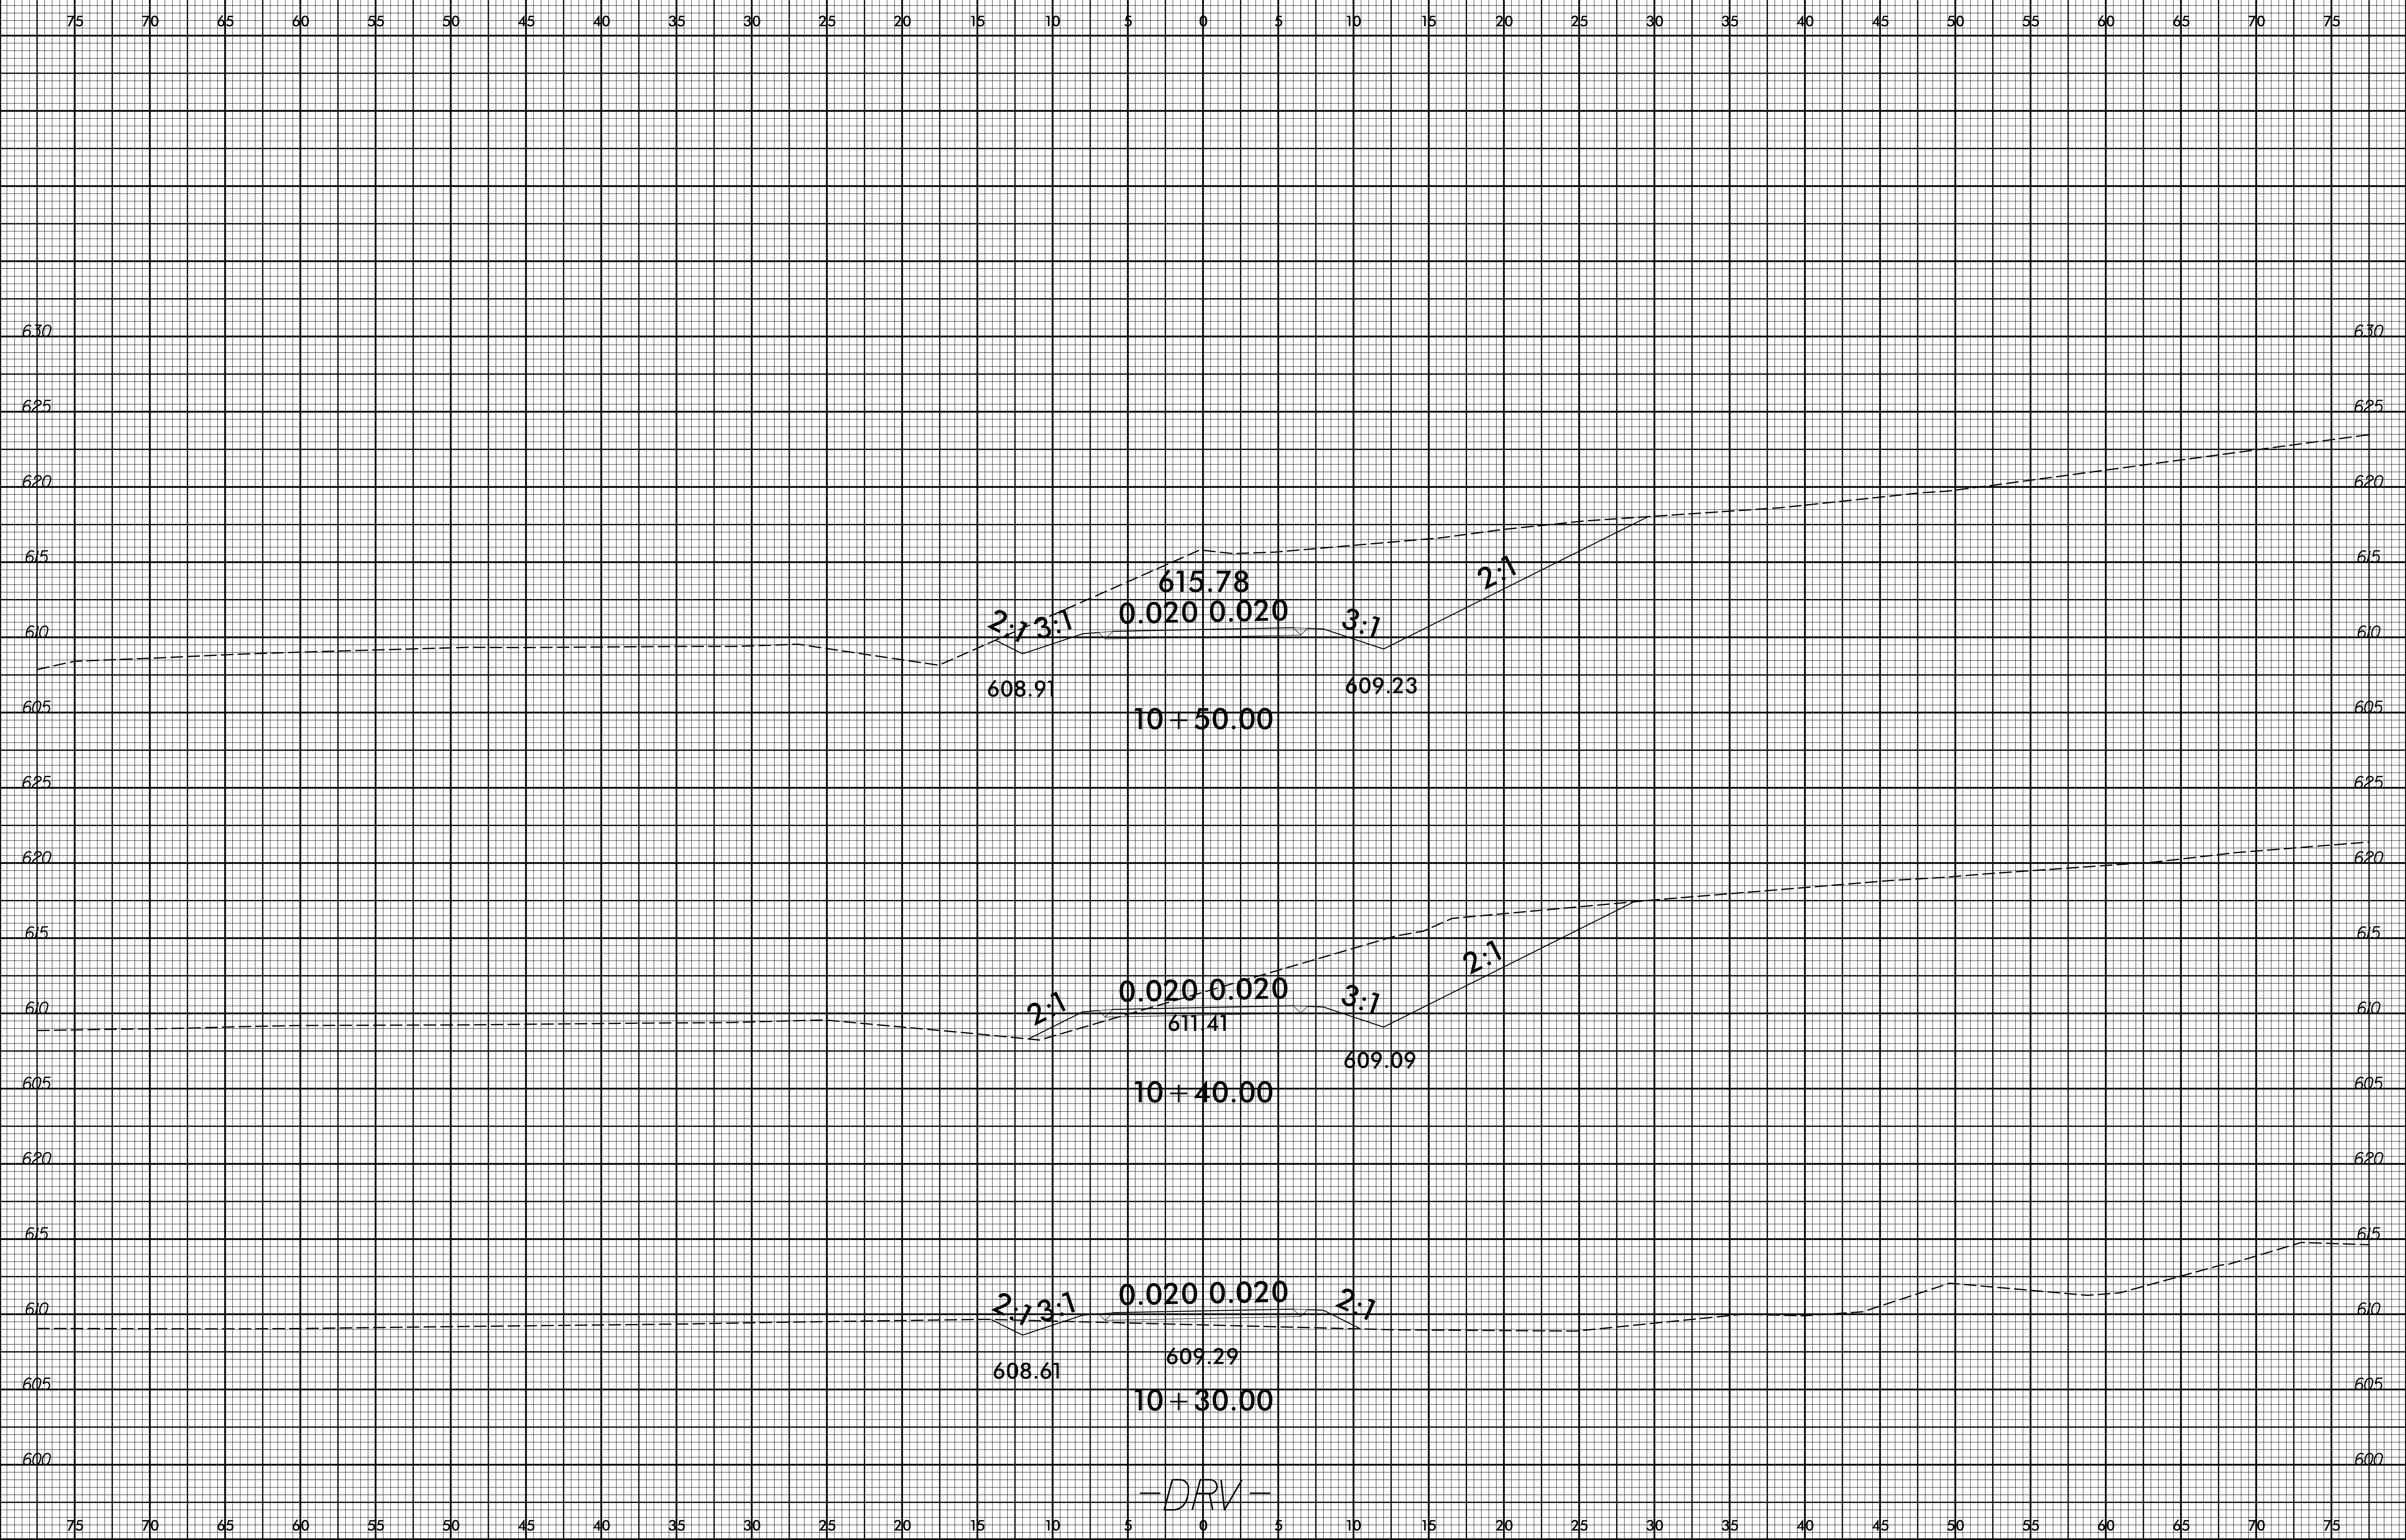

8/23/99

-DRV-

9/5/2017
I:\xsc\B5239_Rdy_xpl_TEMP_DRV.dgn
User: ercdub