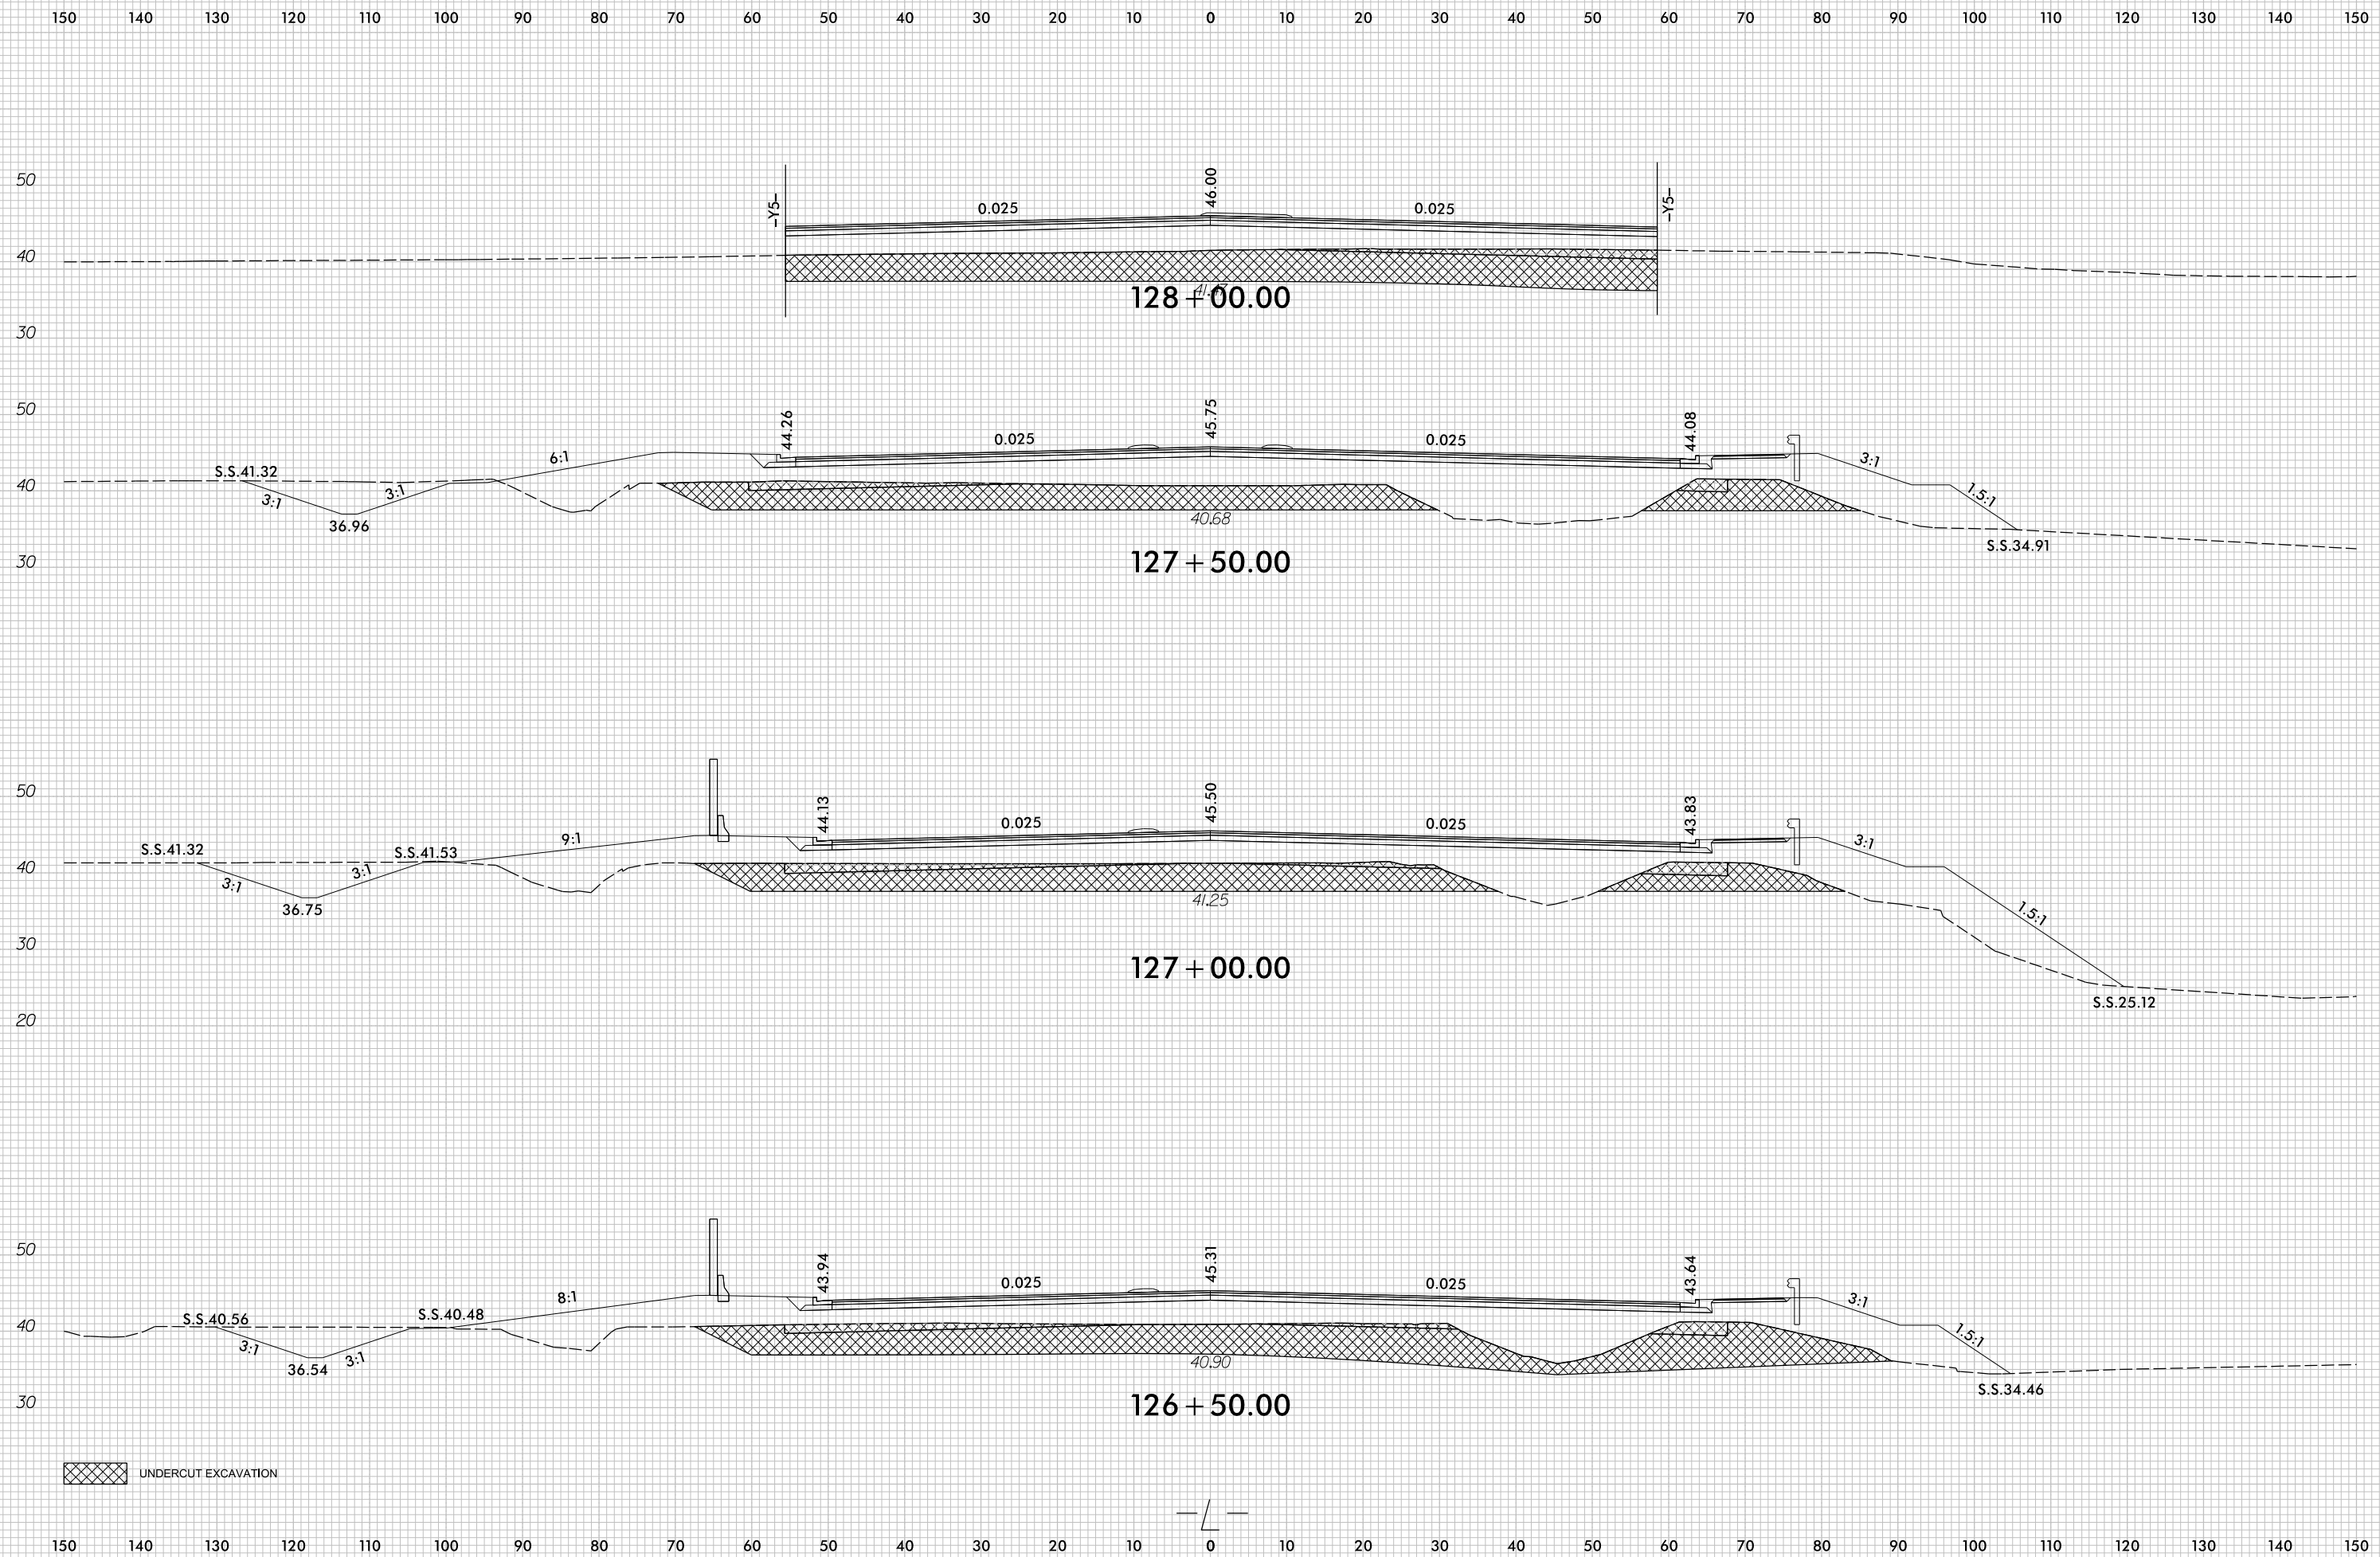

8/23/99

7/5/2017
r:\Roadway\XSC\U4751_Rdu_xPL_L1.dgn
cproves