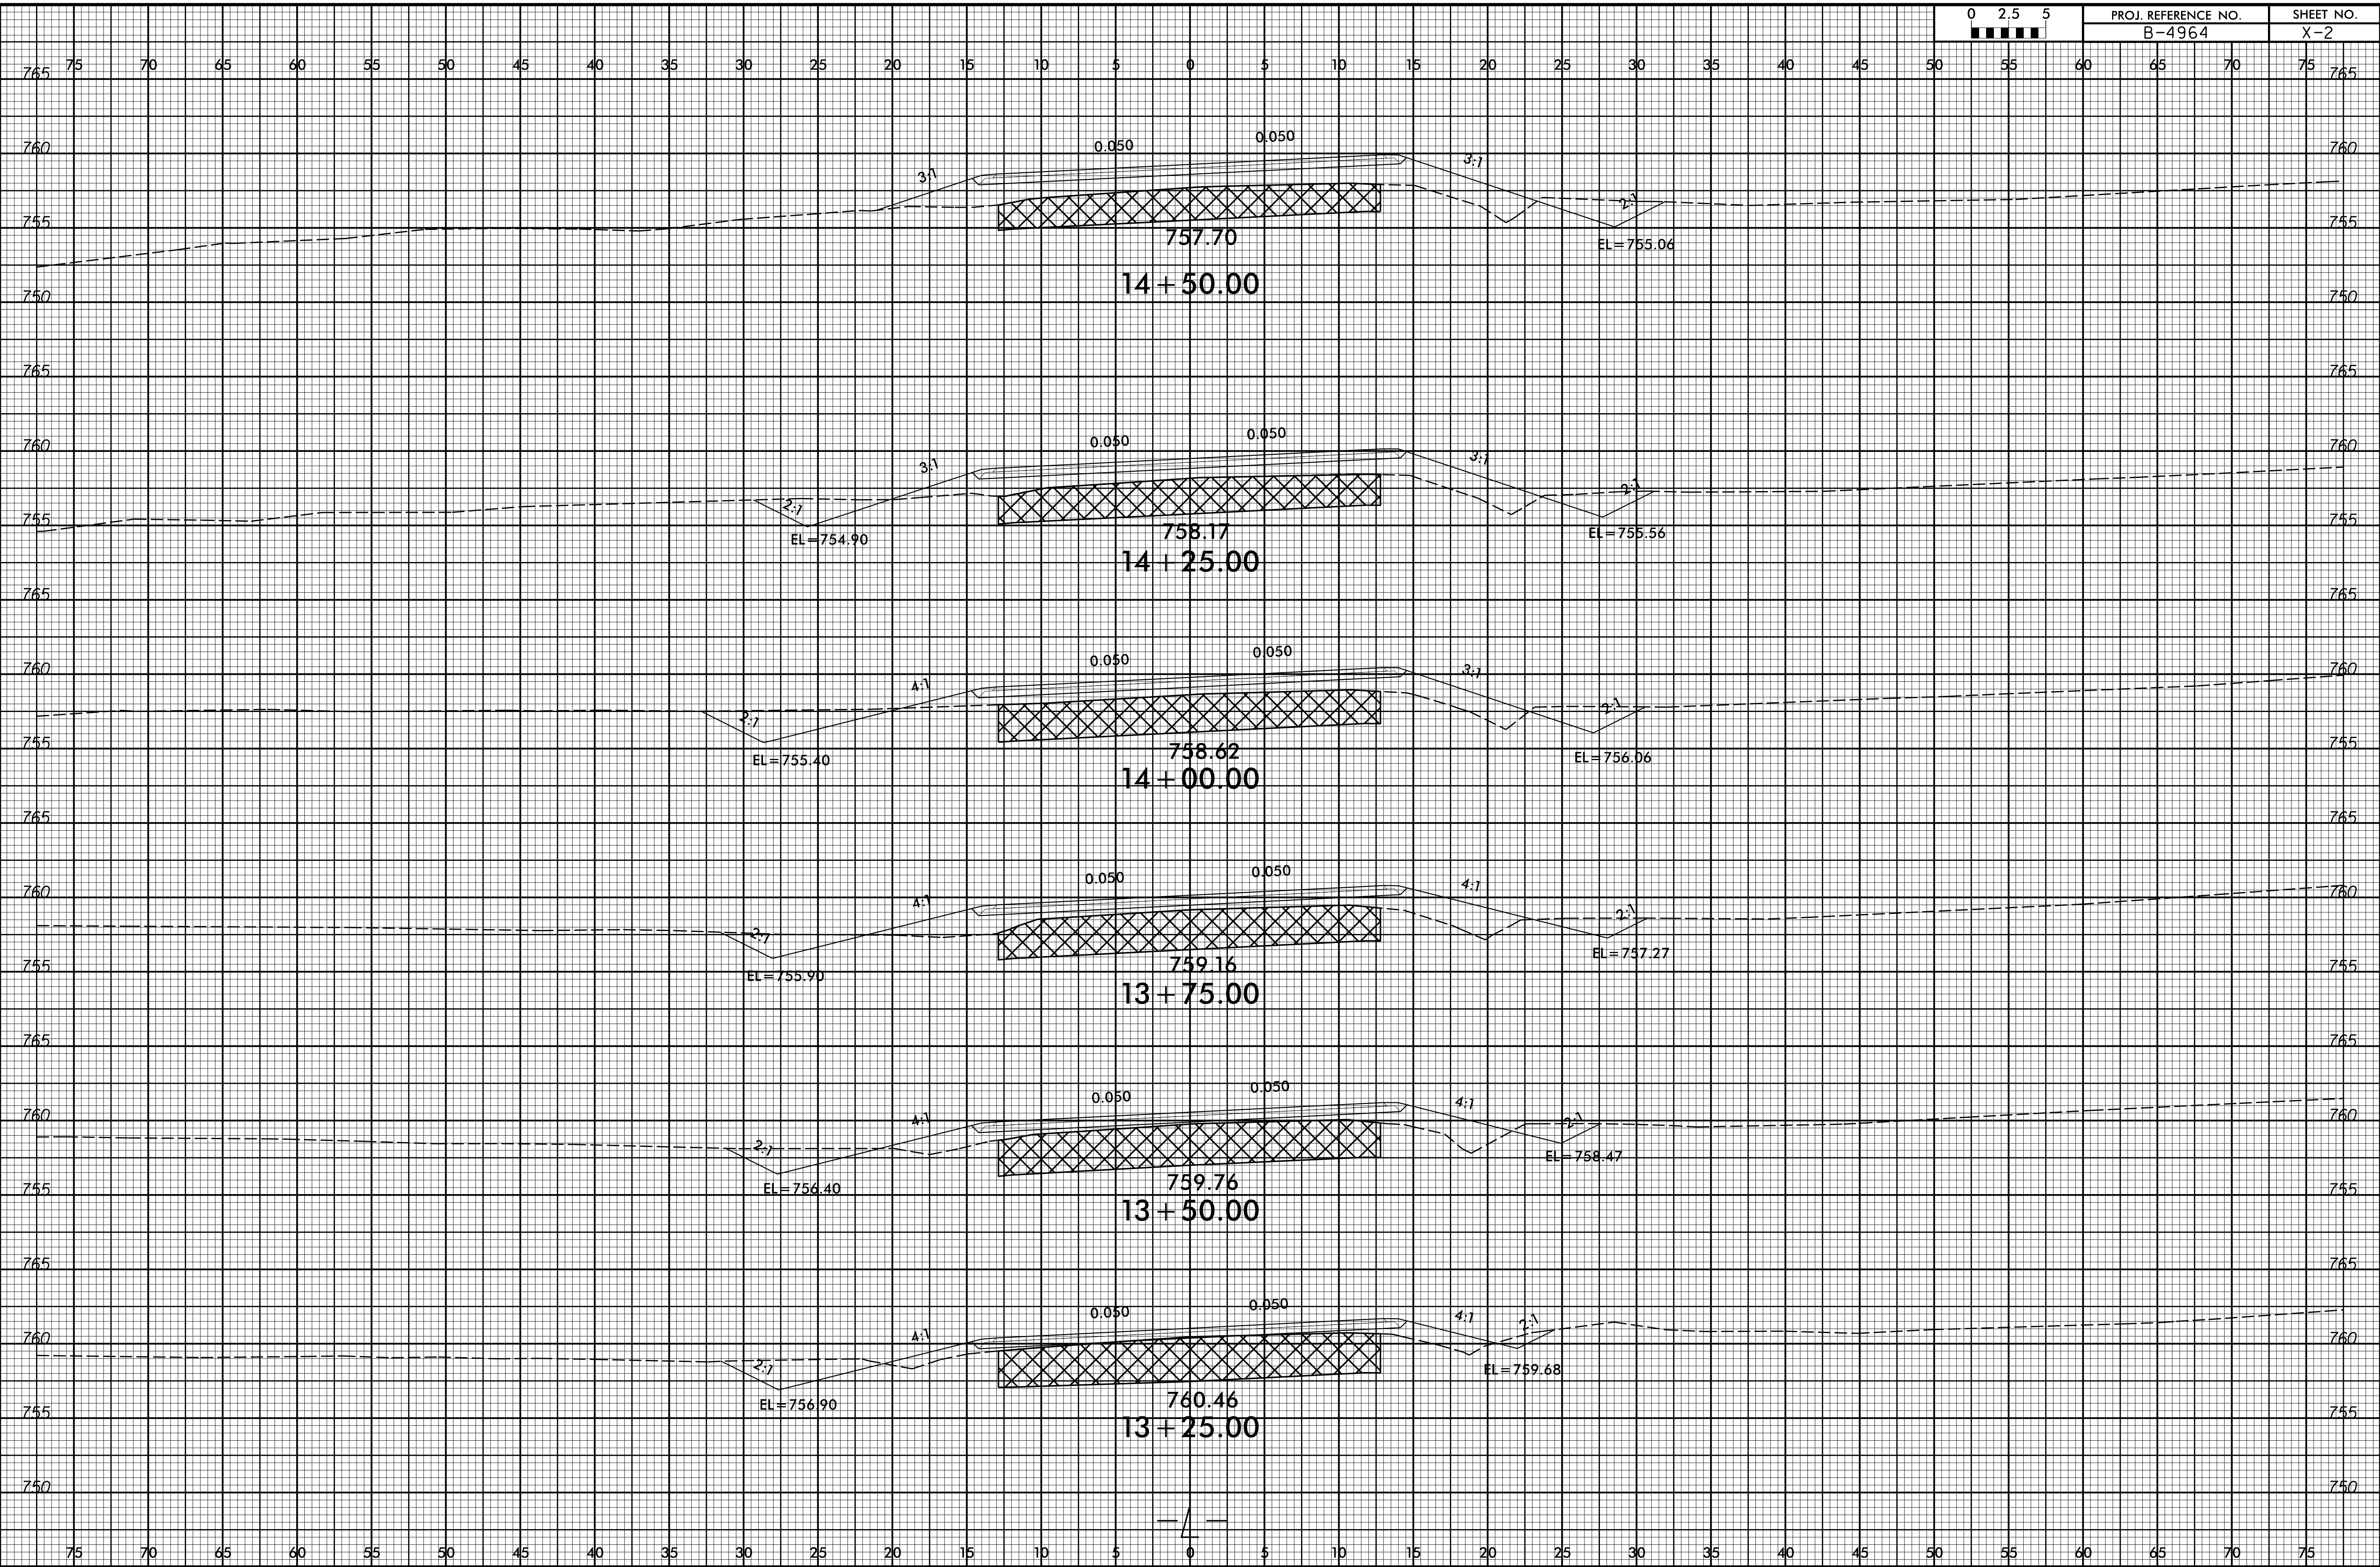

8/23/99

7/5/2017  
I:\B4964\_Rdy\_xpl.dgn  
User: ericgub